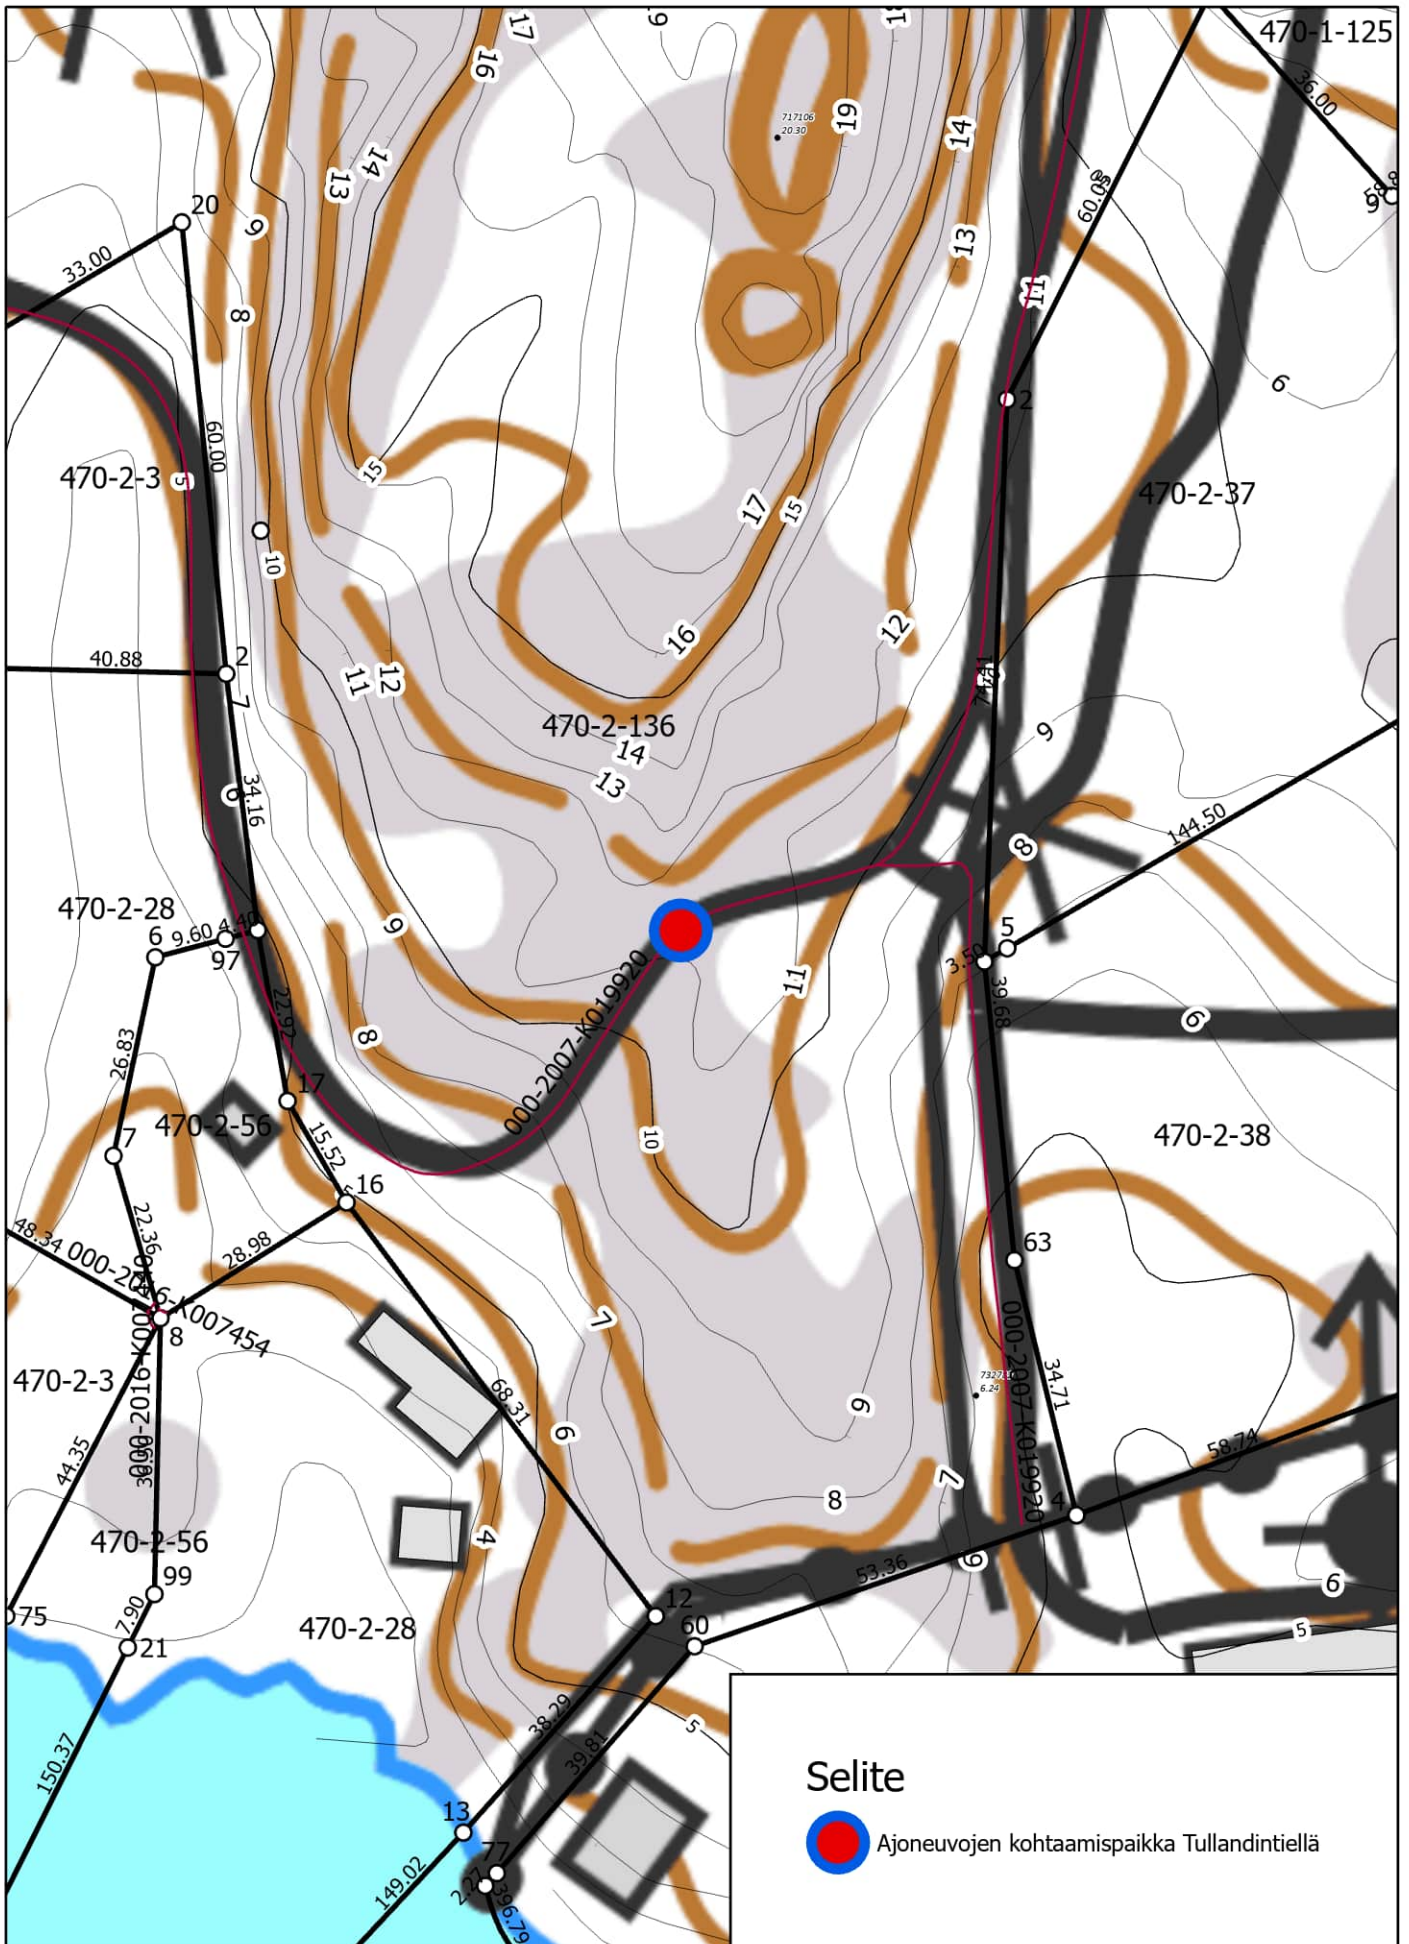

**Selite**

- Ajoneuvojen kohtaamispaikka Tullandintieellä

KIRKKONUMMEN KUNTA  
 KYRKSÖLÄTTS KOMMUN  
 Tontti- ja paikkatietopalvelut  
 Tomt- och geoinformationstjänster

Maastokartta  
 Maasto- ja kiinteistötiiedot  
 © Maanmittauslaitos

**1:5 000**

0 50 100 200 Metriä

**Selite**

-  Ajoneuvojen kohtaamispaikka Tullandintiellä

KIRKKONUMMEN KUNTA  
KYRKSΛATTΣ KOMMUN

Tontti- ja paikkatietopalvelut  
Tomt- och geoinformationstjänster

Maastokartta ja kantakartta  
Maasto- ja kiinteistötiedot  
© Maanmittauslaitos

**1:1 000**