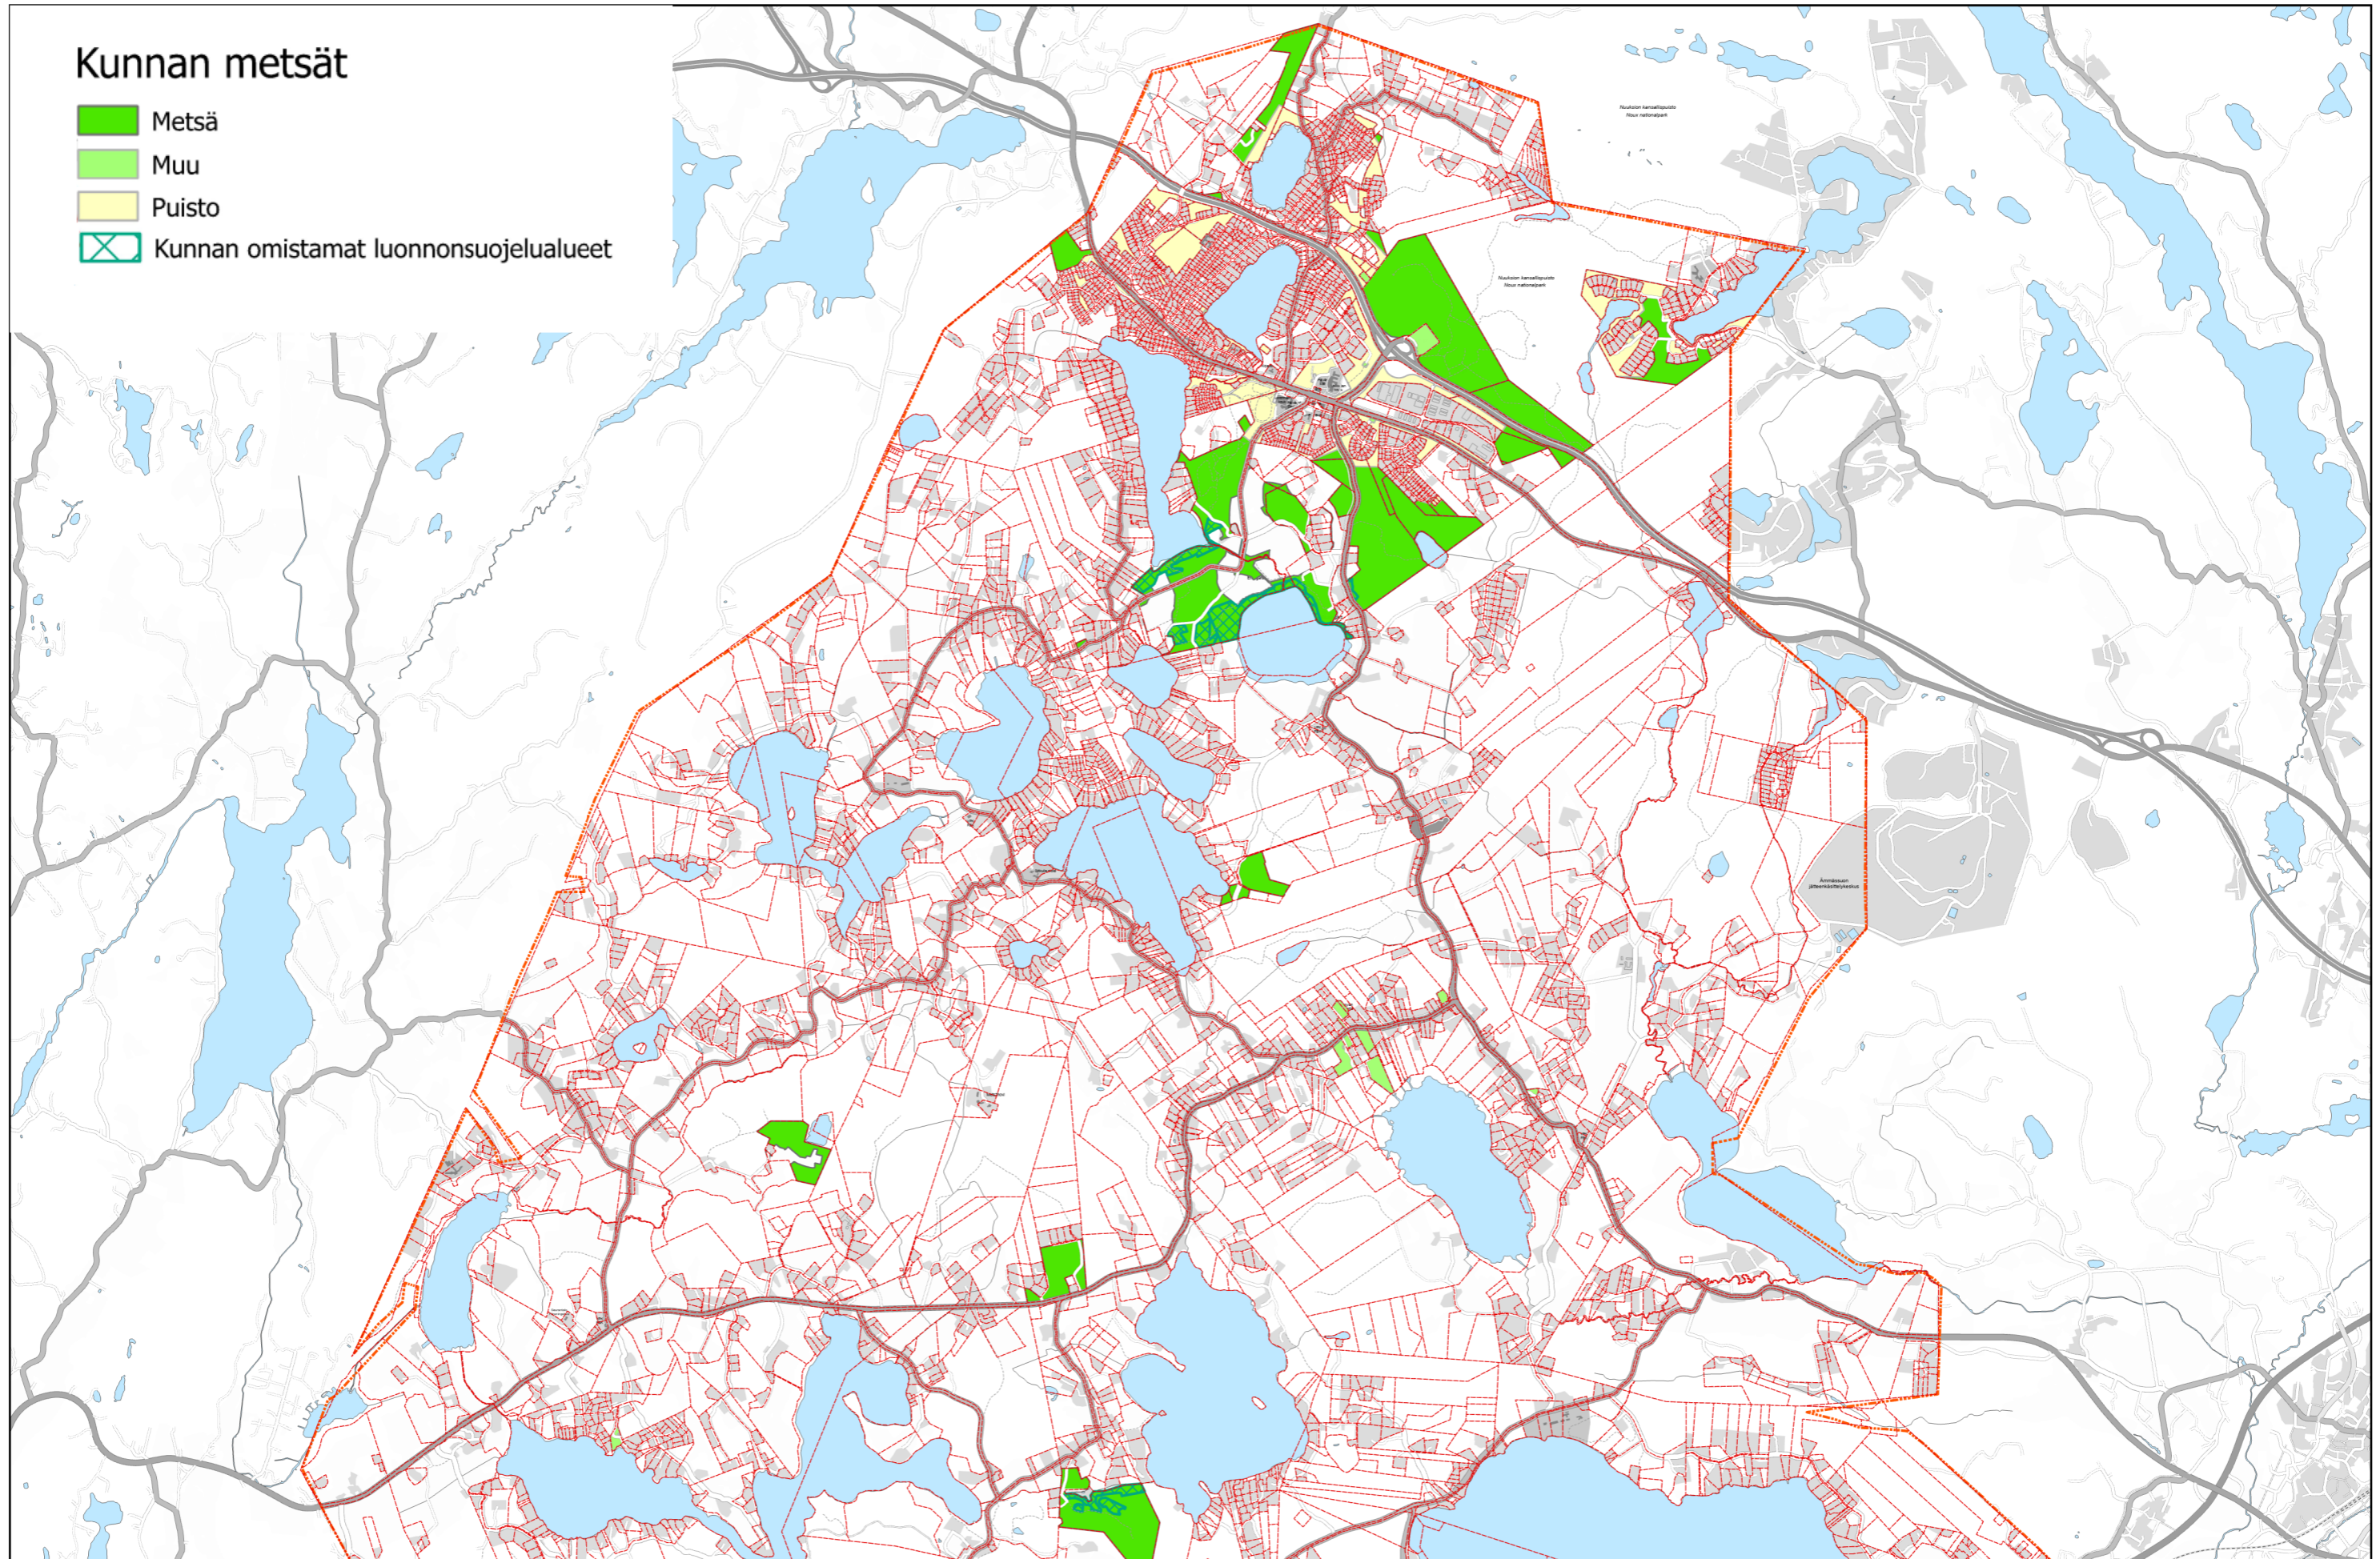

Kunnan metsät

-  Metsä
-  Muu
-  Puisto
-  Kunnan omistamat luonnonsuojelualueet

KIRKKONUMMEN KUNTA
KYRKSLÄTTIS KOMMUN

Kunnan metsät 2025

Mittakaava:
1:50 000