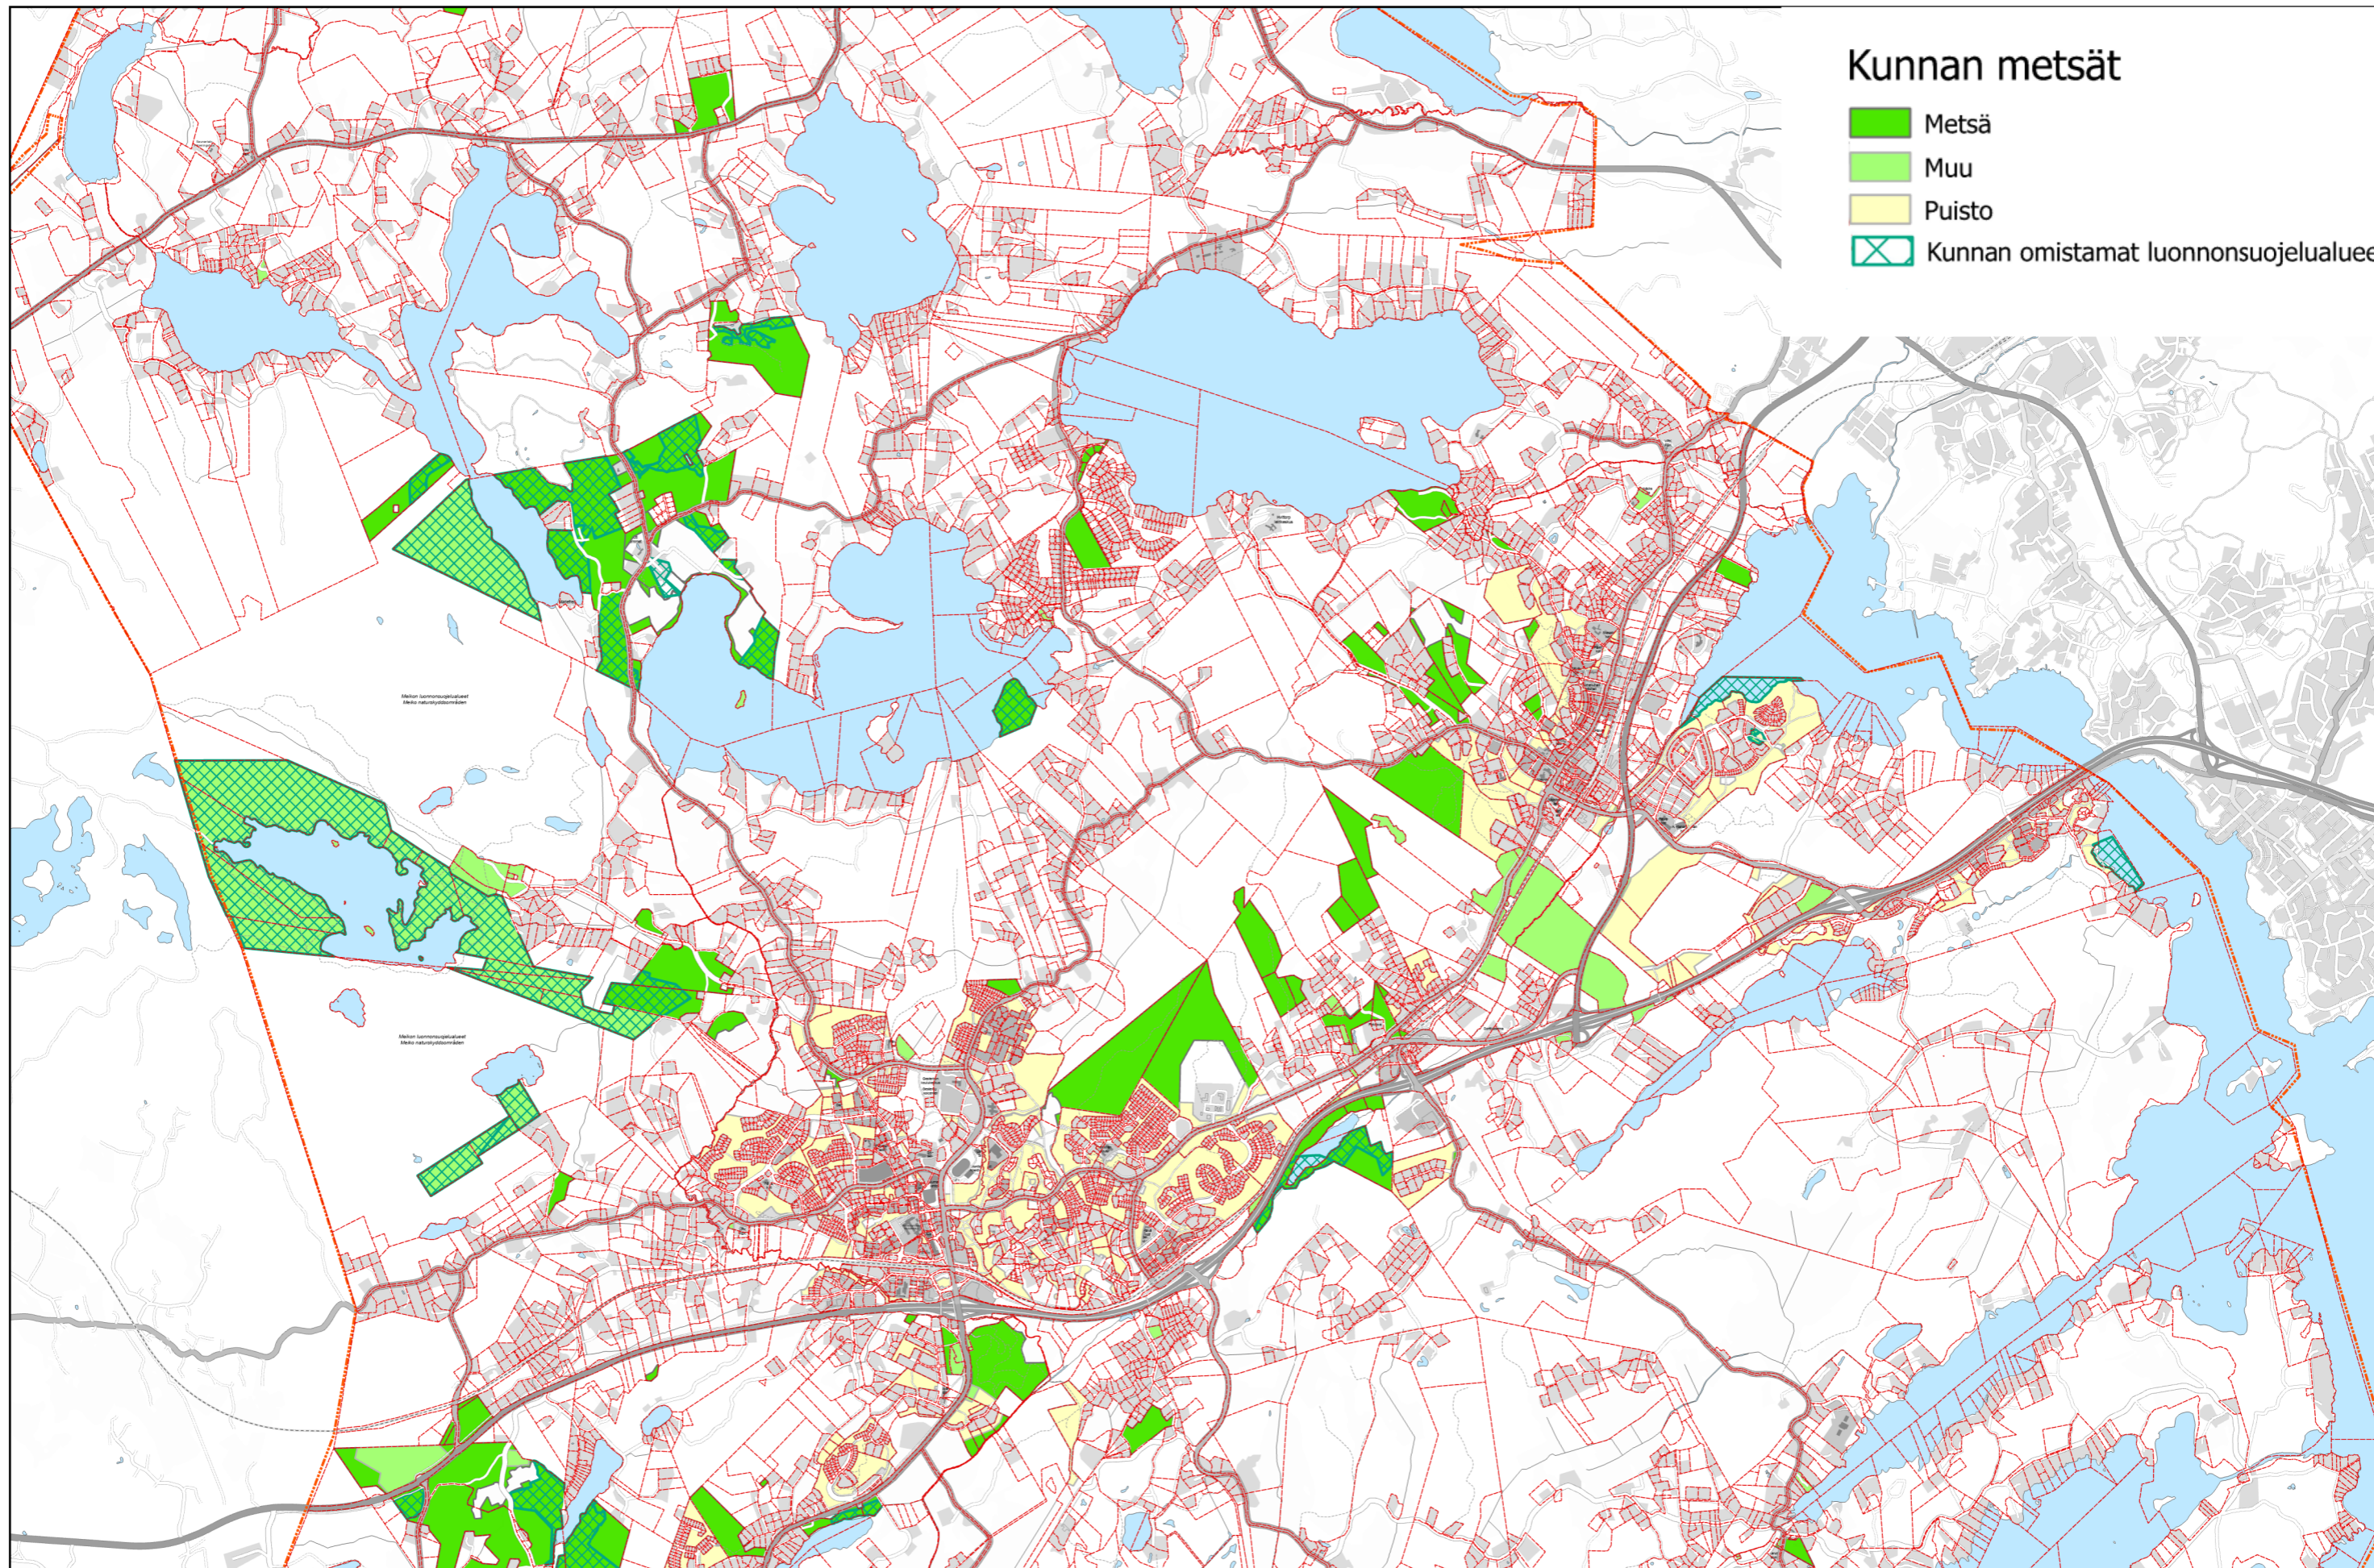

Kunnan metsät

-  Metsä
-  Muu
-  Puisto
-  Kunnan omistamat luonnonsuojelualueet

KIRKKONUMMEN KUNTA
KYRKSLÄTTS KOMMUN

Kunnan metsät 2025

Mittakaava:
1:50 000