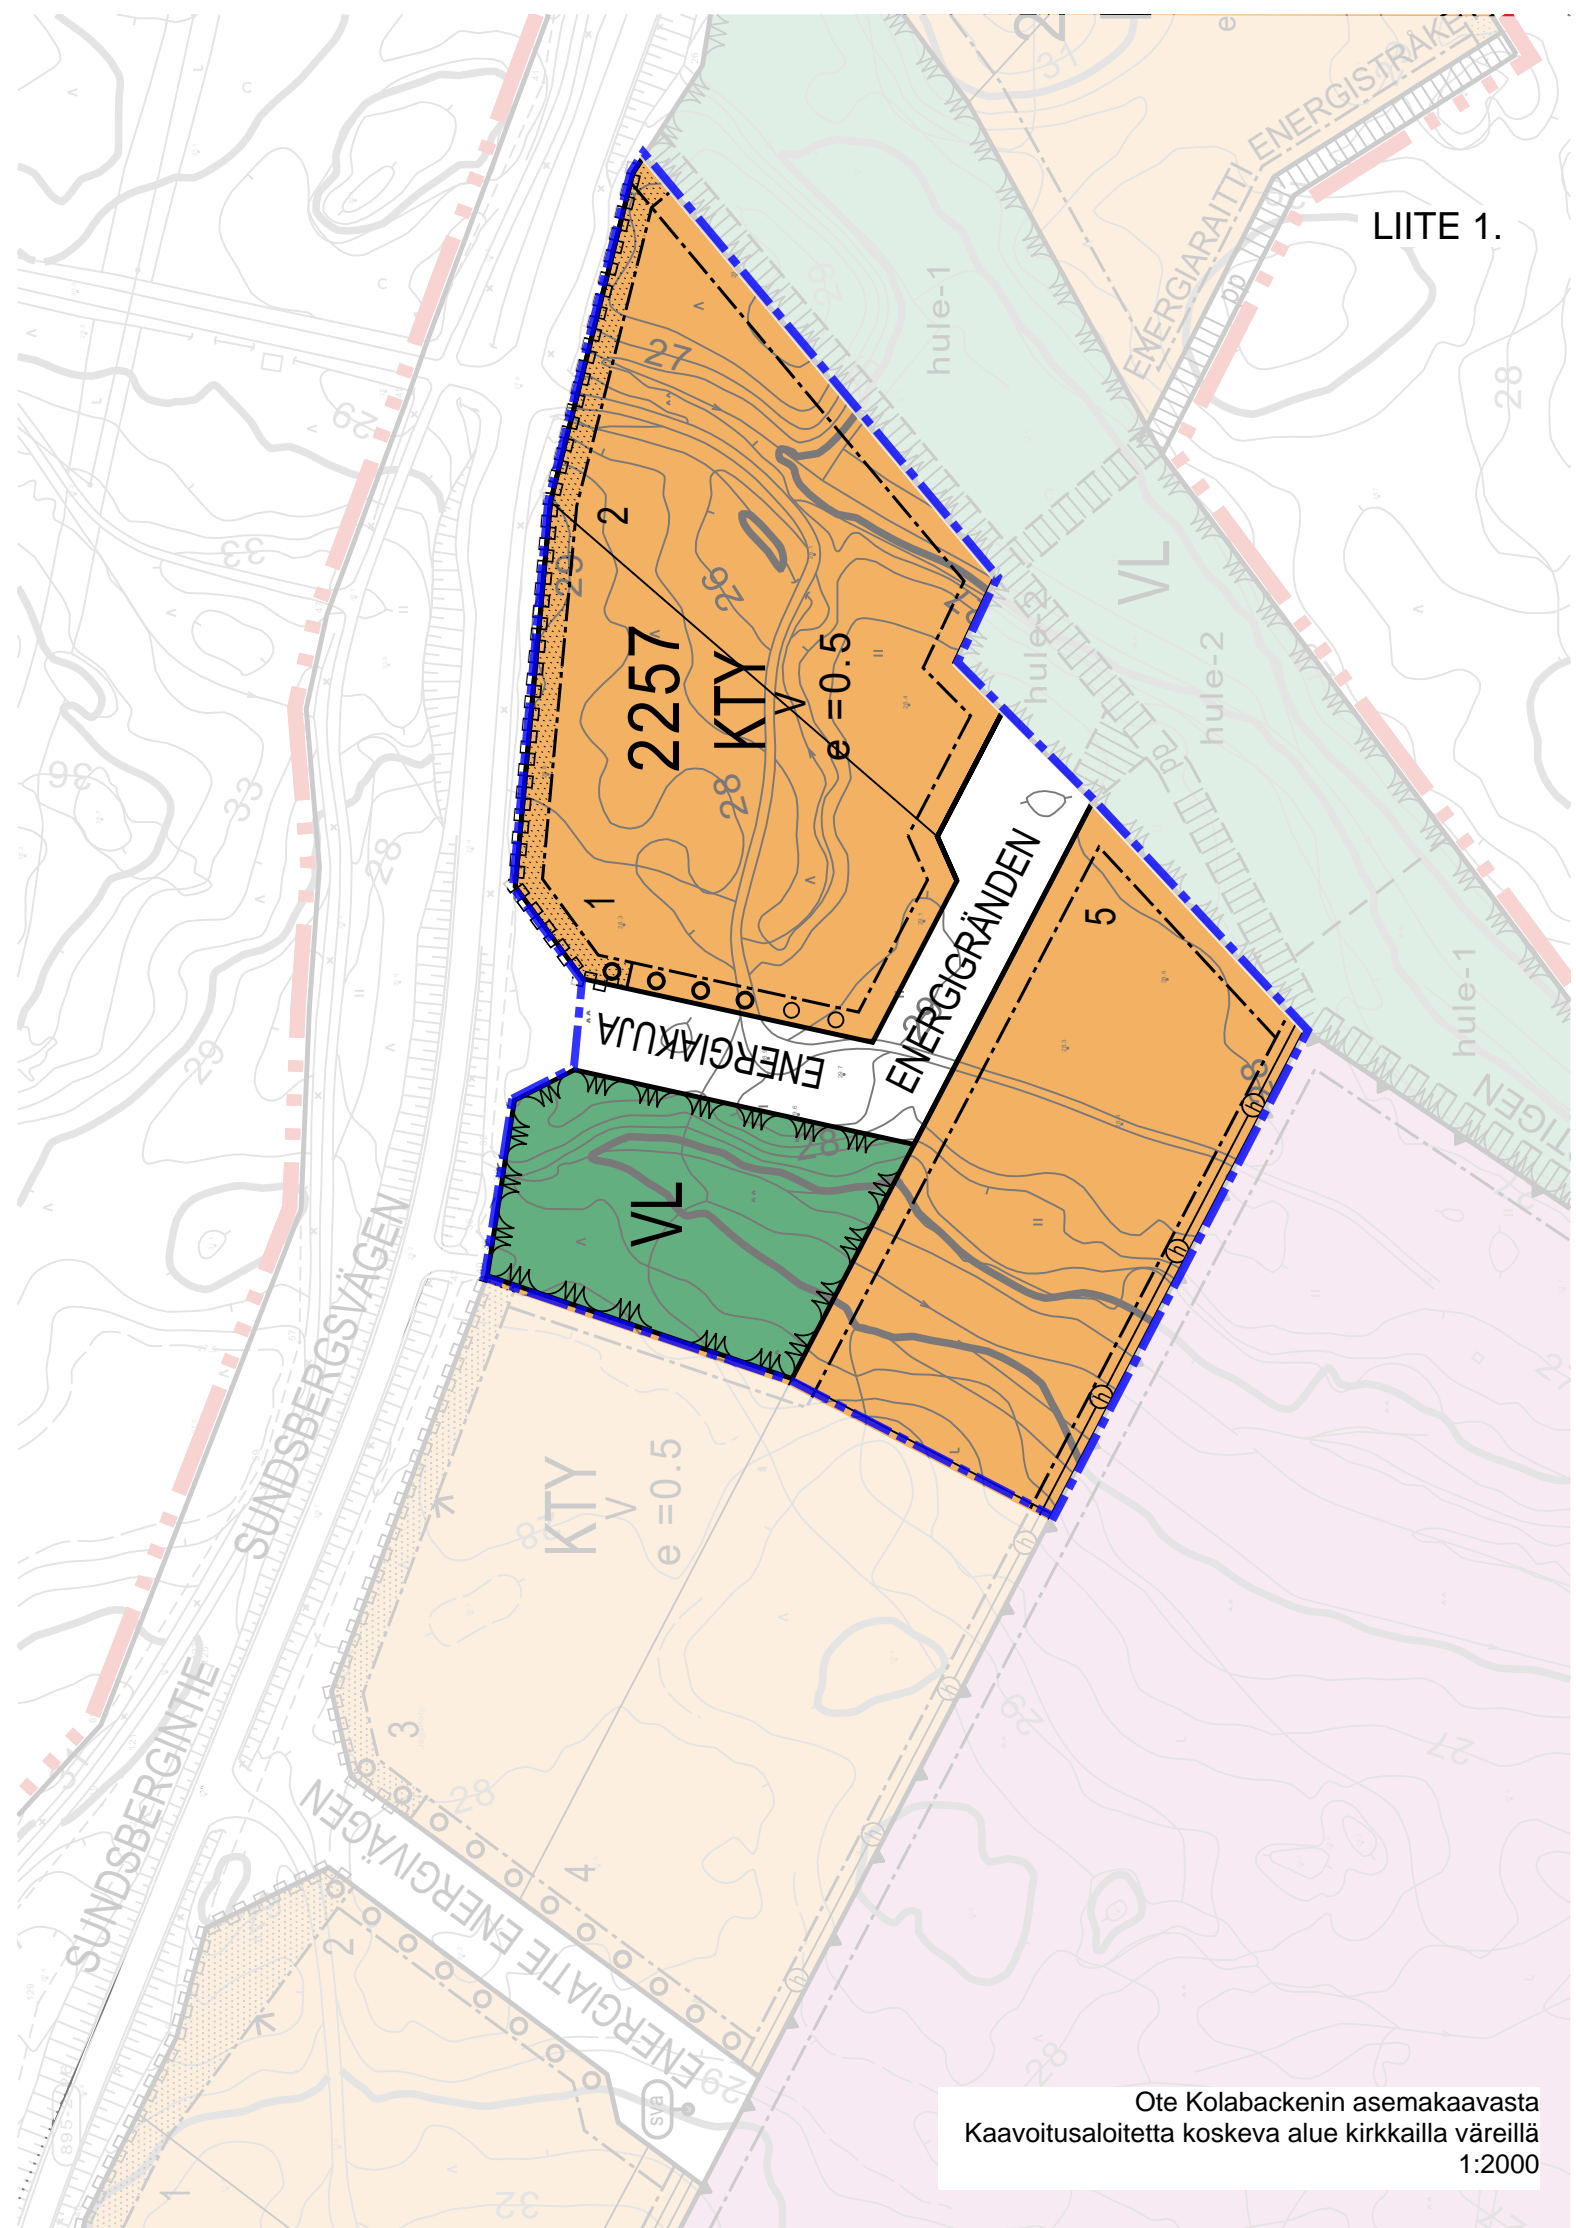

LIITE 1.

Ote Kolabackenin asemakaavasta  
Kaavoitusaloitetta koskeva alue kirkailla väreillä  
1:2000