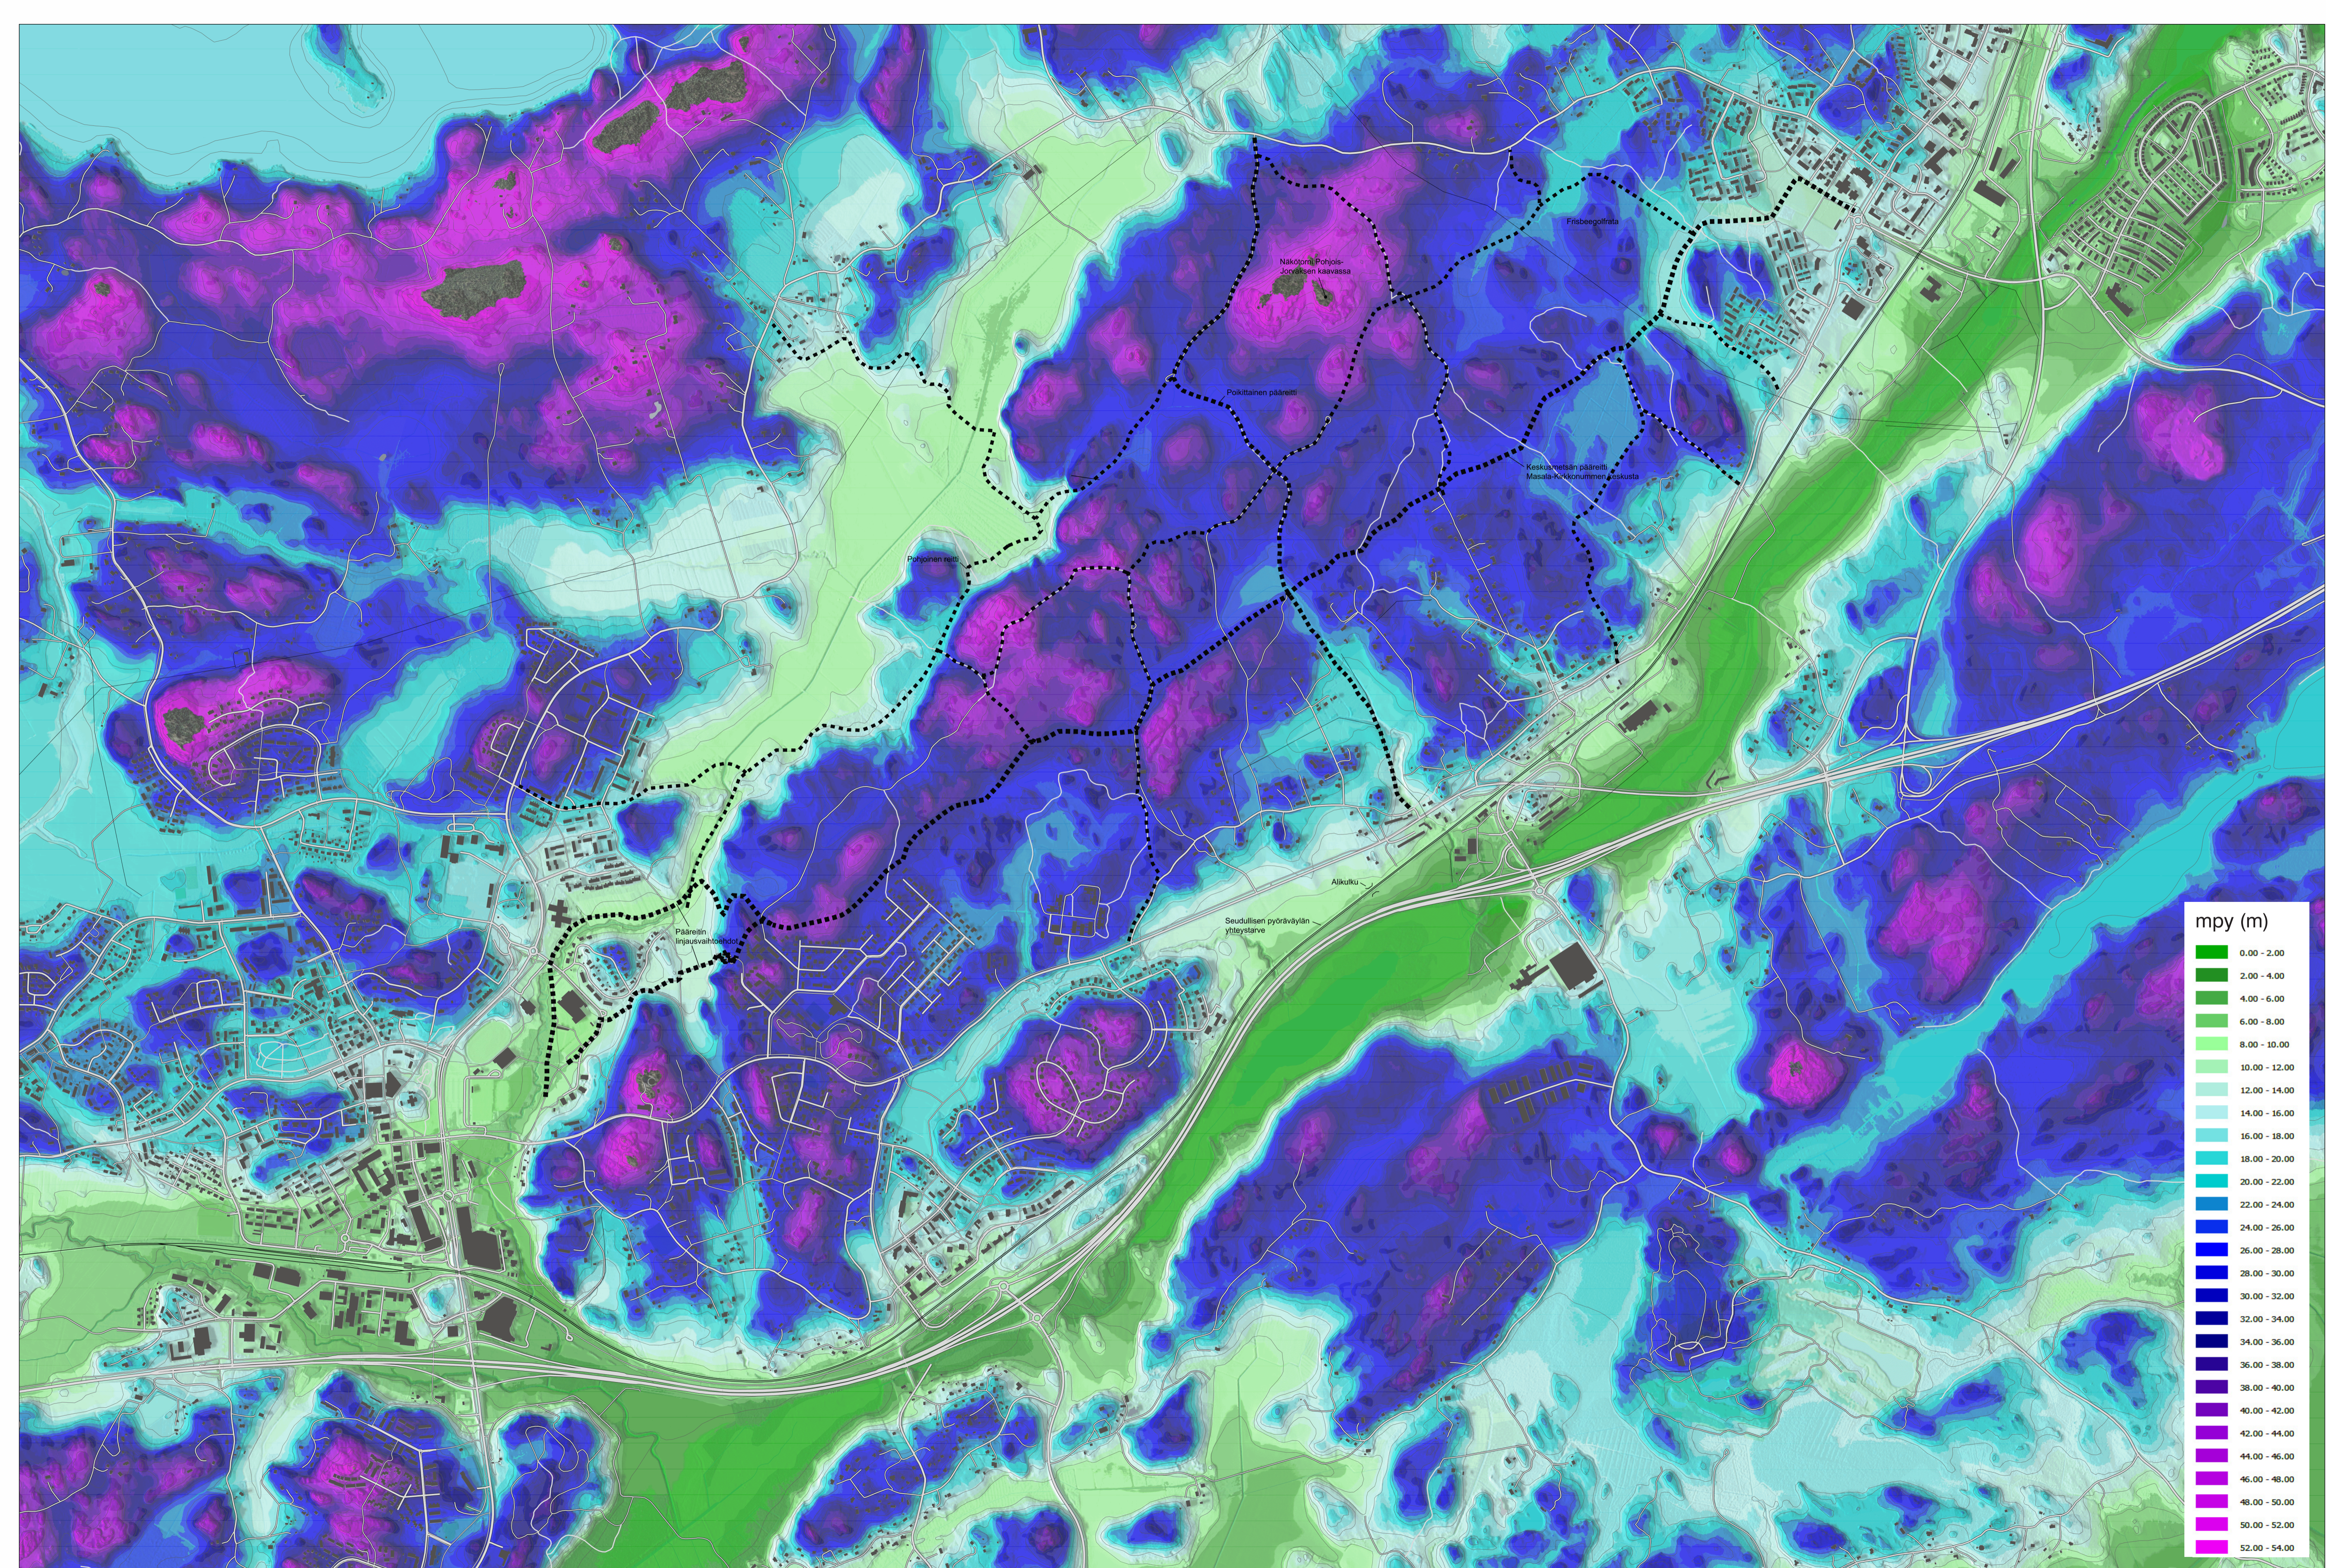

\* kartalla esitetty maankäyttö perustuu kaavaehdotuksiin

Kvisin ja Pohjois-Jorvaksen asemakaava-alueiden korttelialueet. Kartalla esitetty maankäyttö perustuu kaavaehdotuksiin.

SELITTEET

- ■ ■ ■ ■ Tarkastelualue
- — — — — Keskusmetsän esteen ja valaistu pääreitti
- — — — — Poikittainen pääreitti
- — — — — Muut Keskusmetsän tärkeät yhteysvälit
- — — — — Yhteysväli juna-asemille, oleva/uusi yhteys
- — — — — Osayleiskaavassa osoitetut ulkoilureitit / jalankulun ja pyöräilyn yhteydet
- — — — — Kvisin ja Pohjois-Jorvaksen asemakaavassa osoitettu ulkoilureitti / jalankulun ja pyöräilyn yhteys
- Olemassa oleva polku
- Muinaisjäännös tai muu kulttuuriperintökohde, alue/kohde
- Luonnonsuojelualue
- Keskusmetsän helmet
- Lähteikkö
- Keskusmetsää palveleva pysäköintialue
- Muu pysäköintialue
- Juna-asema
- Linja-autopysäkki
- Lähi liikuntapaikka
- Parenteesisikohteet
- Bunkkeri
- Juoksuhauda
- Korsu
- Rakennus
- Raunio
- Sotilaallinen kohde
- Muu kohde
- Mahdollinen kohde