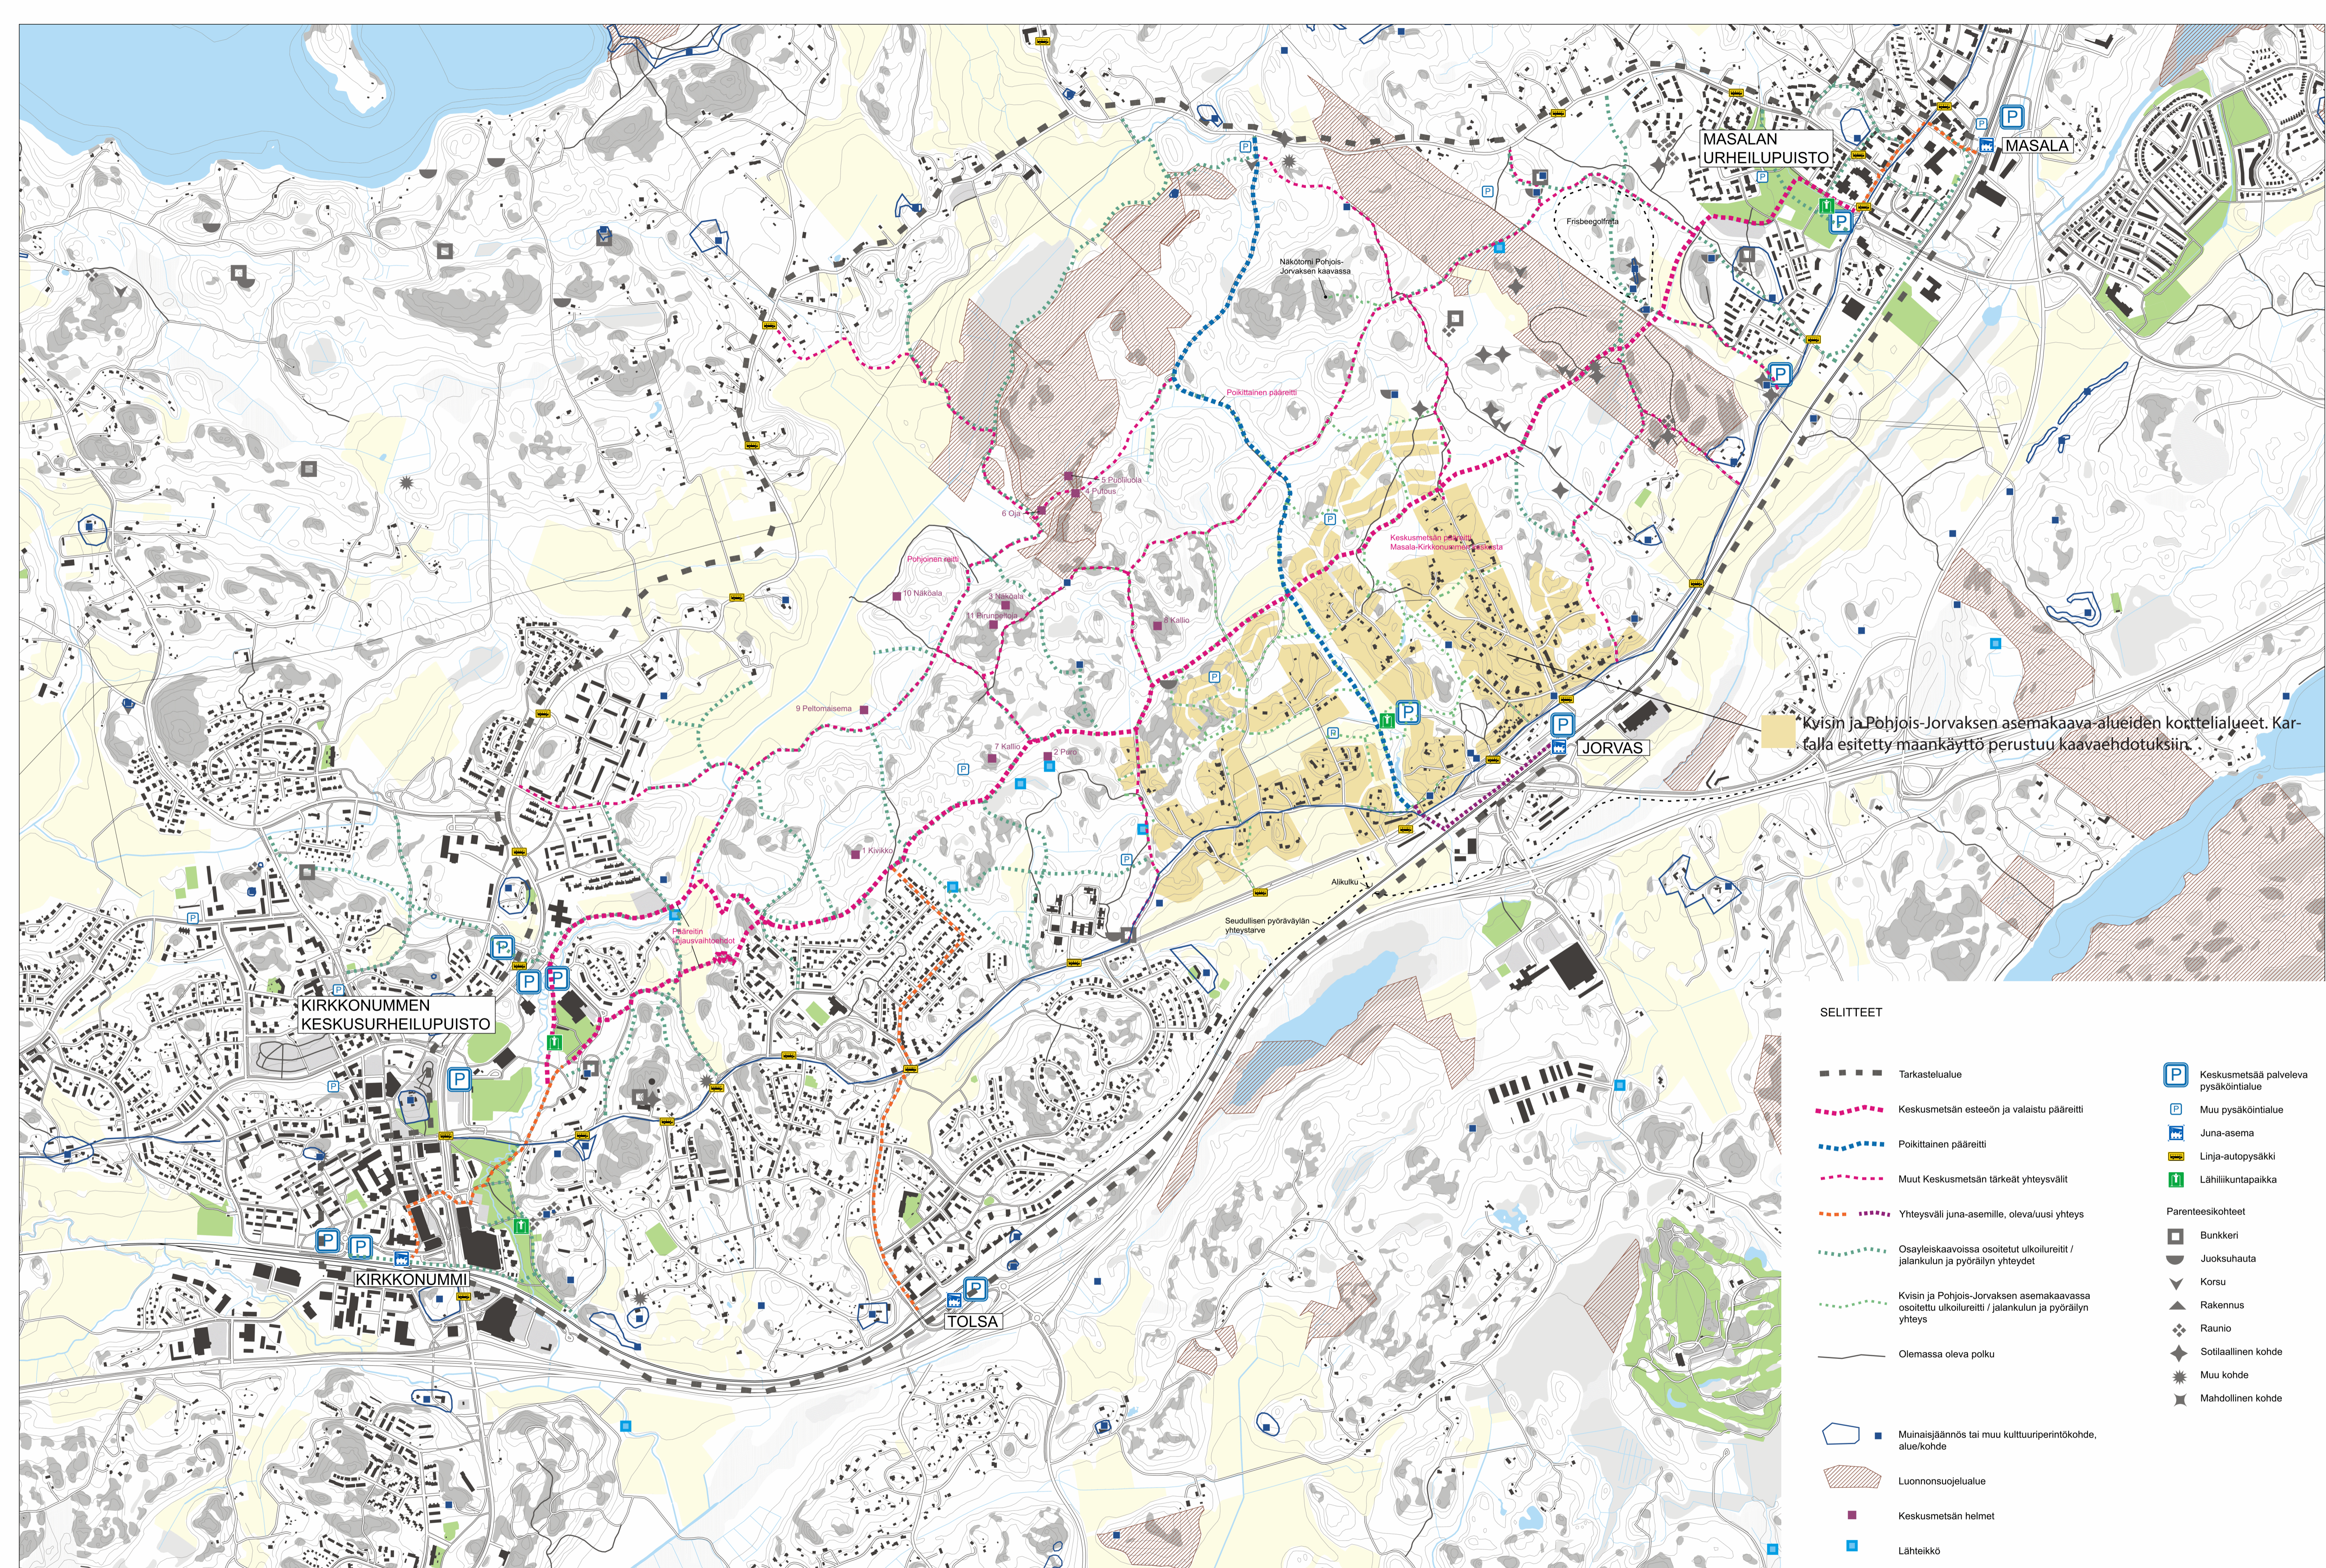

\* kartalla esitetty maankäyttö perustuu kaavaehdotuksiin

Kvisin ja Pohjois-Jorvaksen asemakaava-alueiden korttelialueet. Kartalla esitetty maankäyttö perustuu kaavaehdotuksiin.

SELITTEET

- ■ ■ ■ ■ Tarkastelualue
- — — — — Keskusmetsän esteen ja valaistu pääreitti
- — — — — Poikittainen pääreitti
- — — — — Muut Keskusmetsän tärkeät yhteysvälit
- — — — — Yhteysväli juna-asemille, oleva/uusi yhteys
- — — — — Osayleiskaavassa osoitetut ulkoilureitit / jalankulun ja pyöräilyn yhteydet
- — — — — Kvisin ja Pohjois-Jorvaksen asemakaavassa osoitettu ulkoilureitti / jalankulun ja pyöräilyn yhteys
- Olemassa oleva polku
- Muinaisjäännös tai muu kulttuuriperintökohde, alue/kohde
- Luonnonsuojelualue
- Keskusmetsän helmet
- Lähteikkö
- Keskusmetsää palveleva pysäköintialue
- Muu pysäköintialue
- Juna-asema
- Linja-autopysäkki
- Lähi liikuntapaikka
- Parenteesisikohteet
- Bunkkeri
- Juoksuhauda
- Korsu
- Rakennus
- Raunio
- Sotilaallinen kohde
- Muu kohde
- Mahdollinen kohde