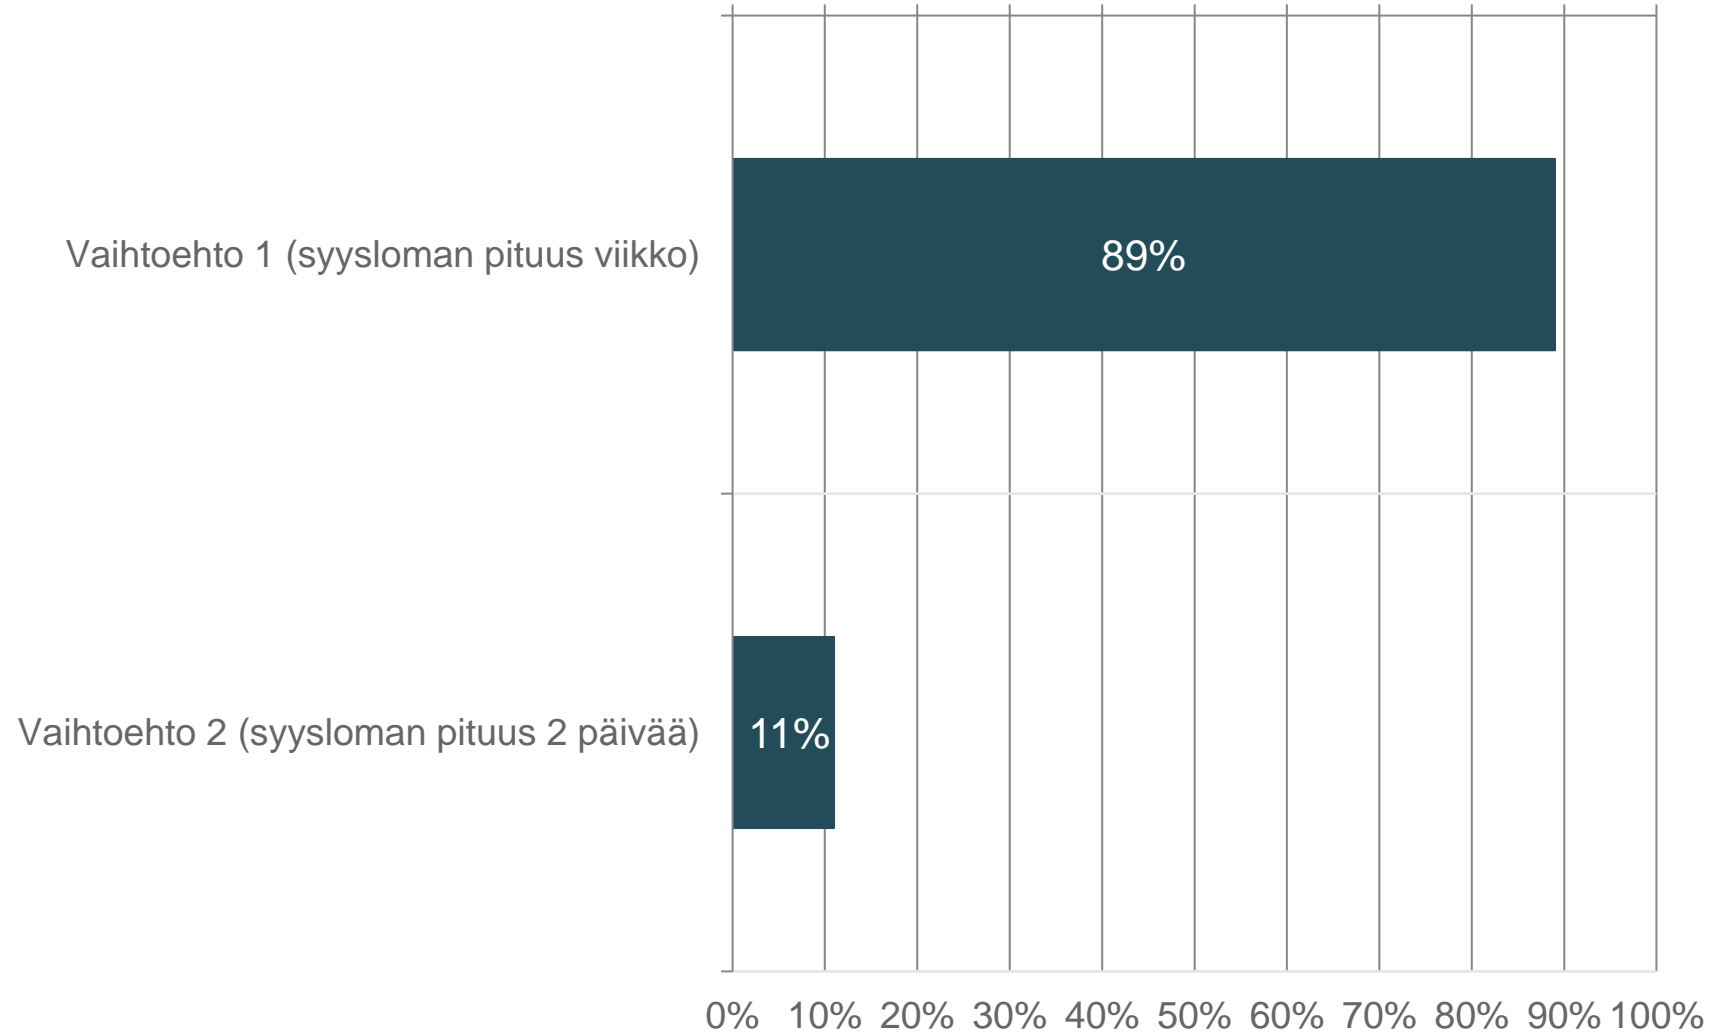

Perusraportti
Lukuvuoden 2025-26 työ- ja loma-ajat (opettajakysely)
Vastaajien kokonaismäärä: 264

Valitse sinulle mieluisin vaihtoehto (syysloman pituus) – KAIKKI OPETTAJAT

Valitse sinulle mieluisin vaihtoehto (syysloman pituus) – SUOMENKIELISTEN KOULUJEN OPETTAJAT

Vastaajien määrä: 214

Valitse sinulle mieluisin vaihtoehto (syysloman pituus) – RUOTSINKIELISTEN KOULUJEN OPETTAJAT