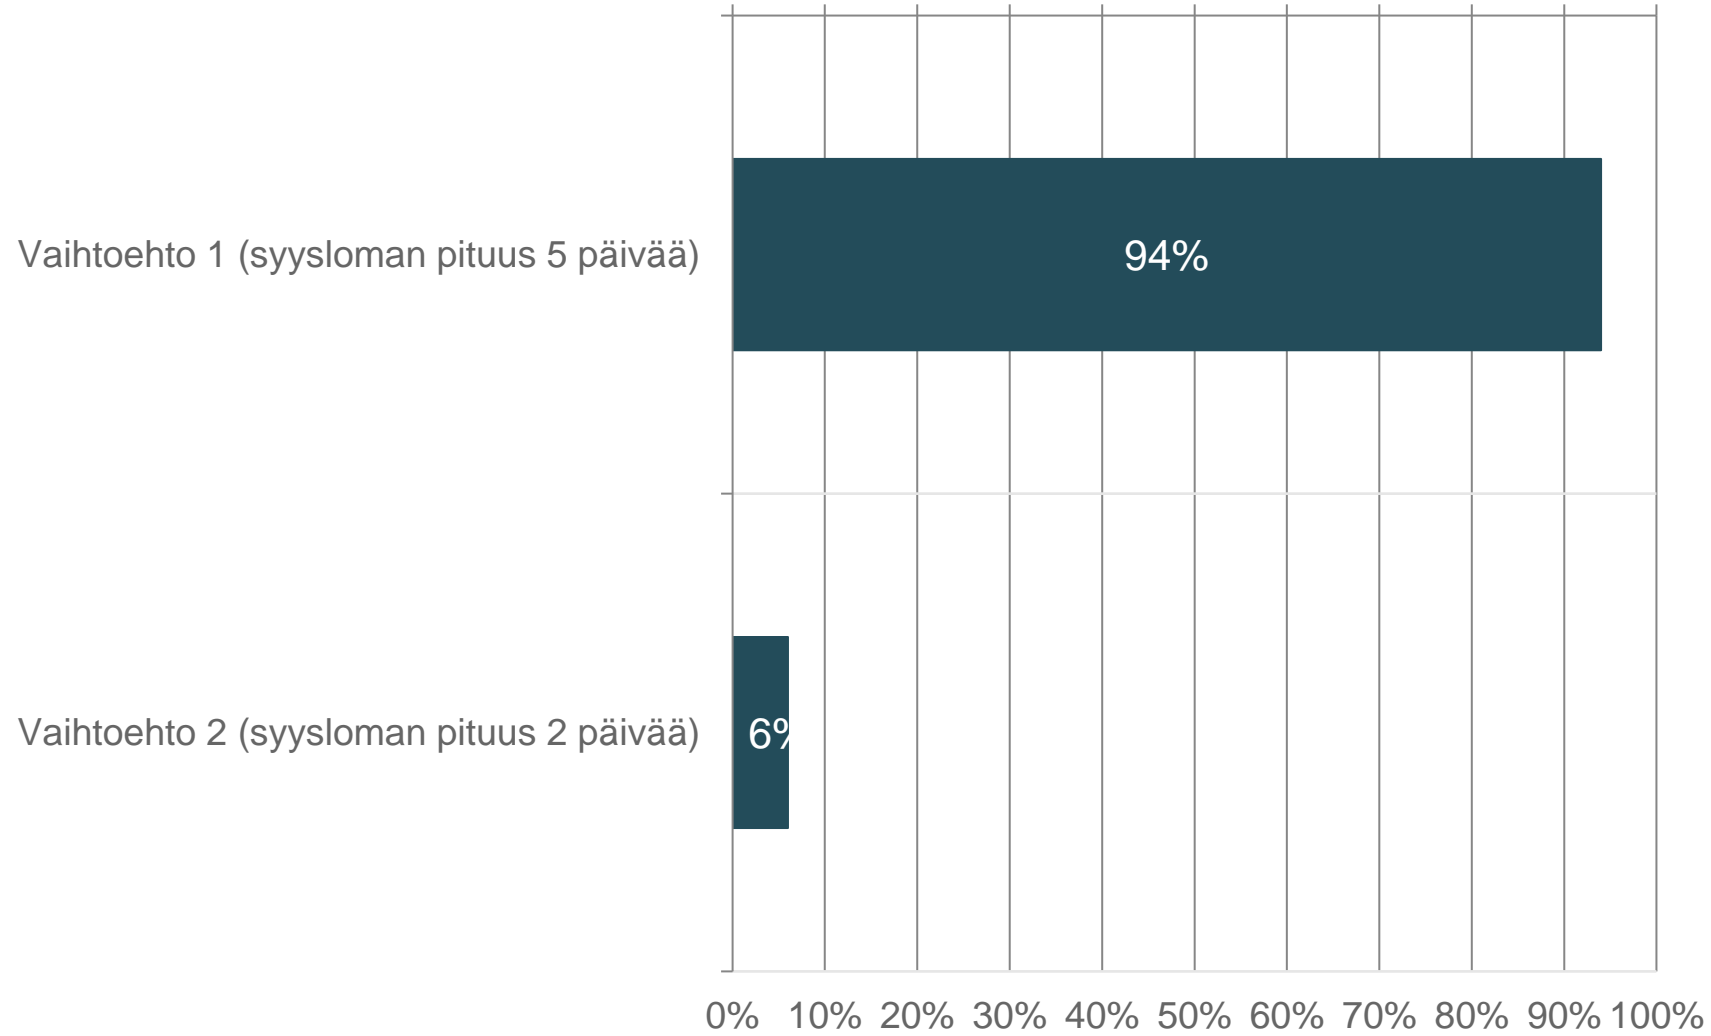

Perusraportti
Lukuvuoden 2025-26 työ- ja loma-ajat (opettajakysely)
Vastaajien kokonaismäärä: 264

Valitse sinulle mieluisin vaihtoehto (syysloman pituus) – KAIKKI OPETTAJAT

Valitse sinulle mieluisin vaihtoehto (syysloman pituus) – SUOMENKIELISTEN KOULUJEN OPETTAJAT

Vastaajien määrä: 214

Valitse sinulle mieluisin vaihtoehto (syysloman pituus) – RUOTSINKIELISTEN KOULUJEN OPETTAJAT