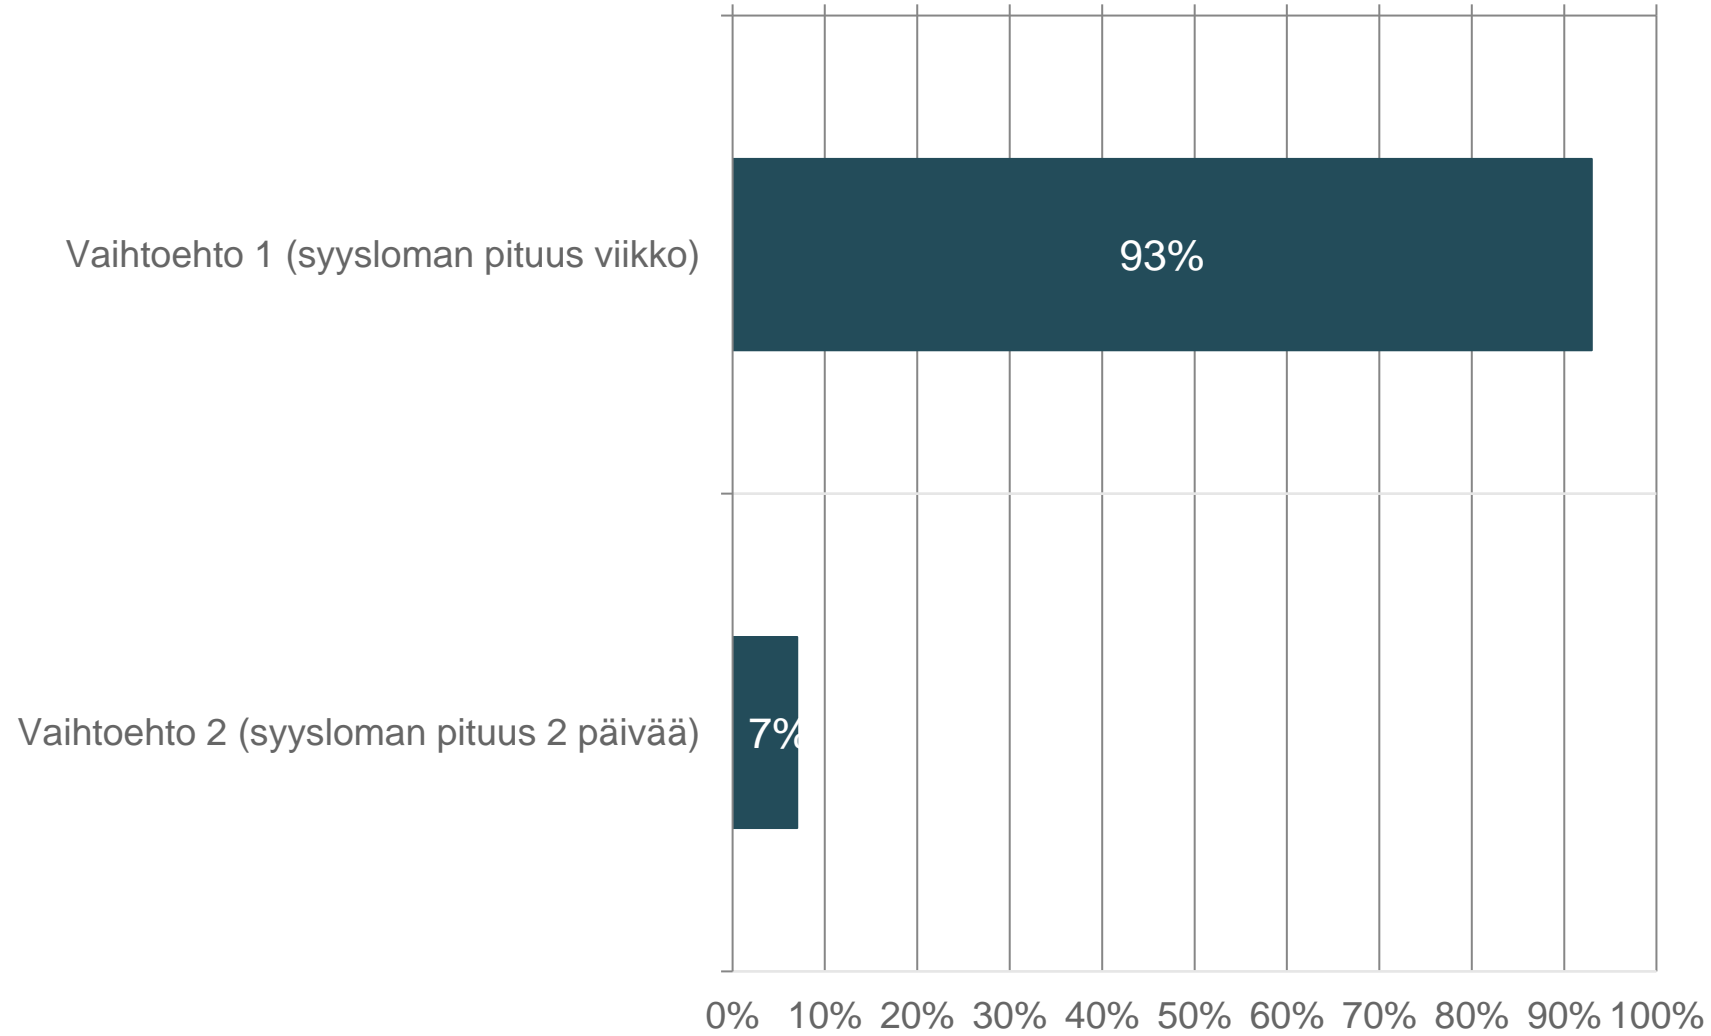

Perusraportti
Lukuvuoden 2025-26 työ- ja loma-ajat (oppilaskysely)
Vastaajien kokonaismäärä: 970

Valitse sinulle mieluisin vaihtoehto (syysloman pituus) – KAIKKIEN KOULUJEN OPPILAAT

Valitse sinulle mieluisin vaihtoehto – SUOMENKIELISTEN KOULUJEN OPPILAAT