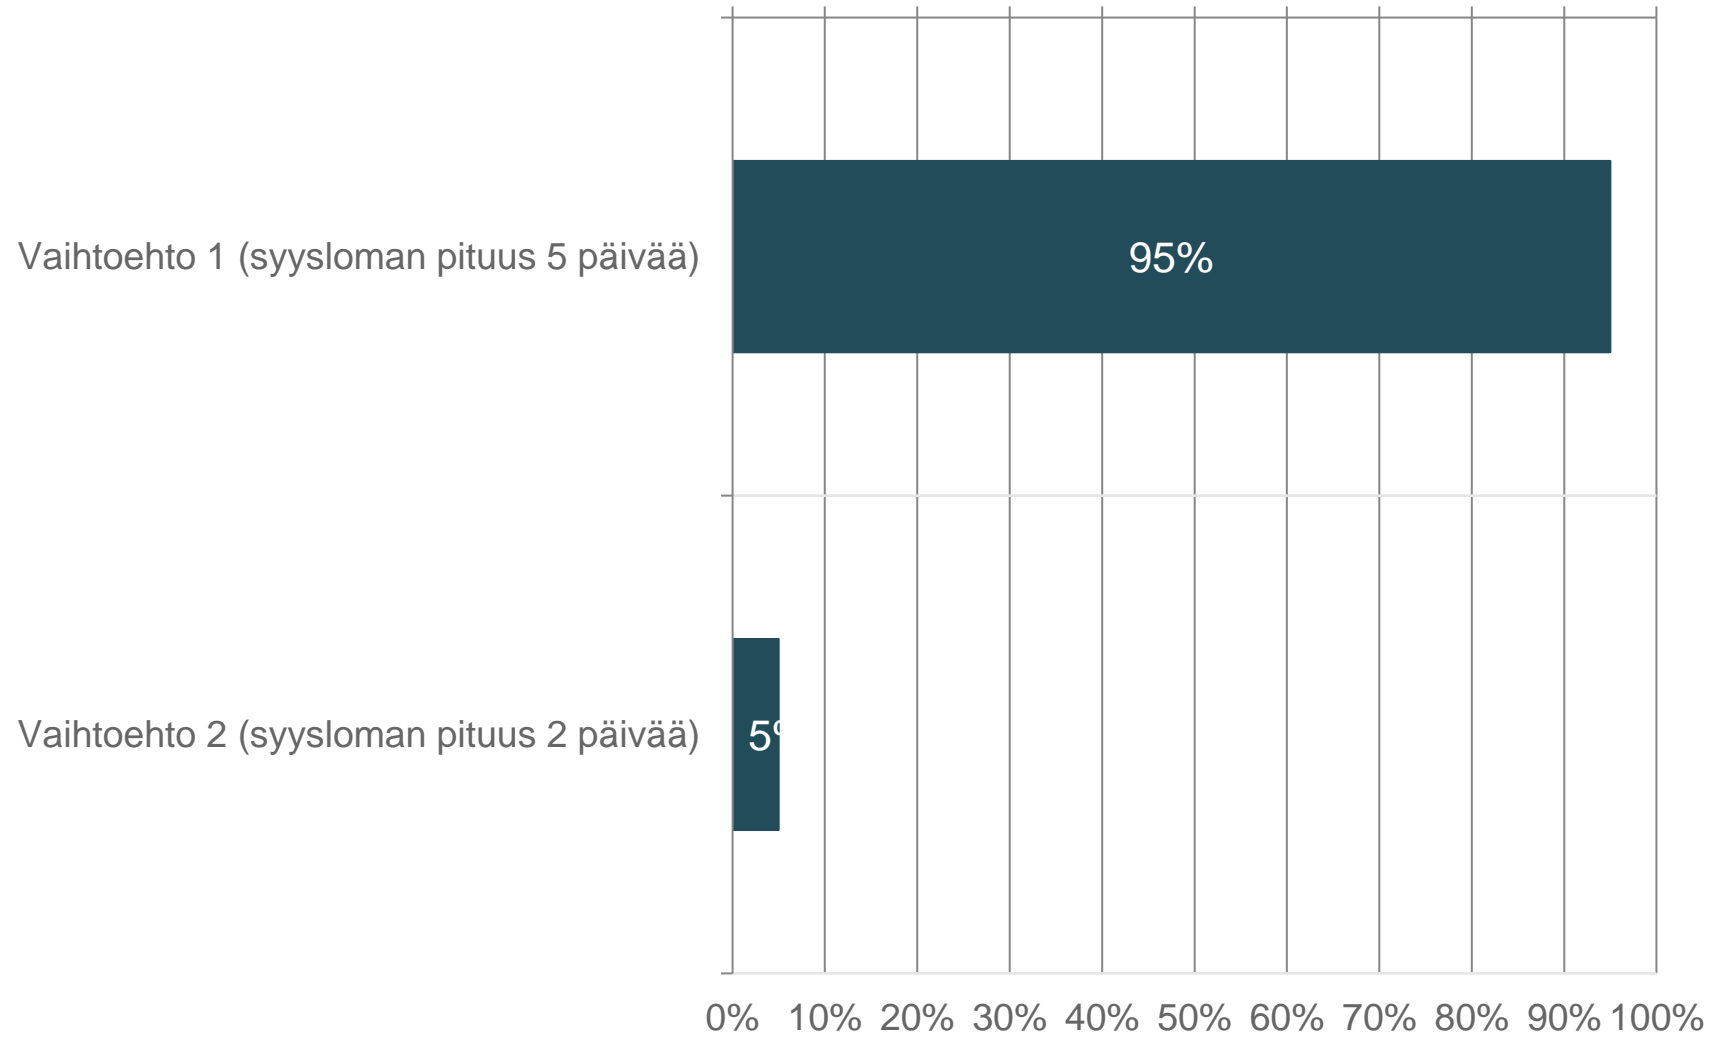

Perusraportti
Lukuvuoden 2025-26 työ- ja loma-ajat (oppilaskysely)
Vastaajien kokonaismäärä: 970

Valitse sinulle mieluisin vaihtoehto (syysloman pituus) – KAIKKIEN KOULUJEN OPPILAAT

Valitse sinulle mieluisin vaihtoehto – SUOMENKIELISTEN KOULUJEN OPPILAAT