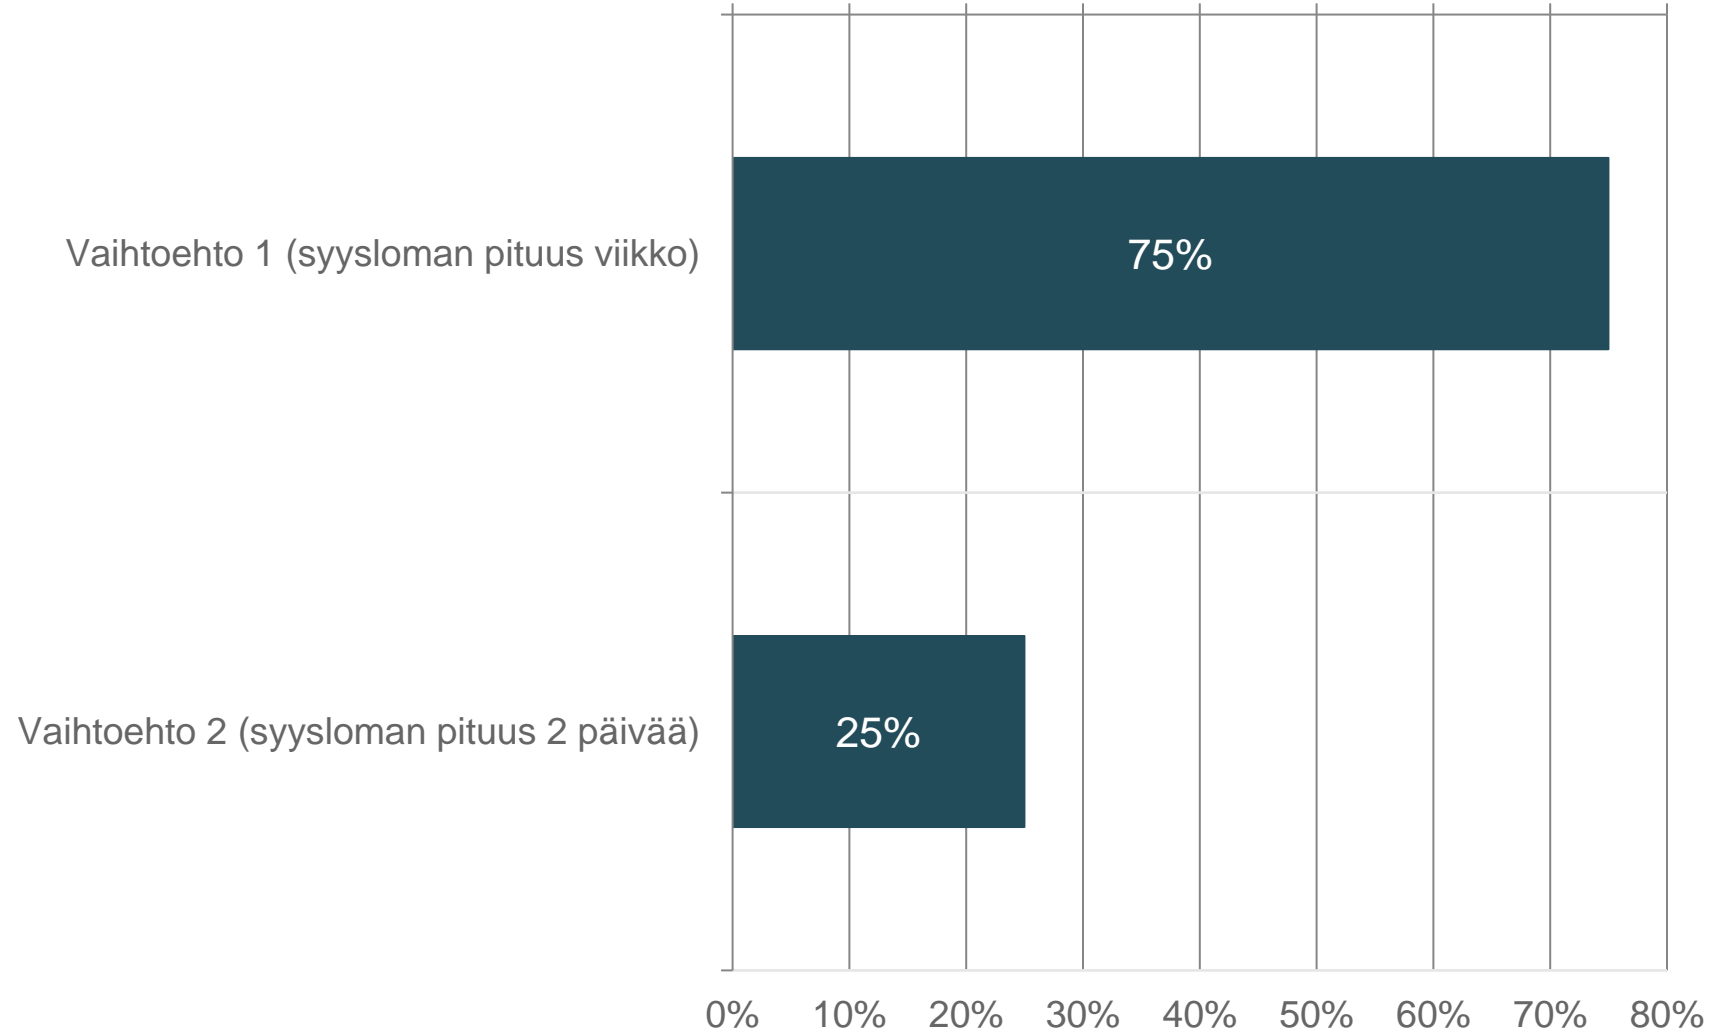

**Raportti**  
**Lukuvuoden 2025-26 työ- ja loma-ajat (huoltajakysely)**  
Vastaajien kokonaismäärä: 2426

## Valitse sinulle mieluisin vaihtoehto (syysloman pituus) – KAIKKI HUOLTAJAT