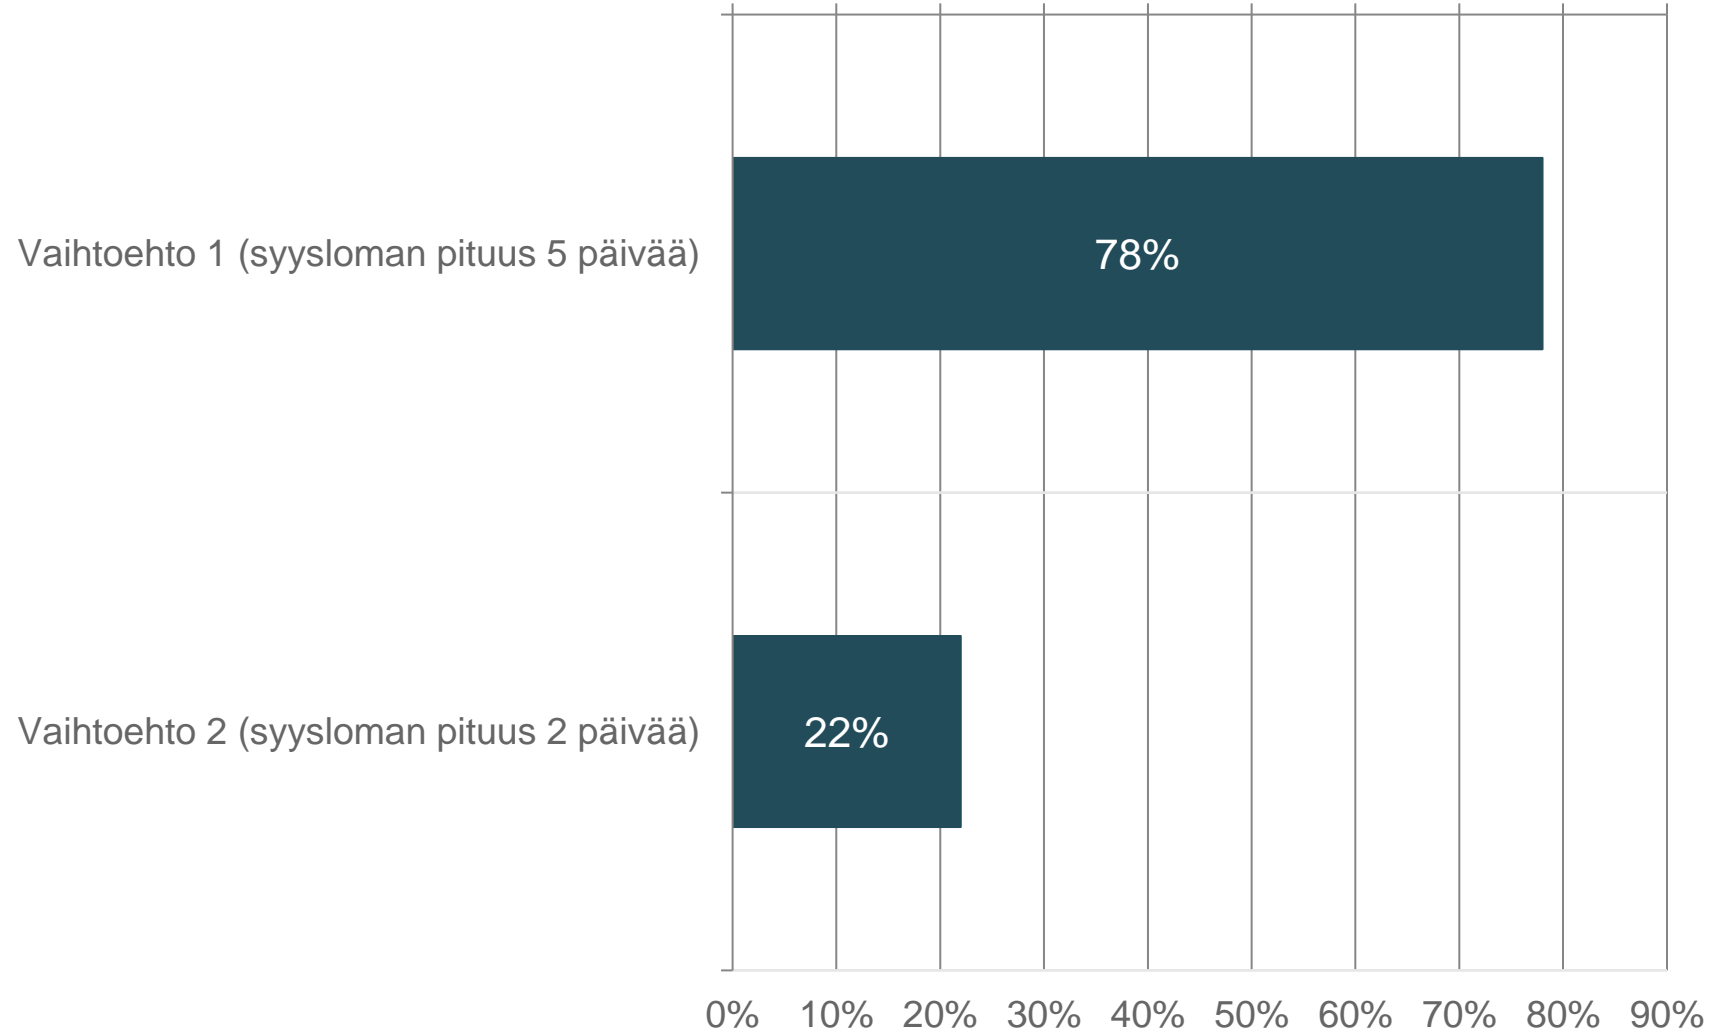

Valitse sinulle mieluisin vaihtoehto (syysloman pituus) – SUOMENKIELISTEN KOULUJEN HUOLTAJAT