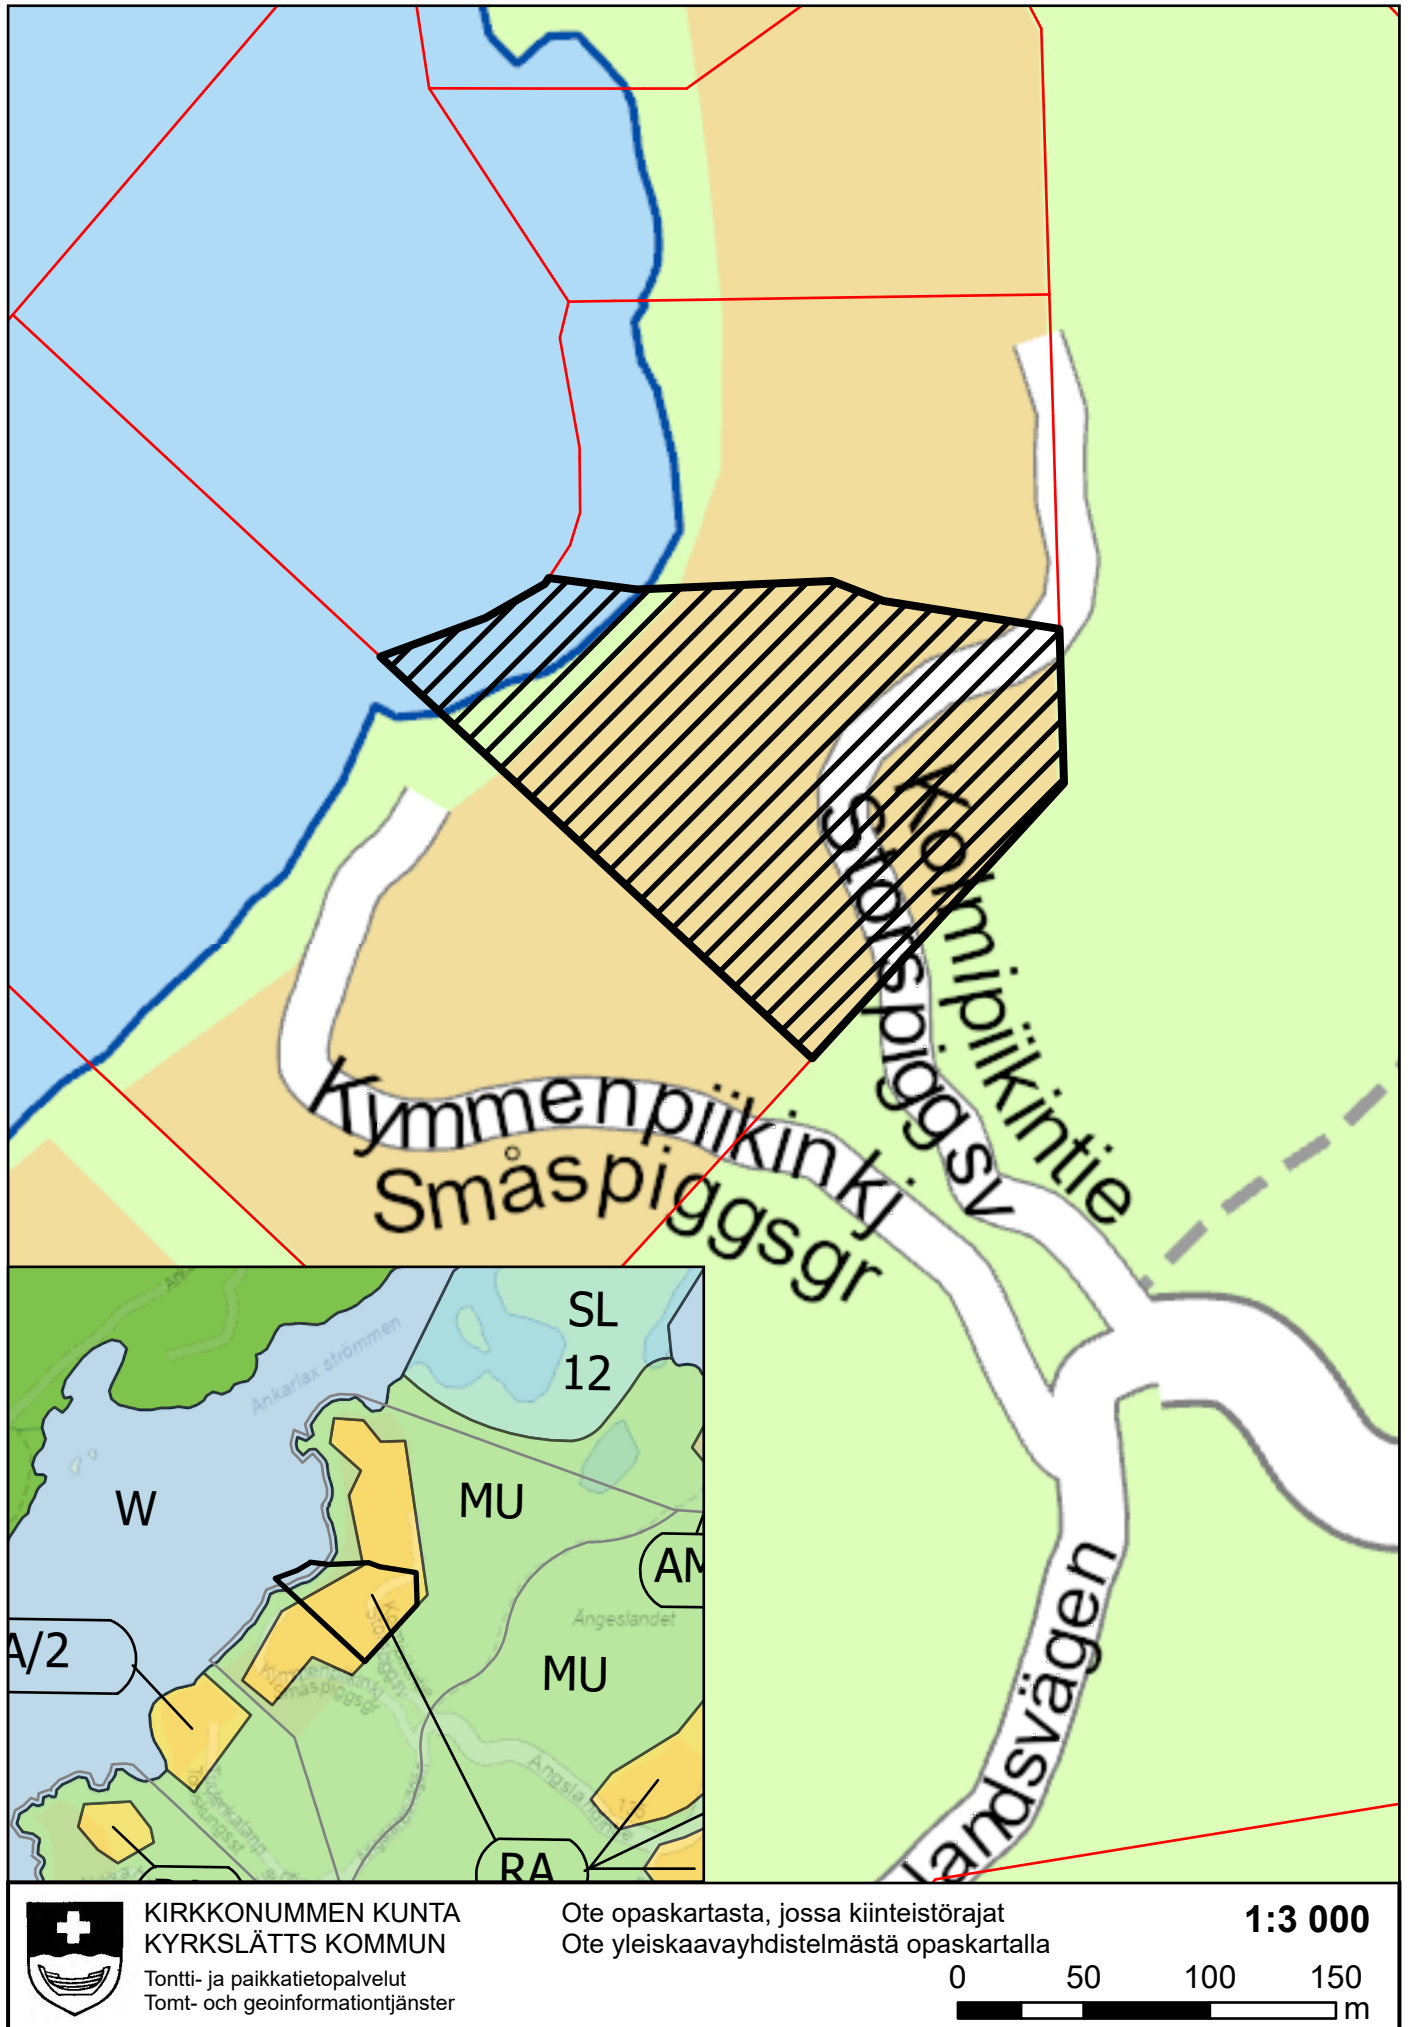

# KOHDE NRO 2

KIRKKONUMMEN KUNTA  
KYRKLÄTTIS KOMMUN  
Tontti- ja paikkatietopalvelut  
Tomt- och geoinformationstjänster

Ote opaskartasta, jossa kiinteistörajat  
Ote yleiskaavayhdistelmästä opaskartalla

1:3 000