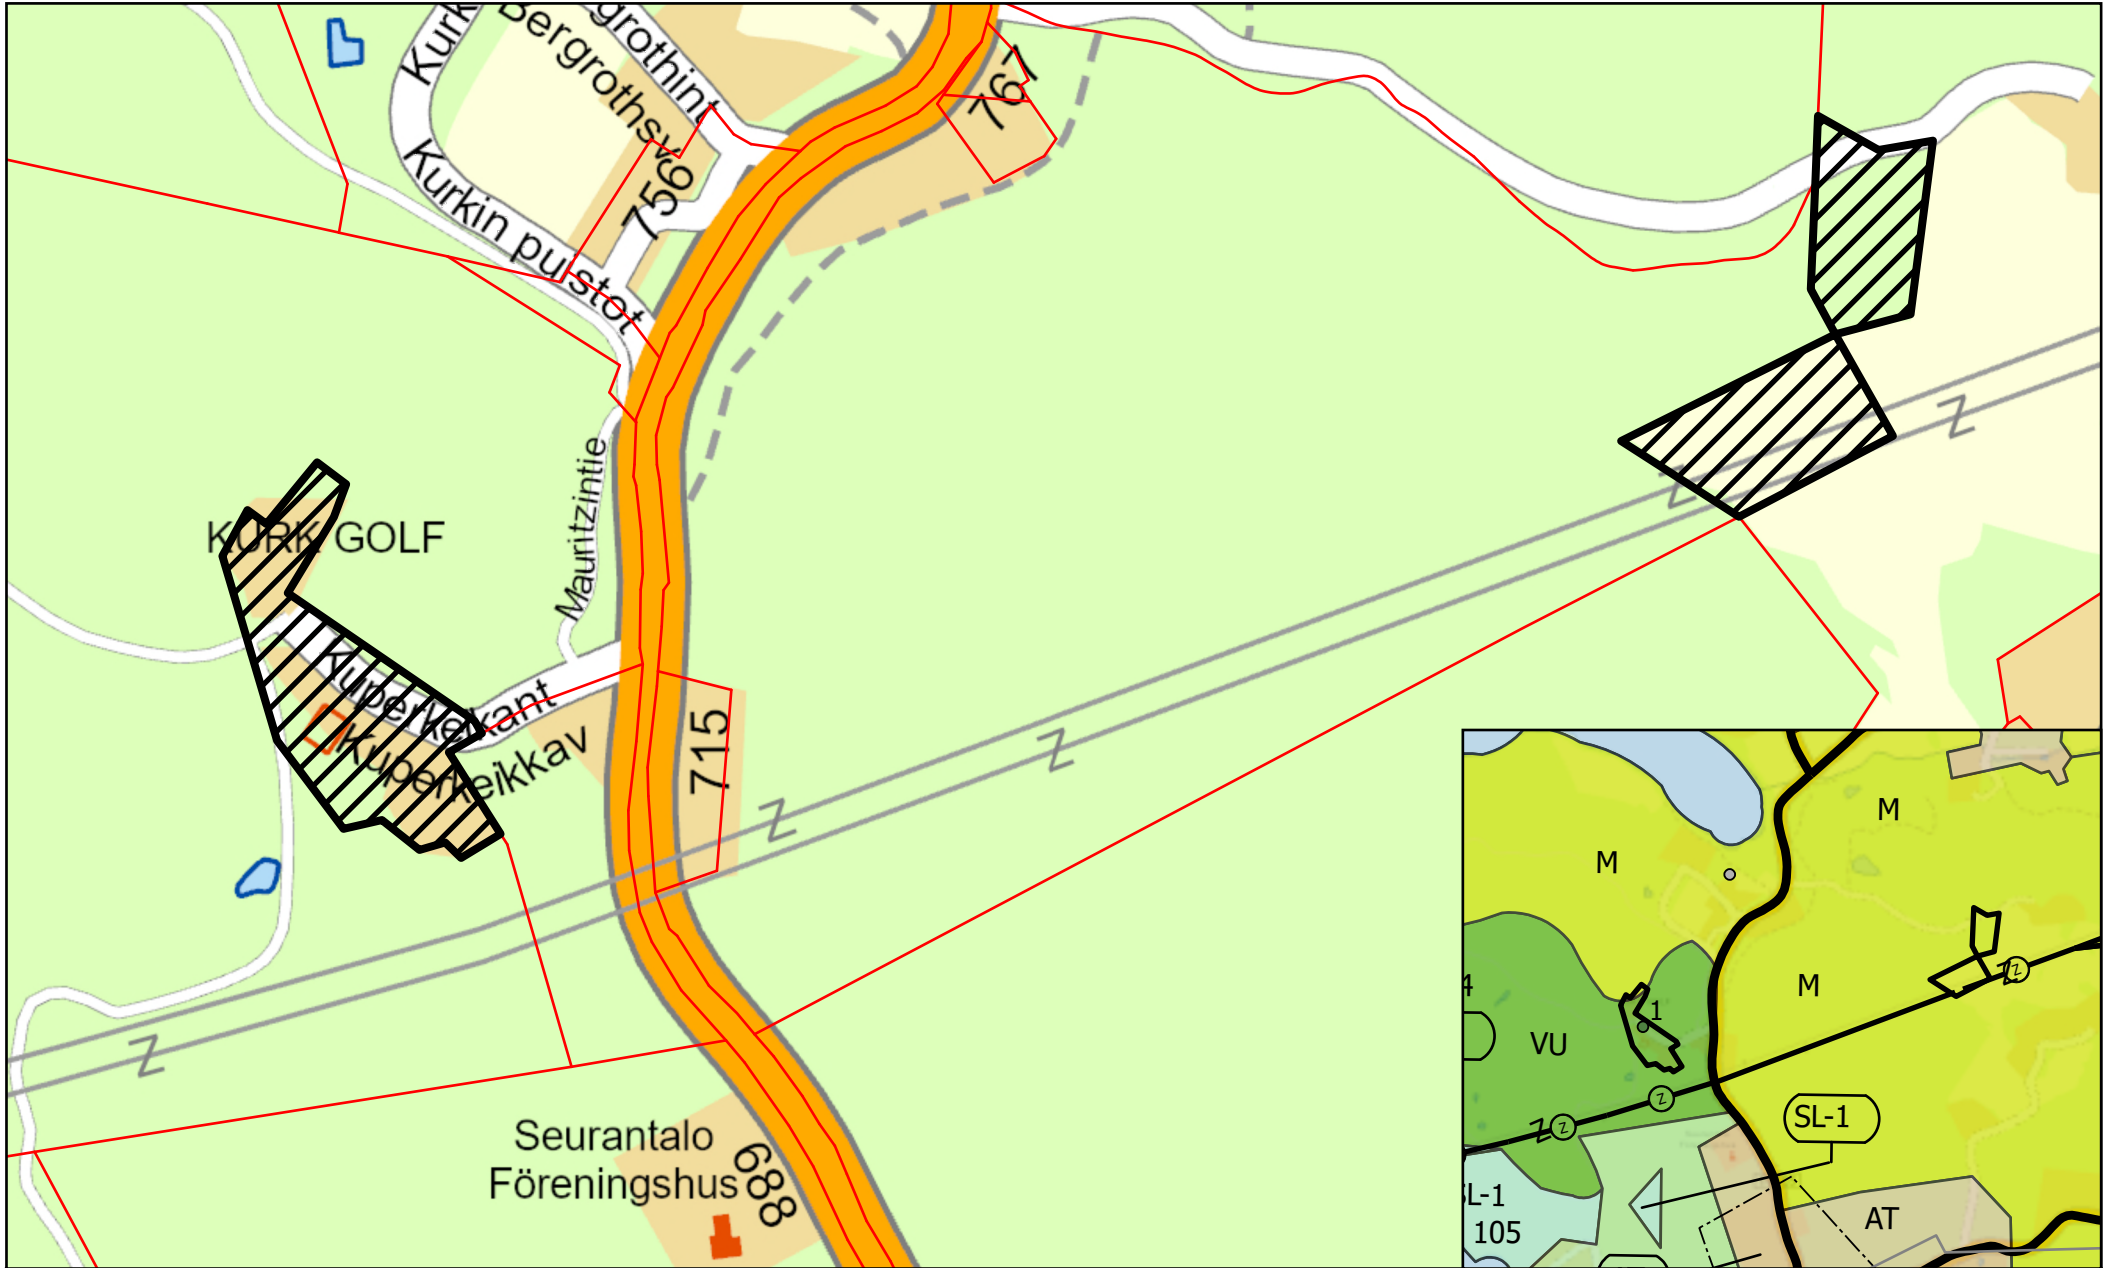

KOHDE NRO 1

KIRKKONUMMEN KUNTA
KYRKSLÄTTS KOMMUN

Tontti- ja paikkatietopalvelut
Tomt- och geoinformationstjänster

Ote opaskartasta, jossa kiinteistörajat
Ote yleiskaavayhdistelmästä opaskartalla

1:5 000