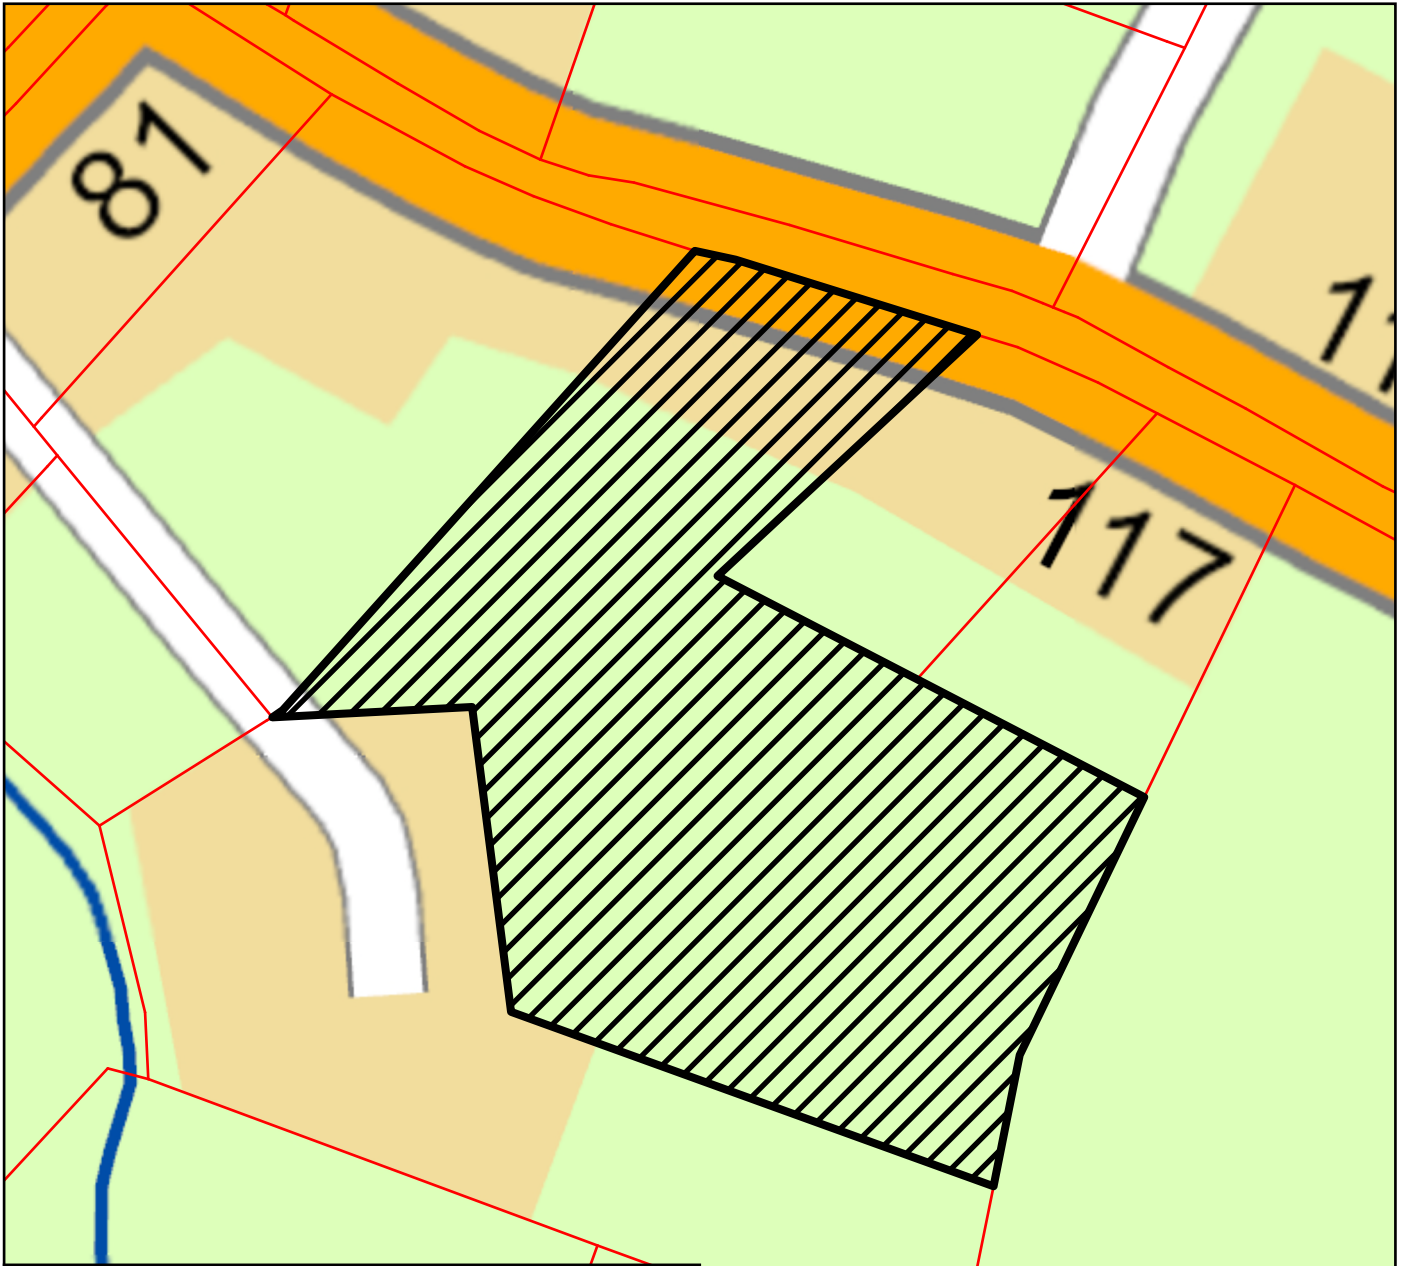

KOHDE NRO 3

KIRKKONUMMEN KUNTA
KYRKSÄLTTIS KOMMUN

Tontti- ja paikkatietopalvelut
Tomt- och geoinformationstjänster

Ote opaskartasta, jossa kiinteistörajat
Ote yleiskaavayhdistelmästä opaskartalla

1:2 000

0 50 100
m