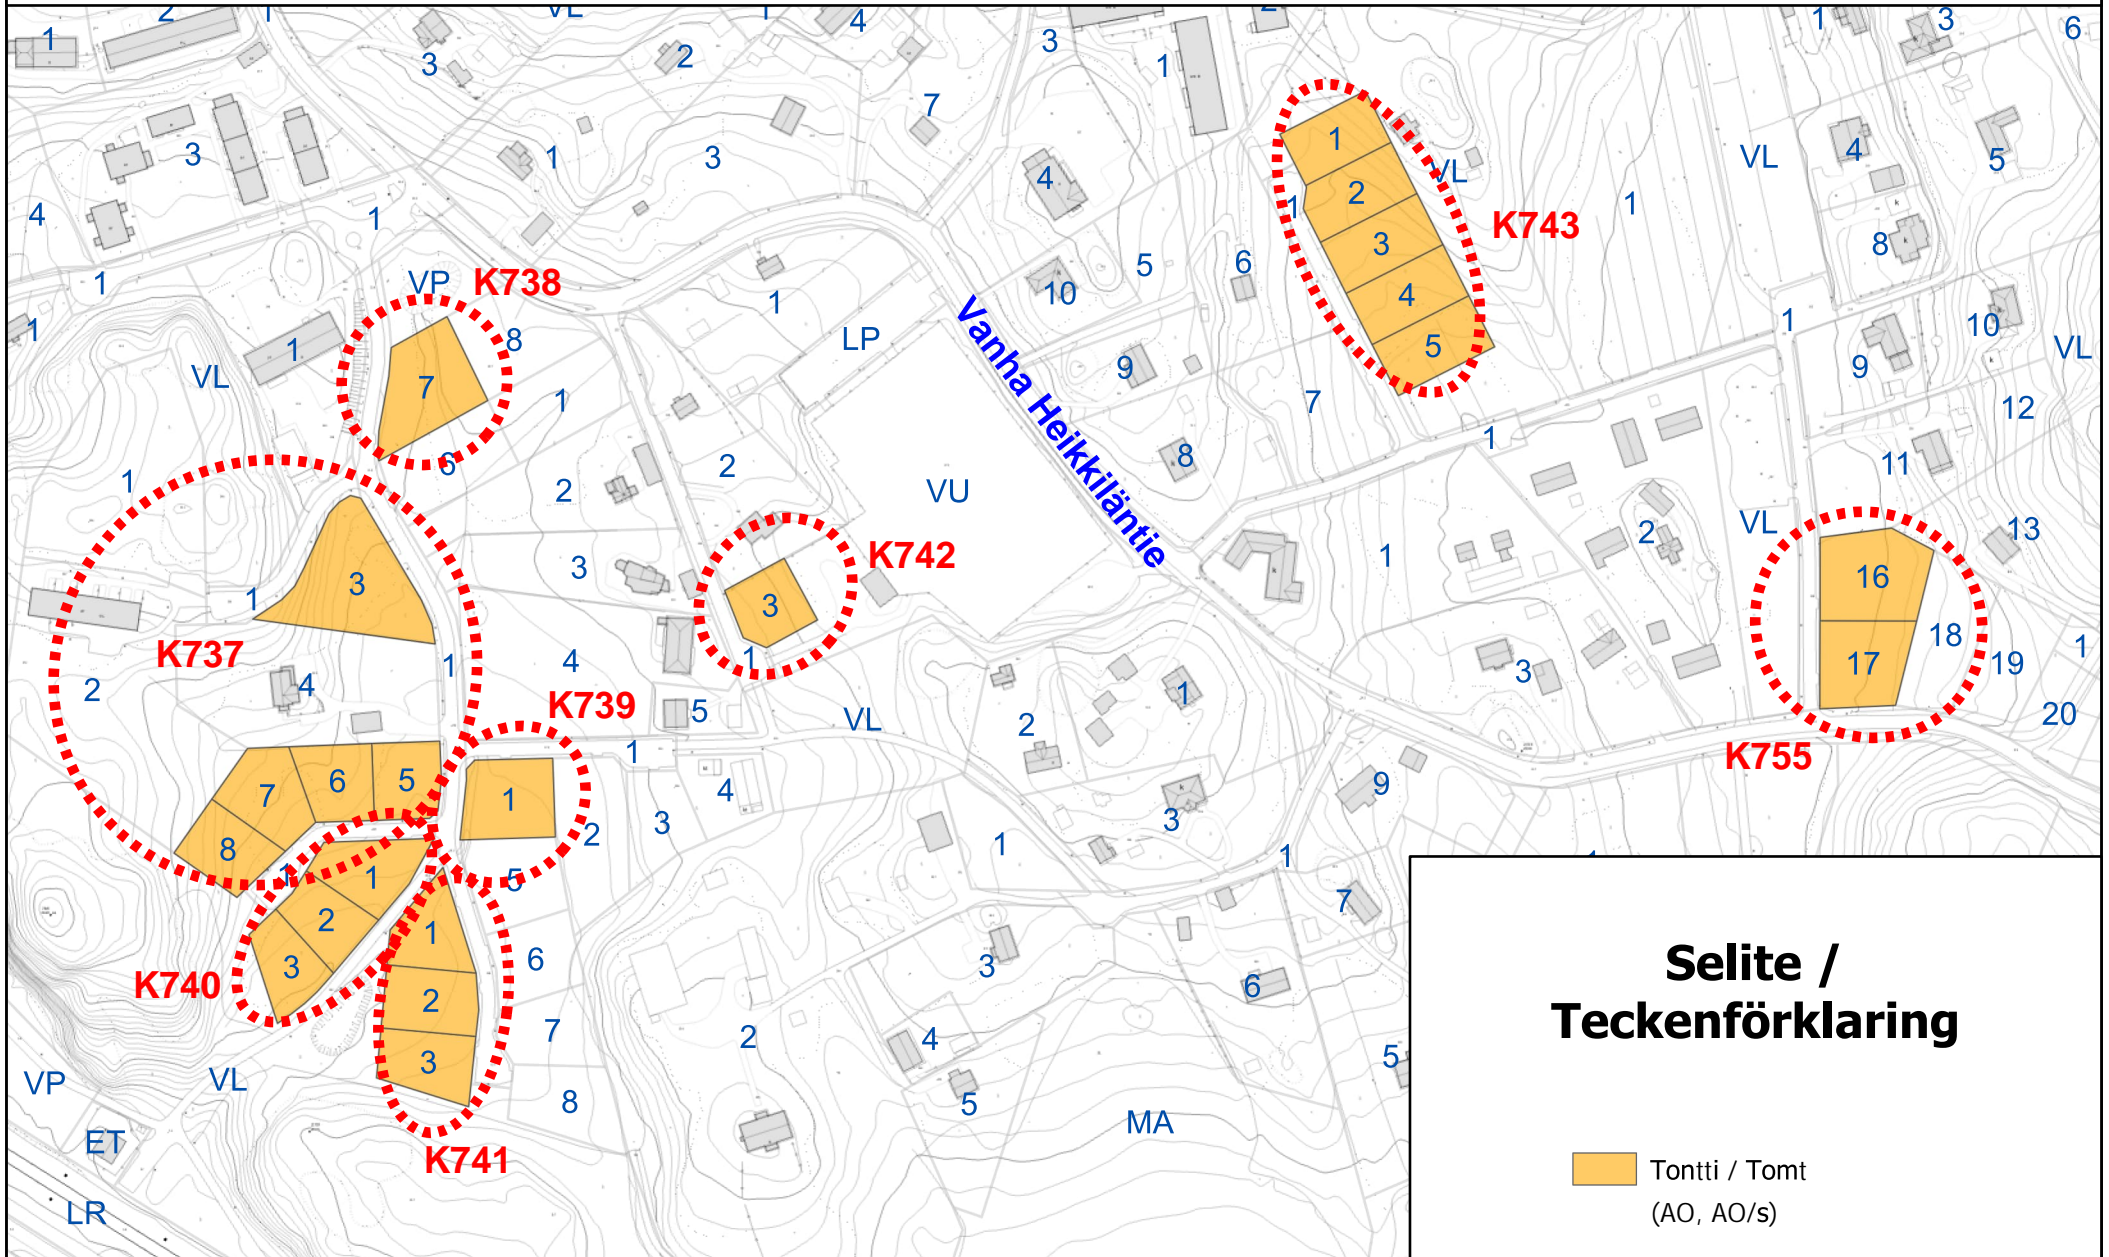

Ote kantakartasta
Utdrag ur baskarta

0 40 80 160 Metriä / Meter

1:5 000

Juhlakallion ja Tolsanmäen asemakaava-alueiden ensimmäisen tonttihaun erillispientalotontit 21 kpl

Selite / Teckenförklaring

 Tontti / Tomt
(AO, AO/s)

KIRKKONUMMEN KUNTA
KYRKSÄLÄTTS KOMMUN

Tontti- ja paikkatietopalvelut
Tomt- och geoinformationstjänster

Ote kantakartasta
Utdrag ur baskarta

0 20 40 80 Metriä / Meter

1:3 000