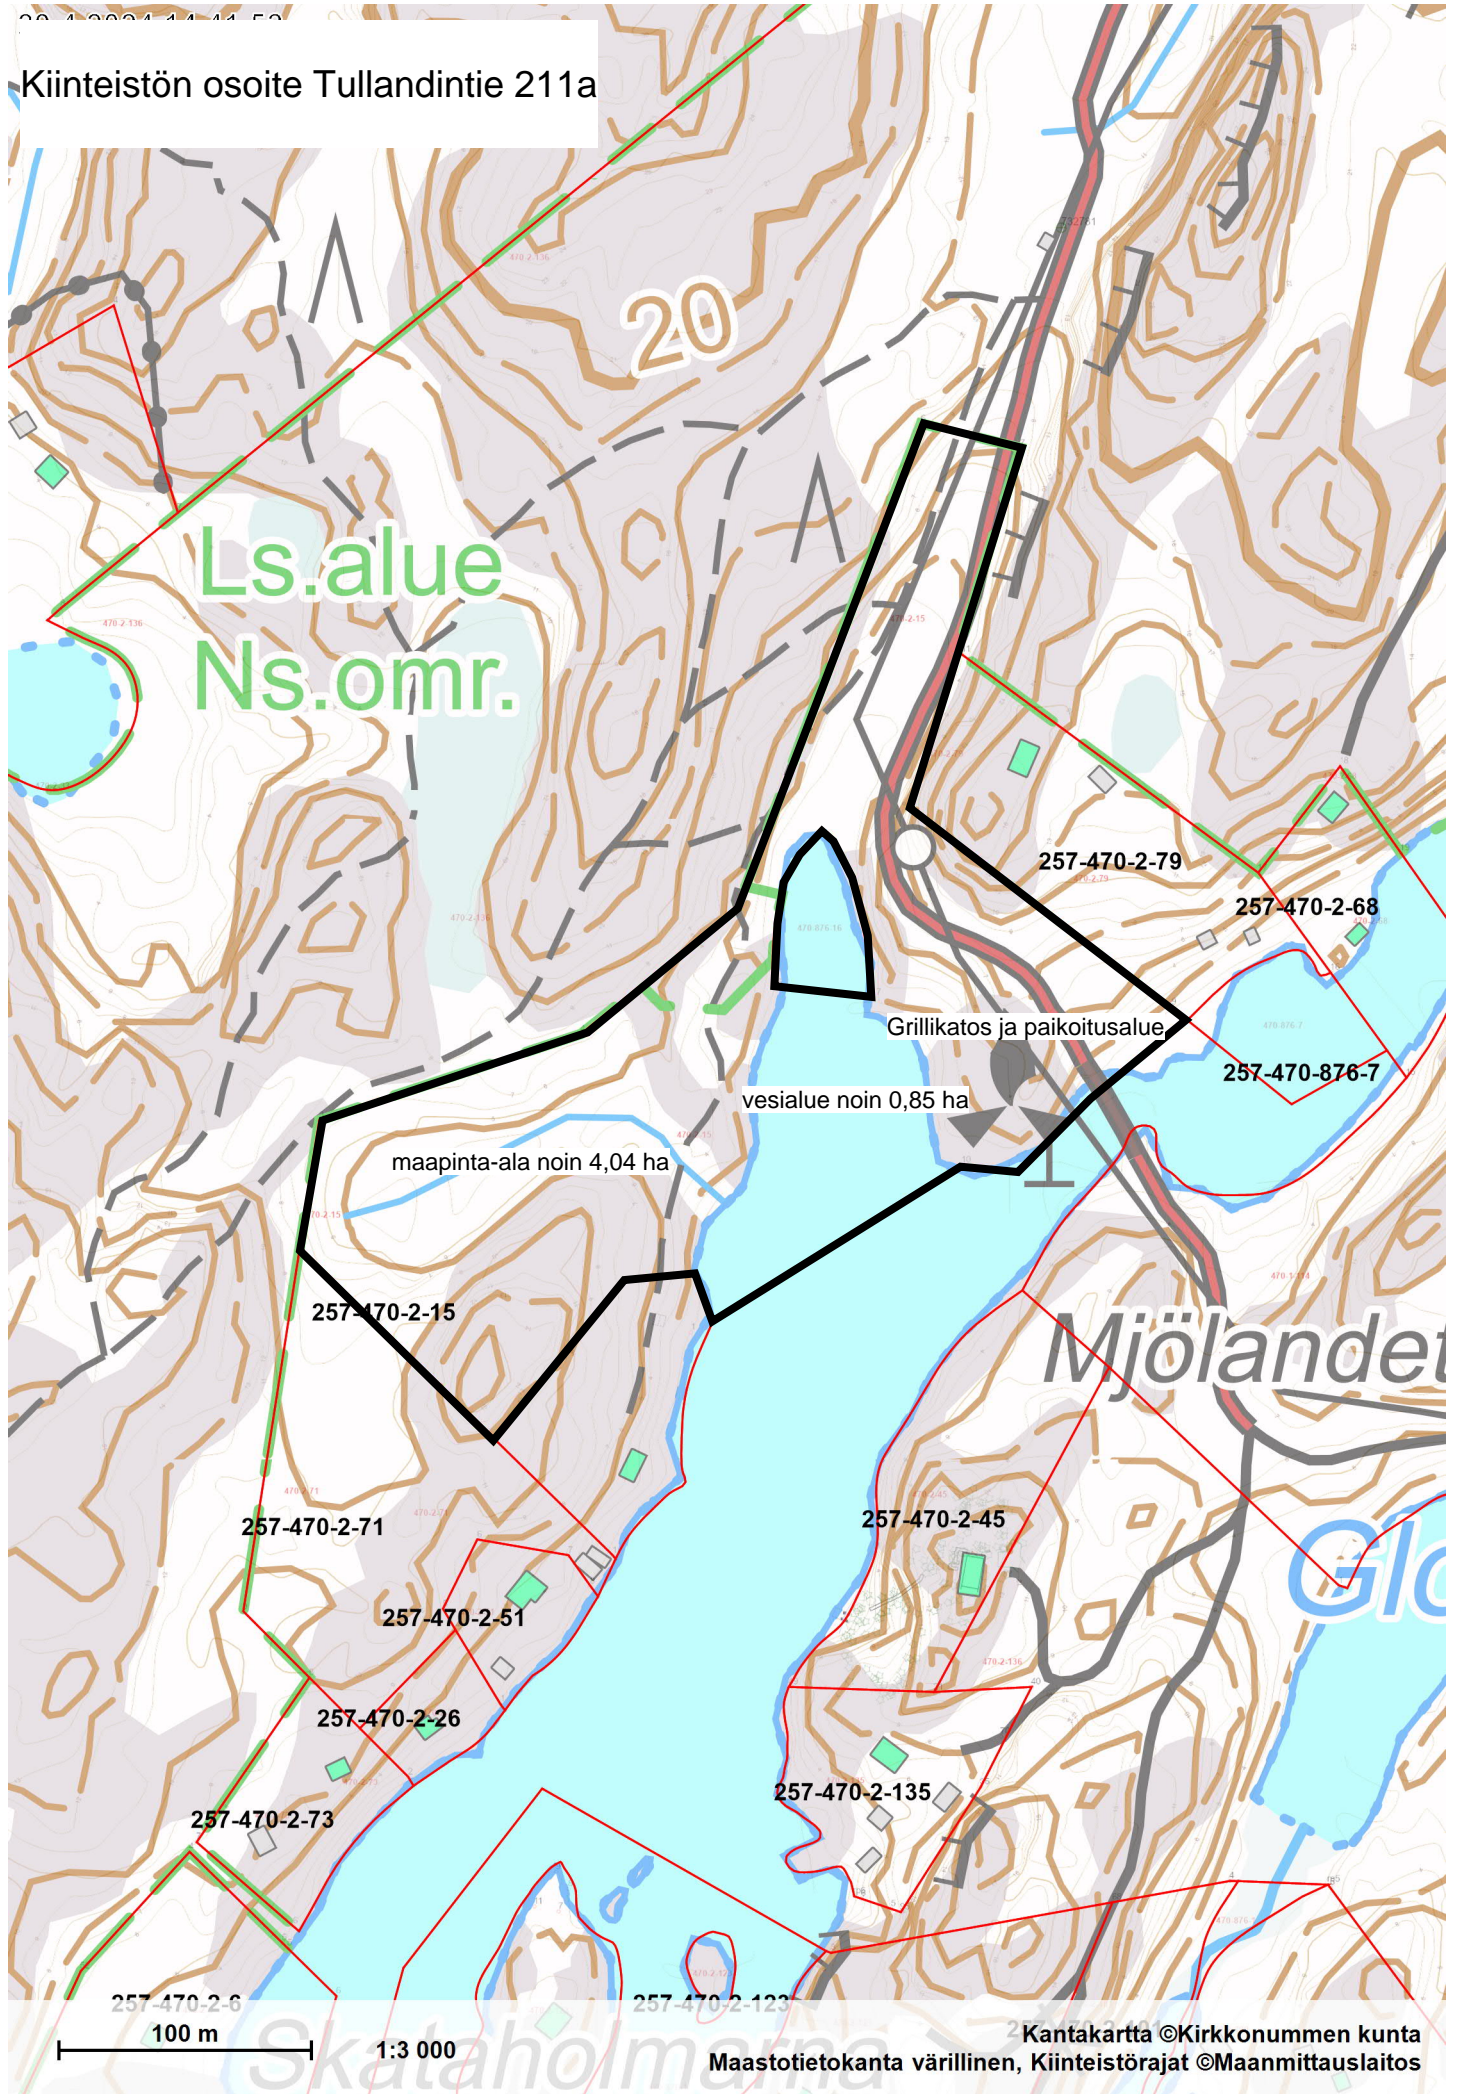

Kiinteistön osoite Tullandintie 211a

Ls.alue
Ns.omr.

20

maapinta-ala noin 4,04 ha

vesialue noin 0,85 ha

Grillikatos ja paikoitusalue

257-470-2-79

257-470-2-68

257-470-2-6

257-470-2-123

100 m

1:3 000

Kantakartta ©Kirkkonummen kunta
Maastotietokanta värillinen, Kiinteistörajat ©Maanmittauslaitos