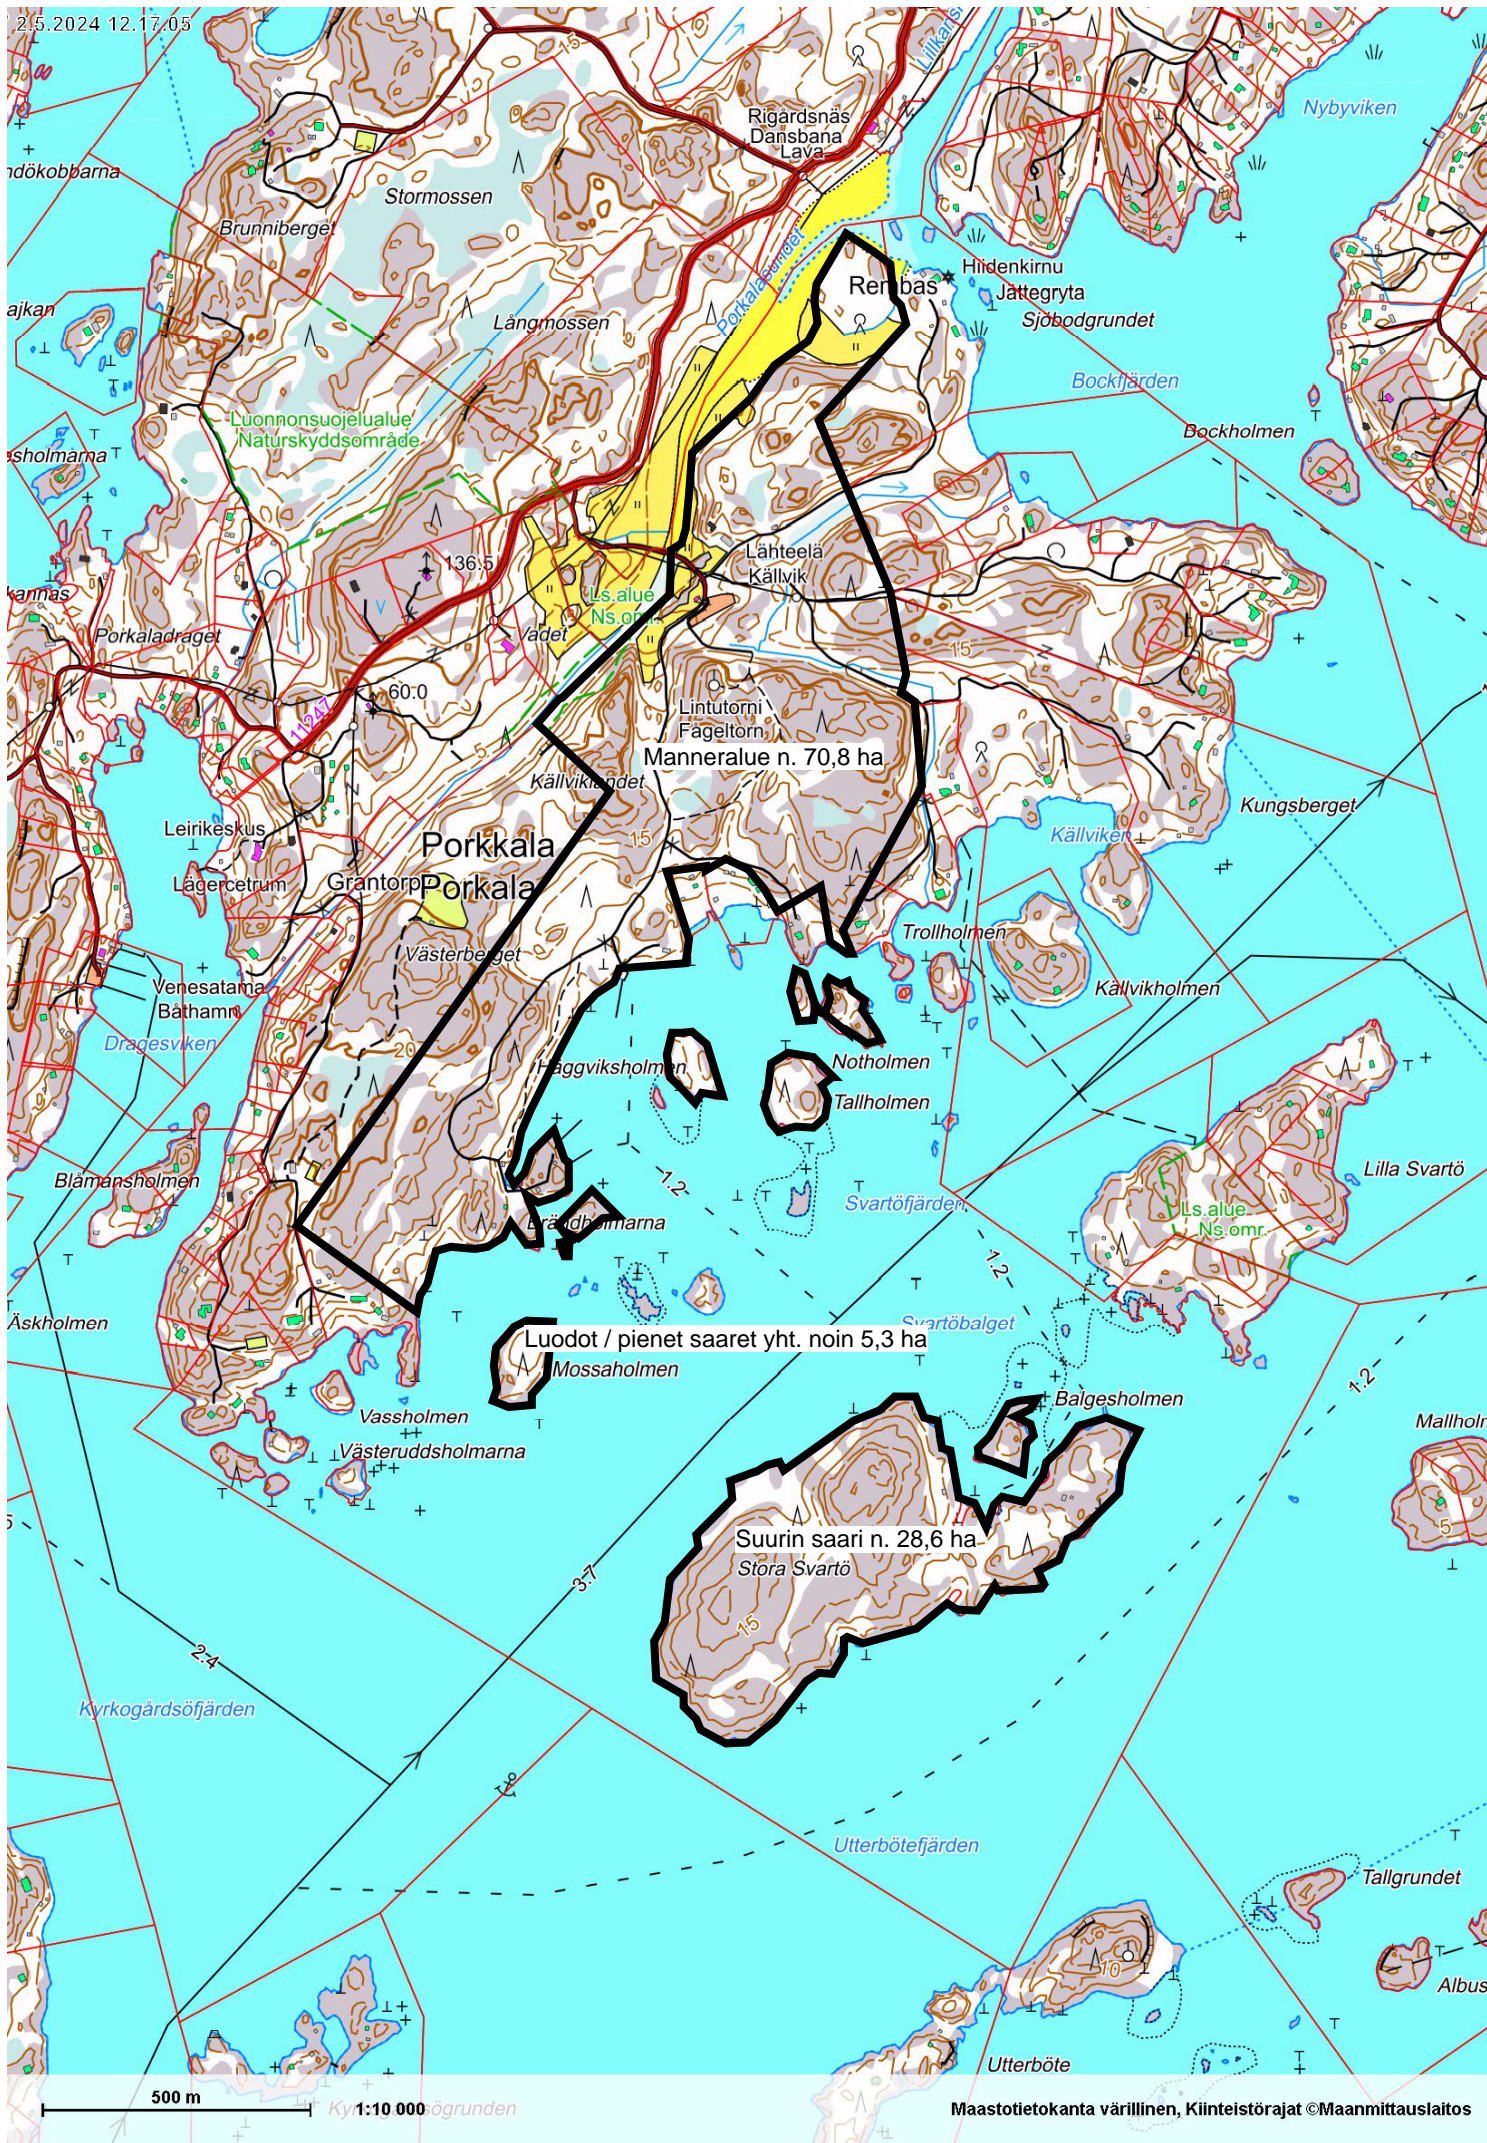

21.5.2024 12.17.05

500 m

Ky 1:10 000 ögrunden