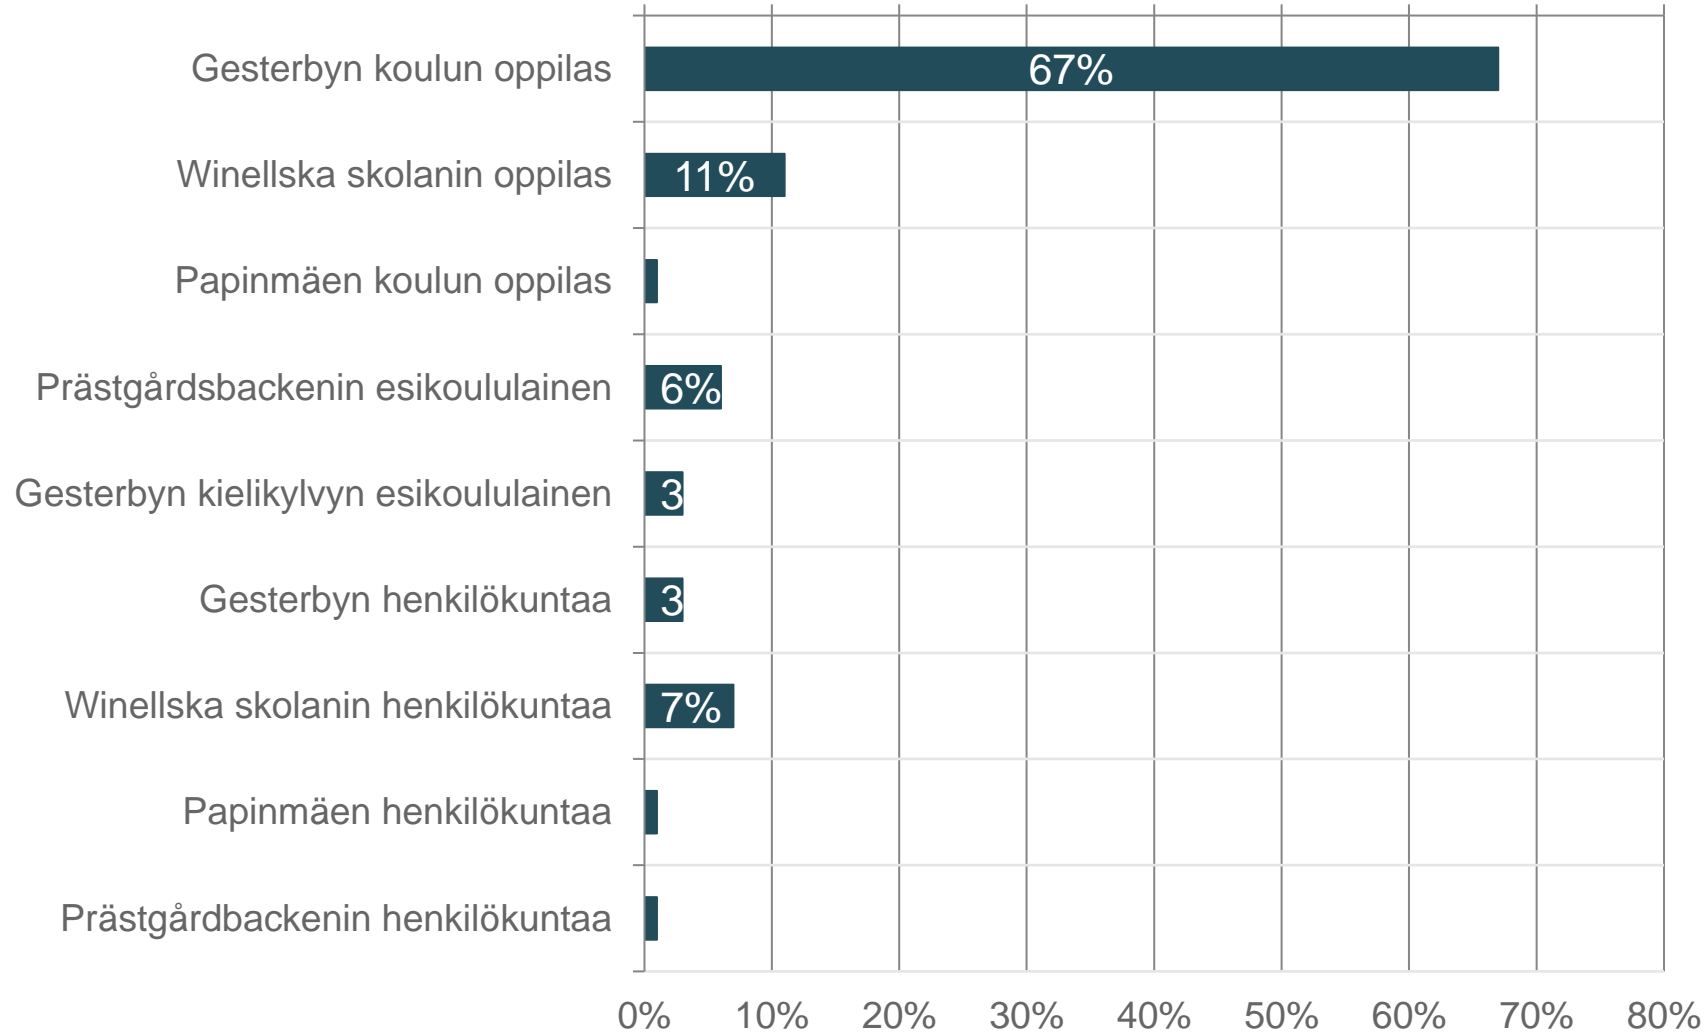

Perusraportti
GWP - nimiäänestys
Vastaajien kokonaismäärä: 702

Olen

Vastaajien määrä: 702

Olen

Vastaajien määrä: 702

	n	Prosentti
Gesterbyn koulun oppilas	472	67,2%
Winellska skolanin oppilas	74	10,5%
Papinmäen koulun oppilas	10	1,4%
Prästgårdsbackenin esikoululainen	40	5,7%
Gesterbyn kielikylvyn esikoululainen	20	2,9%
Gesterbyn henkilökuntaa	20	2,9%
Winellska skolanin henkilökuntaa	52	7,4%
Papinmäen henkilökuntaa	7	1,0%
Prästgårdbackenin henkilökuntaa	7	1,0%

Valitse mielestäsi parempi vaihtoehto.

Vastaajien määrä: 702

Valitse mielestäsi parempi vaihtoehto.

Vastaajien määrä: 702

	n	Prosentti
Gesterbyn koulukeskus Wigge / Gesterby skolcentrum Wigge	508	72,4%
Gesterbyn koulukeskus Jede / Gesterby skolcentrum Jede	194	27,6%