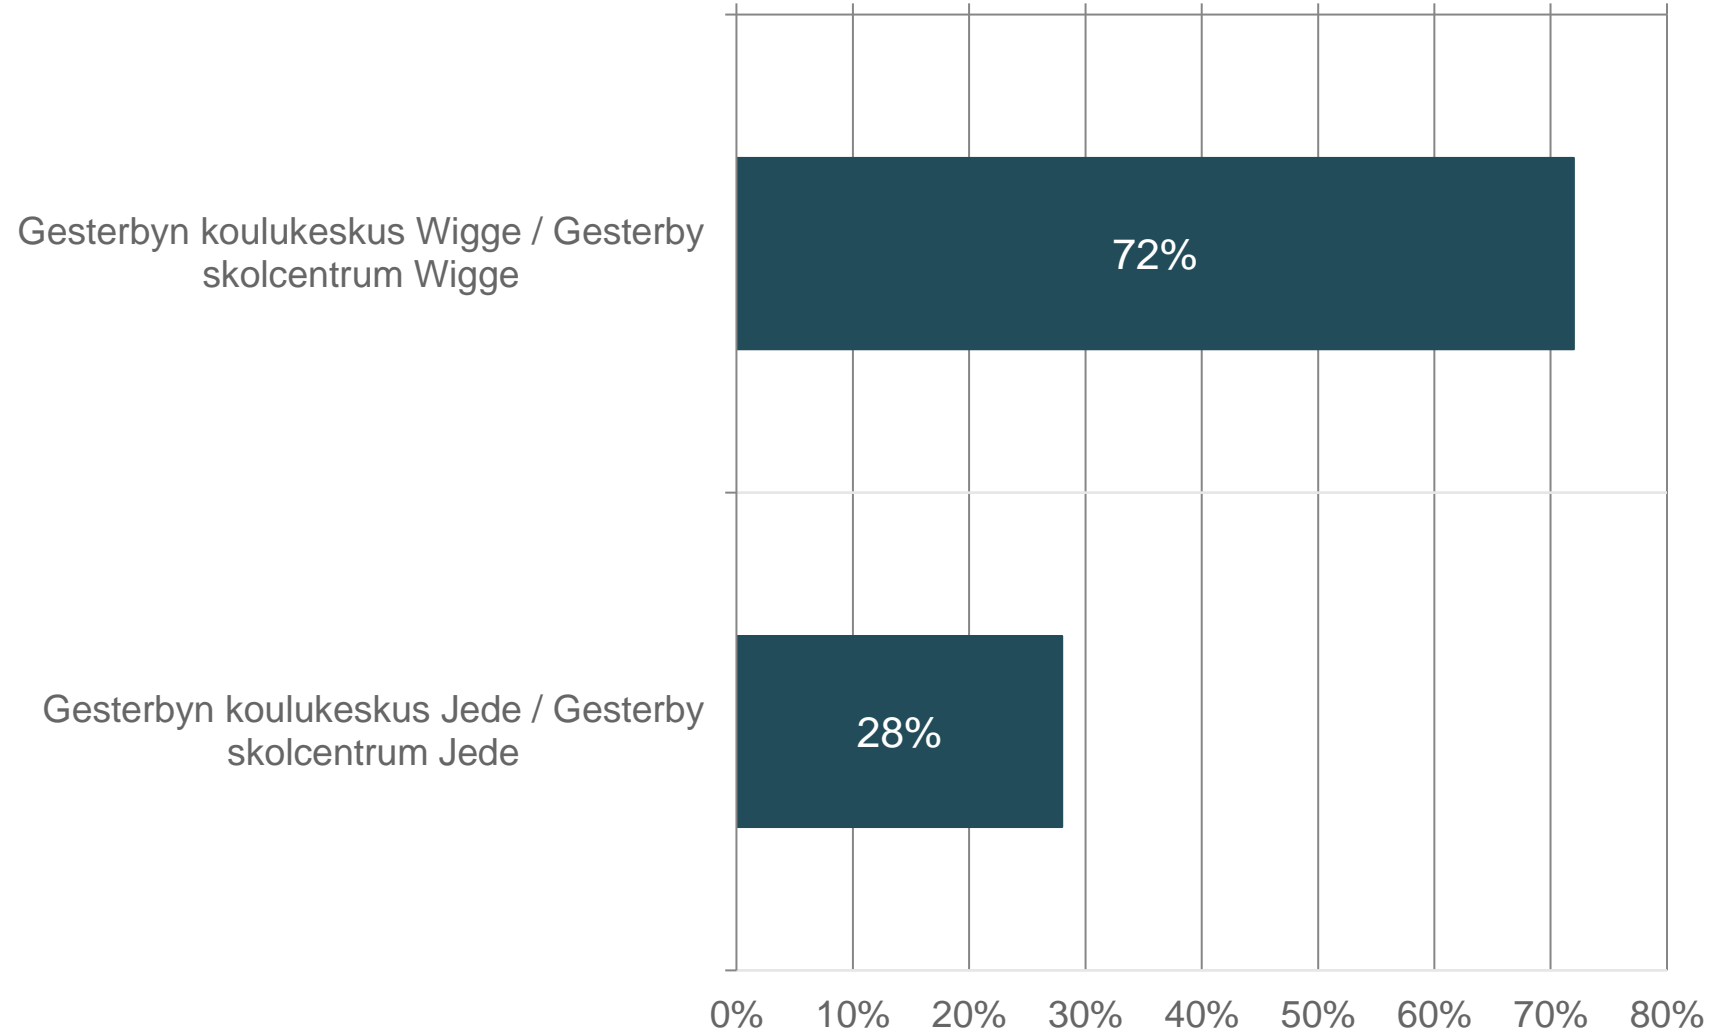

Perusraportti
GWP - nimiäänestys
Vastaajien kokonaismäärä: 702

Olen

Vastaajien määrä: 702

Olen

Vastaajien määrä: 702

	n	Prosentti
Gesterbyn koulun oppilas	472	67,2%
Winellska skolanin oppilas	74	10,5%
Papinmäen koulun oppilas	10	1,4%
Prästgårdsbackenin esikoululainen	40	5,7%
Gesterbyn kielikylvyn esikoululainen	20	2,9%
Gesterbyn henkilökuntaa	20	2,9%
Winellska skolanin henkilökuntaa	52	7,4%
Papinmäen henkilökuntaa	7	1,0%
Prästgårdbackenin henkilökuntaa	7	1,0%

Valitse mielestäsi parempi vaihtoehto.

Vastaajien määrä: 702

Valitse mielestäsi parempi vaihtoehto.

Vastaajien määrä: 702

	n	Prosentti
Gesterbyn koulukeskus Wigge / Gesterby skolcentrum Wigge	508	72,4%
Gesterbyn koulukeskus Jede / Gesterby skolcentrum Jede	194	27,6%