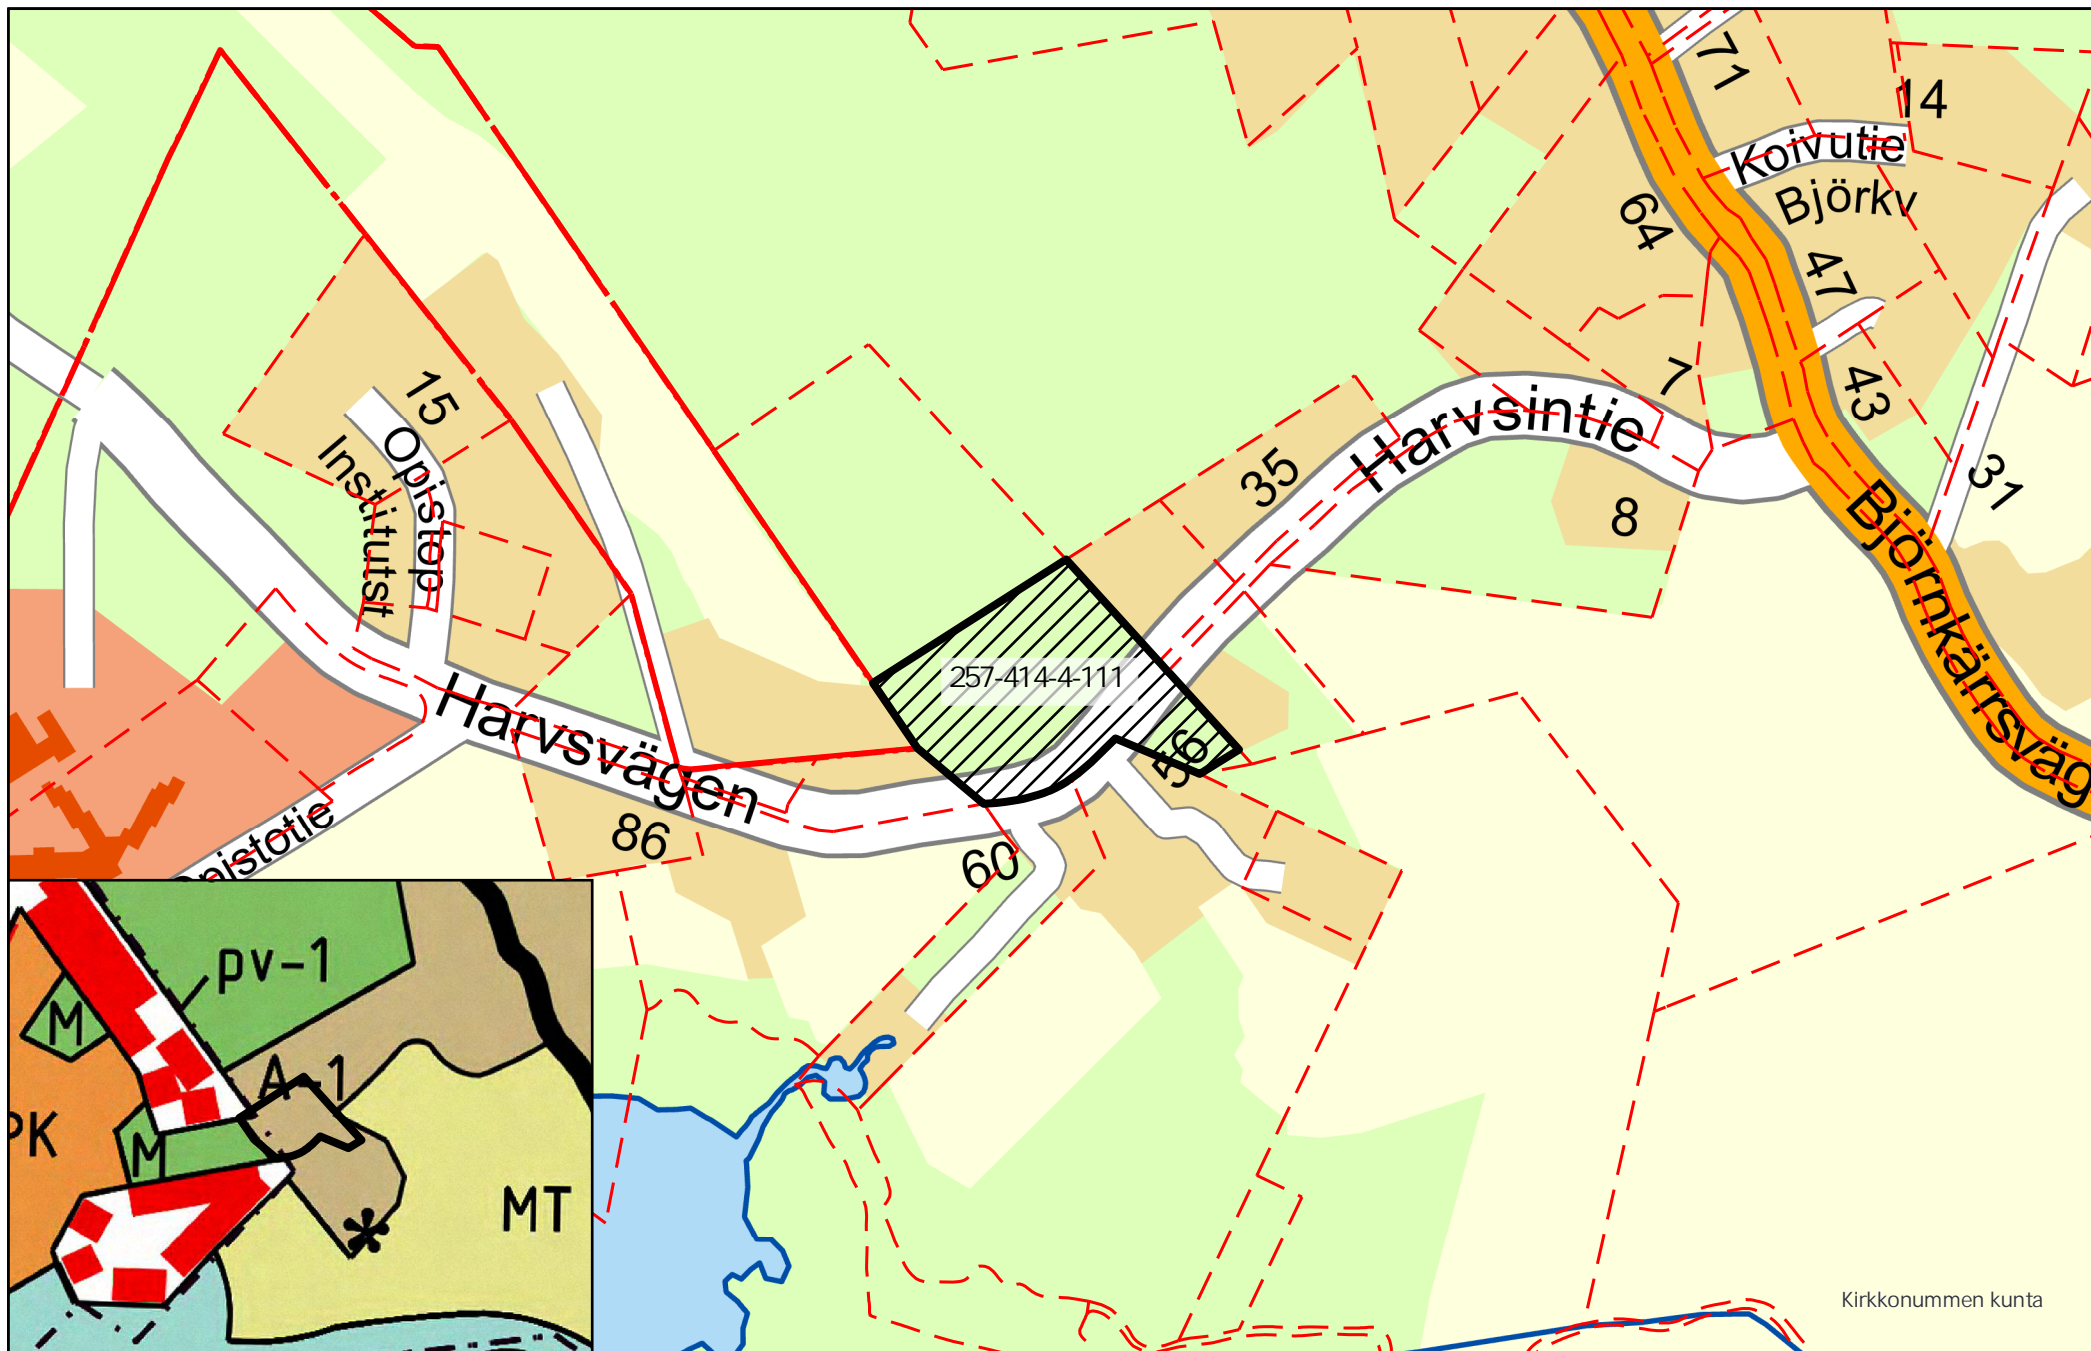

KOHDE NRO 5

Kirkkonummen kunta

KIRKKONUMMEN KUNTA
KYRKSLÄTTIS KOMMUN

Tontti- ja paikkatietopalvelut
Tomt- och geoinformationstjänster

Ote opaskartasta jossa kiinteistörajat
Ote yleiskaavayhdistelmäkartasta

1:5 000