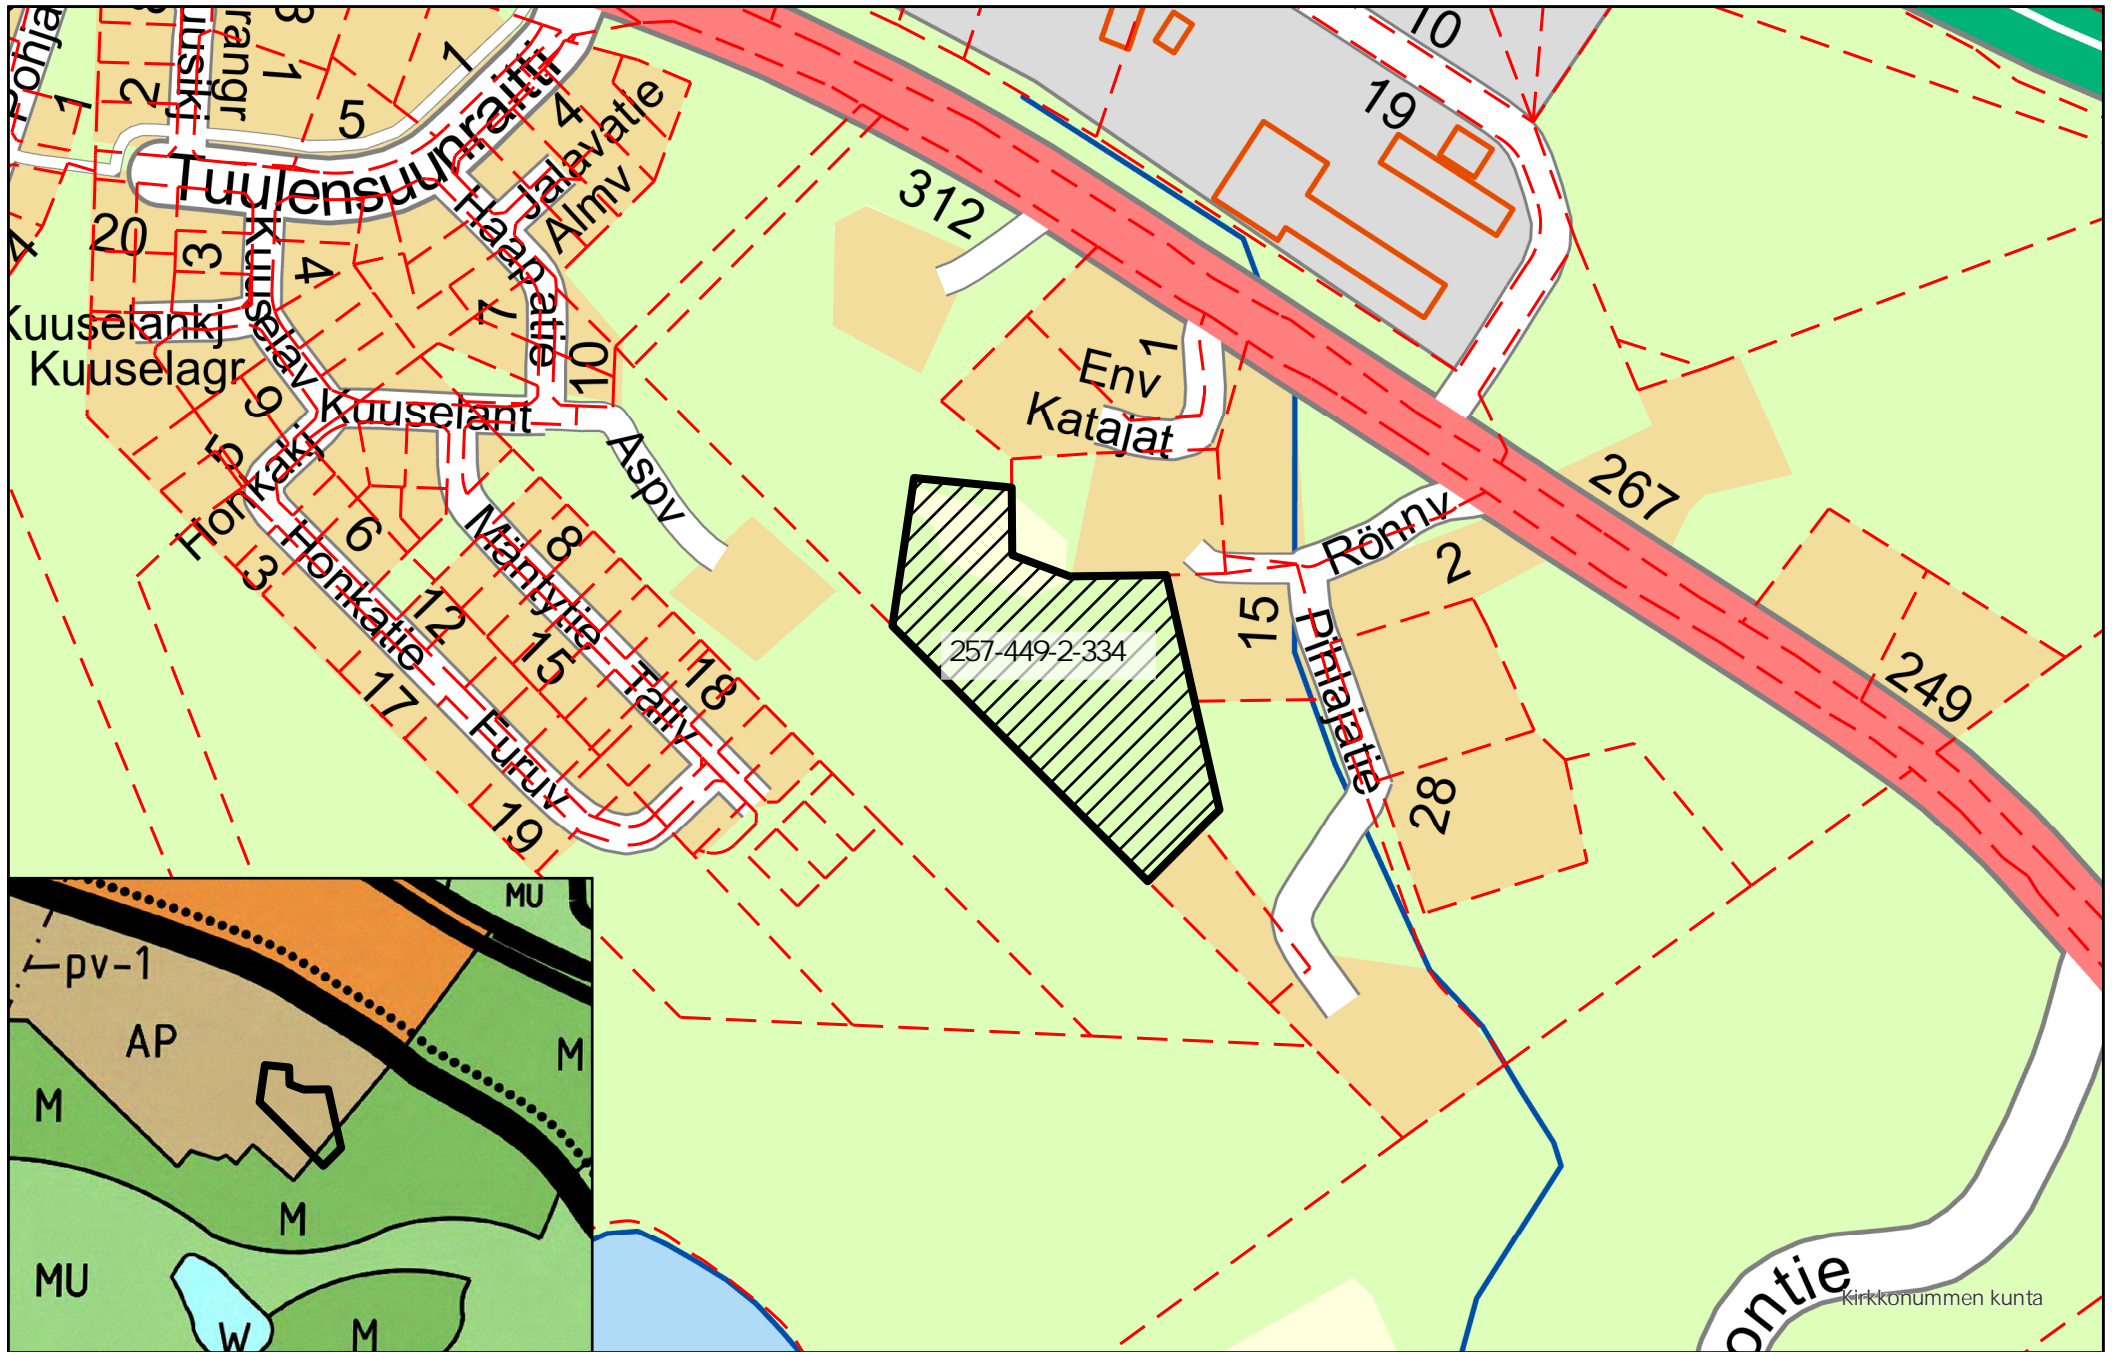

KOHDE NRO 7

KIRKKONUMMEN KUNTA
KYRKSLÄTTS KOMMUN

Tontti- ja paikkatietopalvelut
Tomt- och geoinformationstjänster

Ote opaskartasta jossa kiinteistörajat
Ote yleiskaavayhdistelmäkartasta

1:5 000