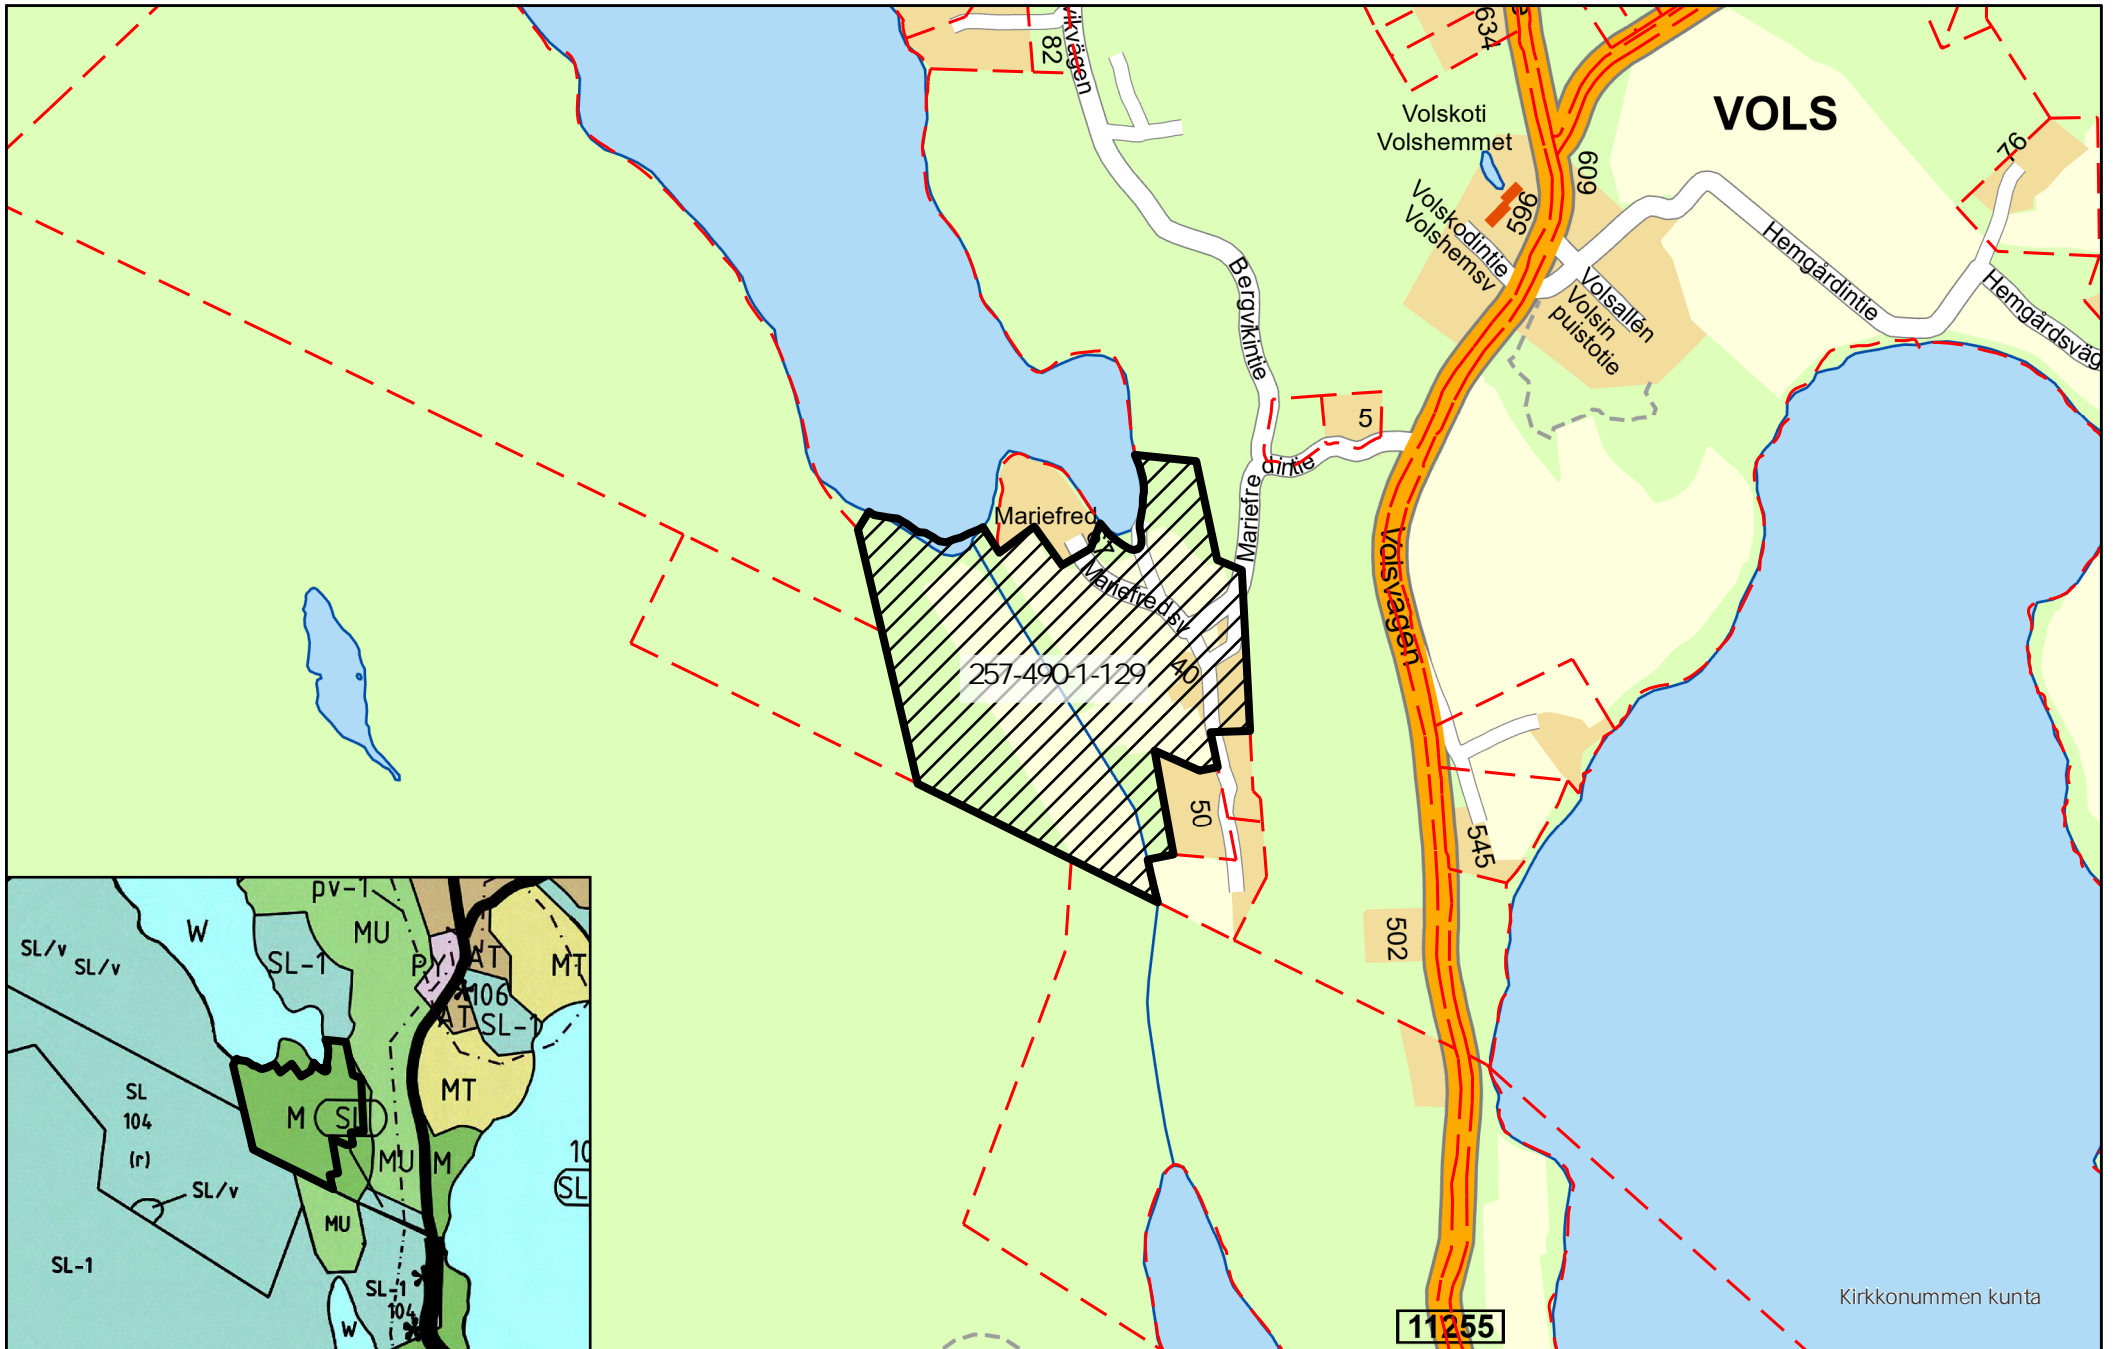

KOHDE NRO 9

KIRKKONUMMEN KUNTA
KYRKSÖLÄTTIS KOMMUN

Tontti- ja paikkatietopalvelut
Tomt- och geoinformationstjänster

Ote opaskartasta jossa kiinteistörajat
Ote yleiskaavayhdistelmäkartasta

0 150 300
m

1:10 000