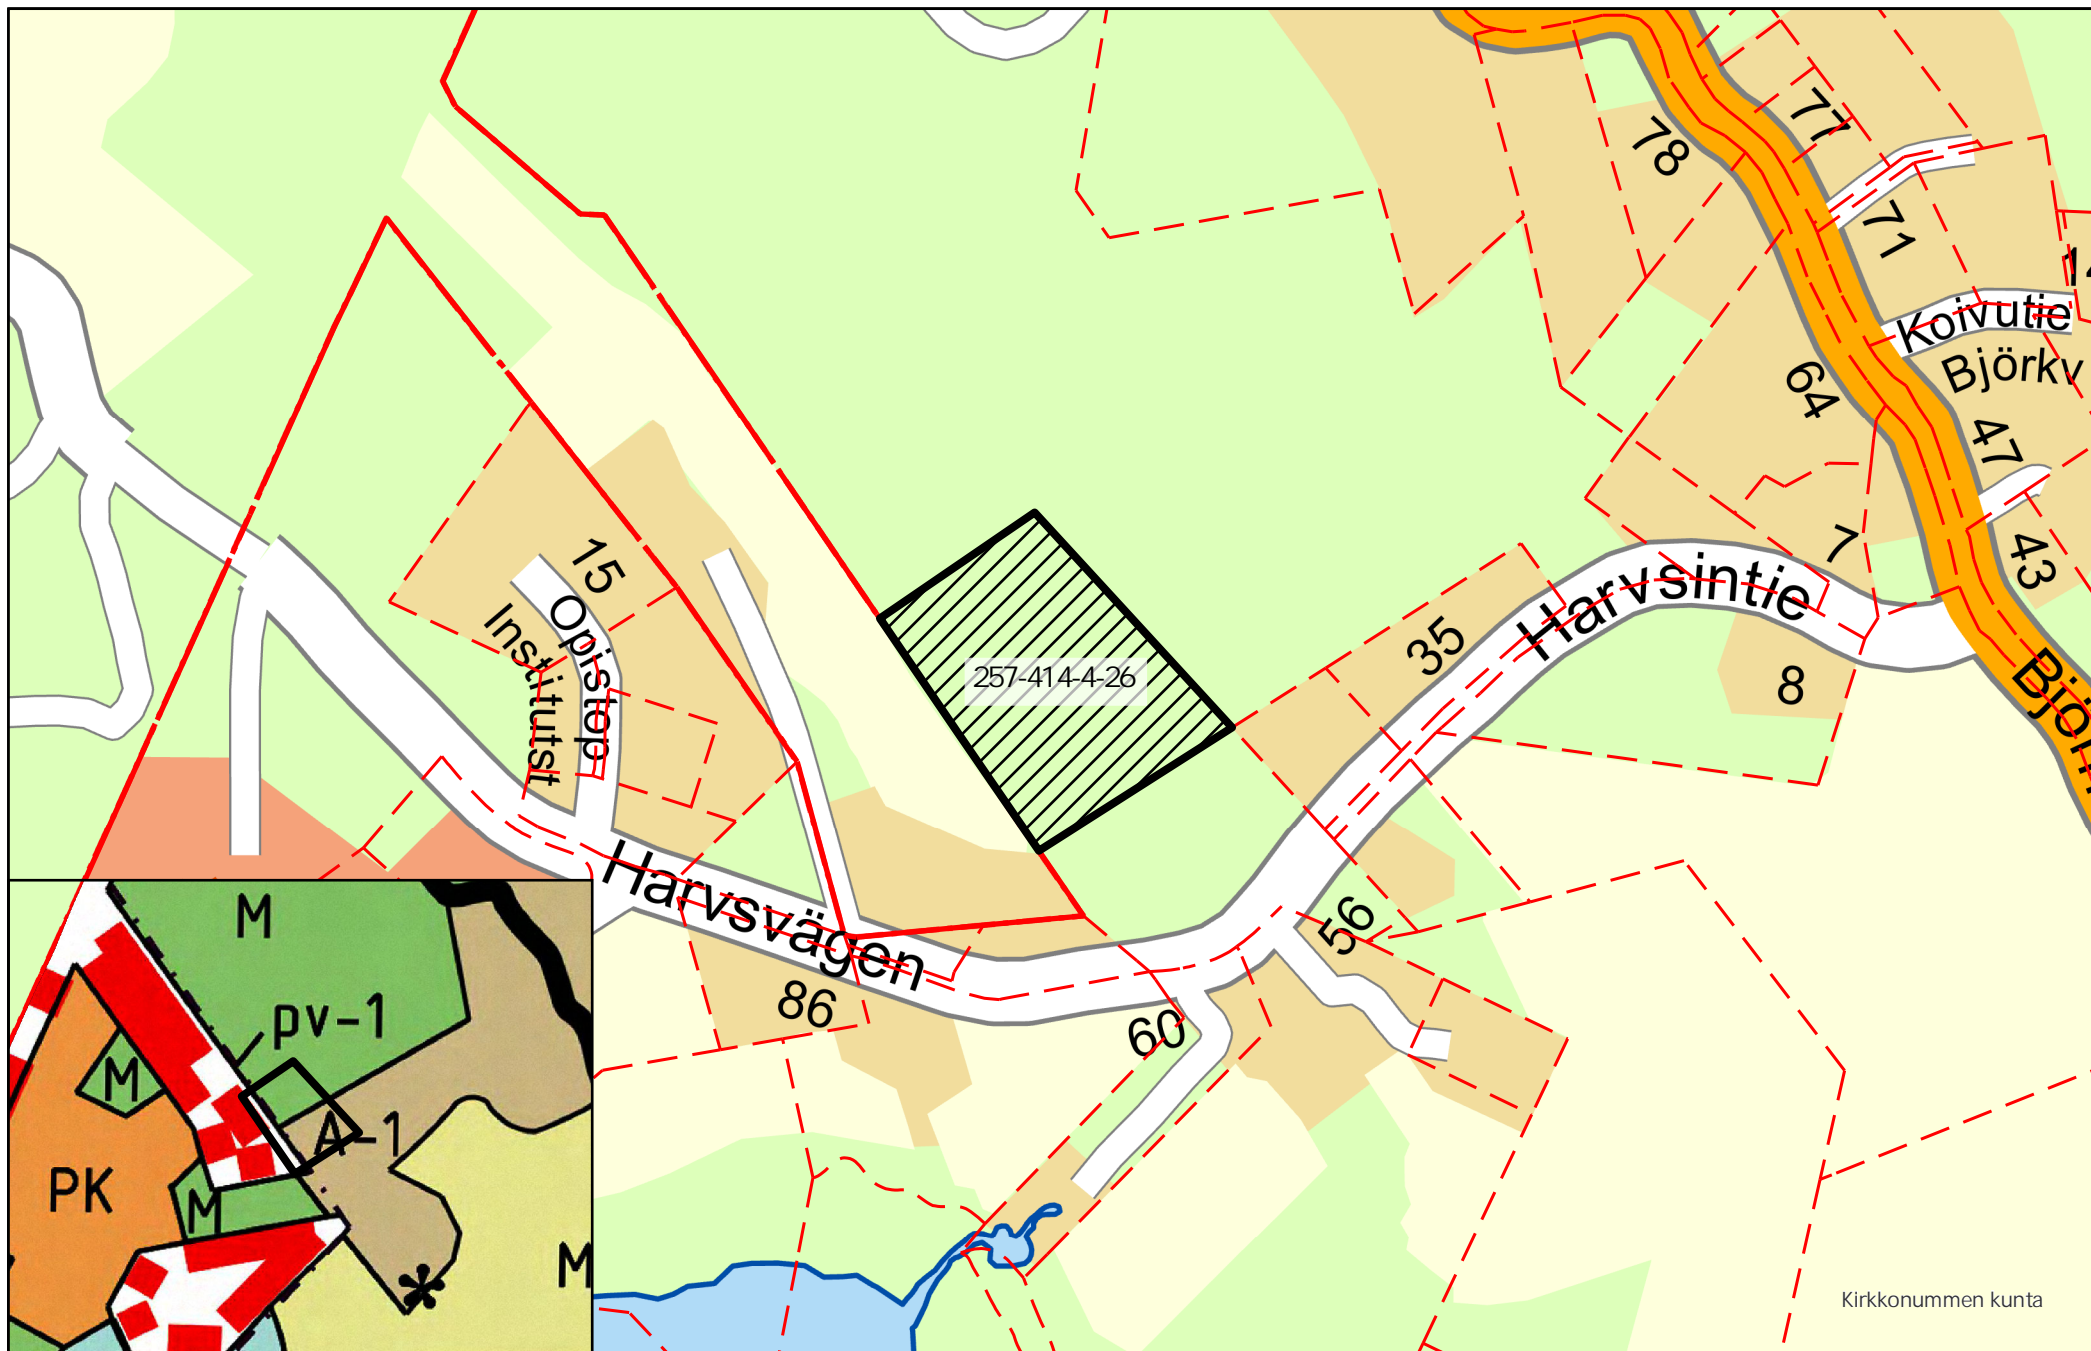

KOHDE NRO 4

KIRKKONUMMEN KUNTA
KYRKSLÄTTS KOMMUN

Tontti- ja paikkatietopalvelut
Tomt- och geoinformationstjänster

Ote opaskartasta jossa kiinteistörajat
Ote yleiskaavayhdistelmäkartasta

1:5 000