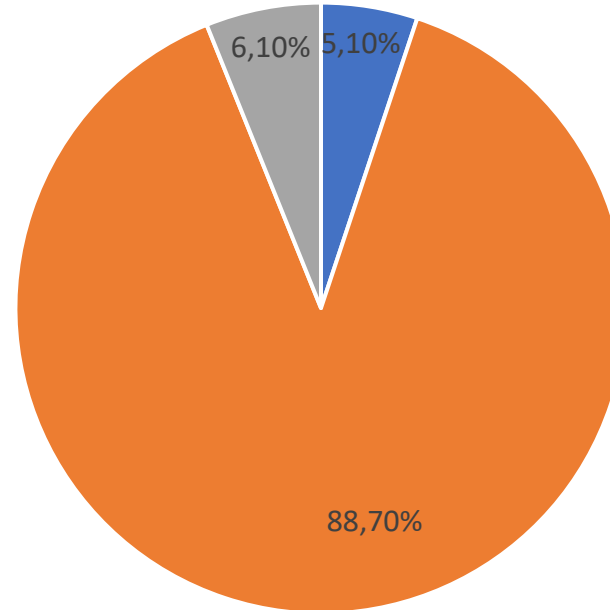

Oppilaskyselyn (4.-9. luokka) vastaukset syysloman pituudesta – koko kunta

"Mielestäni syysloman pitäisi kestää"

■ kaksi päivää ■ viikon ■ ei mieltä ■