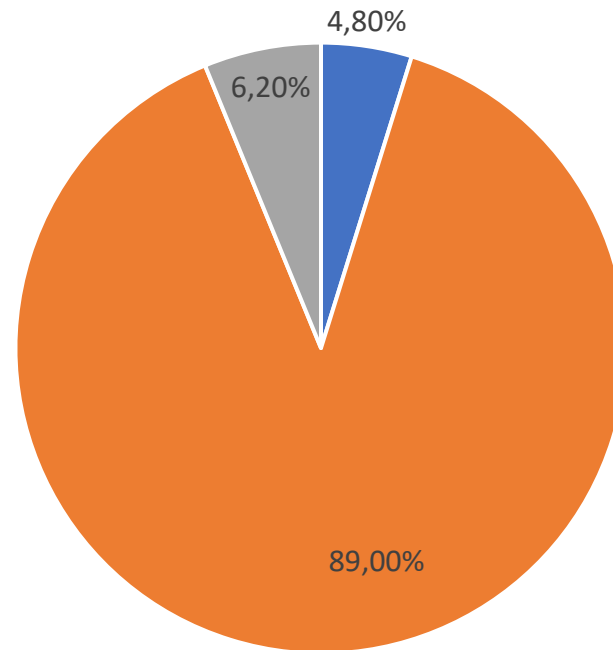

Oppilaskyselyn (4.-9. luokka) vastaukset syysloman pituudesta – suomenkieliset koulut

"Mielestäni syysloman pitäisi kestää"

■ kaksi päivää ■ viikon ■ ei mielipidettä ■