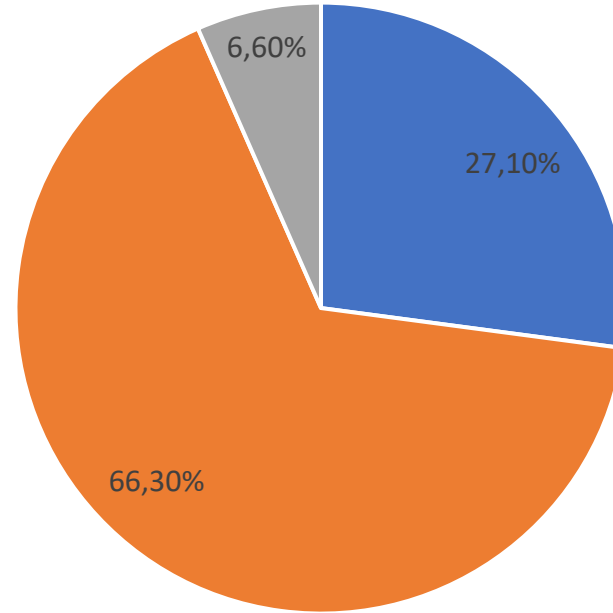

Huoltajakyselyn vastaukset syysloman pituudesta – koko kunta

”Tulevaisuudessa syysloman pitäisi mielestäni olla”

■ kaksi päivää ■ viikon ■ ei mielipidettä

Huoltajakyselyn vastaukset syysloman pituudesta – suomenkieliset koulut

"Tulevaisuudessa syysloman pitäisi mielestäni olla"

■ kaksi päivää ■ viikon ■ ei mielipidettä ■

Huoltajakyselyn vastaukset syysloman pituudesta – ruotsinkieliset koulut

” Tulevaisuudessa syysloman pitäisi mielestäni olla”

■ kaksi päivää ■ viikon ■ ei mielipidettä ■

Oppilaskyselyn (1.-3. luokka) vastaukset syysloman pituudesta – koko kunta

"Mielestäni syysloman pitäisi kestää"

Oppilaskyselyn (1.-3. luokka) vastaukset syysloman pituudesta – suomenkieliset koulut