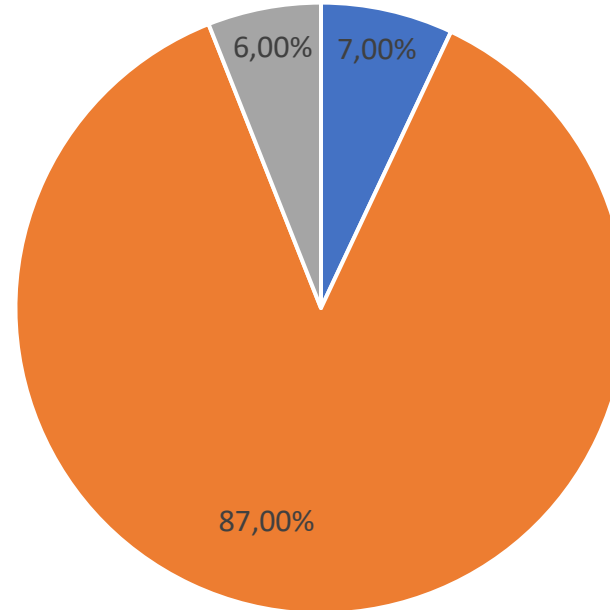

Oppilaskyselyn (4.-9. luokka) vastaukset syysloman pituudesta – ruotsinkieliset koulut

"Mielestäni syysloman pitäisi kestää"

■ kaksi päivää ■ viikon ■ ei mielipidettä ■