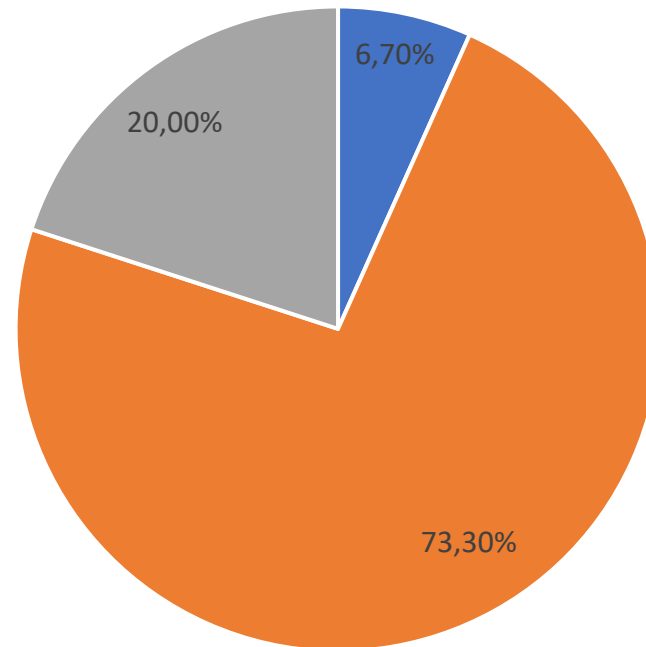

Huoltajakyselyn vastaukset syysloman pituudesta – koko kunta

”Tulevaisuudessa syysloman pitäisi mielestäni olla”

■ kaksi päivää ■ viikon ■ ei mielipidettä

Huoltajakyselyn vastaukset syysloman pituudesta – suomenkieliset koulut

"Tulevaisuudessa syysloman pitäisi mielestäni olla"

■ kaksi päivää ■ viikon ■ ei mielipidettä ■

Huoltajakyselyn vastaukset syysloman pituudesta – ruotsinkieliset koulut

” Tulevaisuudessa syysloman pitäisi mielestäni olla”

■ kaksi päivää ■ viikon ■ ei mielipidettä ■

Oppilaskyselyn (1.-3. luokka) vastaukset syysloman pituudesta – koko kunta

"Mielestäni syysloman pitäisi kestää"

Oppilaskyselyn (1.-3. luokka) vastaukset syysloman pituudesta – suomenkieliset koulut

"Mielestäni syysloman pitäisi kestää"

Oppilaskyselyn (1.-3. luokka) vastaukset syysloman pituudesta – ruotsinkieliset koulut

"Mielestäni syysloman pitäisi kestää"

■ kaksi päivää ■ viikon ■ ei mielialidettä ■