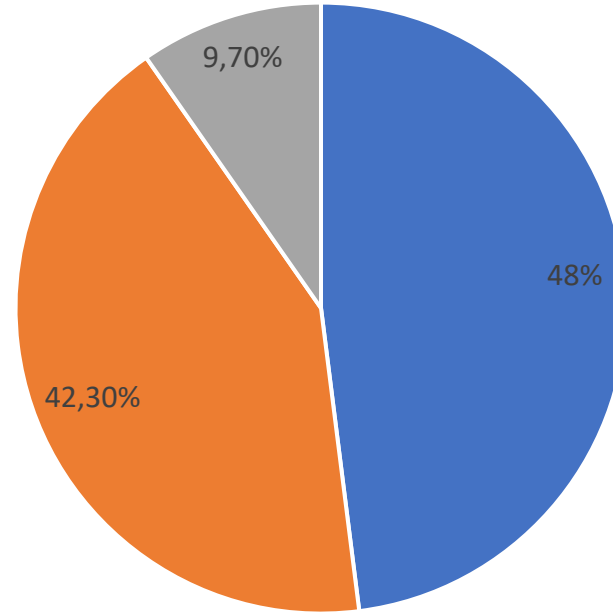

Huoltajakyselyn vastaukset syysloman pituudesta – koko kunta

”Tulevaisuudessa syysloman pitäisi mielestäni olla”

■ kaksi päivää ■ viikon ■ ei mielipidettä

Huoltajakyselyn vastaukset syysloman pituudesta – suomenkieliset koulut

"Tulevaisuudessa syysloman pitäisi mielestäni olla"

■ kaksi päivää ■ viikon ■ ei mielipidettä ■

Huoltajakyselyn vastaukset syysloman pituudesta – ruotsinkieliset koulut

” Tulevaisuudessa syysloman pitäisi mielestäni olla”