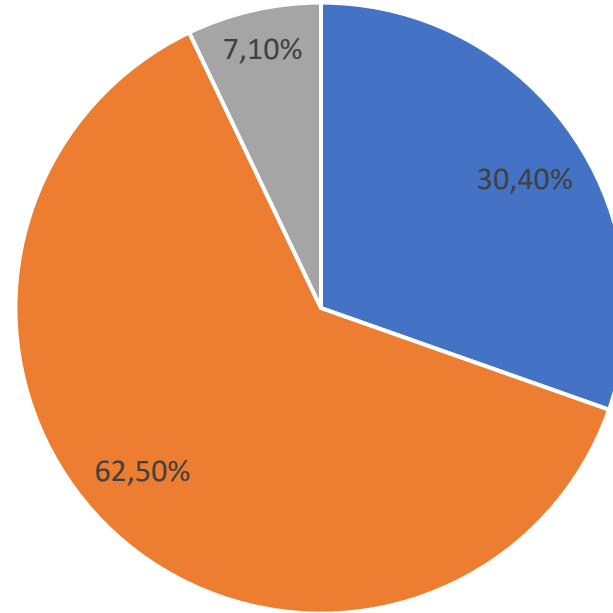

Huoltajakyselyn vastaukset syysloman pituudesta – koko kunta

”Tulevaisuudessa syysloman pitäisi mielestäni olla”

■ kaksi päivää ■ viikon ■ ei mielipidettä

Huoltajakyselyn vastaukset syysloman pituudesta – suomenkieliset koulut

"Tulevaisuudessa syysloman pitäisi mielestäni olla"

■ kaksi päivää ■ viikon ■ ei mielipidettä ■

Huoltajakyselyn vastaukset syysloman pituudesta – ruotsinkieliset koulut

” Tulevaisuudessa syysloman pitäisi mielestäni olla”