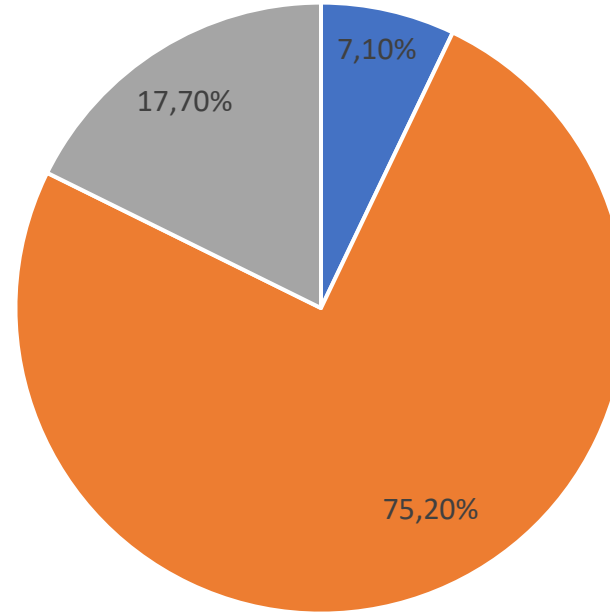

Huoltajakyselyn vastaukset syysloman pituudesta – koko kunta

”Tulevaisuudessa syysloman pitäisi mielestäni olla”

■ kaksi päivää ■ viikon ■ ei mielipidettä

Huoltajakyselyn vastaukset syysloman pituudesta – suomenkieliset koulut

"Tulevaisuudessa syysloman pitäisi mielestäni olla"

■ kaksi päivää ■ viikon ■ ei mielipidettä ■

Huoltajakyselyn vastaukset syysloman pituudesta – ruotsinkieliset koulut

” Tulevaisuudessa syysloman pitäisi mielestäni olla”

■ kaksi päivää ■ viikon ■ ei mielipidettä ■

Oppilaskyselyn (1.-3. luokka) vastaukset syysloman pituudesta – koko kunta

"Mielestäni syysloman pitäisi kestää"

Oppilaskyselyn (1.-3. luokka) vastaukset syysloman pituudesta – suomenkieliset koulut