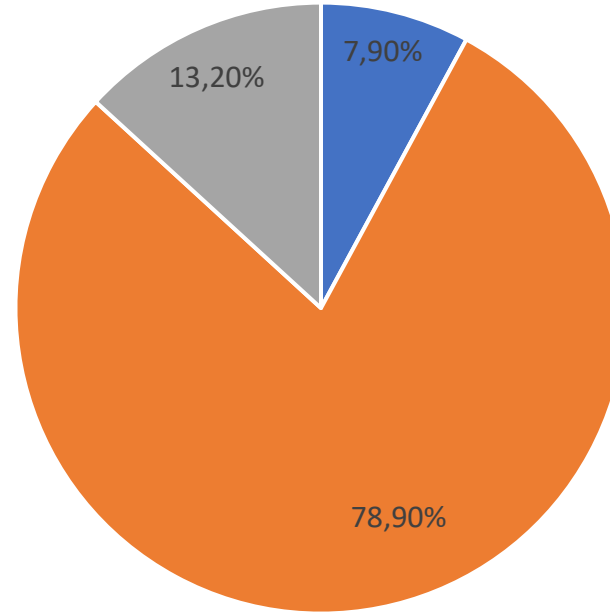

Huoltajakyselyn vastaukset syysloman pituudesta – koko kunta

”Tulevaisuudessa syysloman pitäisi mielestäni olla”

■ kaksi päivää ■ viikon ■ ei mielipidettä

Huoltajakyselyn vastaukset syysloman pituudesta – suomenkieliset koulut

"Tulevaisuudessa syysloman pitäisi mielestäni olla"

■ kaksi päivää ■ viikon ■ ei mielipidettä ■

Huoltajakyselyn vastaukset syysloman pituudesta – ruotsinkieliset koulut

” Tulevaisuudessa syysloman pitäisi mielestäni olla”

■ kaksi päivää ■ viikon ■ ei mielipidettä ■

Oppilaskyselyn (1.-3. luokka) vastaukset syysloman pituudesta – koko kunta

"Mielestäni syysloman pitäisi kestää"

Oppilaskyselyn (1.-3. luokka) vastaukset syysloman pituudesta – suomenkieliset koulut

"Mielestäni syysloman pitäisi kestää"

Oppilaskyselyn (1.-3. luokka) vastaukset syysloman pituudesta – ruotsinkieliset koulut

"Mielestäni syysloman pitäisi kestää"

■ kaksi päivää ■ viikon ■ ei mielialidettä ■