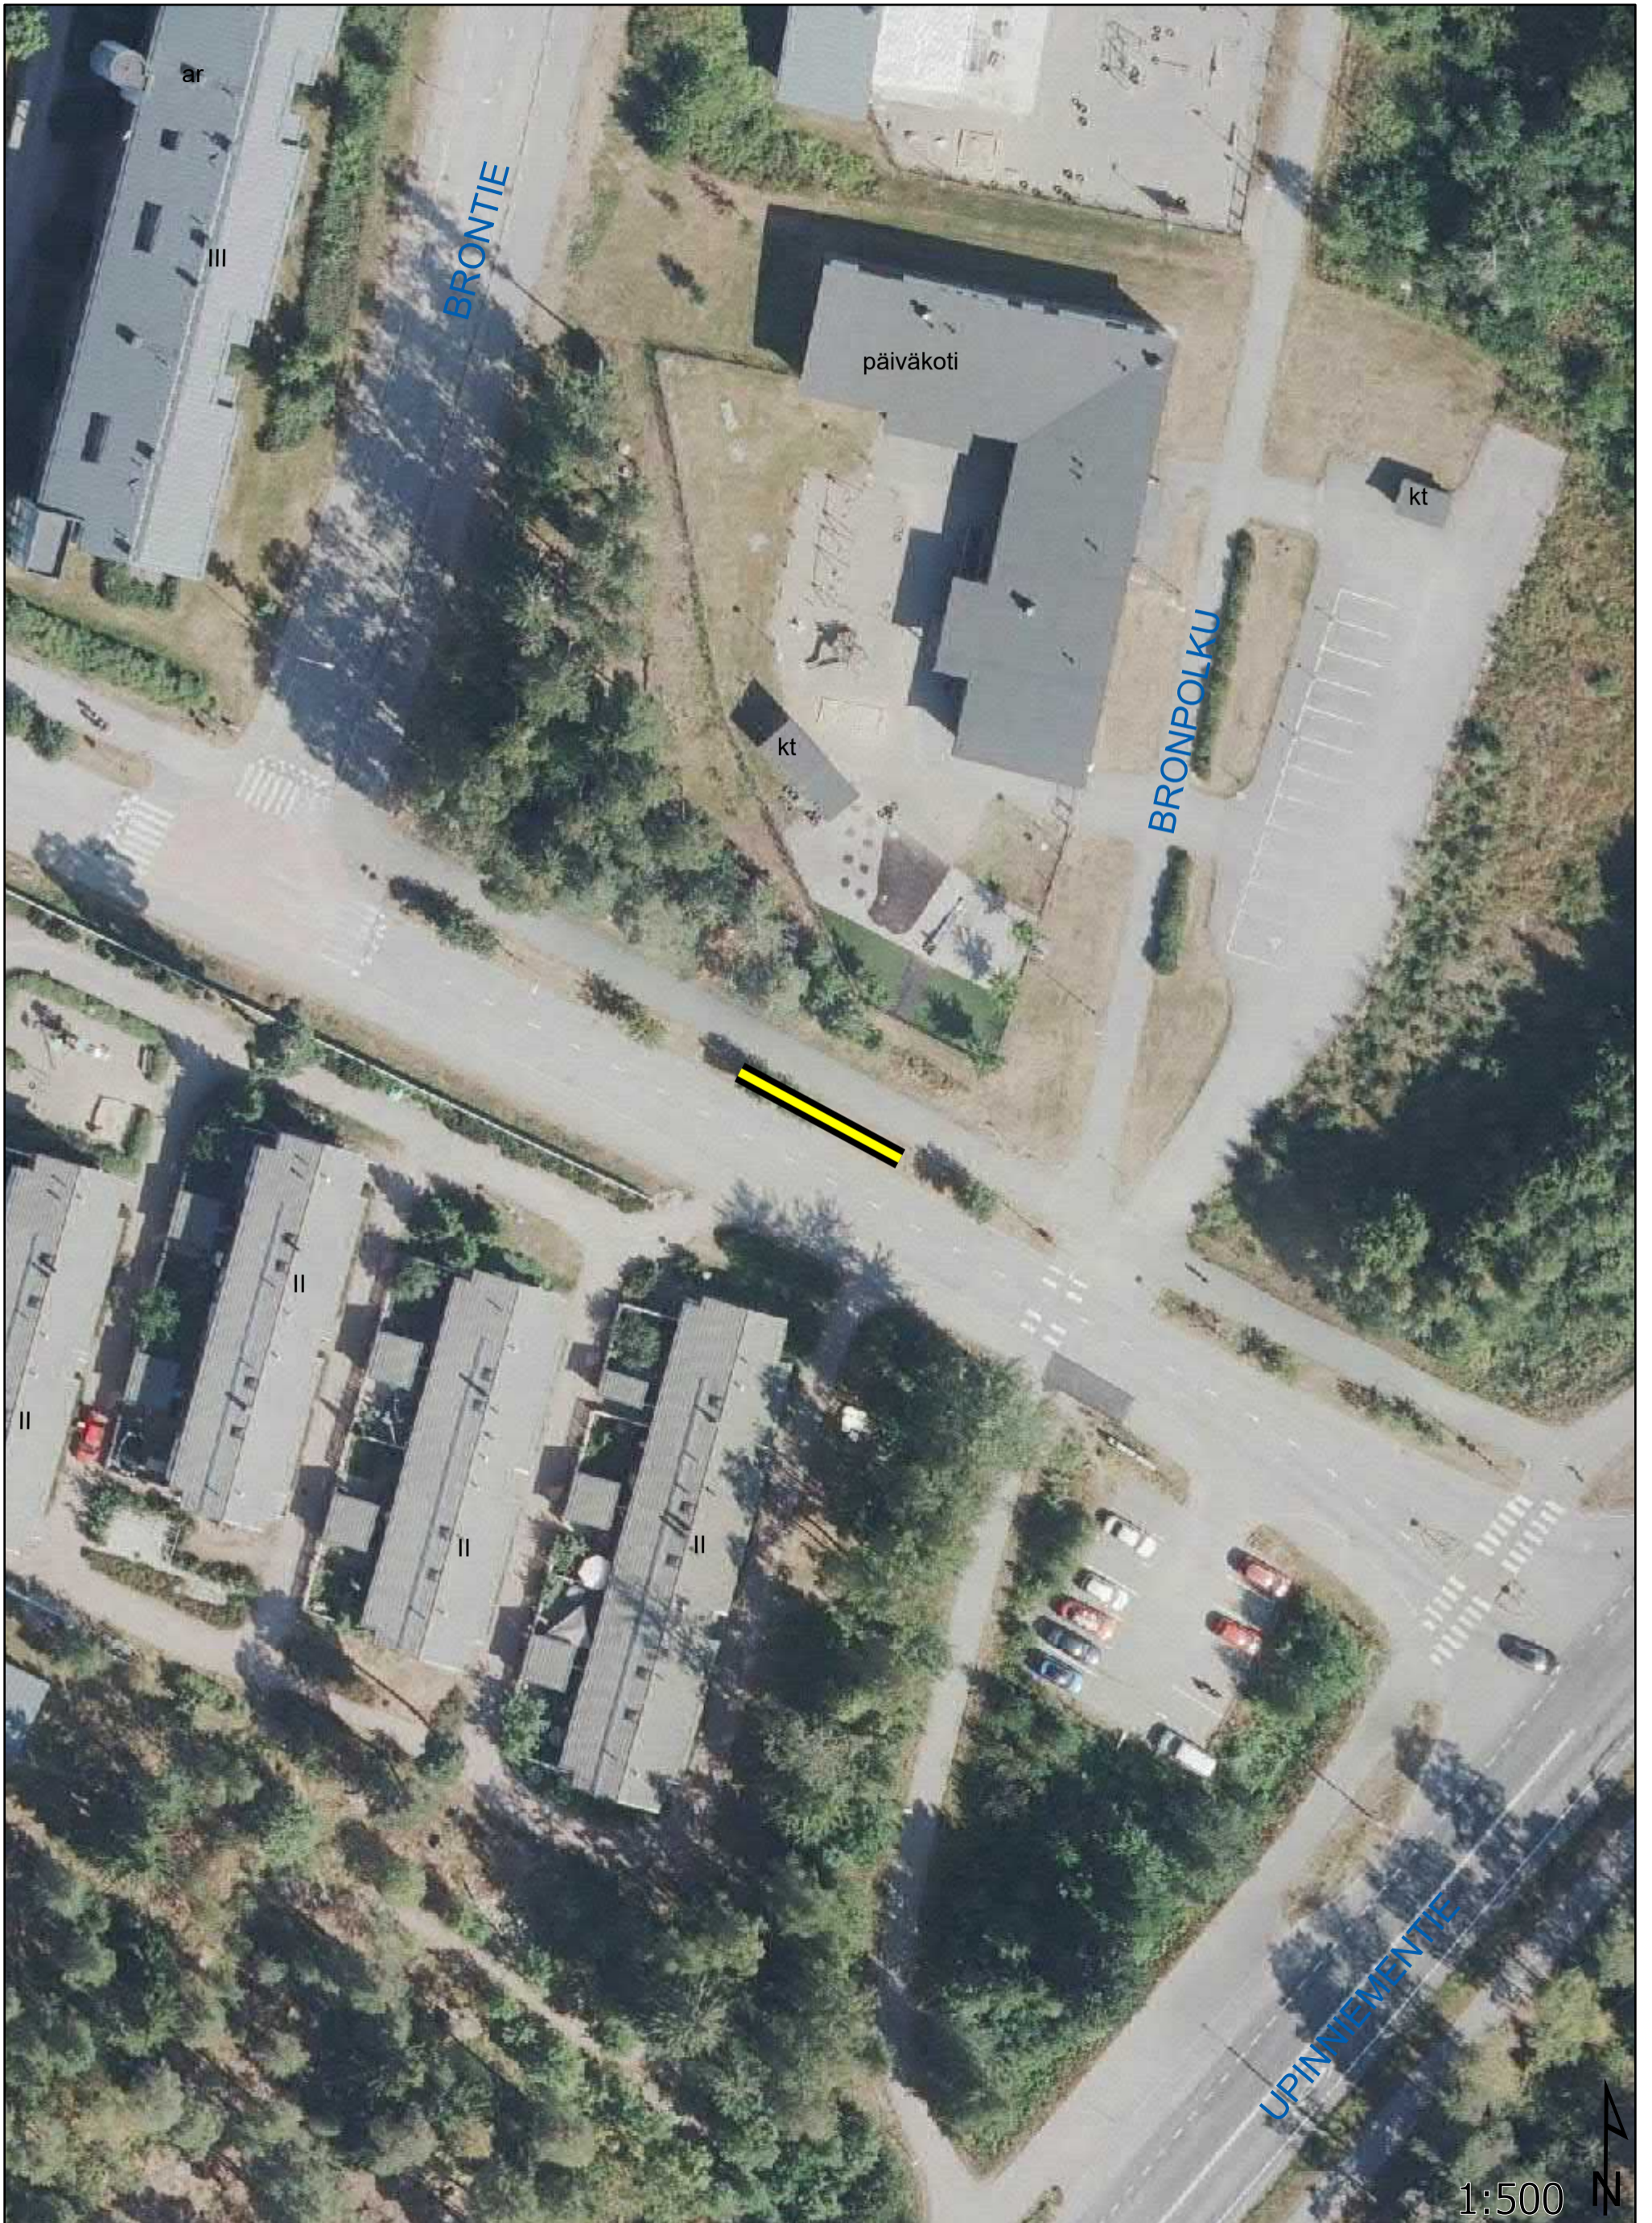

8. Bro-Kolsari

13.11.2023

0 10 20 30 40 metriä

Selite
Mainosteline

202HSYKirkkonummRGB
heikennetty.ecw
RGB