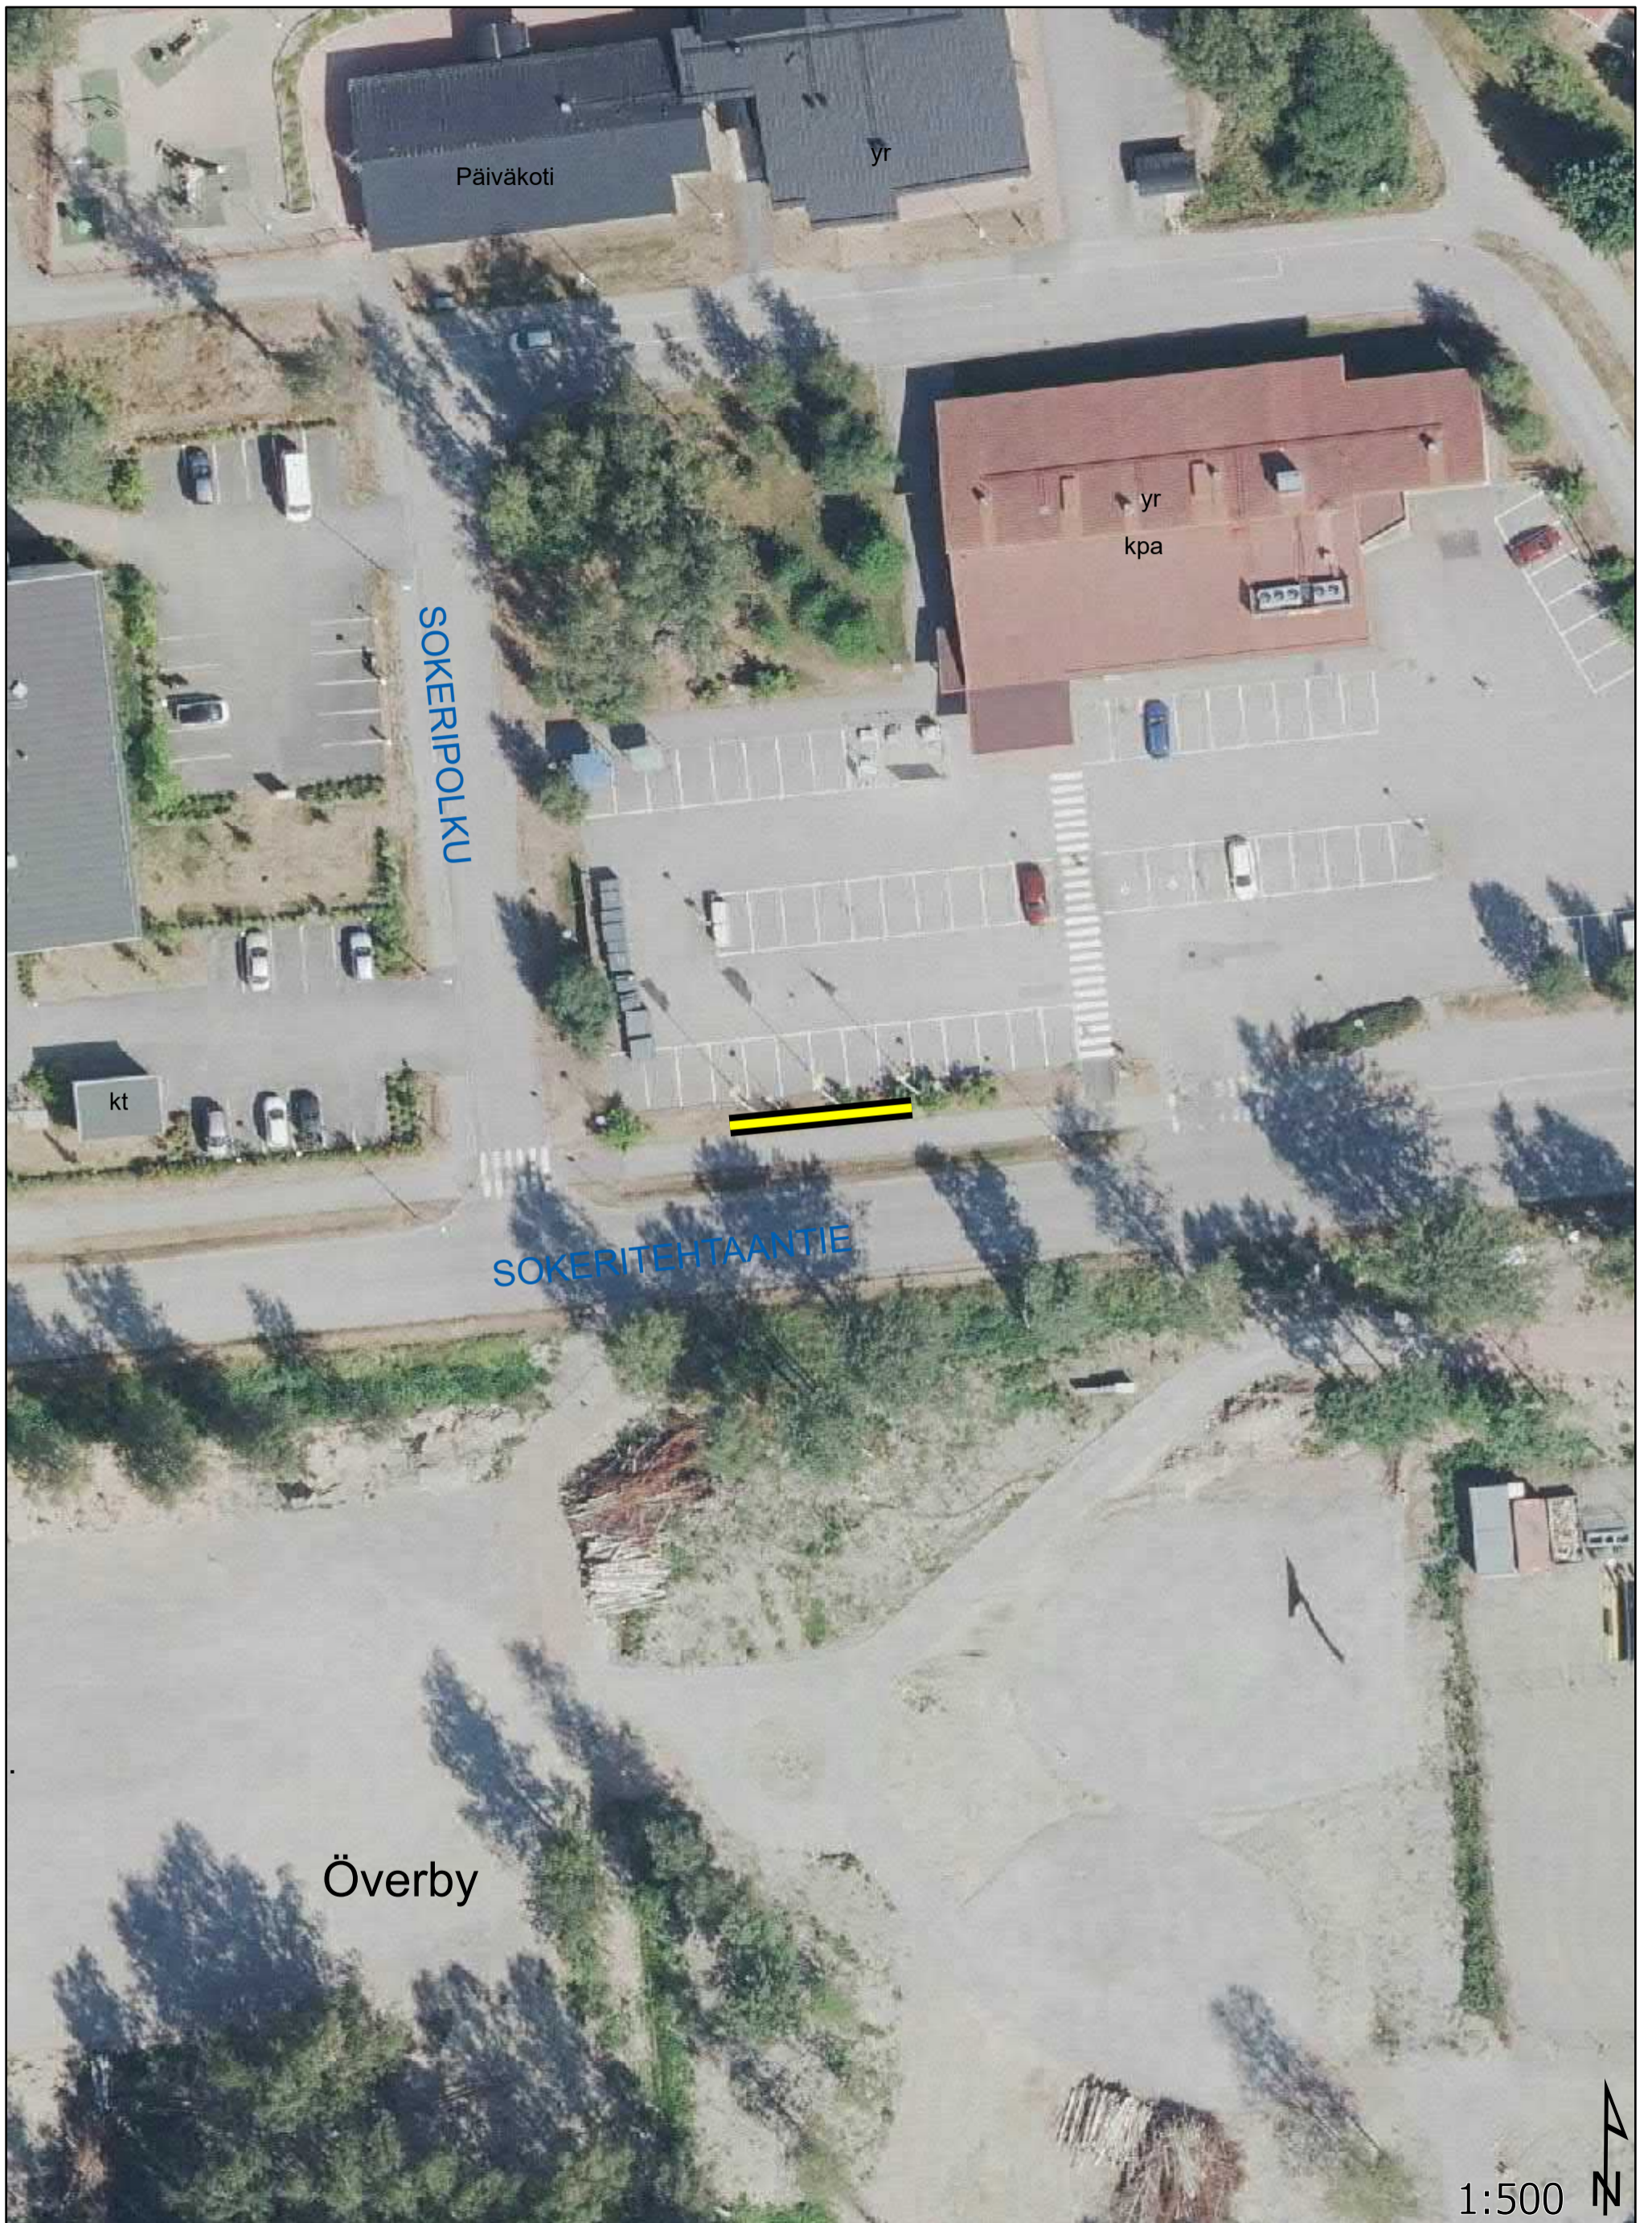

13.11.2023

0 10 20 30 40 metriä

Selite
Mainosteline

202HSYKirkkonummRGB
heikennetty.ecw
RGB

9. Kantvik, kauppa

13.11.2023

0 10 20 30 40 metriä

Selite
Mainosteline