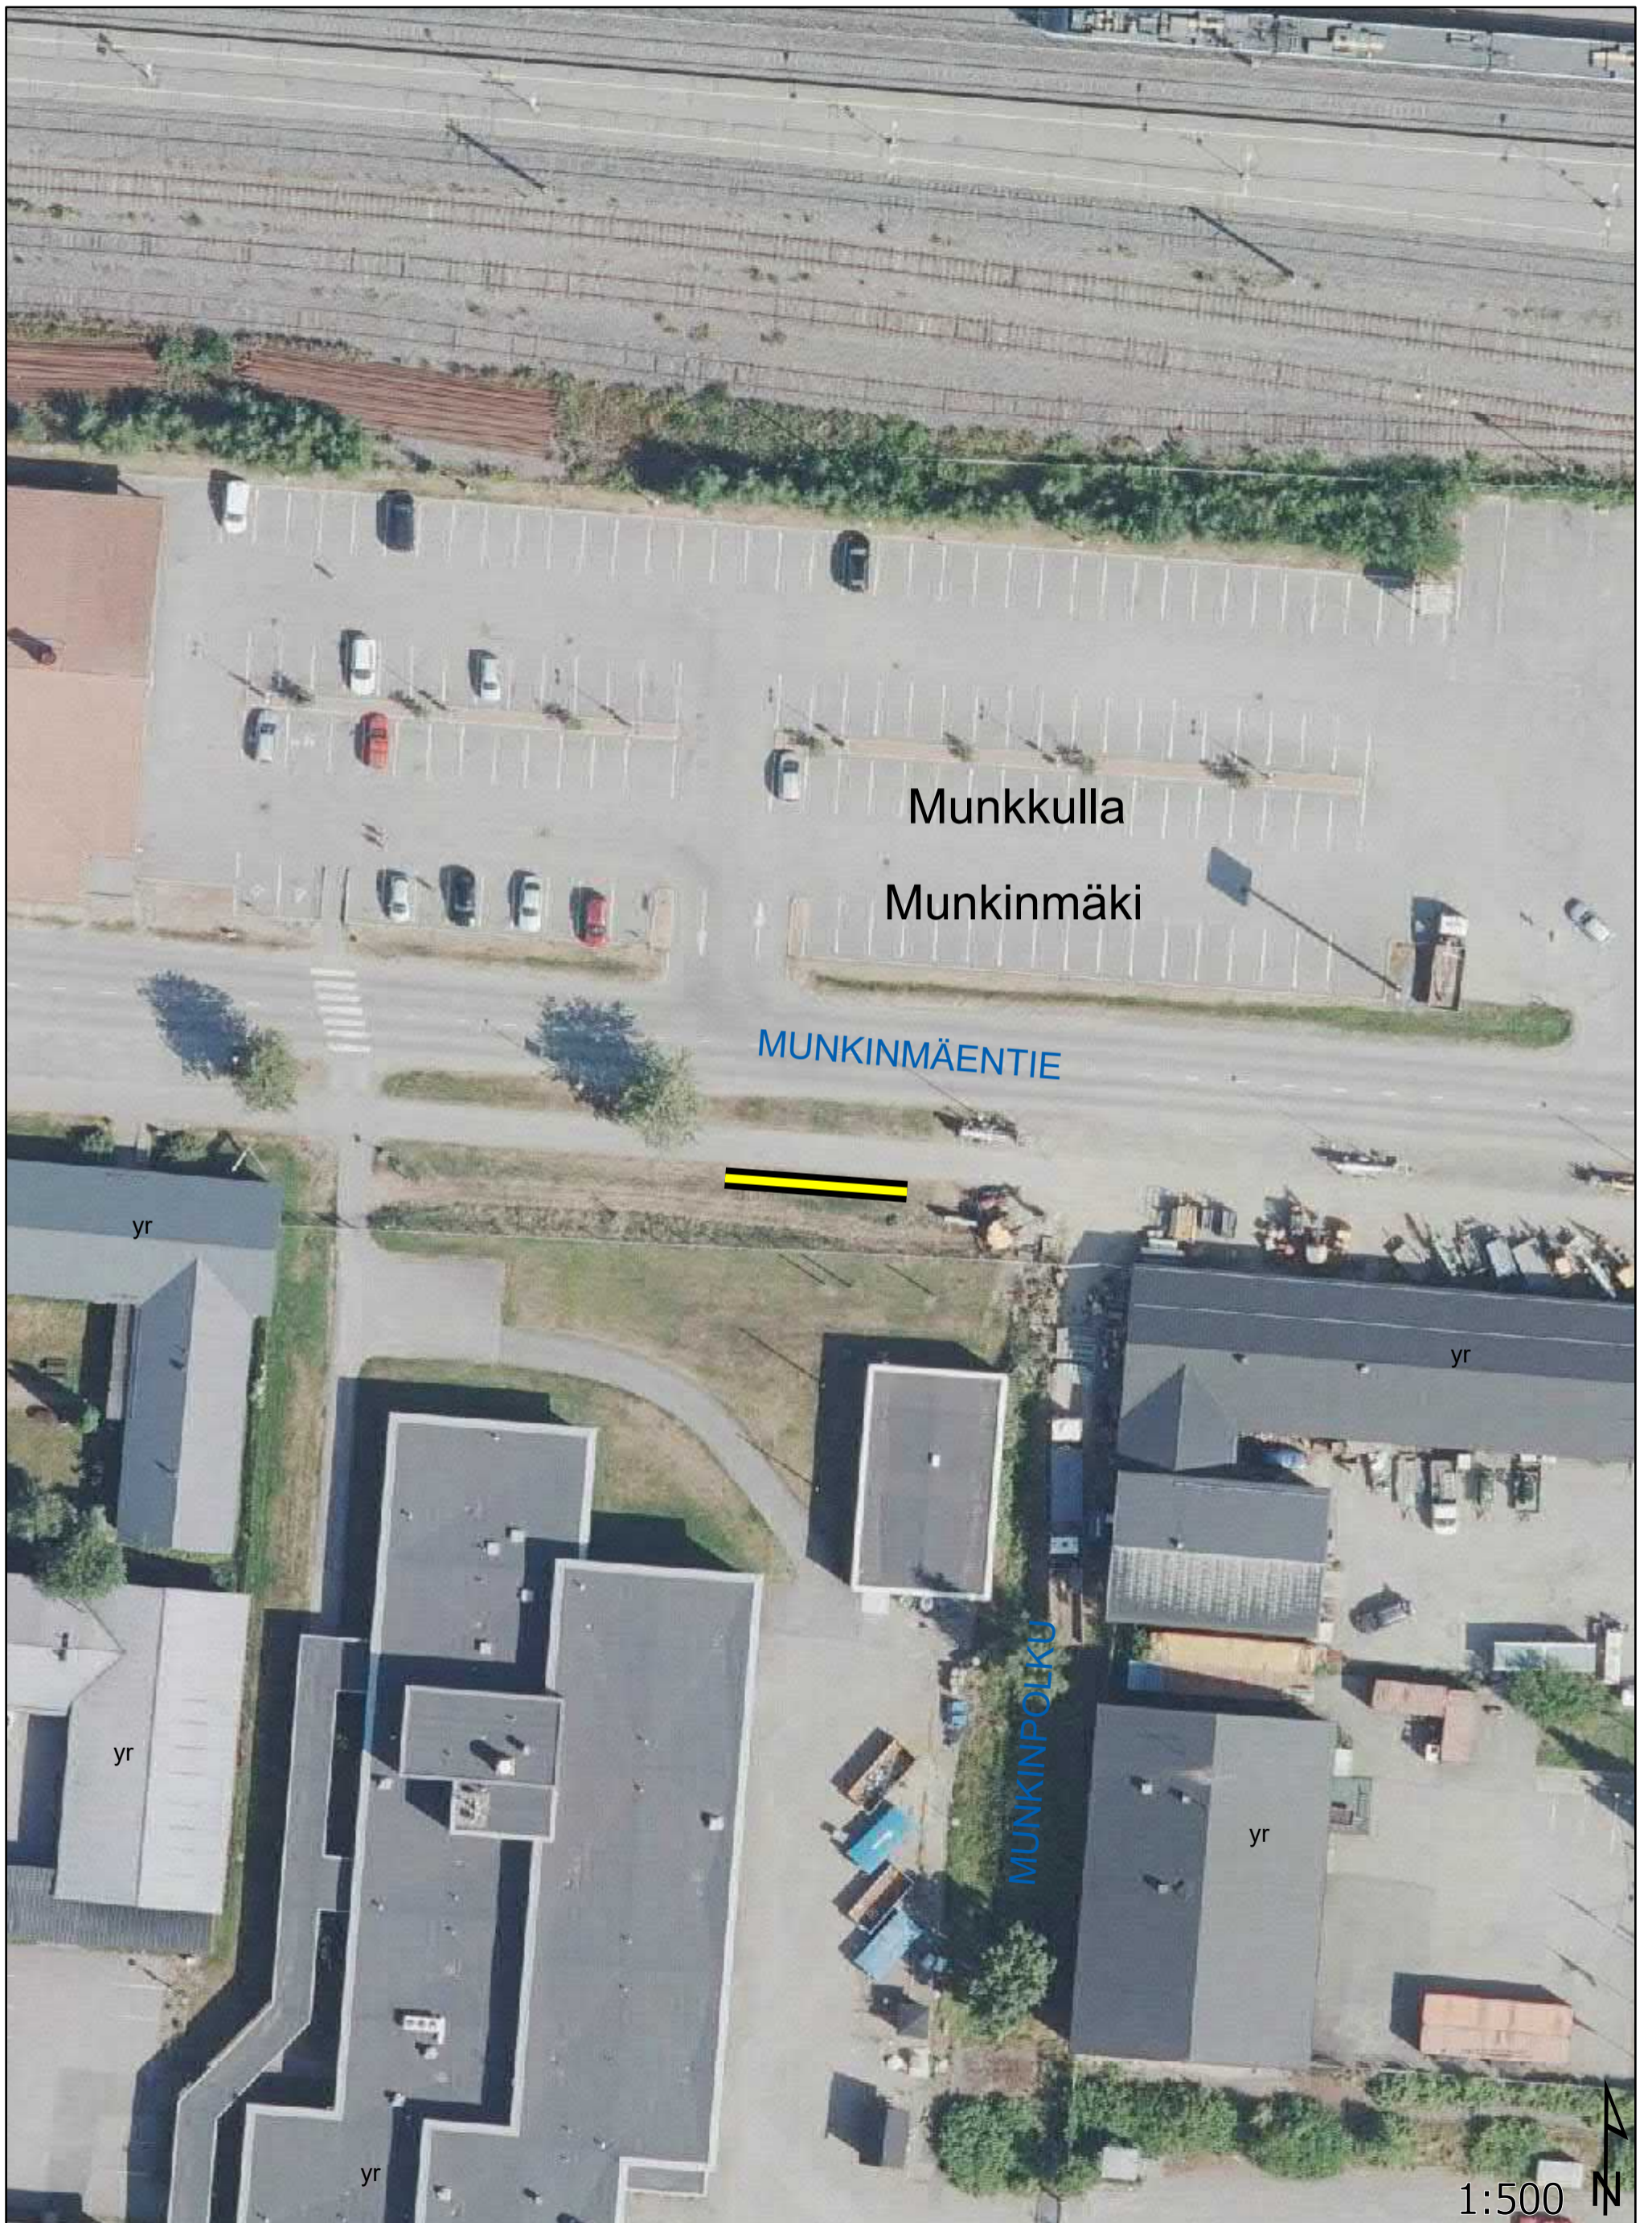

Vaalimainosten paikat: kokoomakartta

13.11.2023

Selite

● Vaalimainoksepaikka

1. Torialue

13.11.2023

0 10 20 30 40 metriä

Selite
Mainosteline

202HSYKirkkonummRGB
heikennetty.ecw
RGB

2. Keskusta, linja-auto- ja rautatieasema

13.11.2023

0 10 20 30 40 metriä

Selite
Mainosteline

2023HSYKirkkonummRGB
heikennetty.ecw
RGB

3. Munkinmäki

13.11.2023