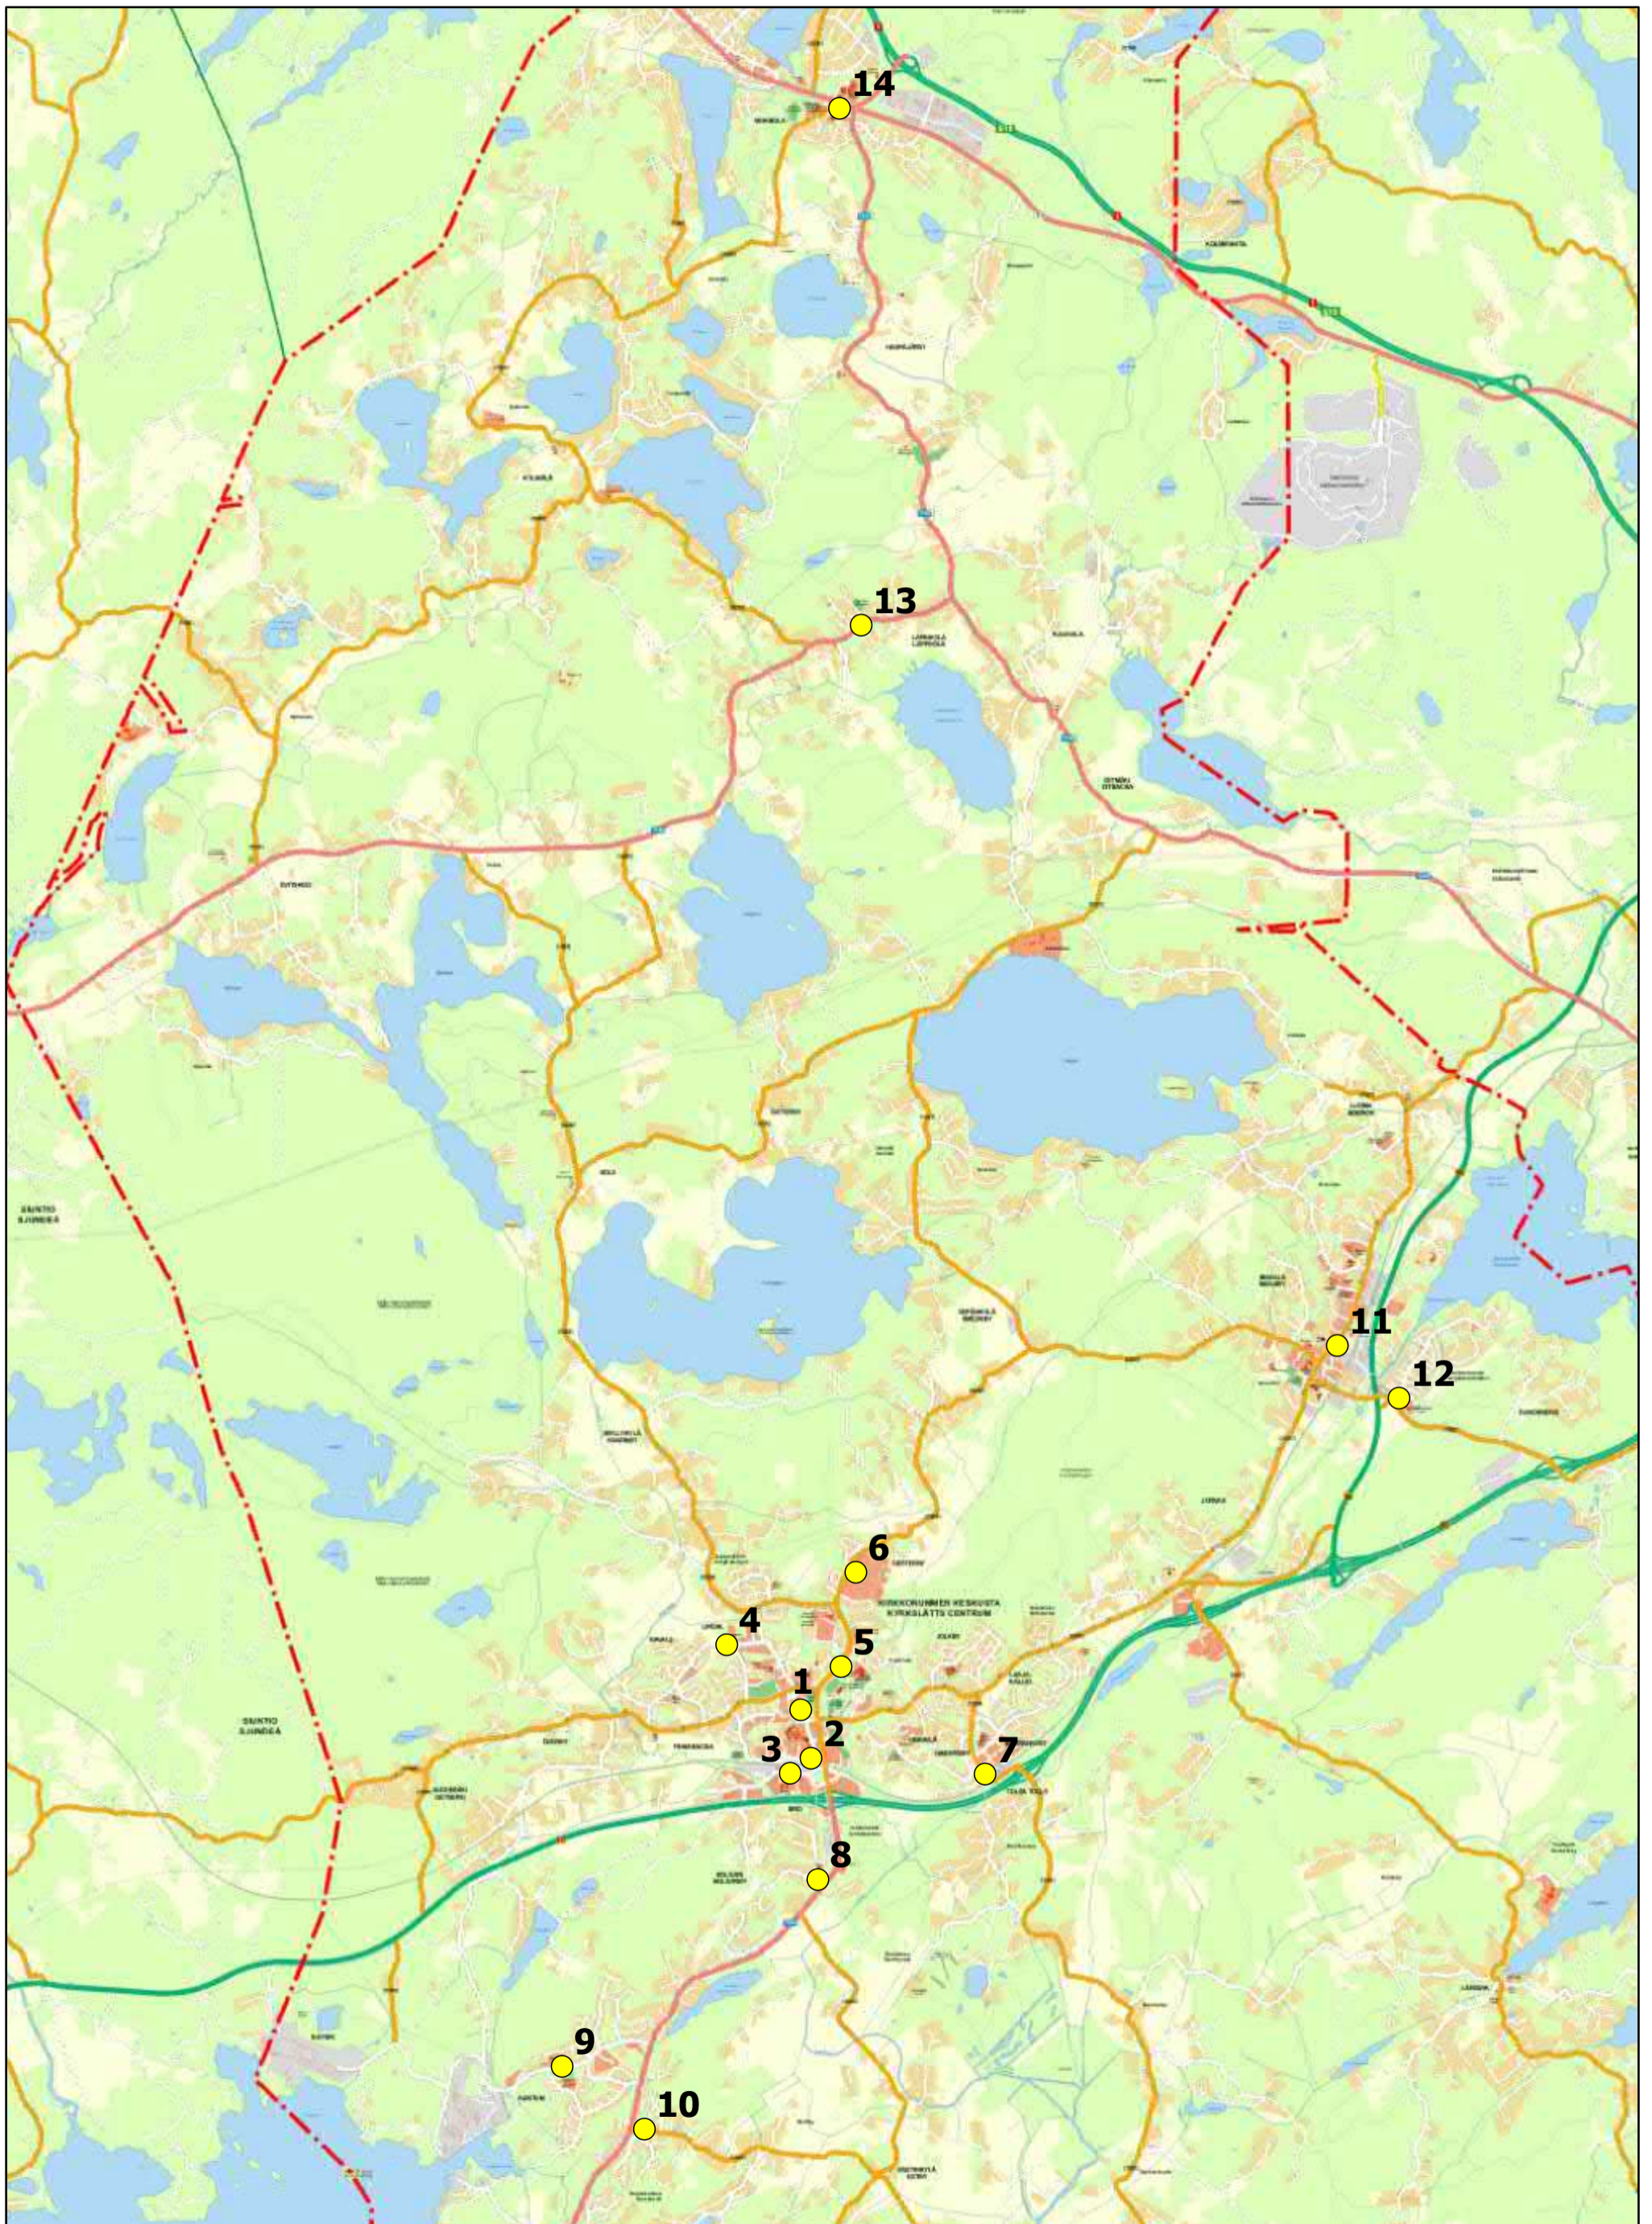

Vaalimainosten paikat: kokoomakartta

13.11.2023

Selite

● Vaalimainoksepaikka

1. Torialue

13.11.2023

0 10 20 30 40 metriä

Selite
Mainosteline