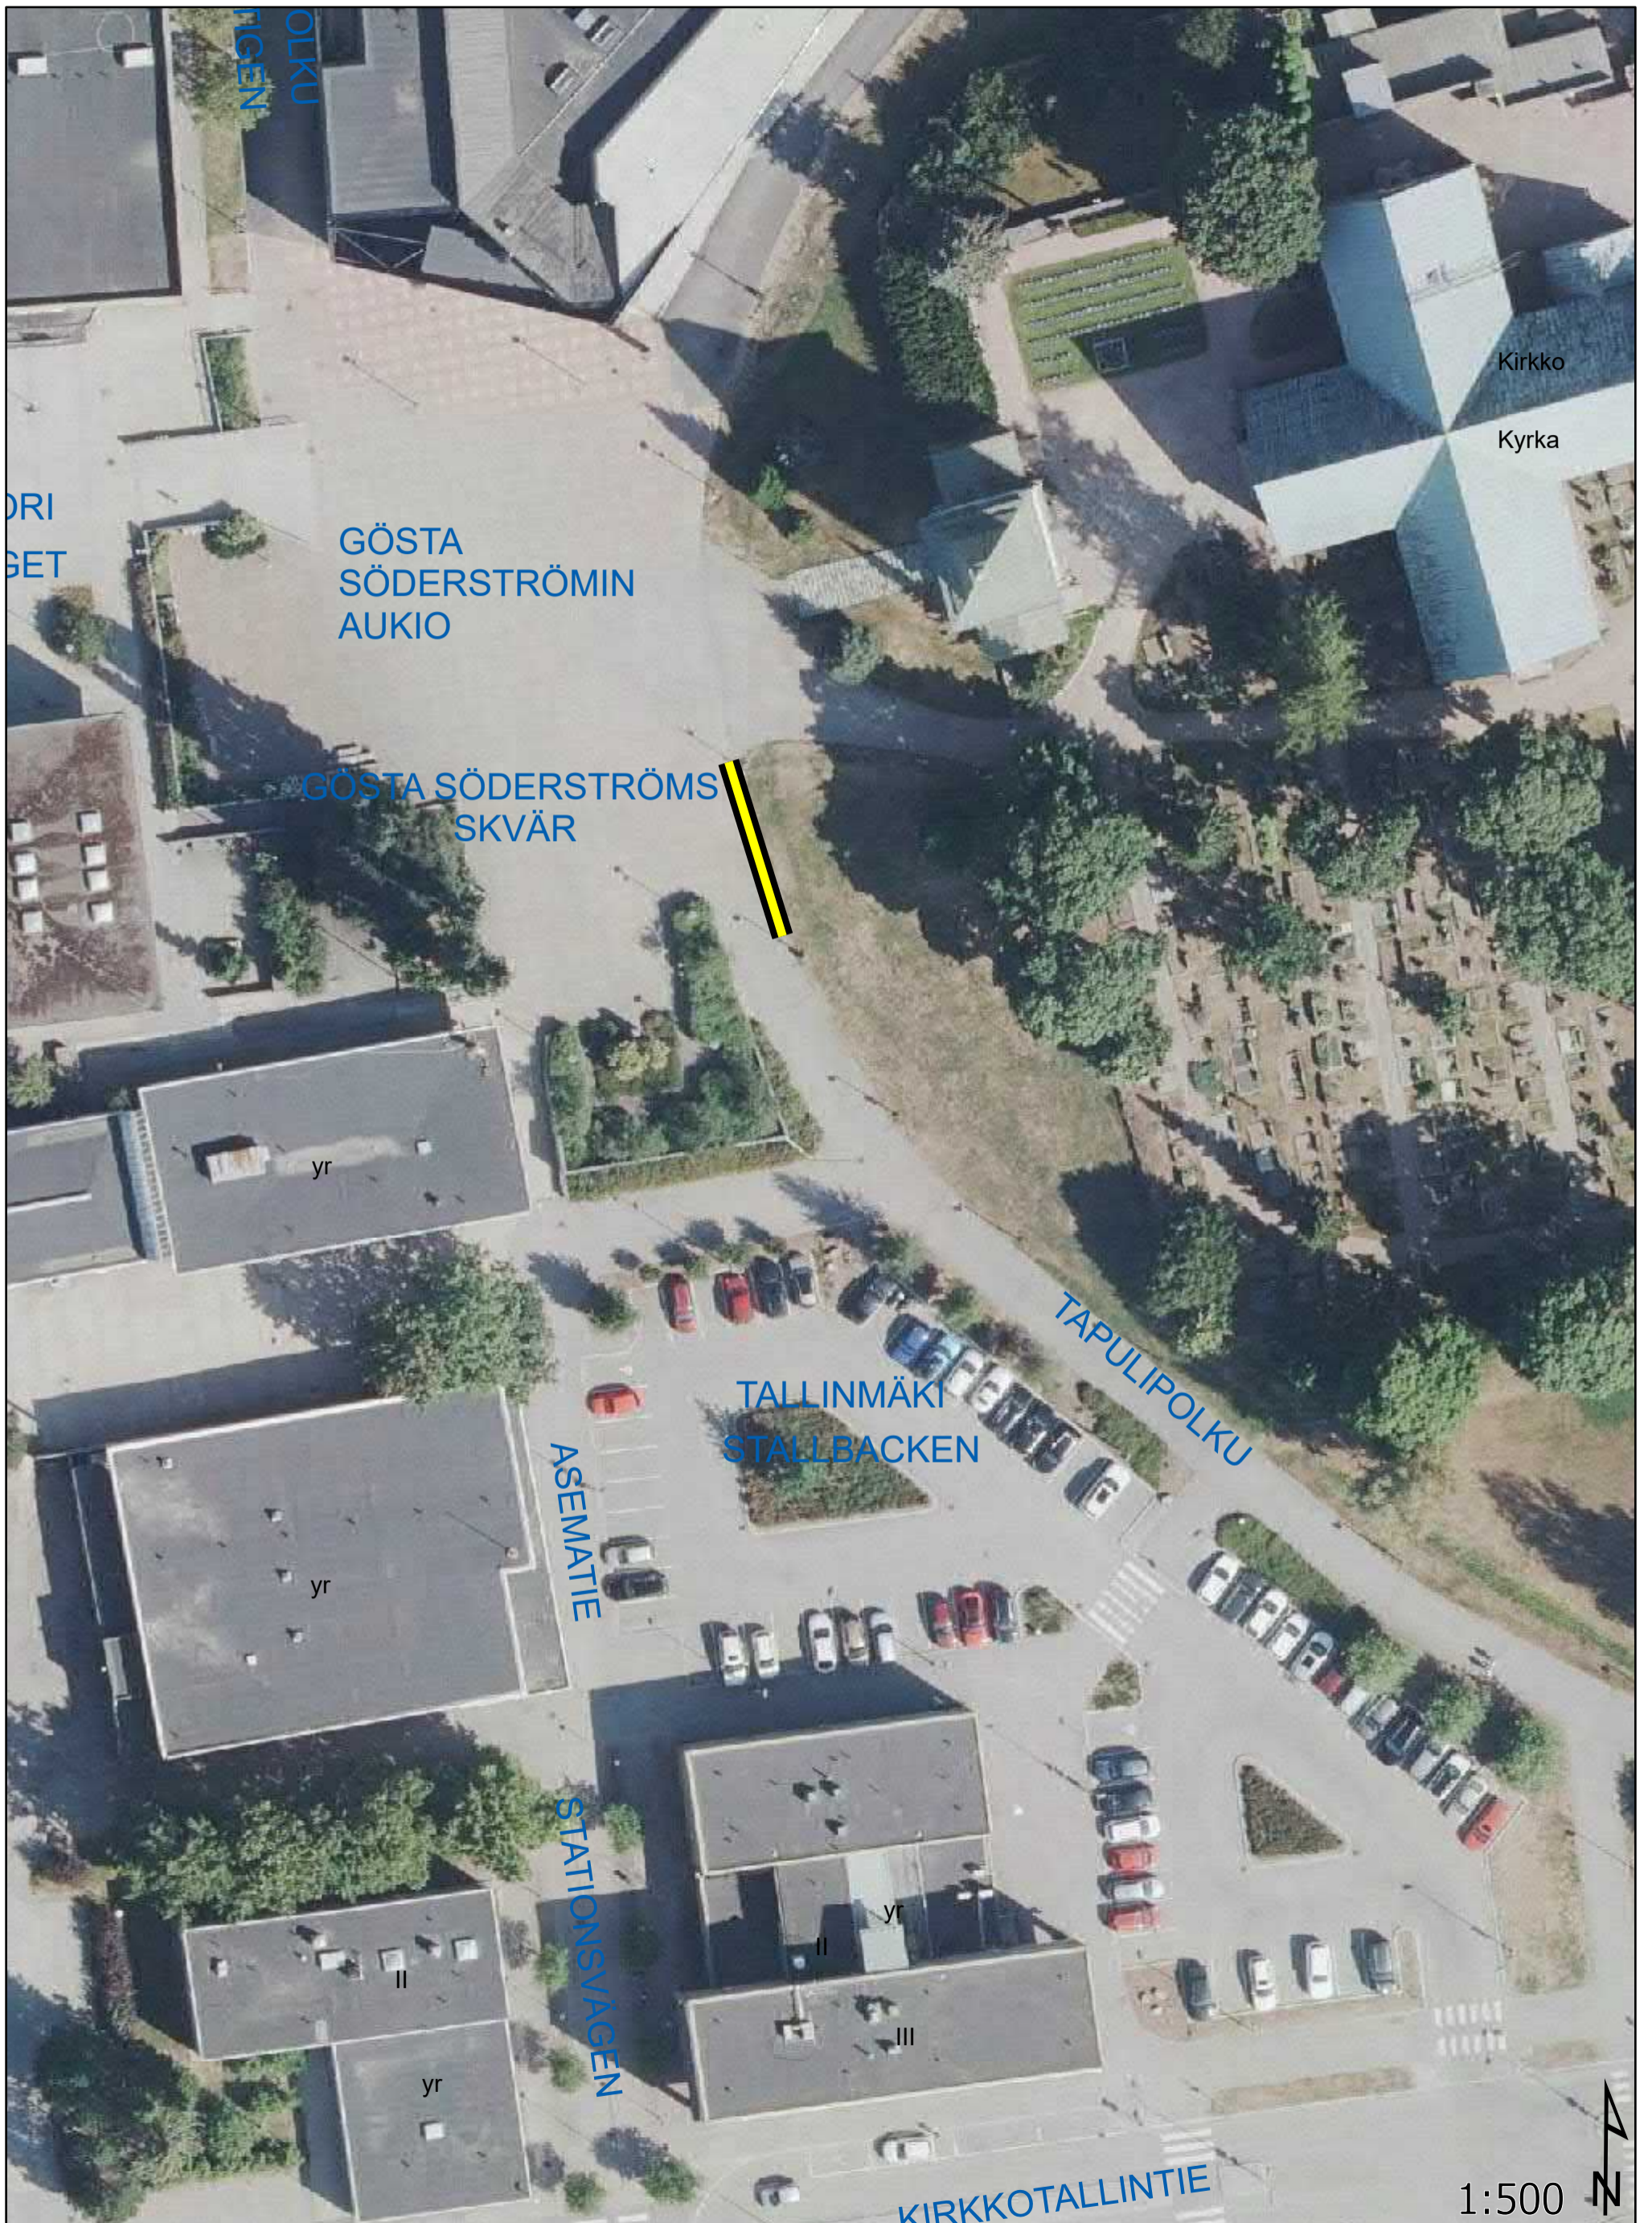

Vaalimainosten paikat: kokoomakartta

13.11.2023

Selite

● Vaalimainoksepaikka

1. Torialue

13.11.2023

0 10 20 30 40 metriä

Selite
Mainosteline