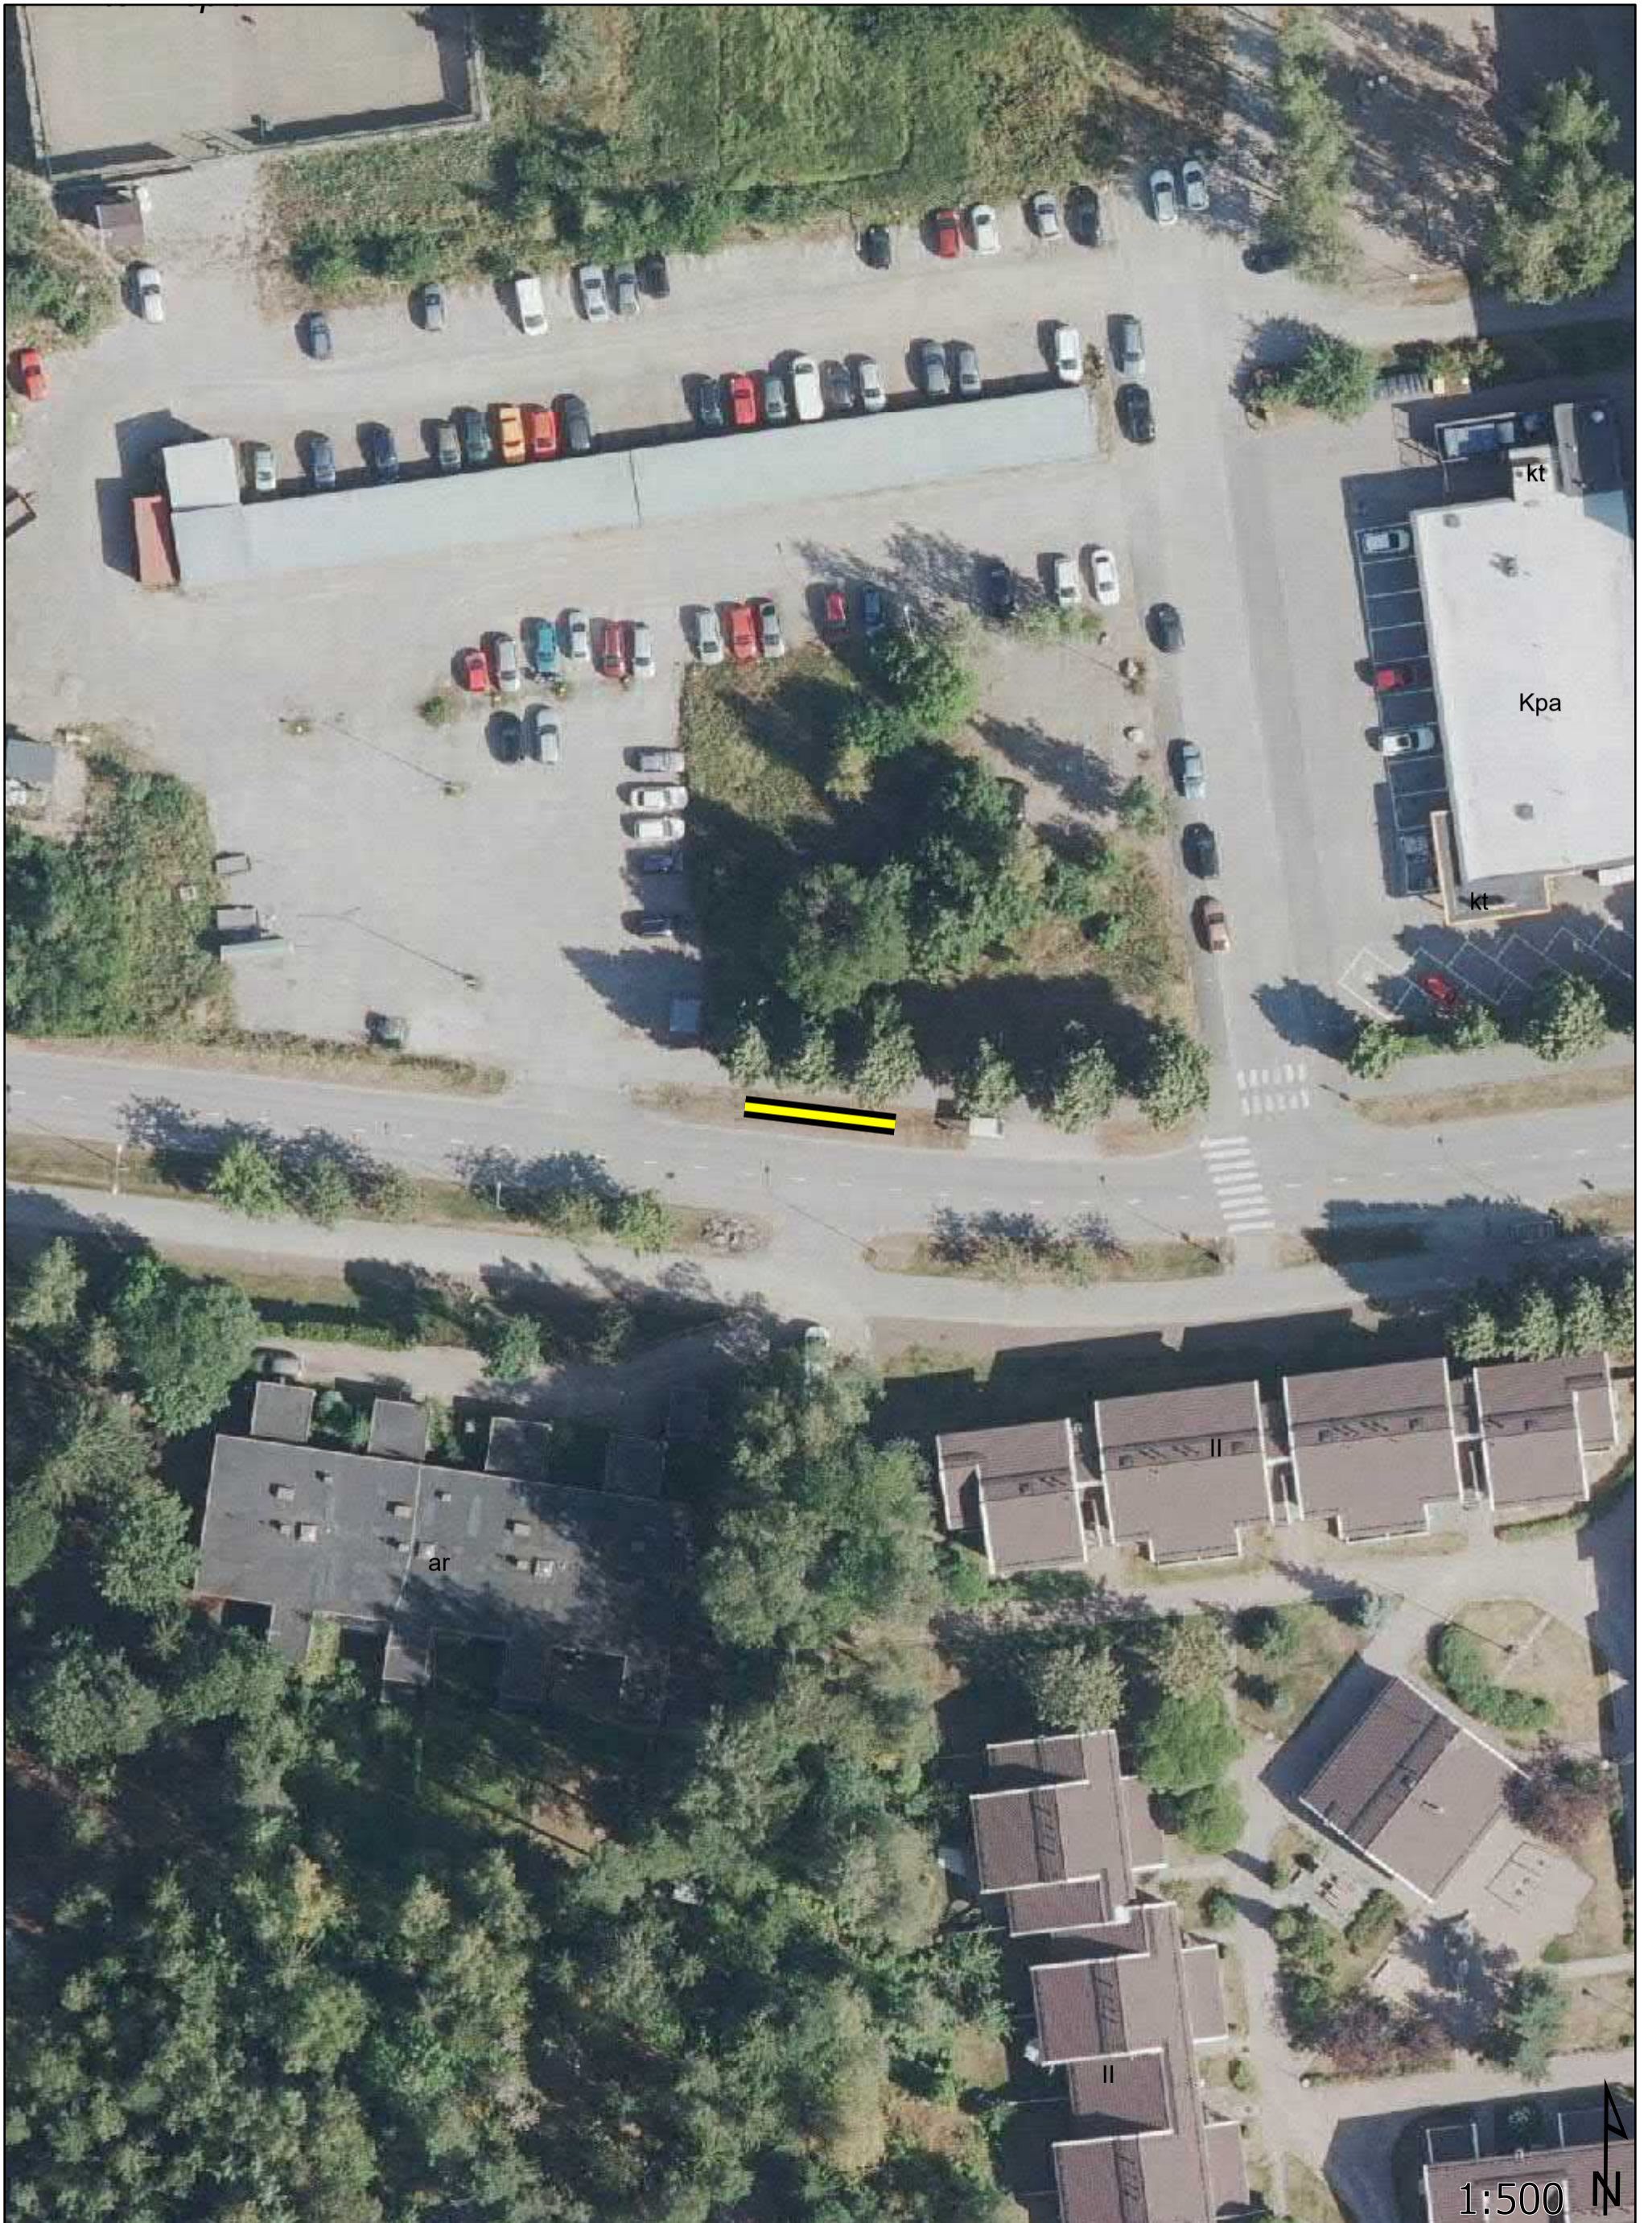

4. Lindal

13.11.2023

0 10 20 30 40 metriä

Selite
Mainosteline

2023HSYKirkkonummRGB
heikennetty.ecw
RGB