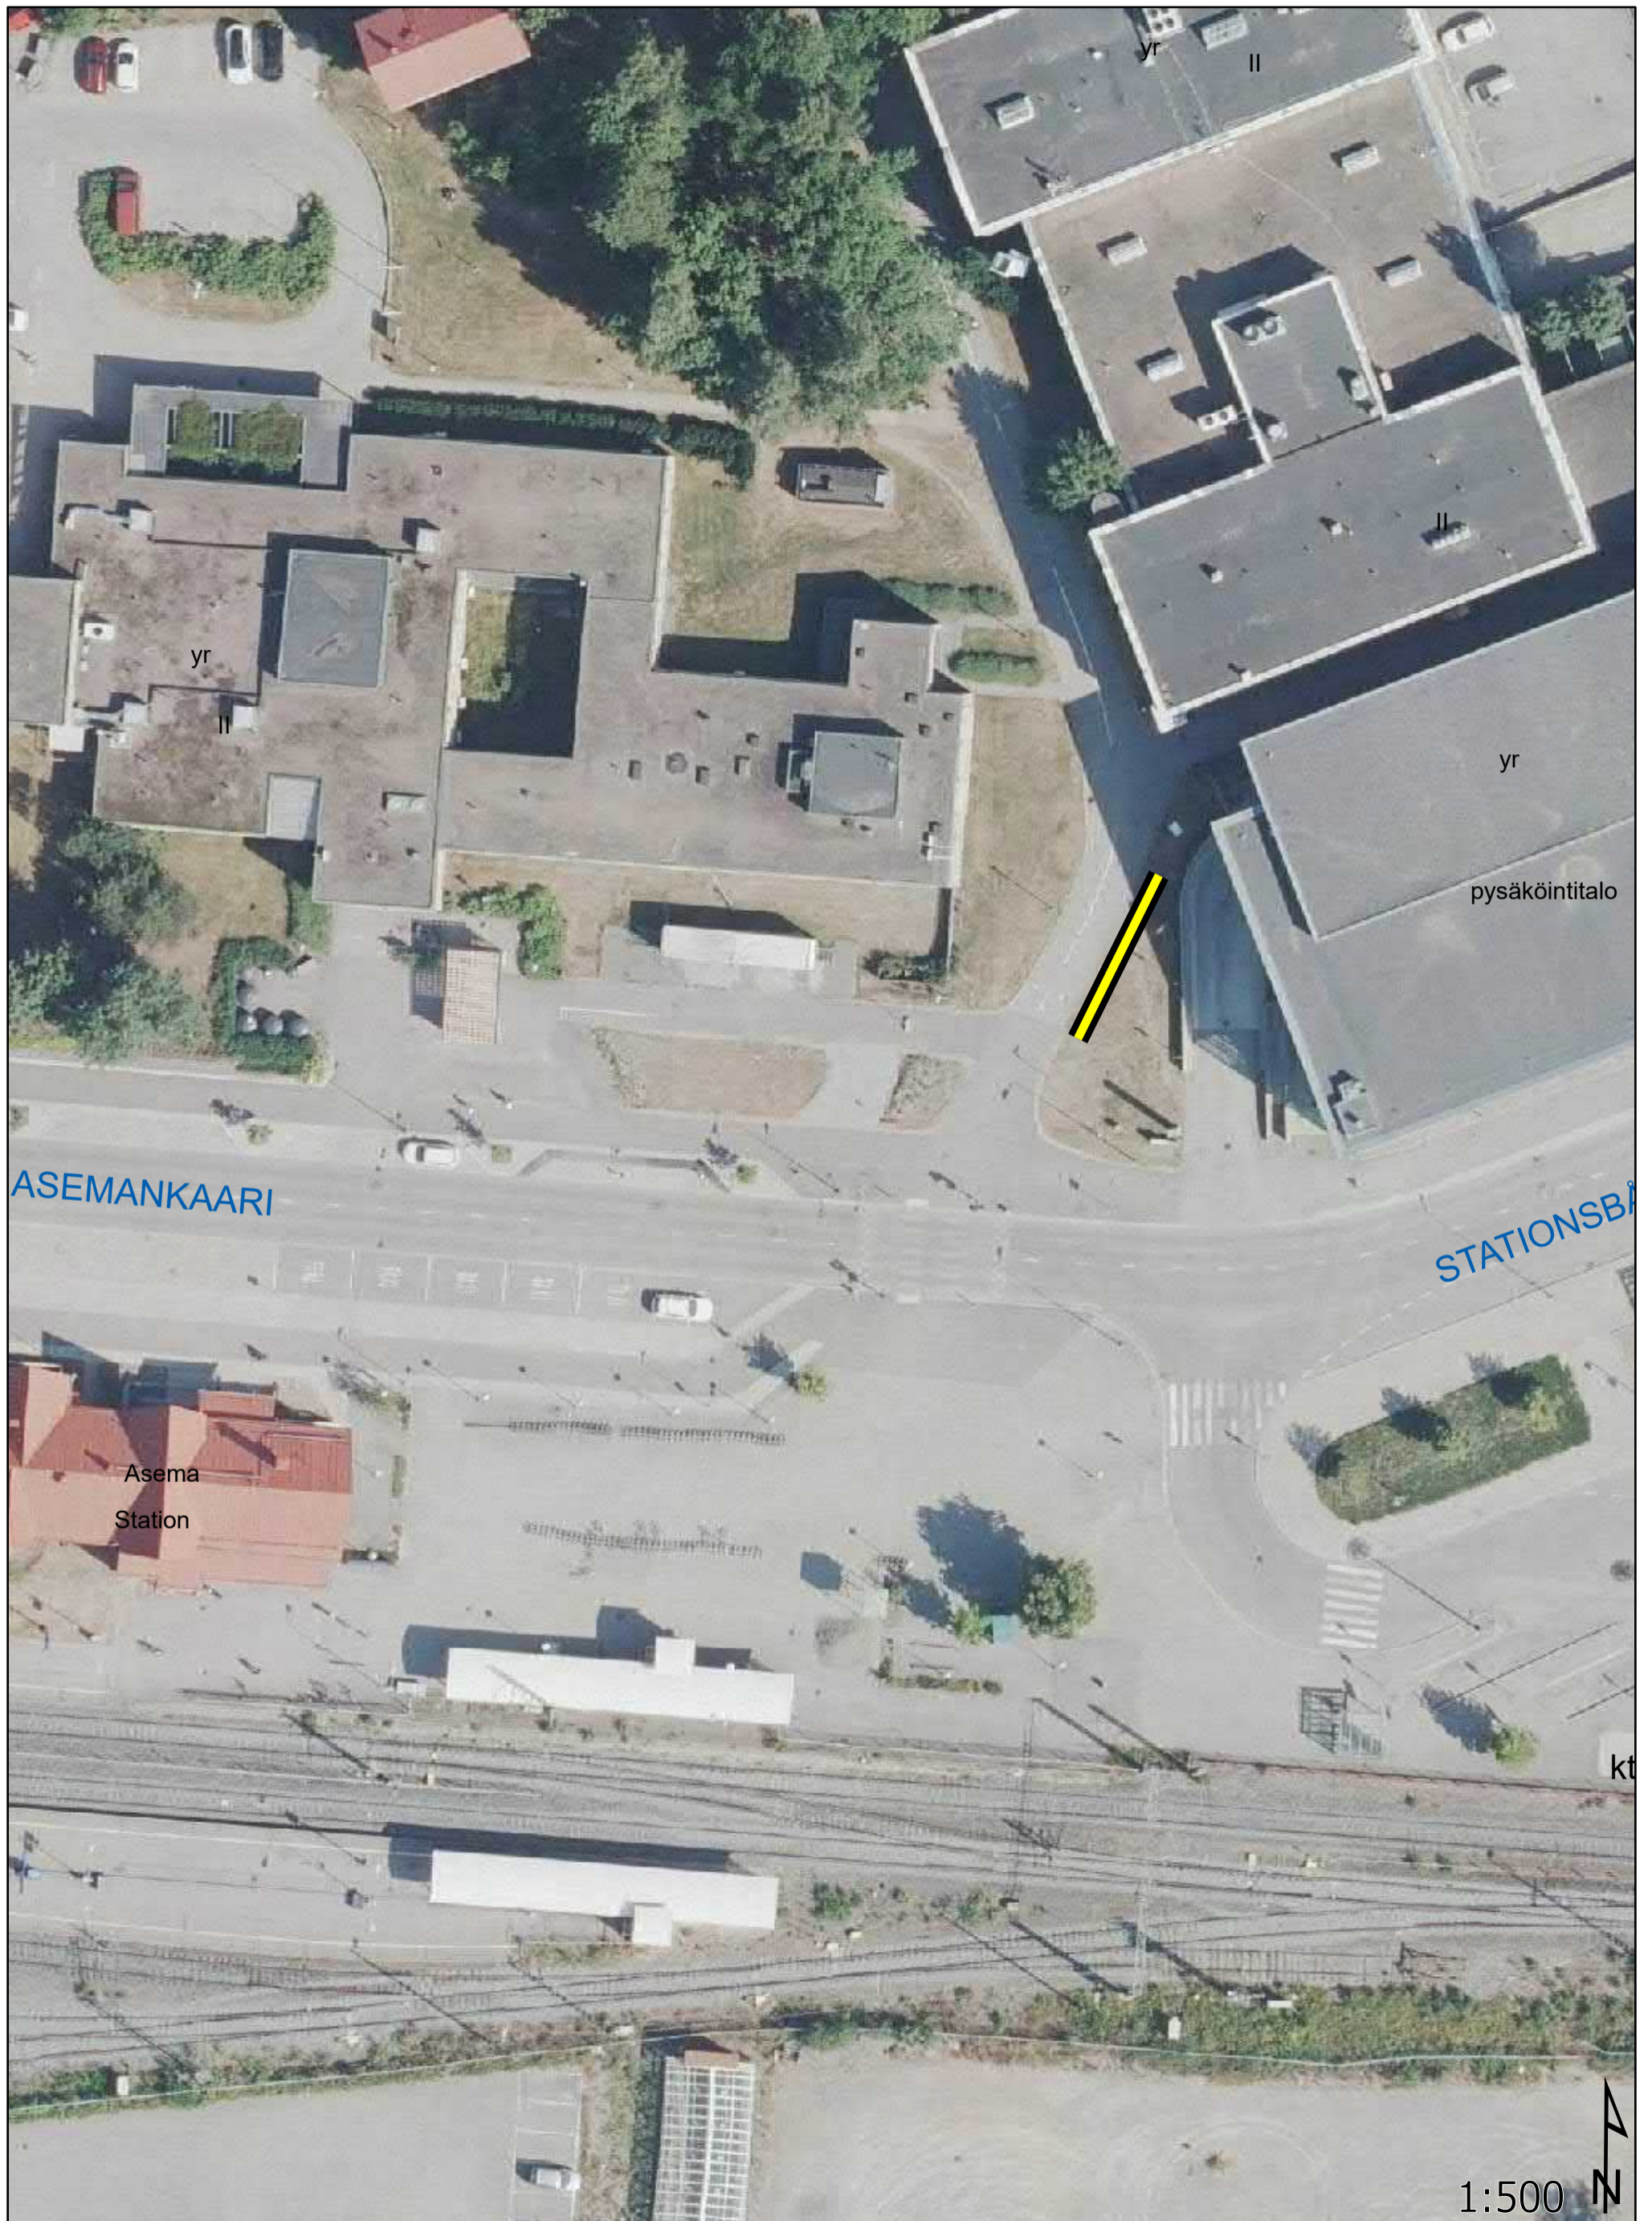

2. Keskusta, linja-auto- ja rautatieasema

13.11.2023

0 10 20 30 40 metriä

Selite
Mainosteline

2023HSYKirkkonummRGB
heikennetty.ecw
RGB