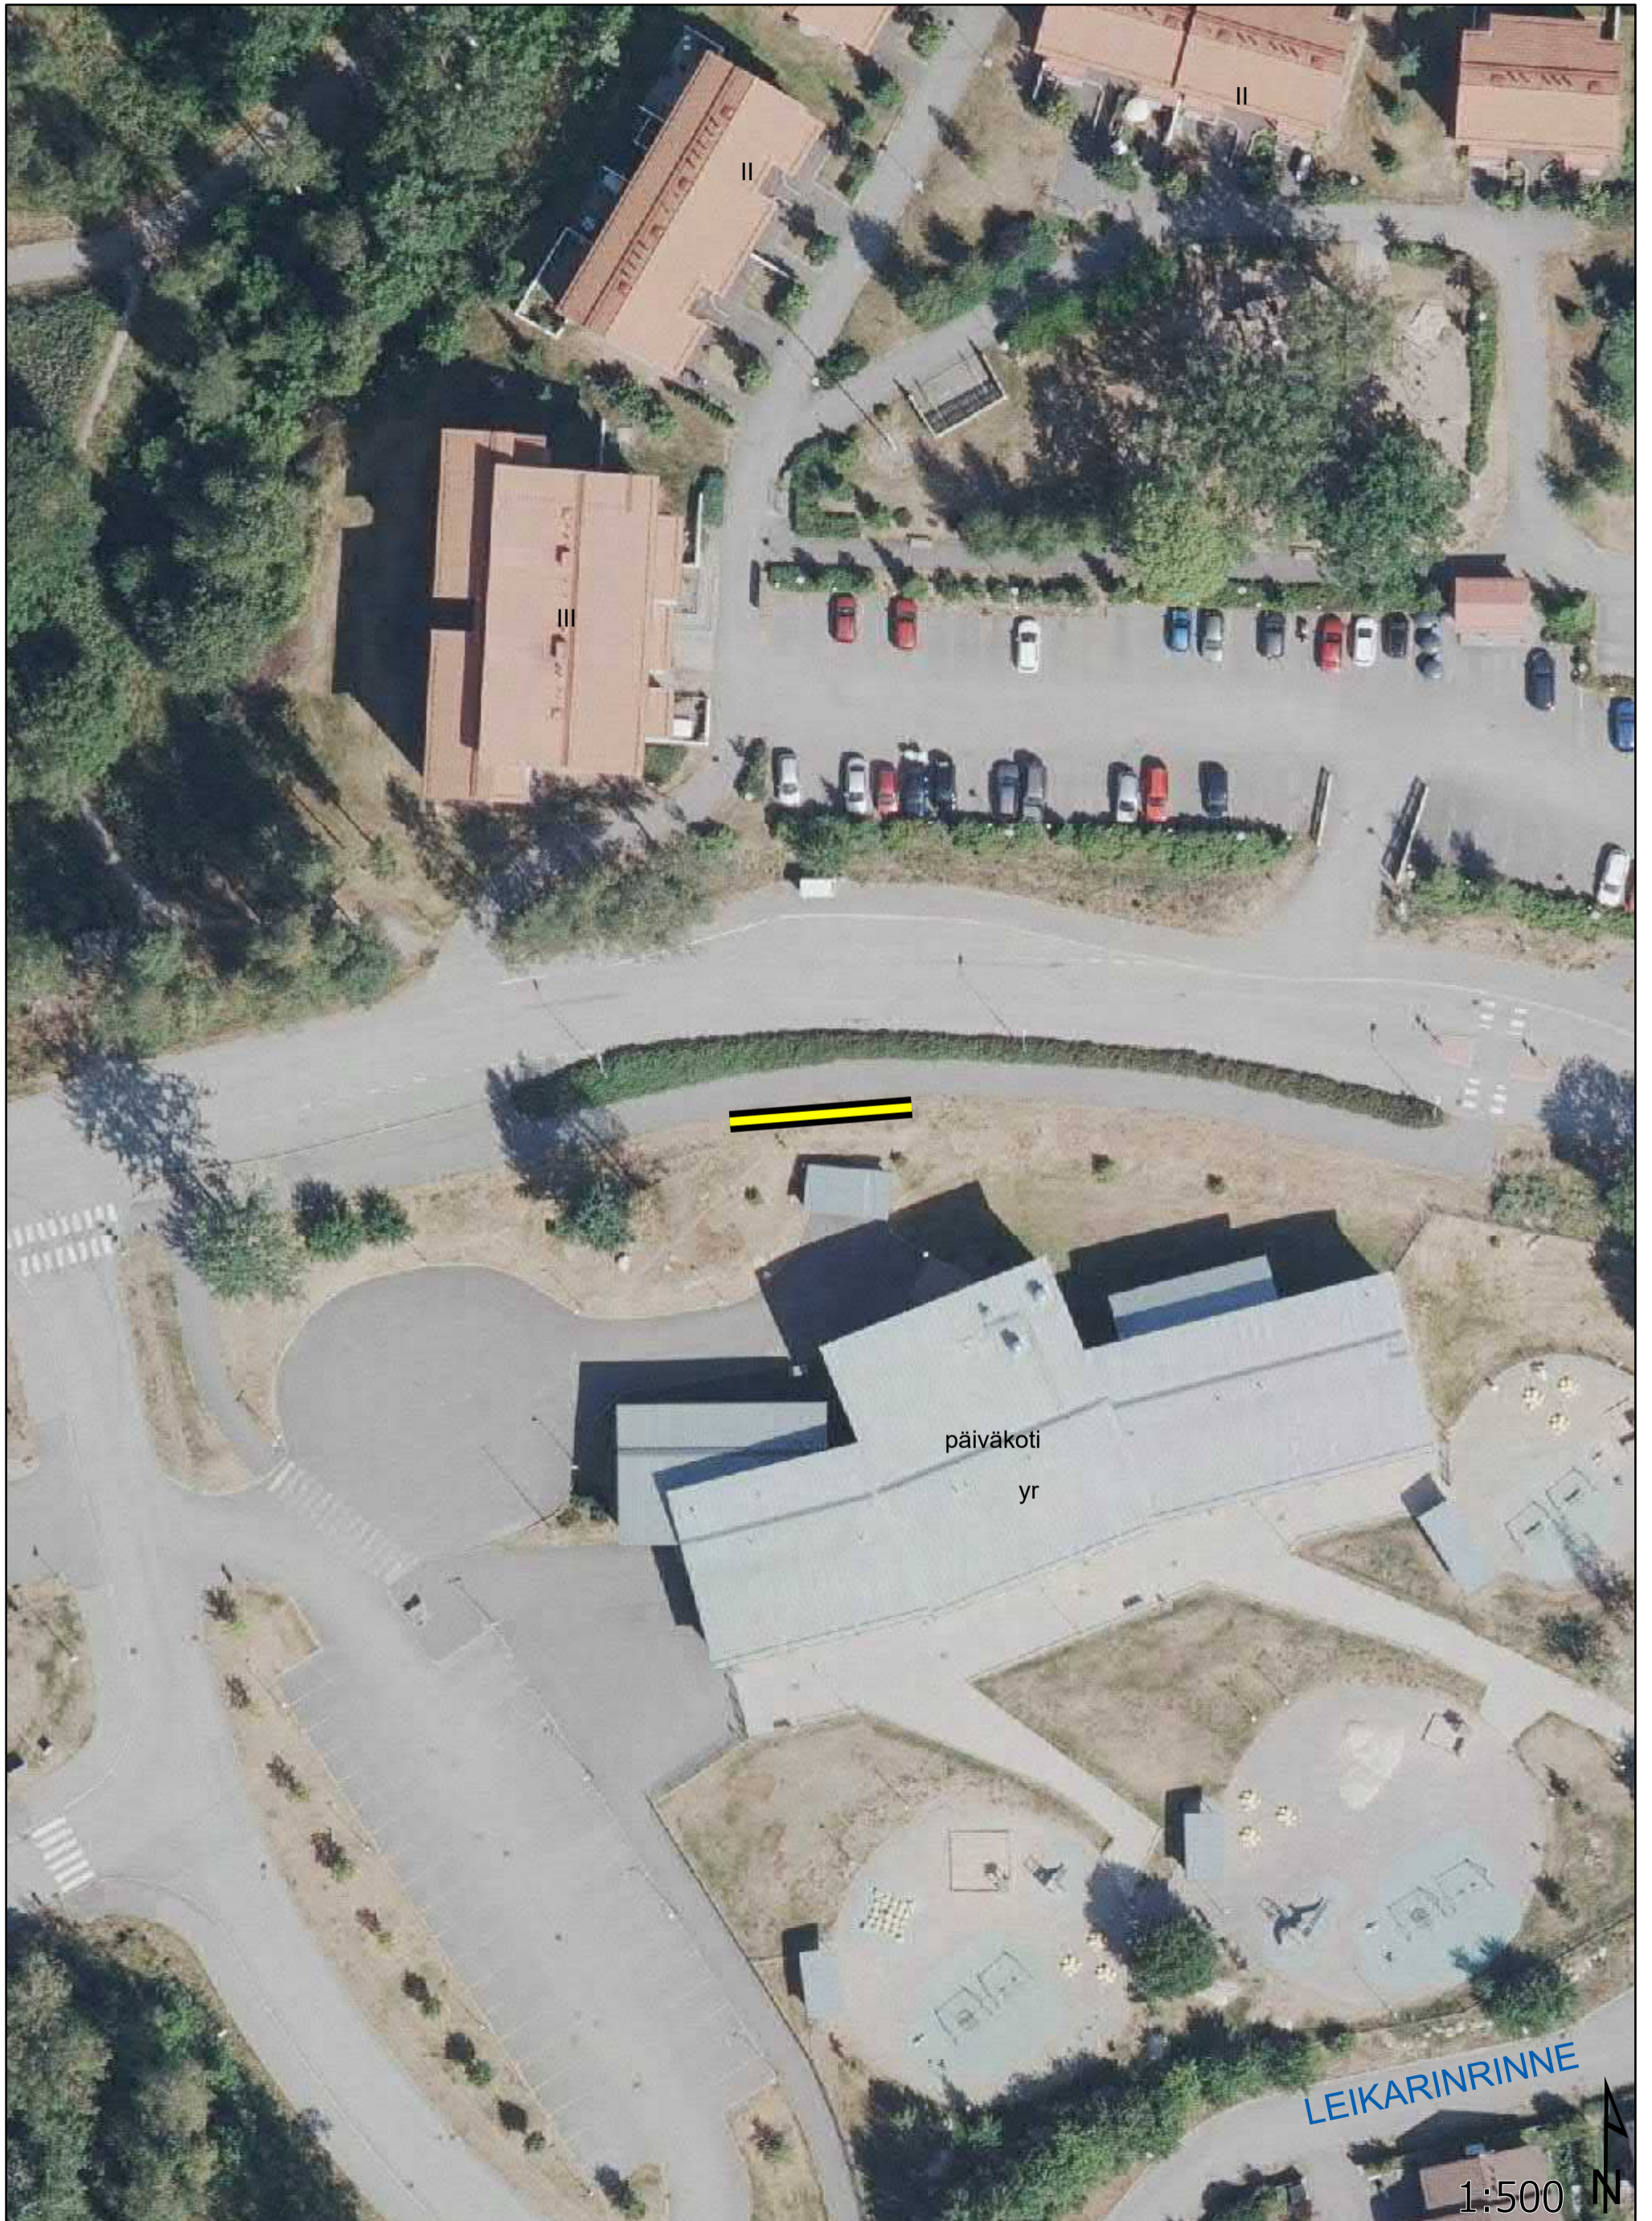

10. Sepänkangas

13.11.2023

0 10 20 30 40 metriä

Selite
Mainosteline

2023HSYKirkkonummRGB
heikennetty.ecw
RGB