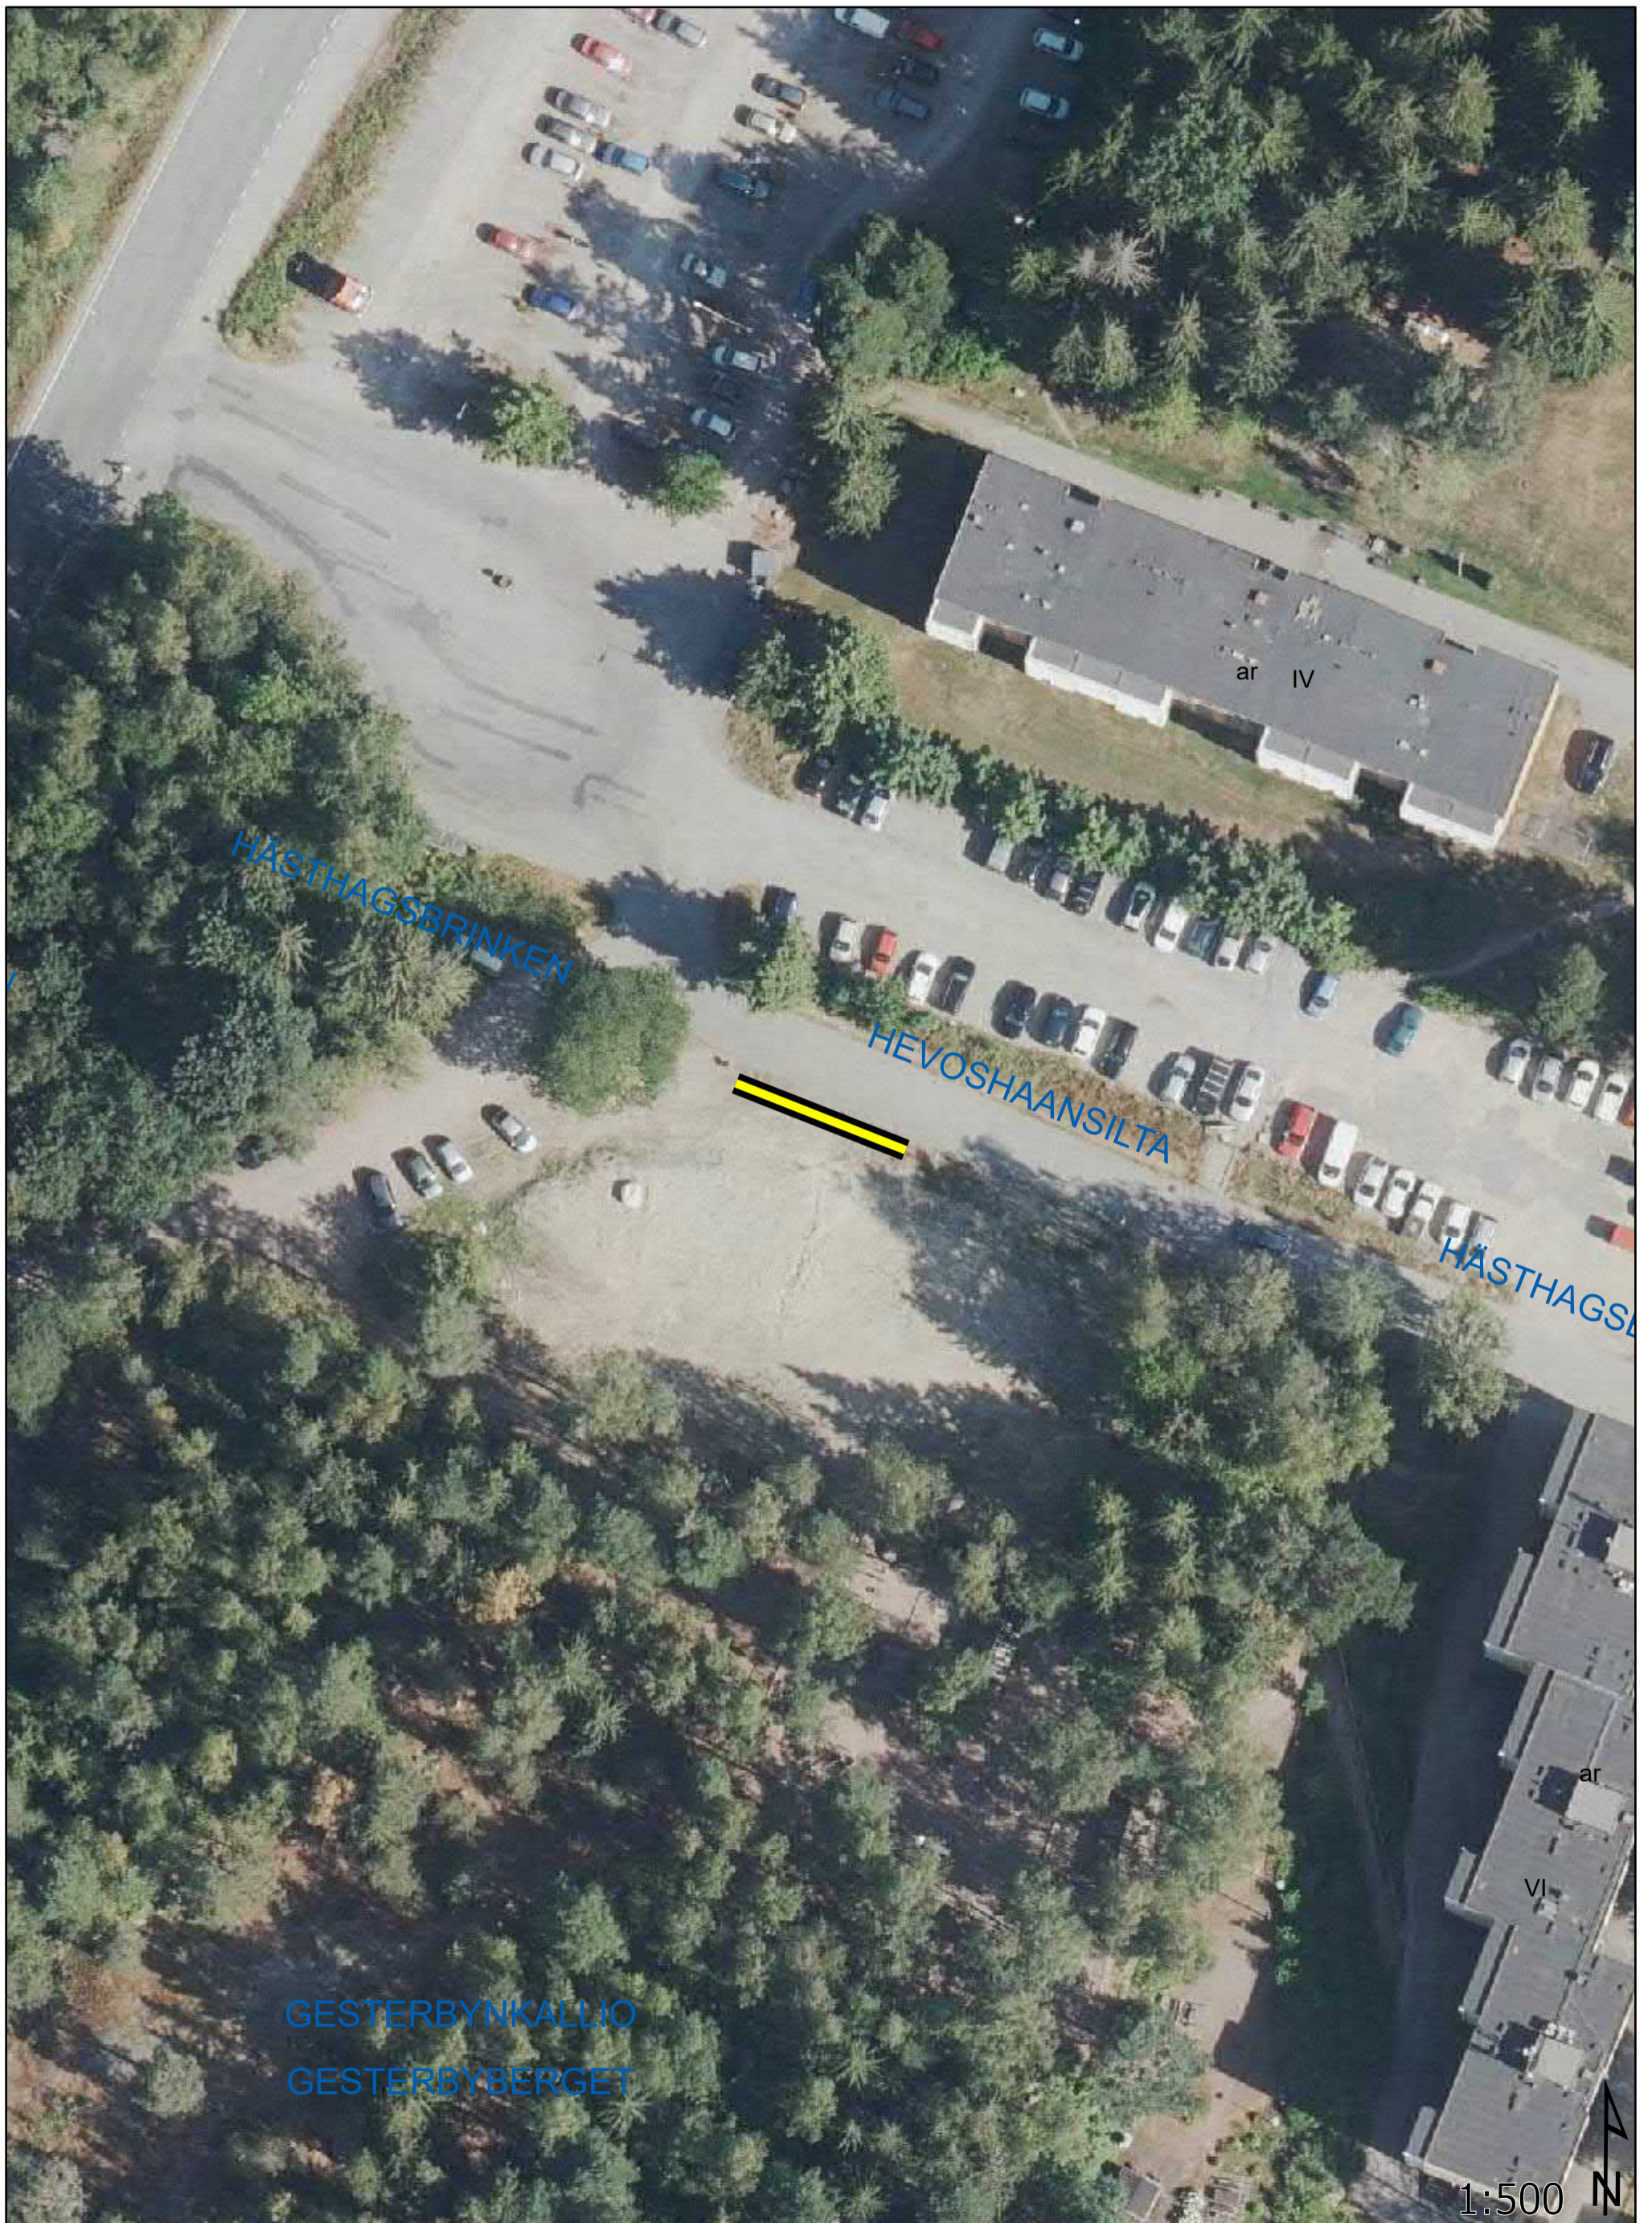

5. Uimahalli

13.11.2023

0 10 20 30 40 metriä

Selite
Mainosteline

2021HSYKirkkonummRGB
heikennetty.ecw
RGB

6. Gesterby, nuorisotalo

13.11.2023

0 10 20 30 40 metriä