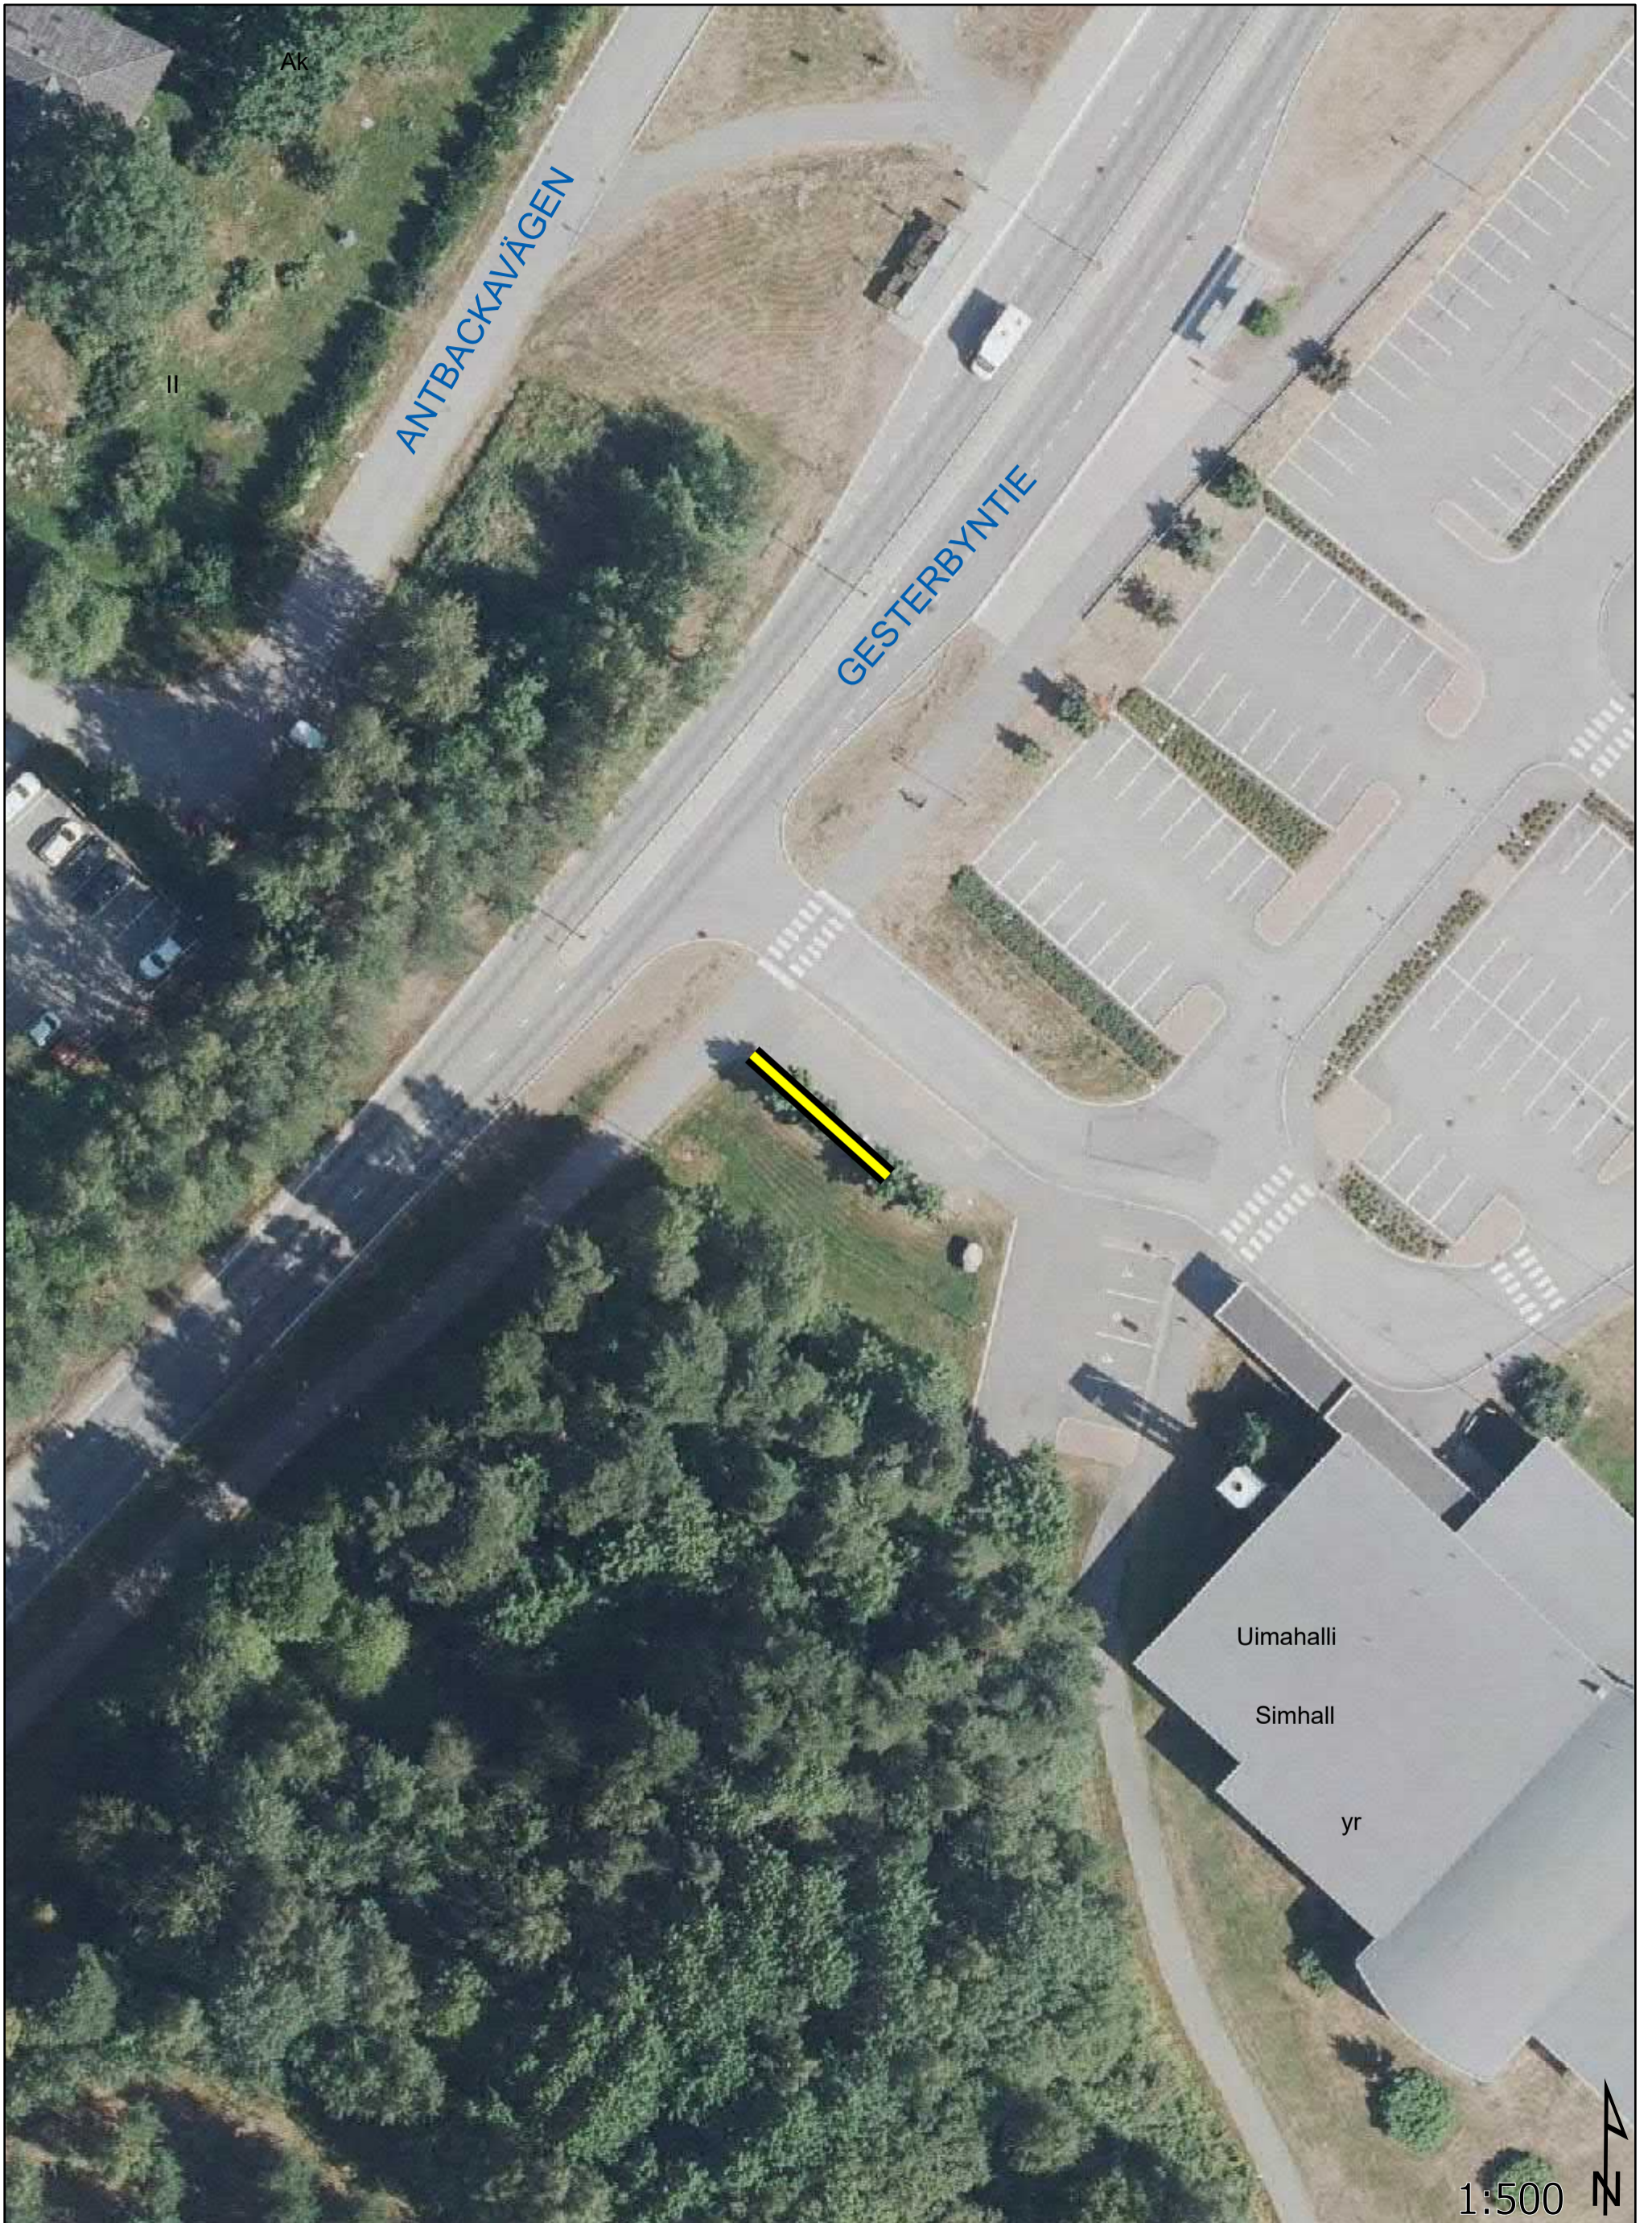

5. Uimahalli

13.11.2023

0 10 20 30 40 metriä

Selite
Mainosteline

2021HSYKirkkonummRGB
heikennetty.ecw
RGB