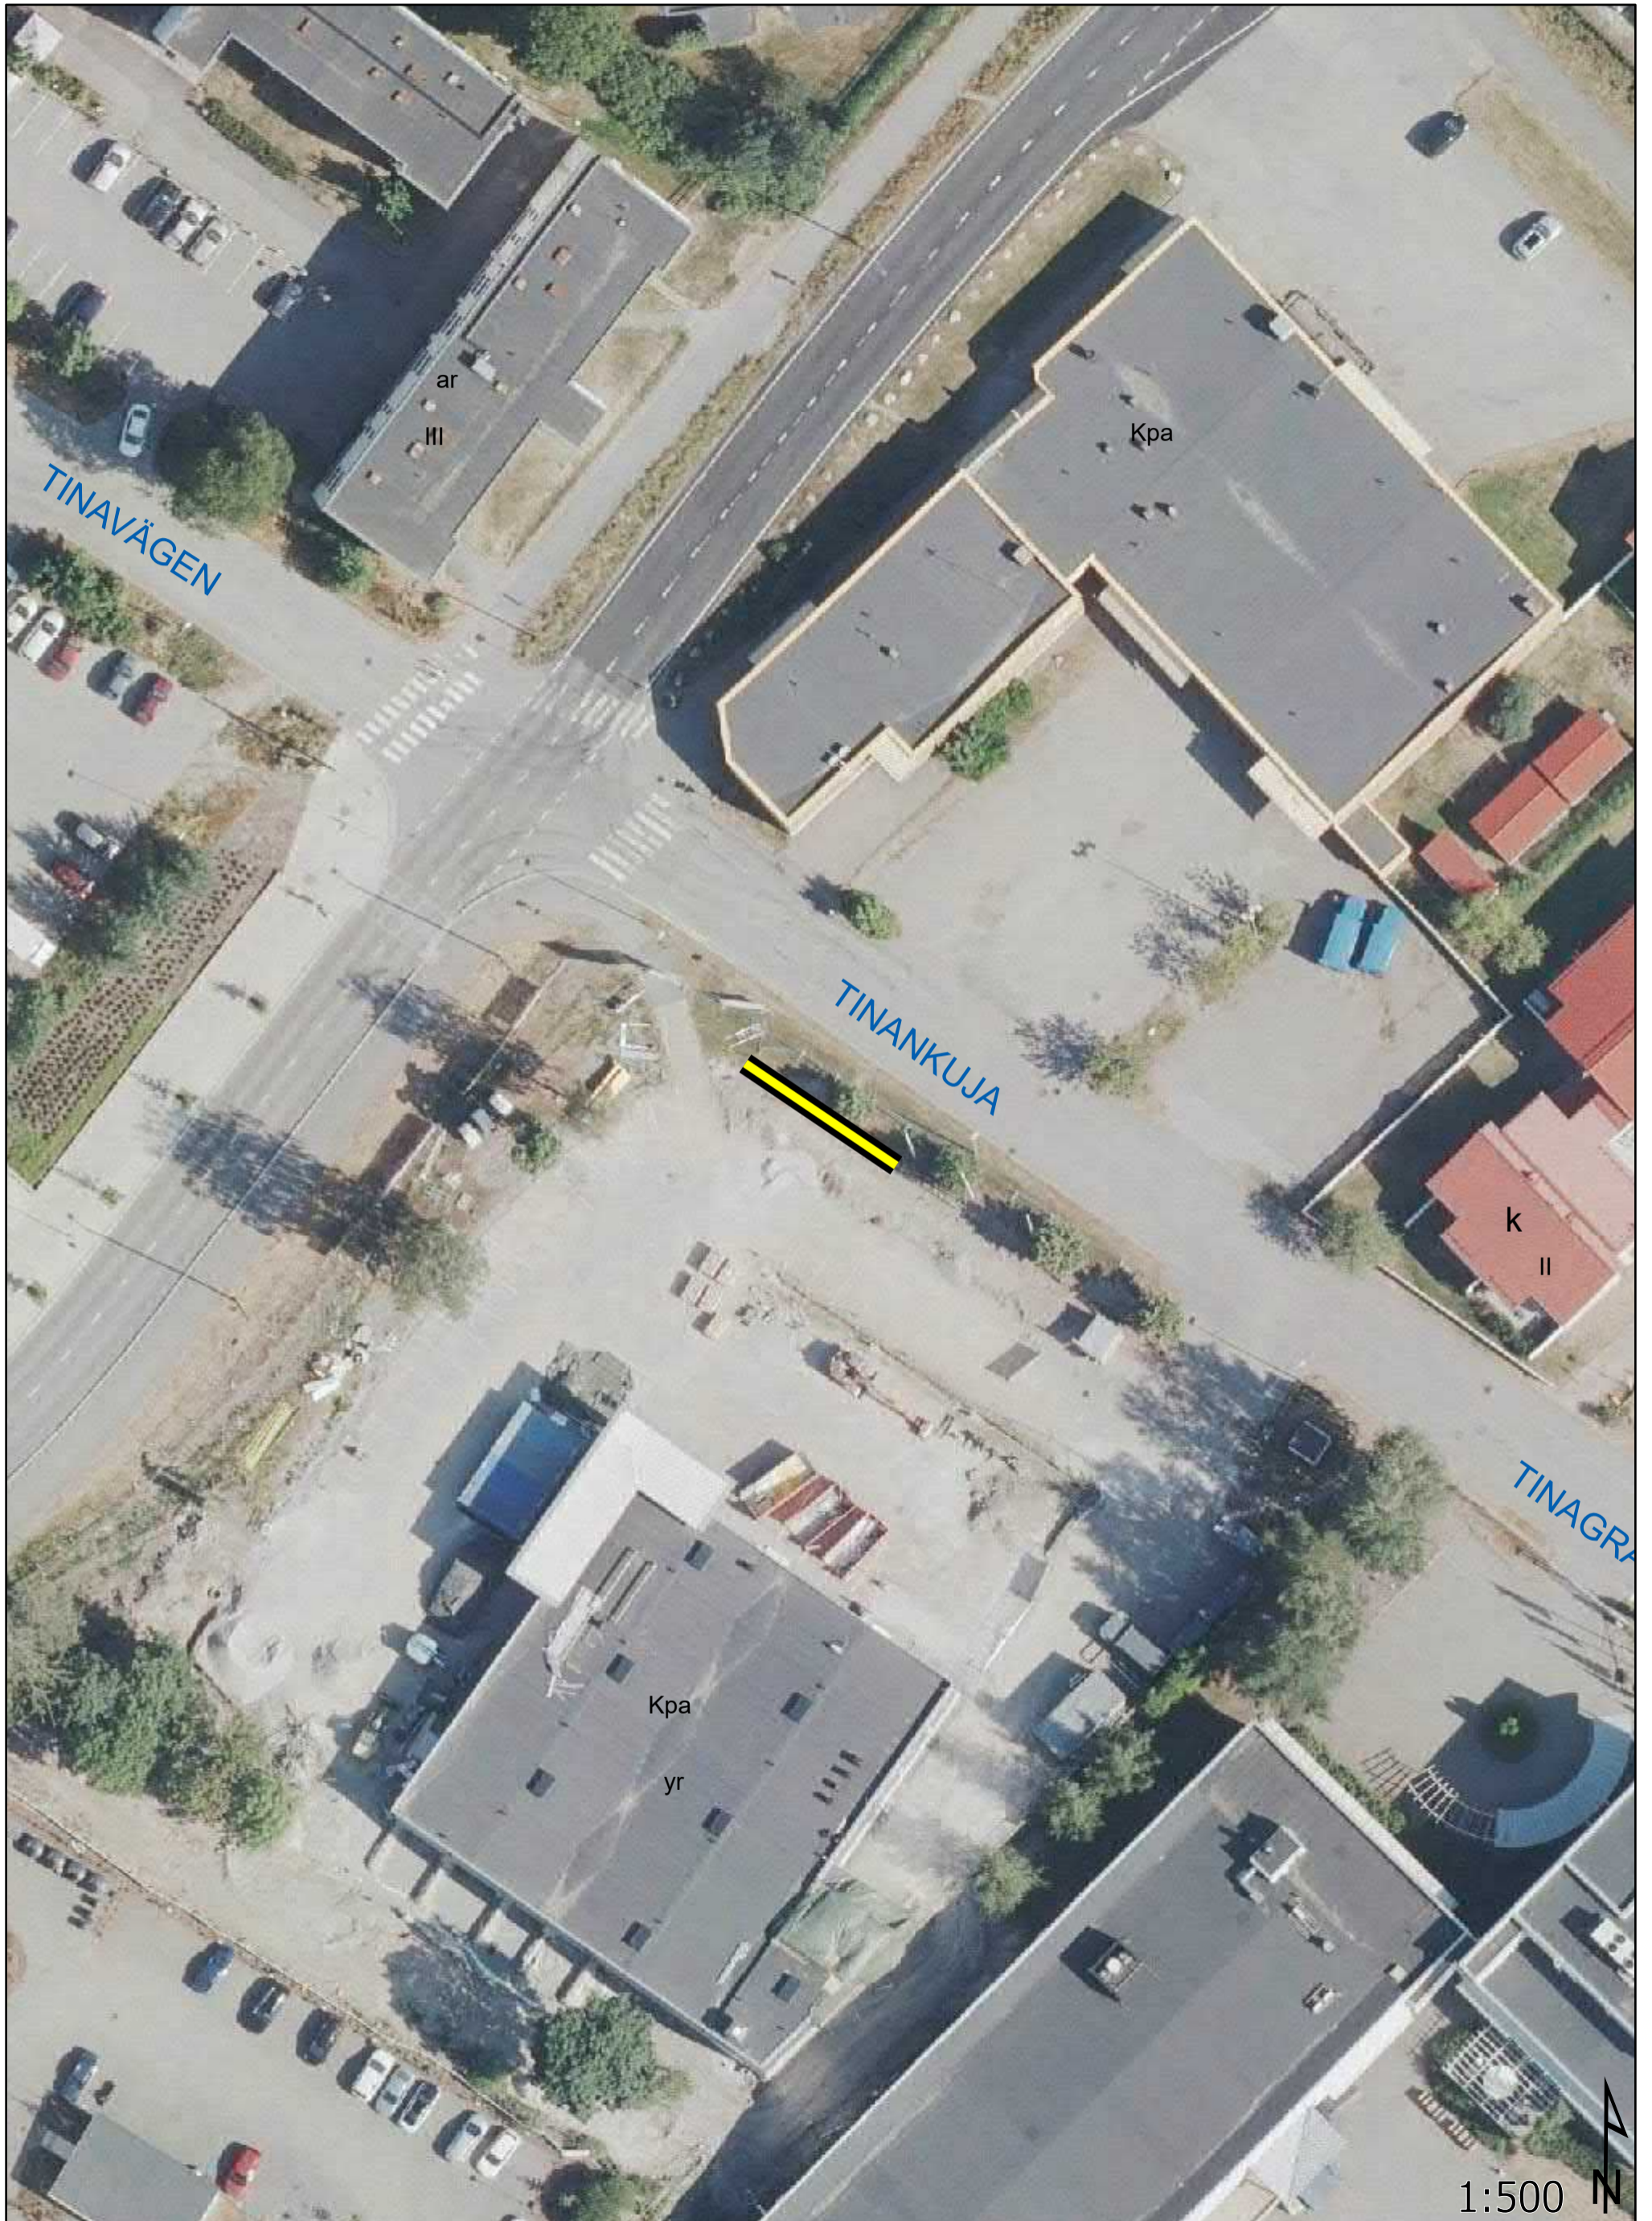

2023HSYKirkkonummRGB
heikennetty.ecw
RGB

10. Sepänkangas

13.11.2023

0 10 20 30 40 metriä

Selite
Mainosteline

2023HSYKirkkonummRGB
heikennetty.ecw
RGB

11. Masala

13.11.2023