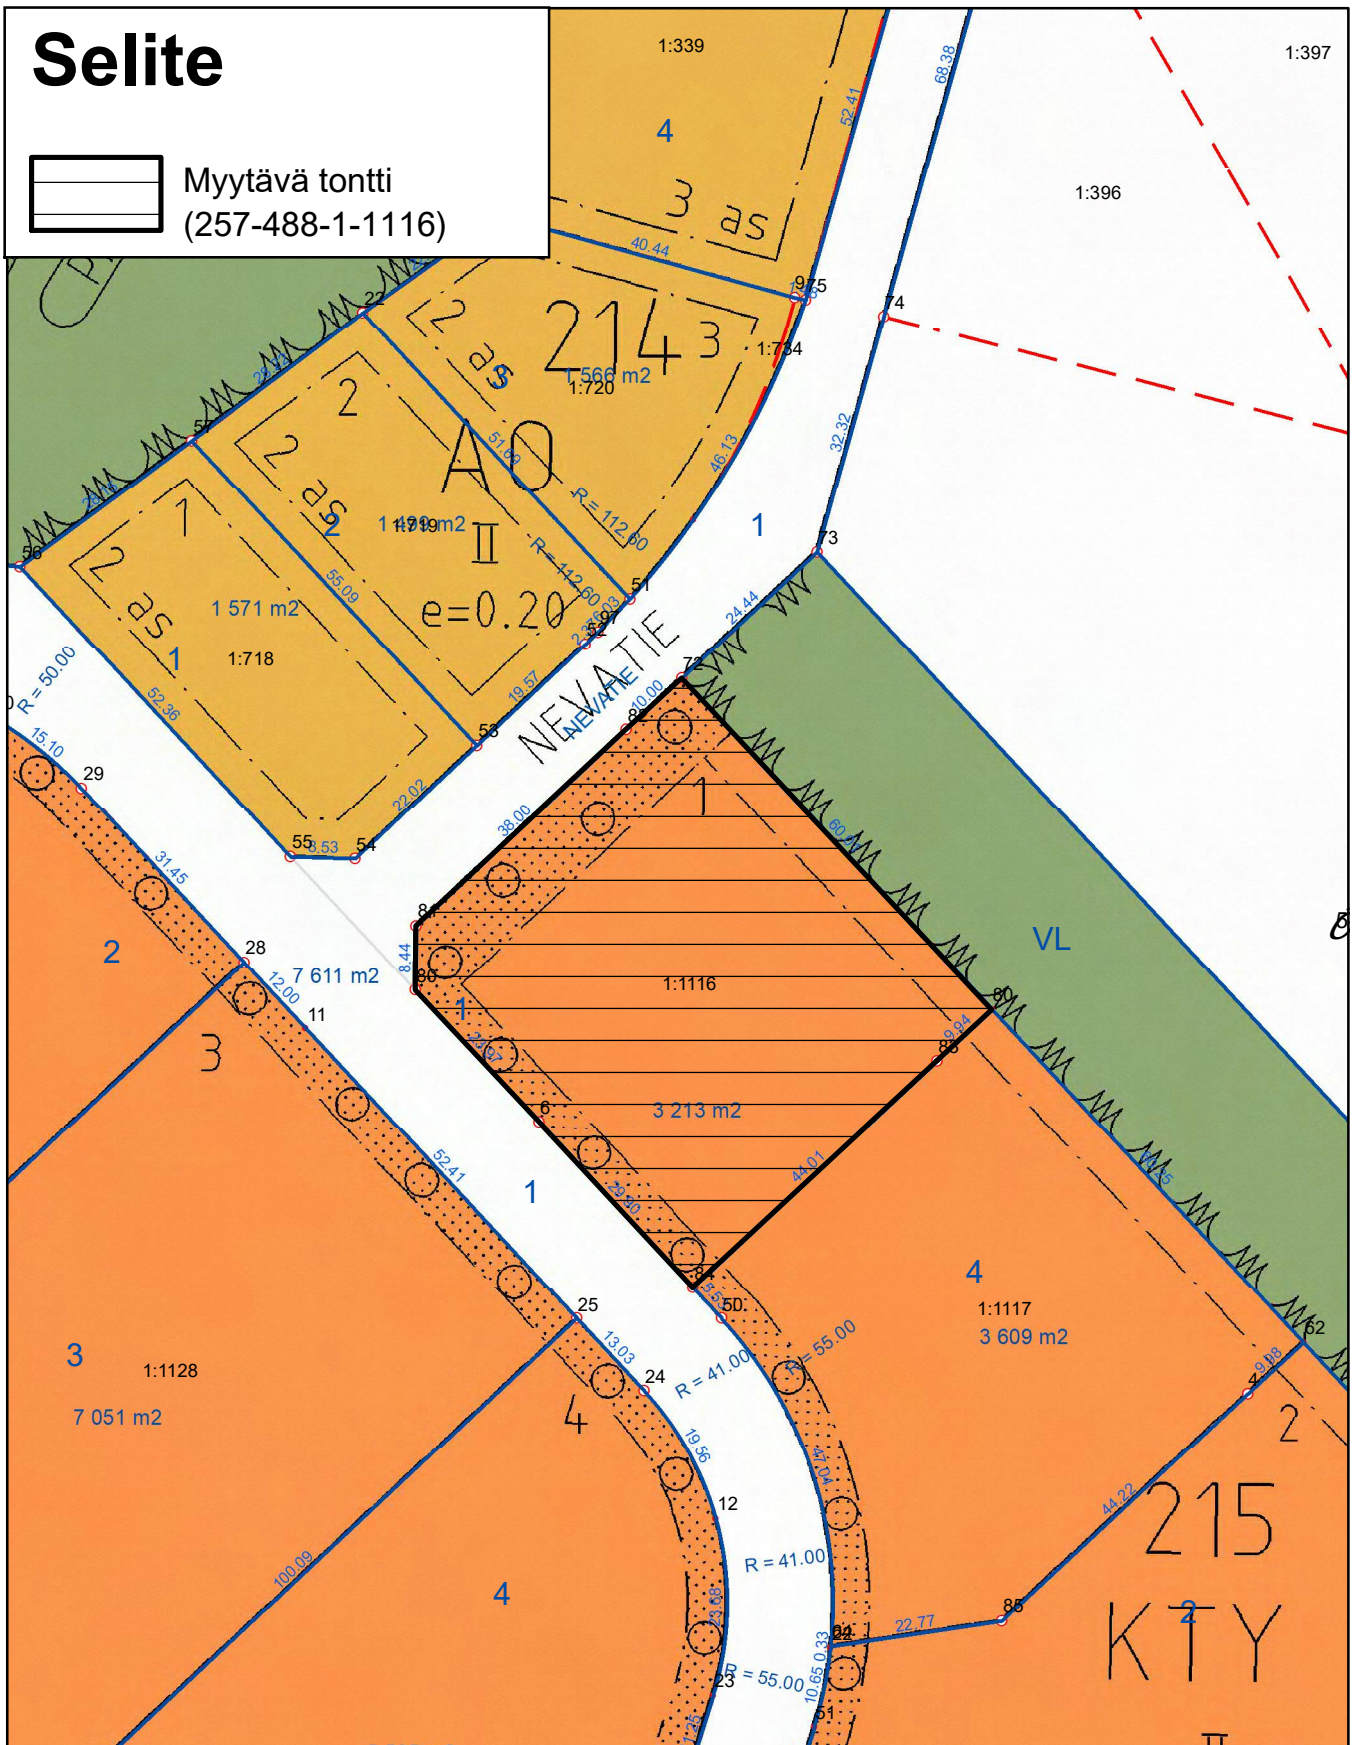

# Selite

Myytävä tontti  
(257-488-1-1116)

Ote asemakaavasta

1:1 000