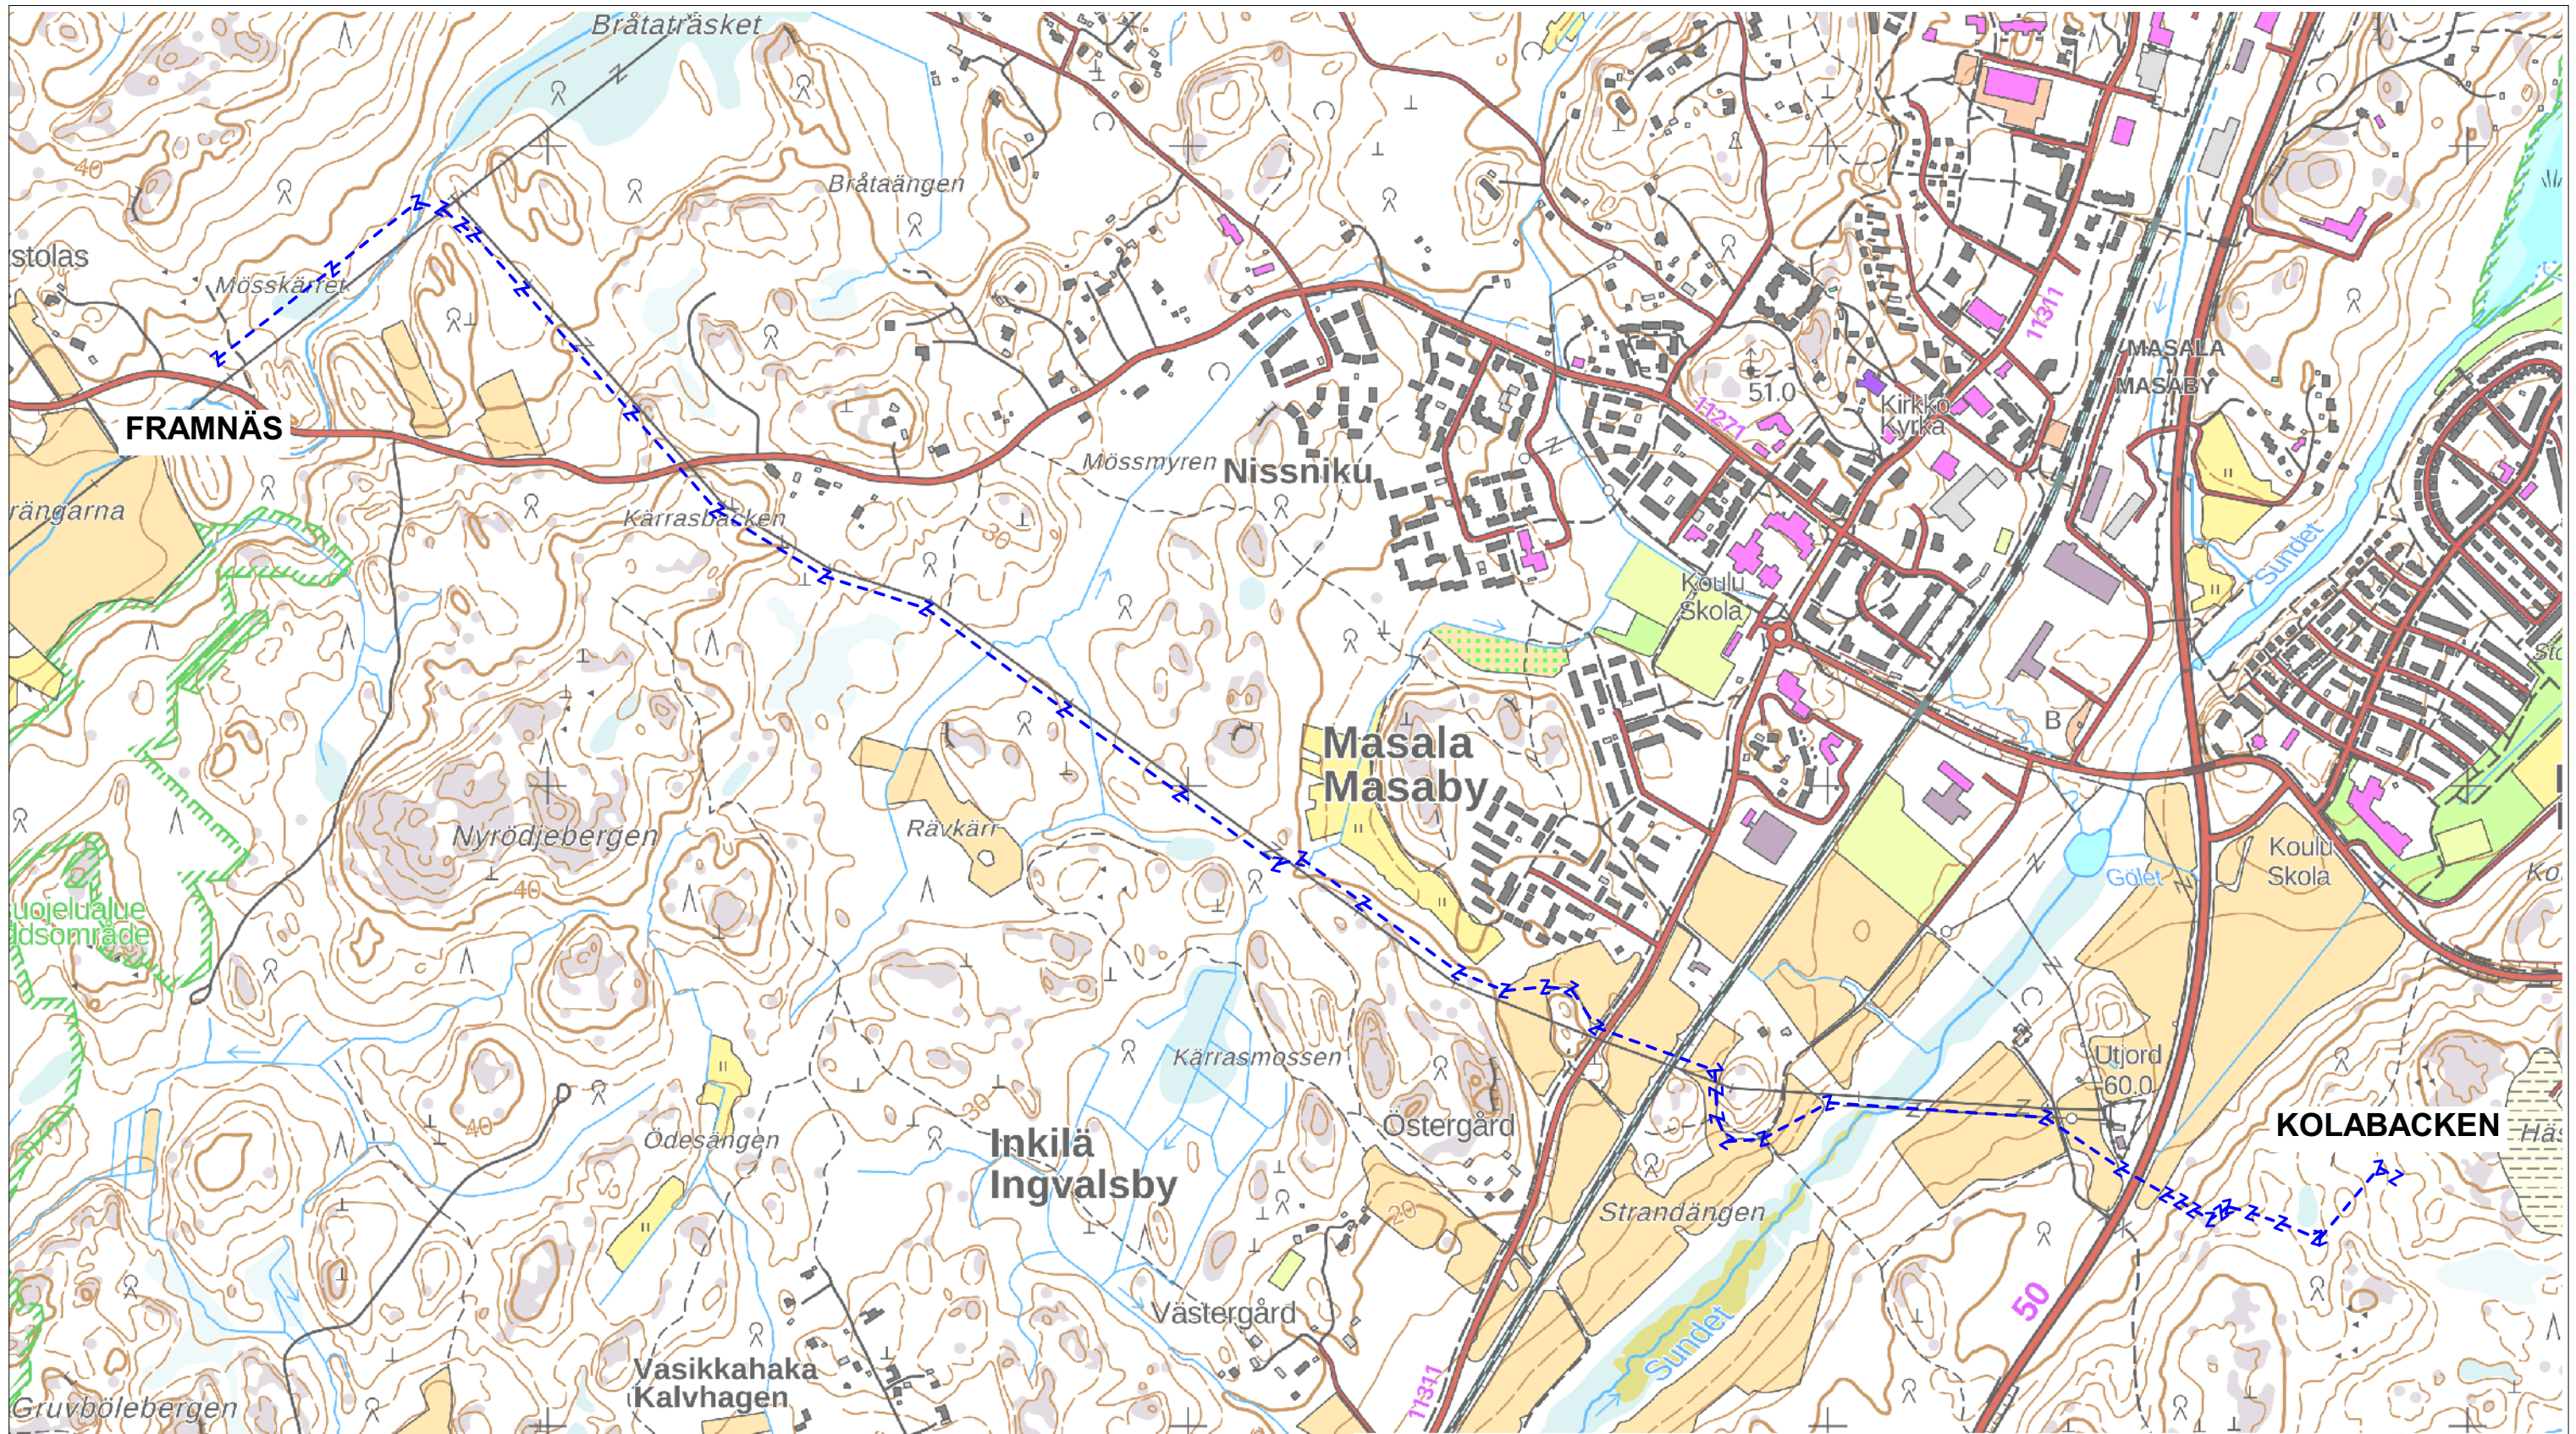

(c) Maanmittauslaitos 2023

FORTUM POWER AND HEAT OY

FRAMNÄS - KOLABACKEN MAAKAPELI
REITTIKARTTA

Suunnitellut
P KONTTIMÄKI
Piirtänyt pvm.
SLA 21.4.2023
Hyväksynyt pvm.

Mittakaava
1:10000

Koko
A3

Piirustusnumero

Muutos

Lehti

Lehtiä