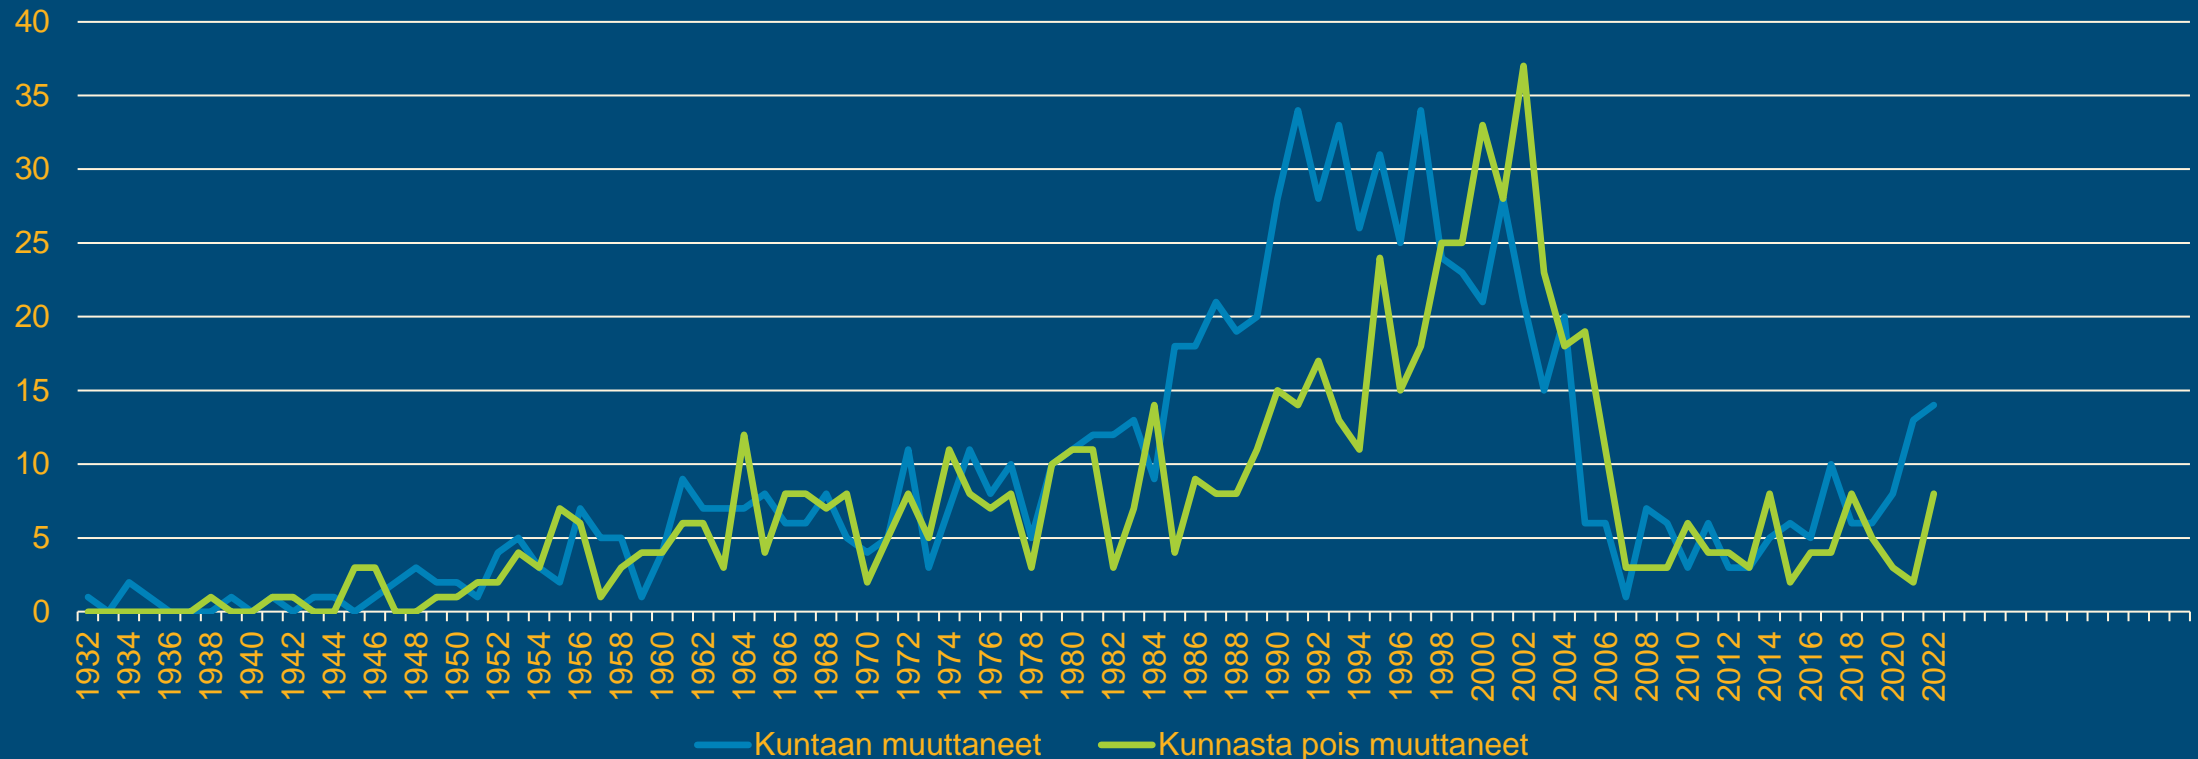

Tiedot perustuvat Facta-kuntarekisterin tietoihin.

Ero Tilastokeskuksen tietoihin johtuu erilaisesta tavasta käsitellä laitoksissa ja ulkomailla asuvia.

Asukkaiden lukumäärä syntymävuoden mukaan

Tilanne 30.4.2023

Kuntaan ja kunnasta muuttaneet syntymävuoden mukaan

1.1.-30.4.2023

Mistä ja
minne
muutetaan?

1.1.-30.4.2023

Mistä	lkm
Espoo	306
Helsinki	144
ei tiedossa	107
ulkomaat	105
Vantaa	57
Siuntio	39
Kauniainen	15
Tampere	13
Vihti	12
Lohja	11
muut yht	142