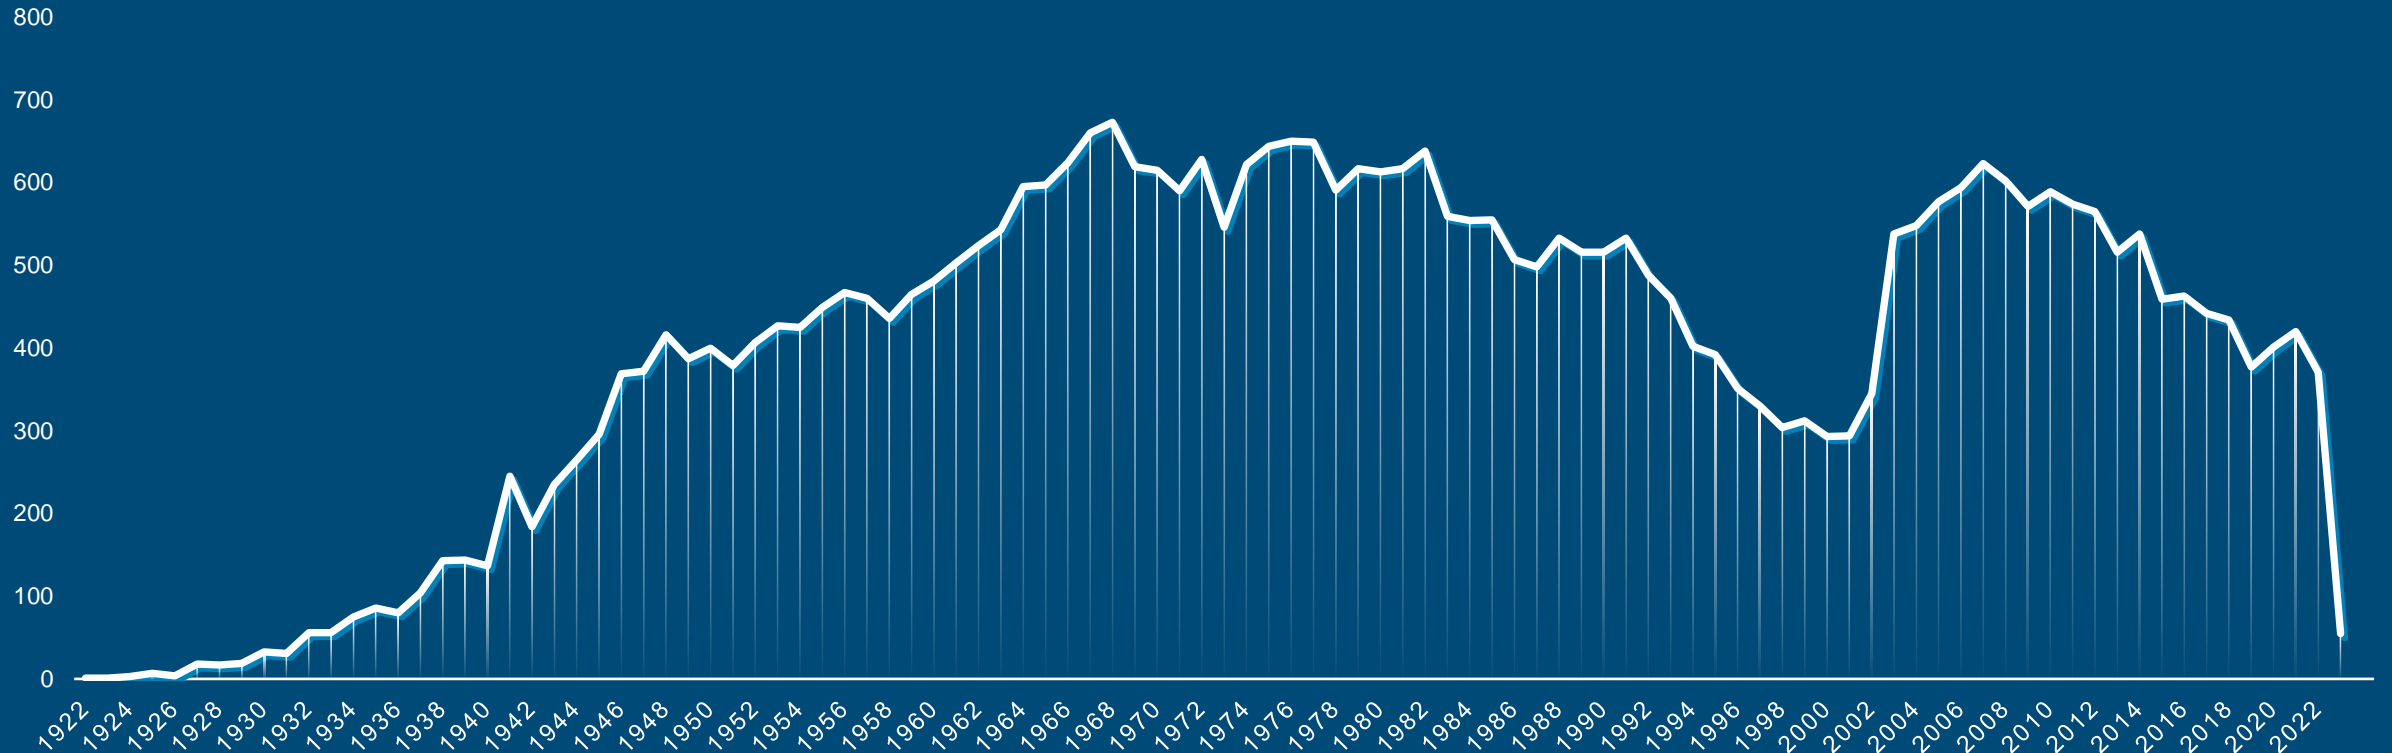

Väestö yht. 41028

Muutos

1.1.-30.4.2023

+ 252 hlöä (0,62%)

Kirkkonummella puhutaan yhteensä 128 eri äidinkieltä.

Eri kansalaisuuksia tai kansalaisuusyhdistelmiä on 249.

Tilanne 30.4.2023

Kielisyys

Kieli	lkm	%-osuus
suomi	30175	73,5
ruotsi	6196	15,1
viro, eesti	1209	2,9
venäjä	867	2,1
albania	361	0,9
englanti	275	0,7
ukraina	150	0,4
arabia	138	0,3
saksa	121	0,3
tigrinja	96	0,2
muut kielet	1440	3,5

Kansalaisuus

Kansalaisuus	lkm	%-osuus
Suomi	36428	88,8
Viro	1252	3,1
Suomi+muut, kaksoiskansalaisuus	775	1,9
Suomi+Venäjä, kaksoiskansalaisuus	293	0,7
Venäjä	227	0,6
Ukraina	147	0,4
Kosovo	132	0,3
Suomi+Viro, kaksoiskansalaisuus	124	0,3
Suomi+ Ruotsi, kaksoiskansalaisuus	104	0,3
Eritrea	97	0,2
Saksa	83	0,2
Muut	1366	3,3

Tiedot perustuvat Facta-kuntarekisterin tietoihin.

Ero Tilastokeskuksen tietoihin johtuu erilaisesta tavasta käsitellä laitoksissa ja ulkomailla asuvia.

Asukkaiden lukumäärä syntymävuoden mukaan

Tilanne 30.4.2023