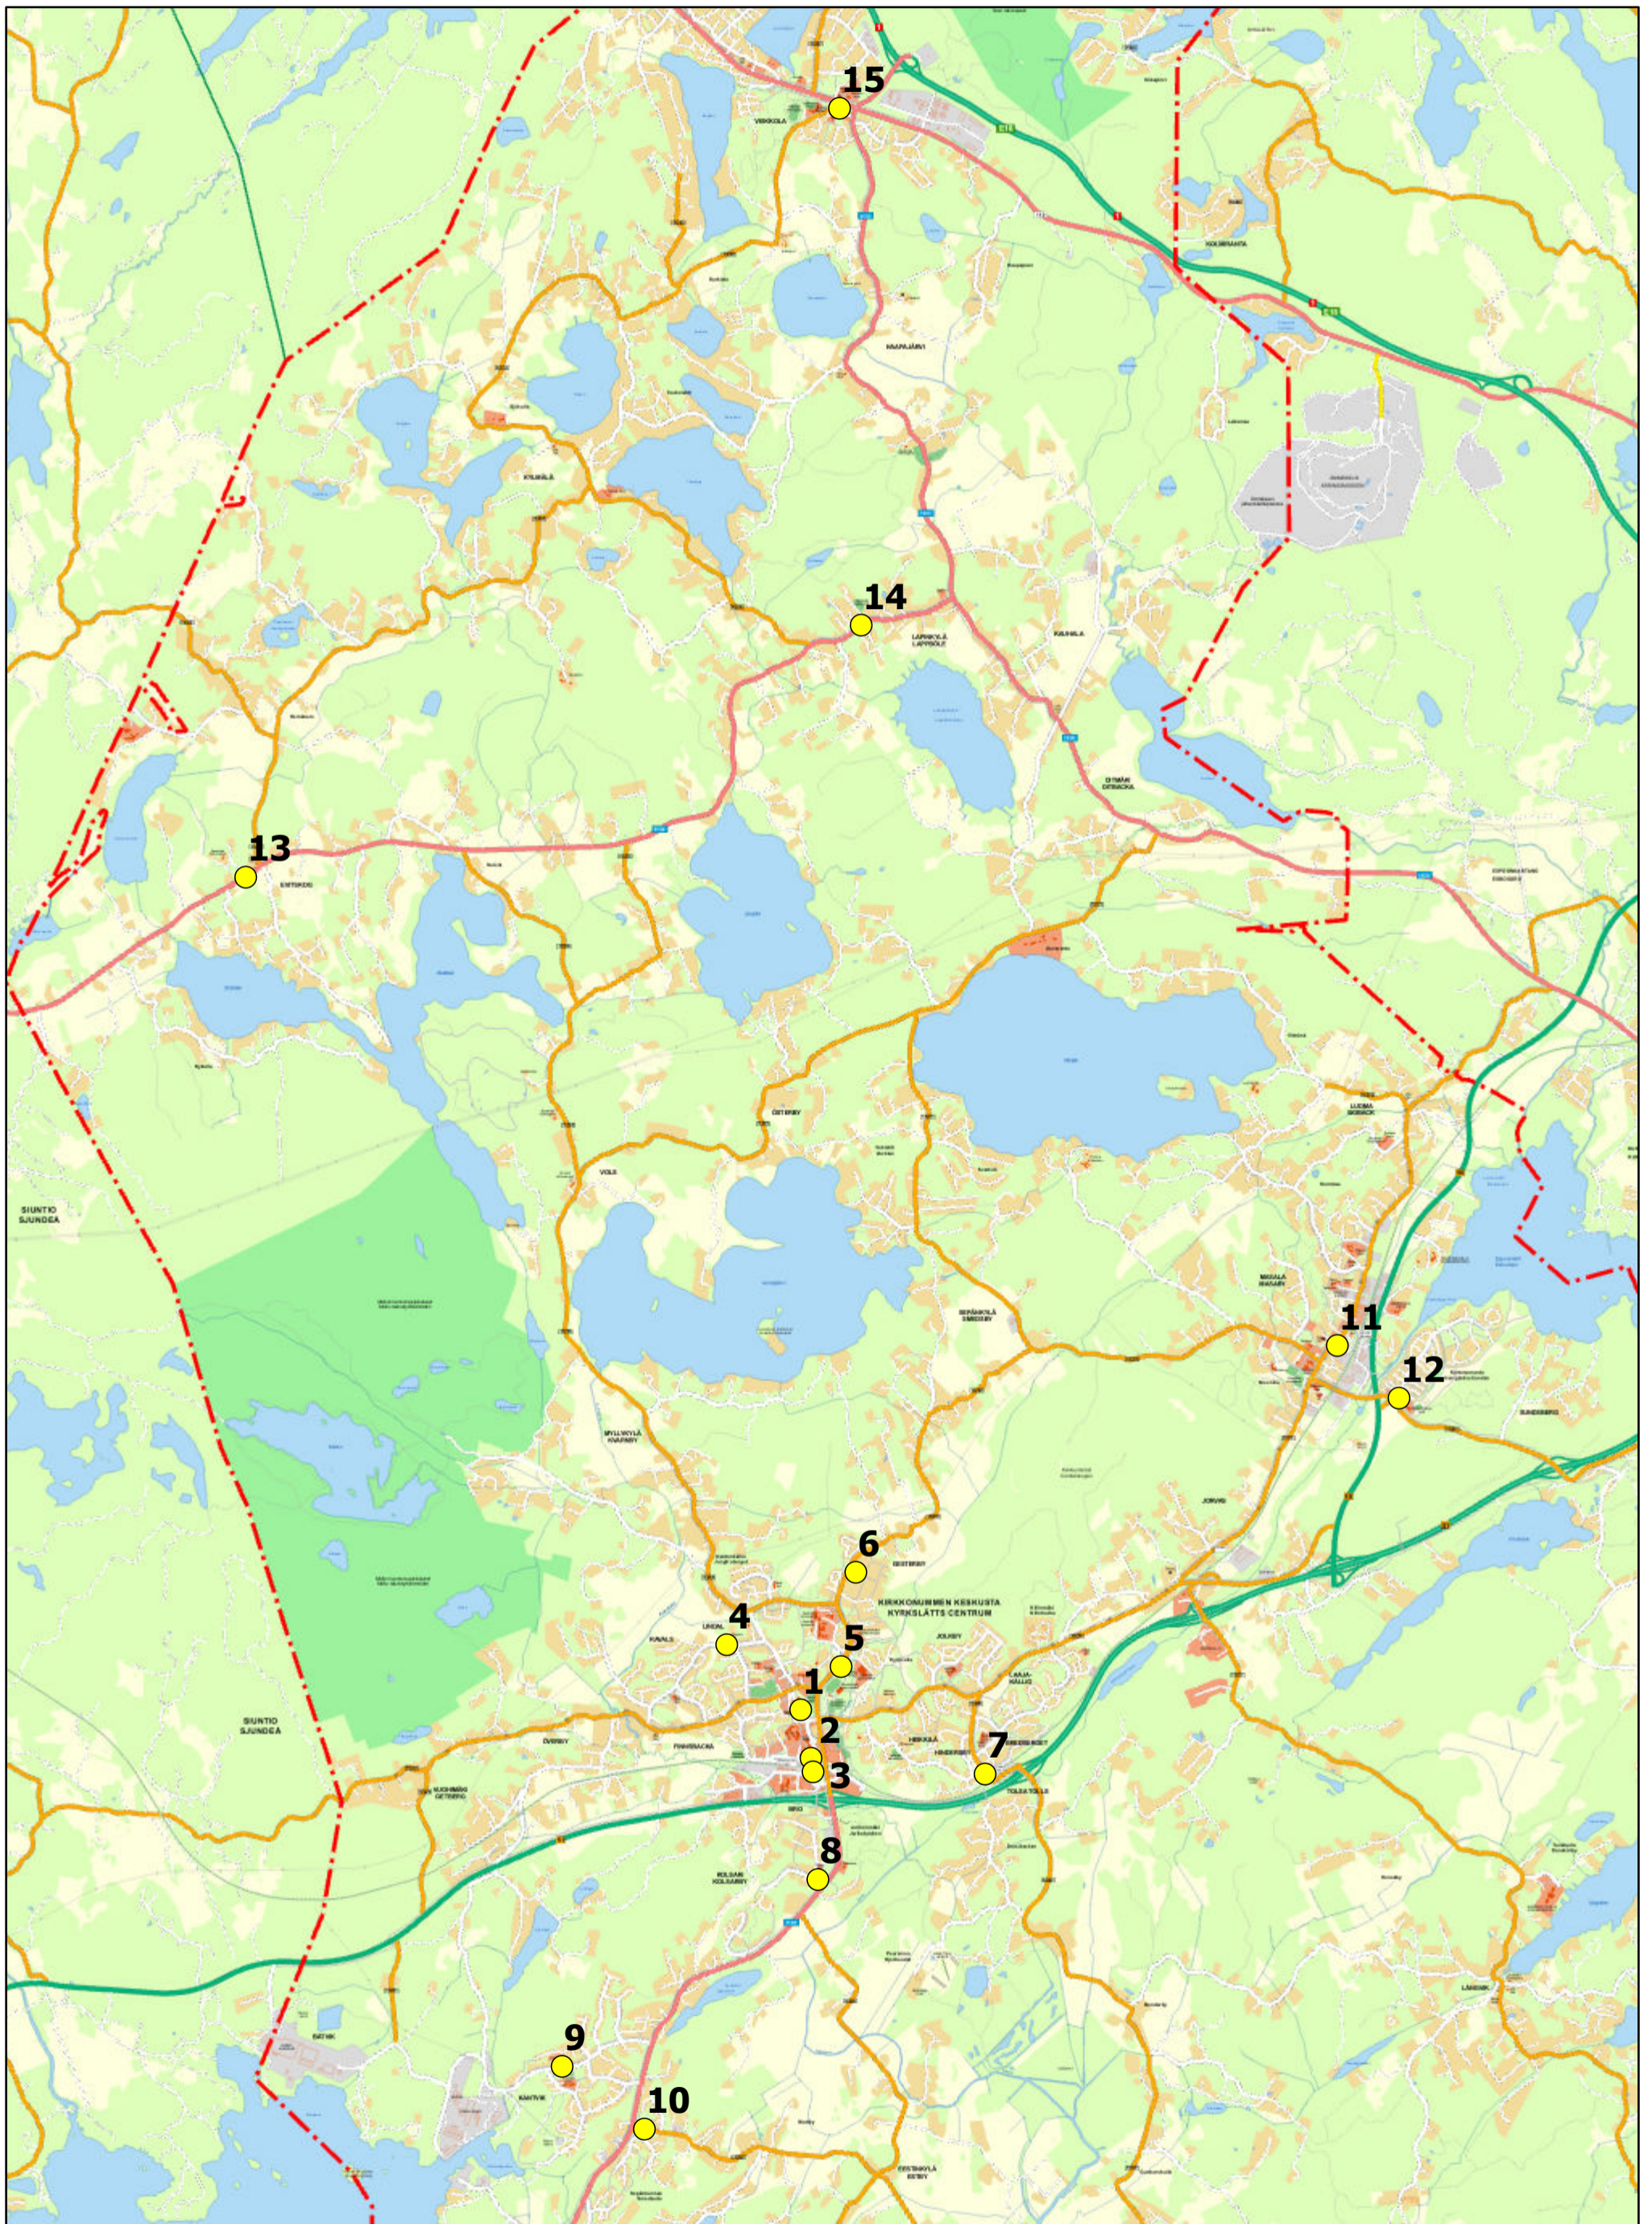

Vaalimainosten paikat: kokoomakartta

13.12.2021

0 1 2 3 4 km

Selite

● Vaalimainoksepaikka

1. Torialue

13.12.2021

0 10 20 30 40 metriä

Selite
Mainosteline

2. Keskusta, linja-auto- ja rautatieasema

13.12.2021

0 10 20 30 40 metriä

Selite
Mainosteline

3. Munkinmäki

13.12.2021

0 10 20 30 40 metriä

Selite
Mainosteline

6. Gesterby, nuorisotalo

13.12.2021

0 10 20 30 40 metriä

Selite
Mainosteline

7. Laajakallio

13.12.2021

0 10 20 30 40 metriä

Selite
Mainosteline

12. Sundsberg

13.12.2021

0 10 20 30 40 metriä

Selite
Mainosteline

13. Evitskog

13.12.2021

0 10 20 30 40 metriä