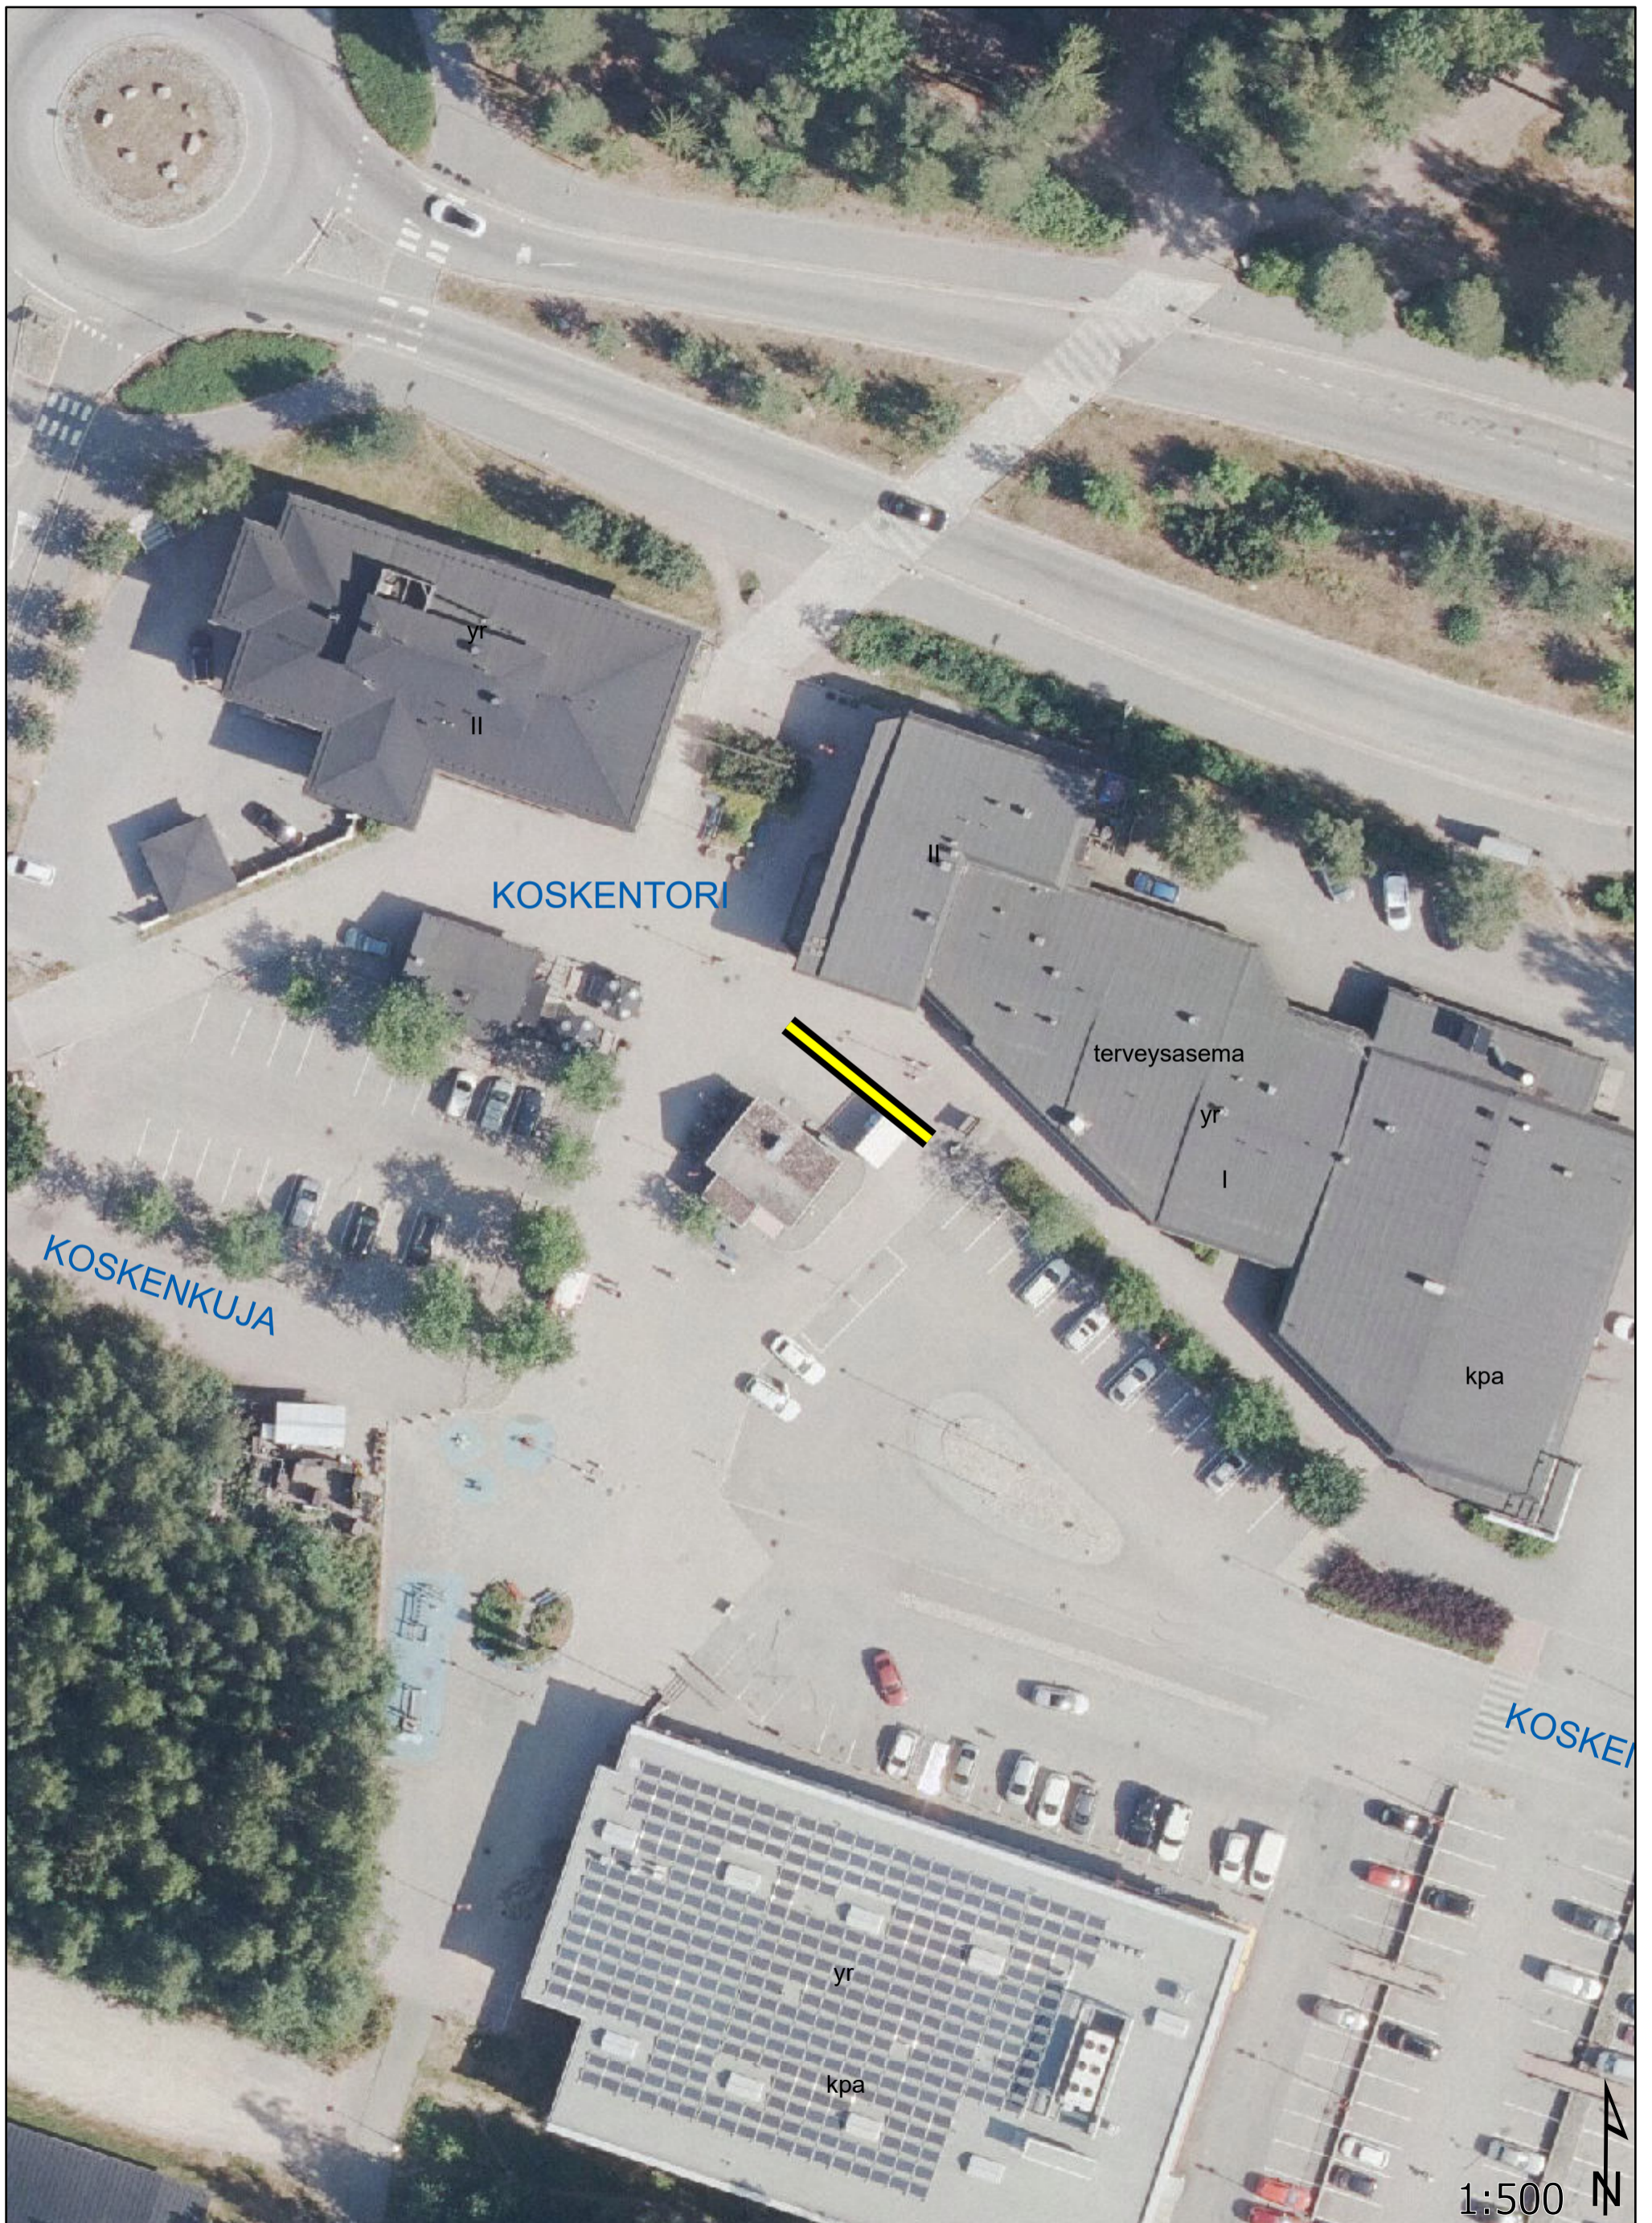

Selite
Mainosteline

1:500

14. Lapinkylä

13.12.2021

0 10 20 30 40 metriä

Selite
Mainosteline

15. Veikkola, tori

13.12.2021

0 10 20 30 40 metriä

Selite
Mainosteline