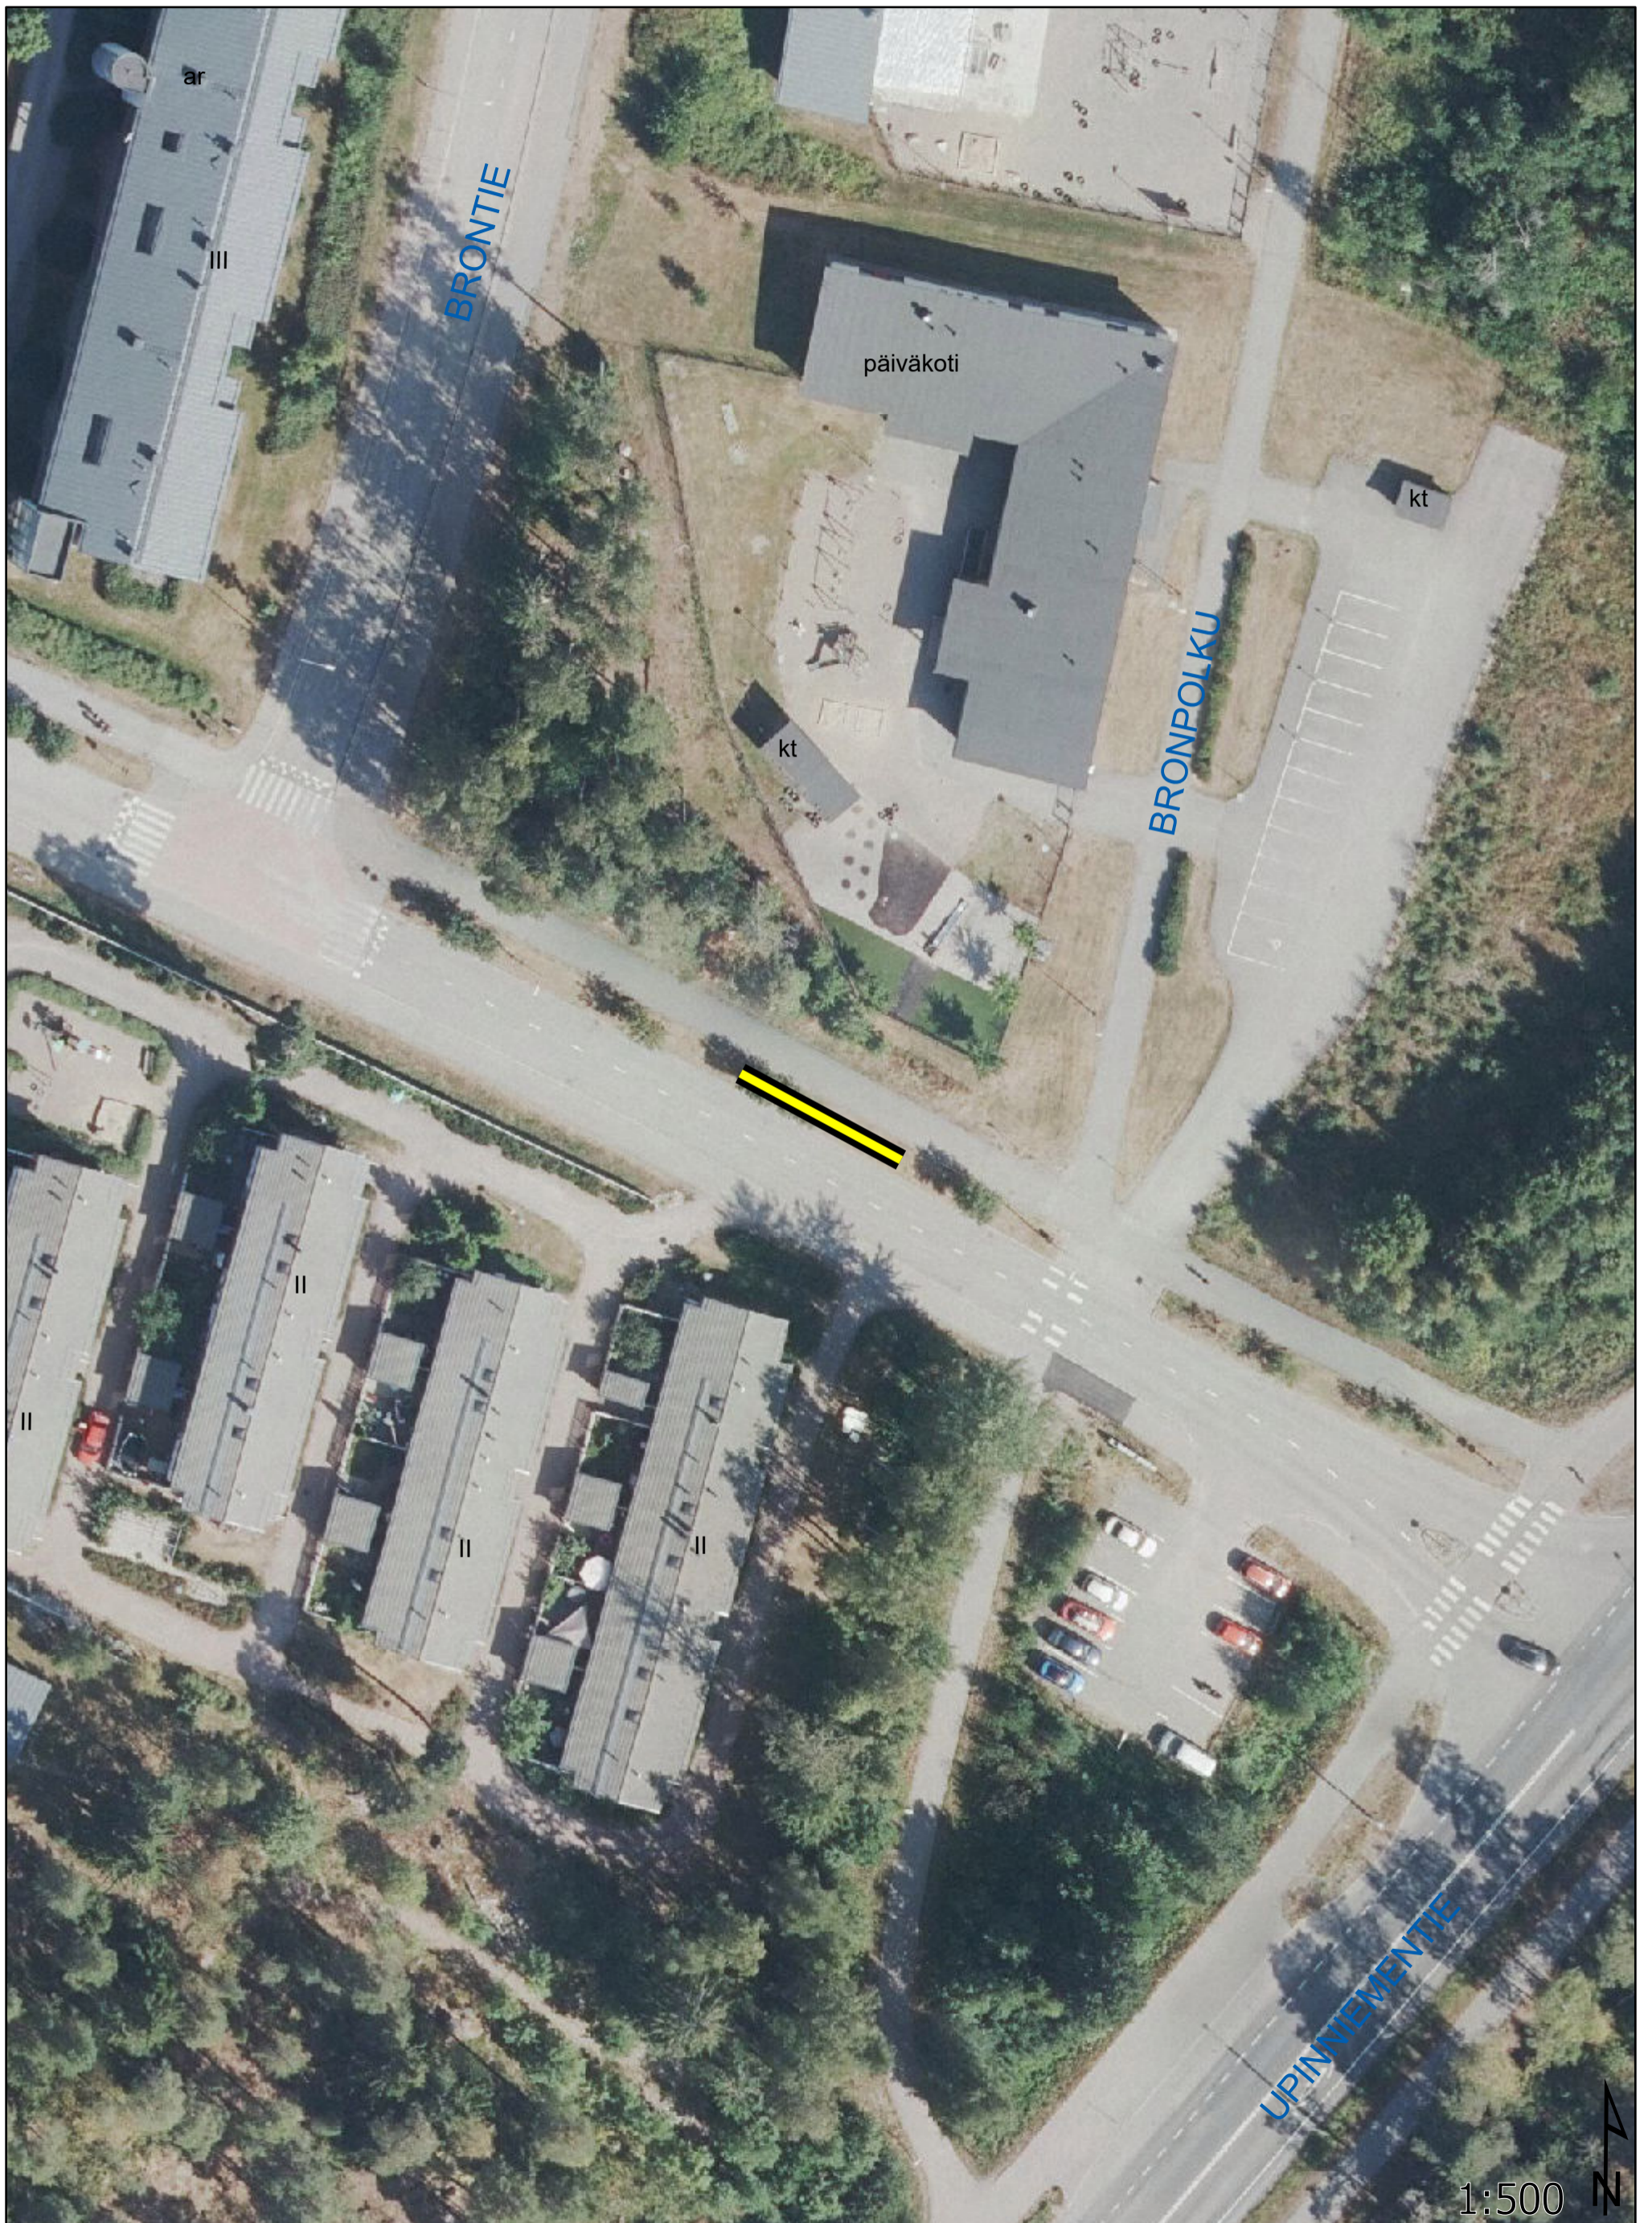

8. Bro-Kolsari

13.12.2021

0 10 20 30 40 metriä

Selite
Mainosteline