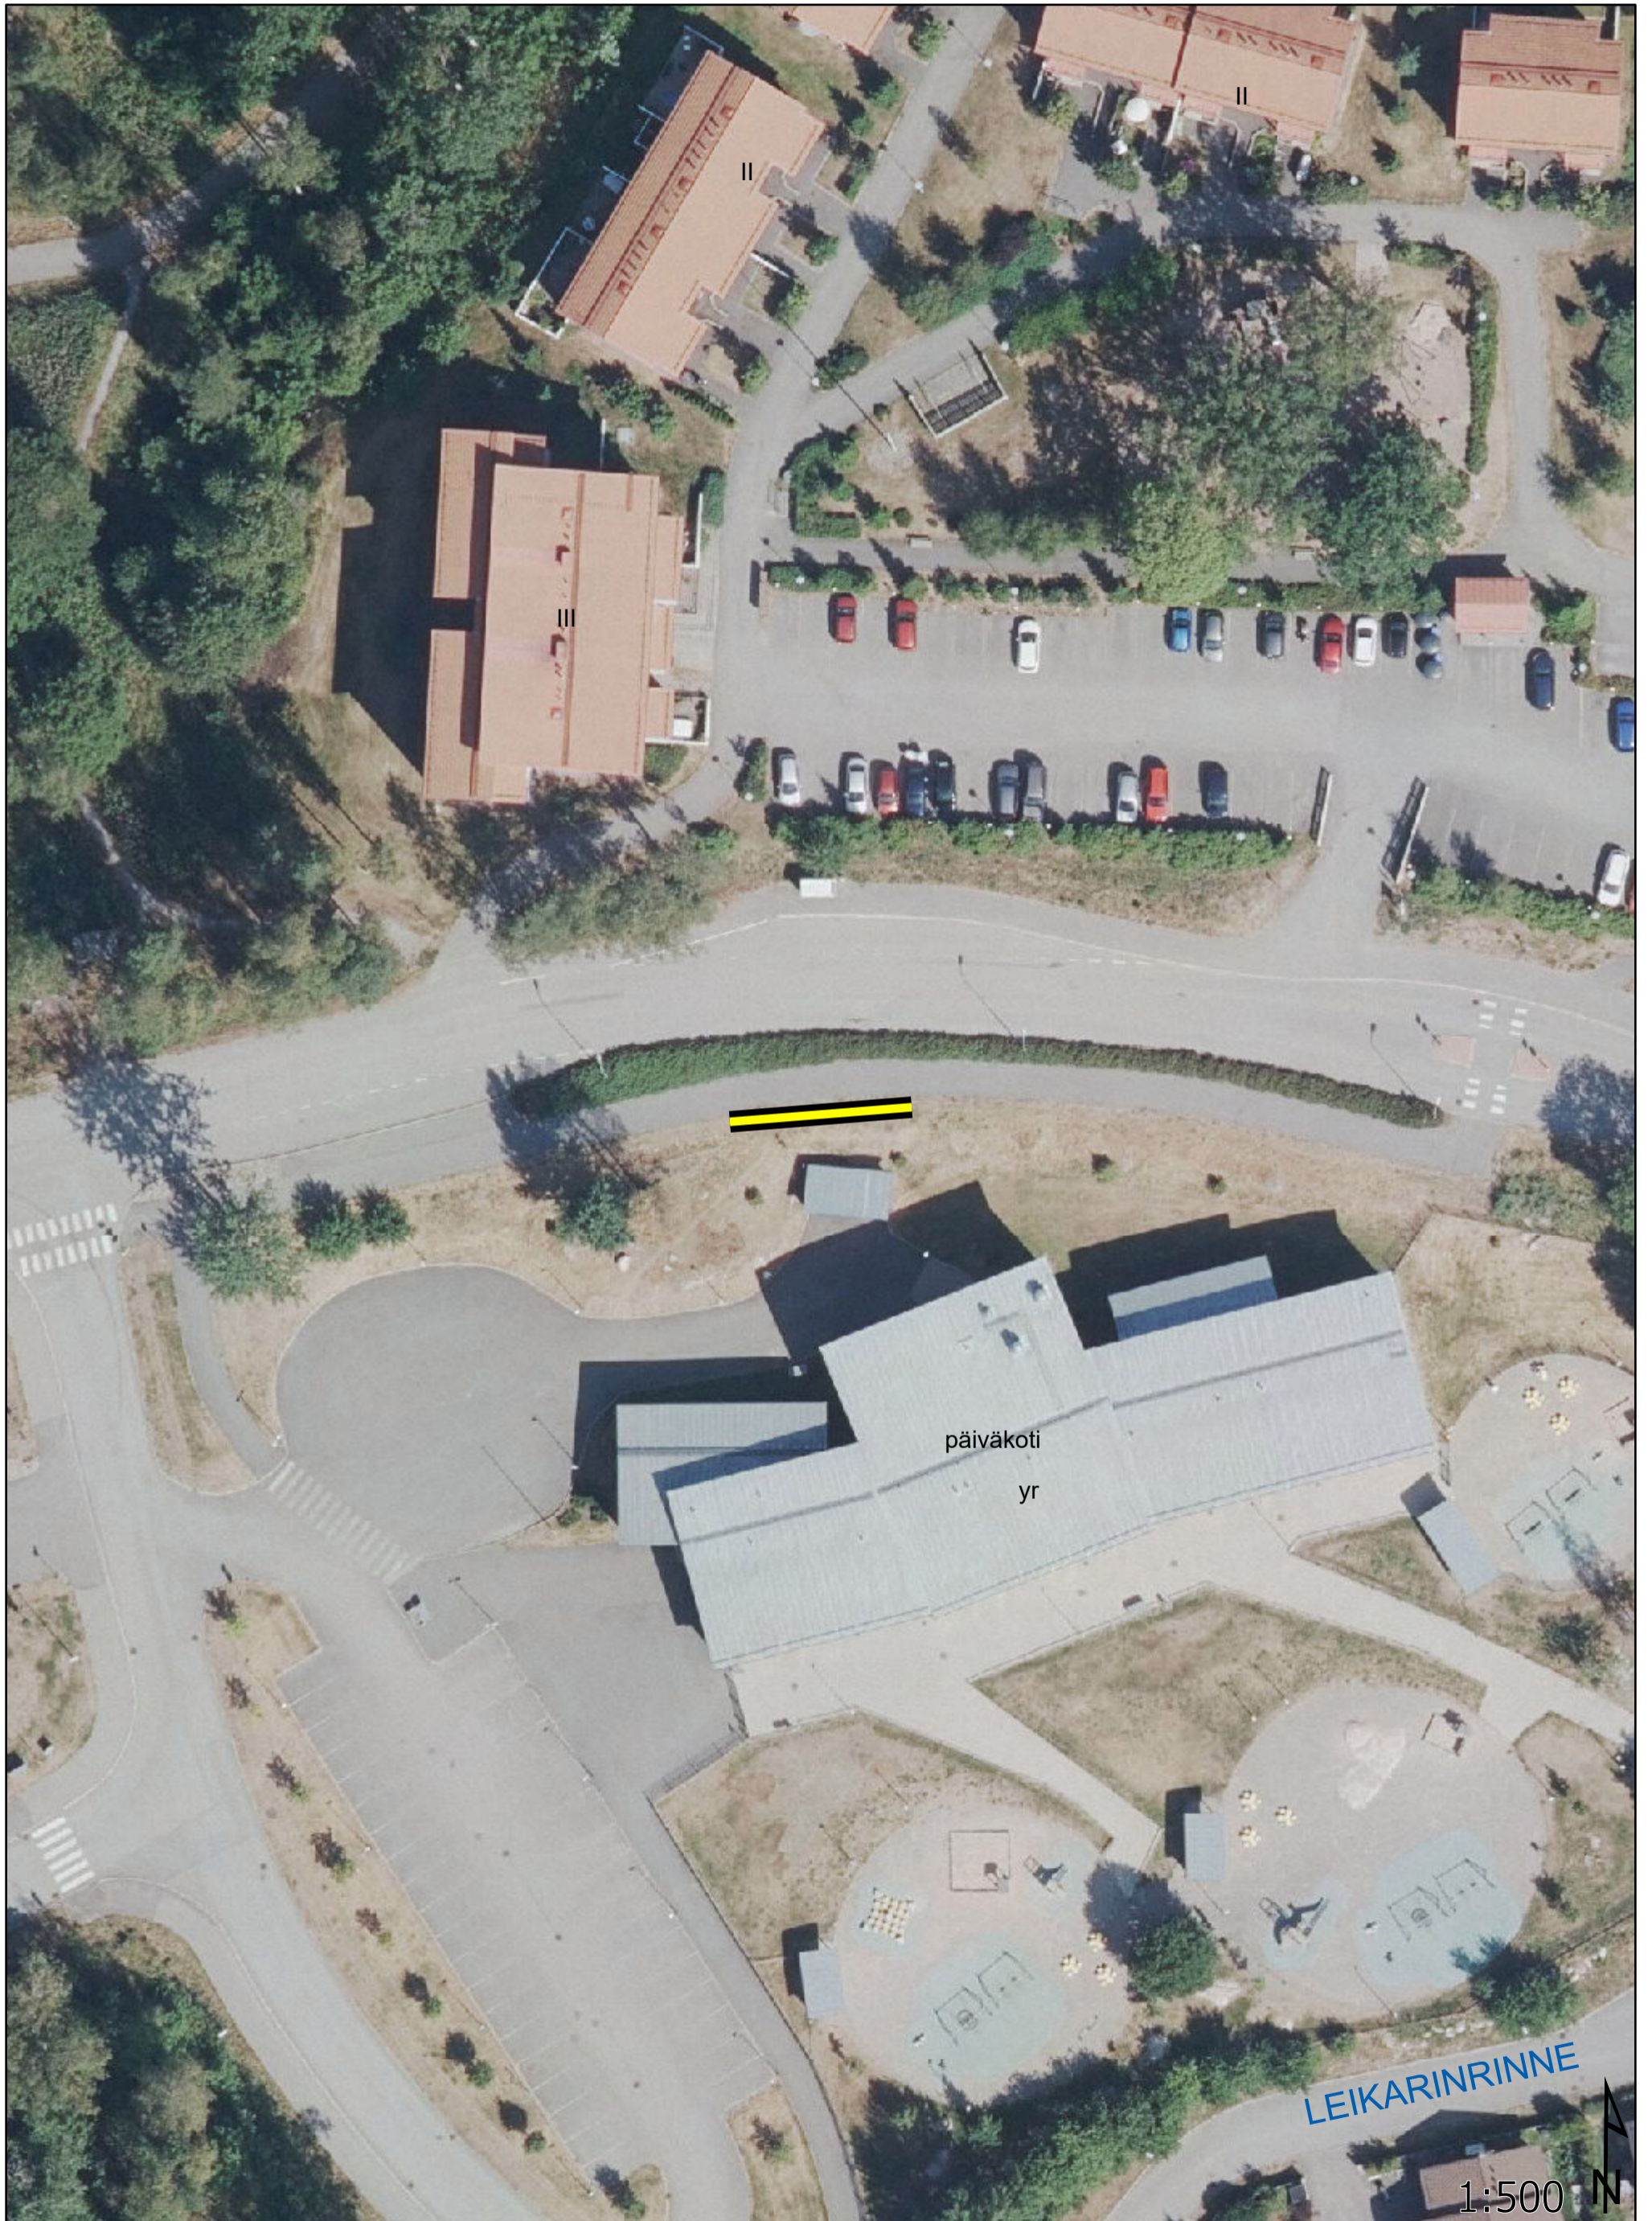

Selite
Mainosteline

10. Sepänkangas

13.12.2021

0 10 20 30 40 metriä

Selite
Mainosteline

11. Masala

13.12.2021

0 10 20 30 40 metriä

Selite
Mainosteline

12. Sundsberg

13.12.2021

0 10 20 30 40 metriä

Selite
Mainosteline

13. Evitskog

13.12.2021

0 10 20 30 40 metriä