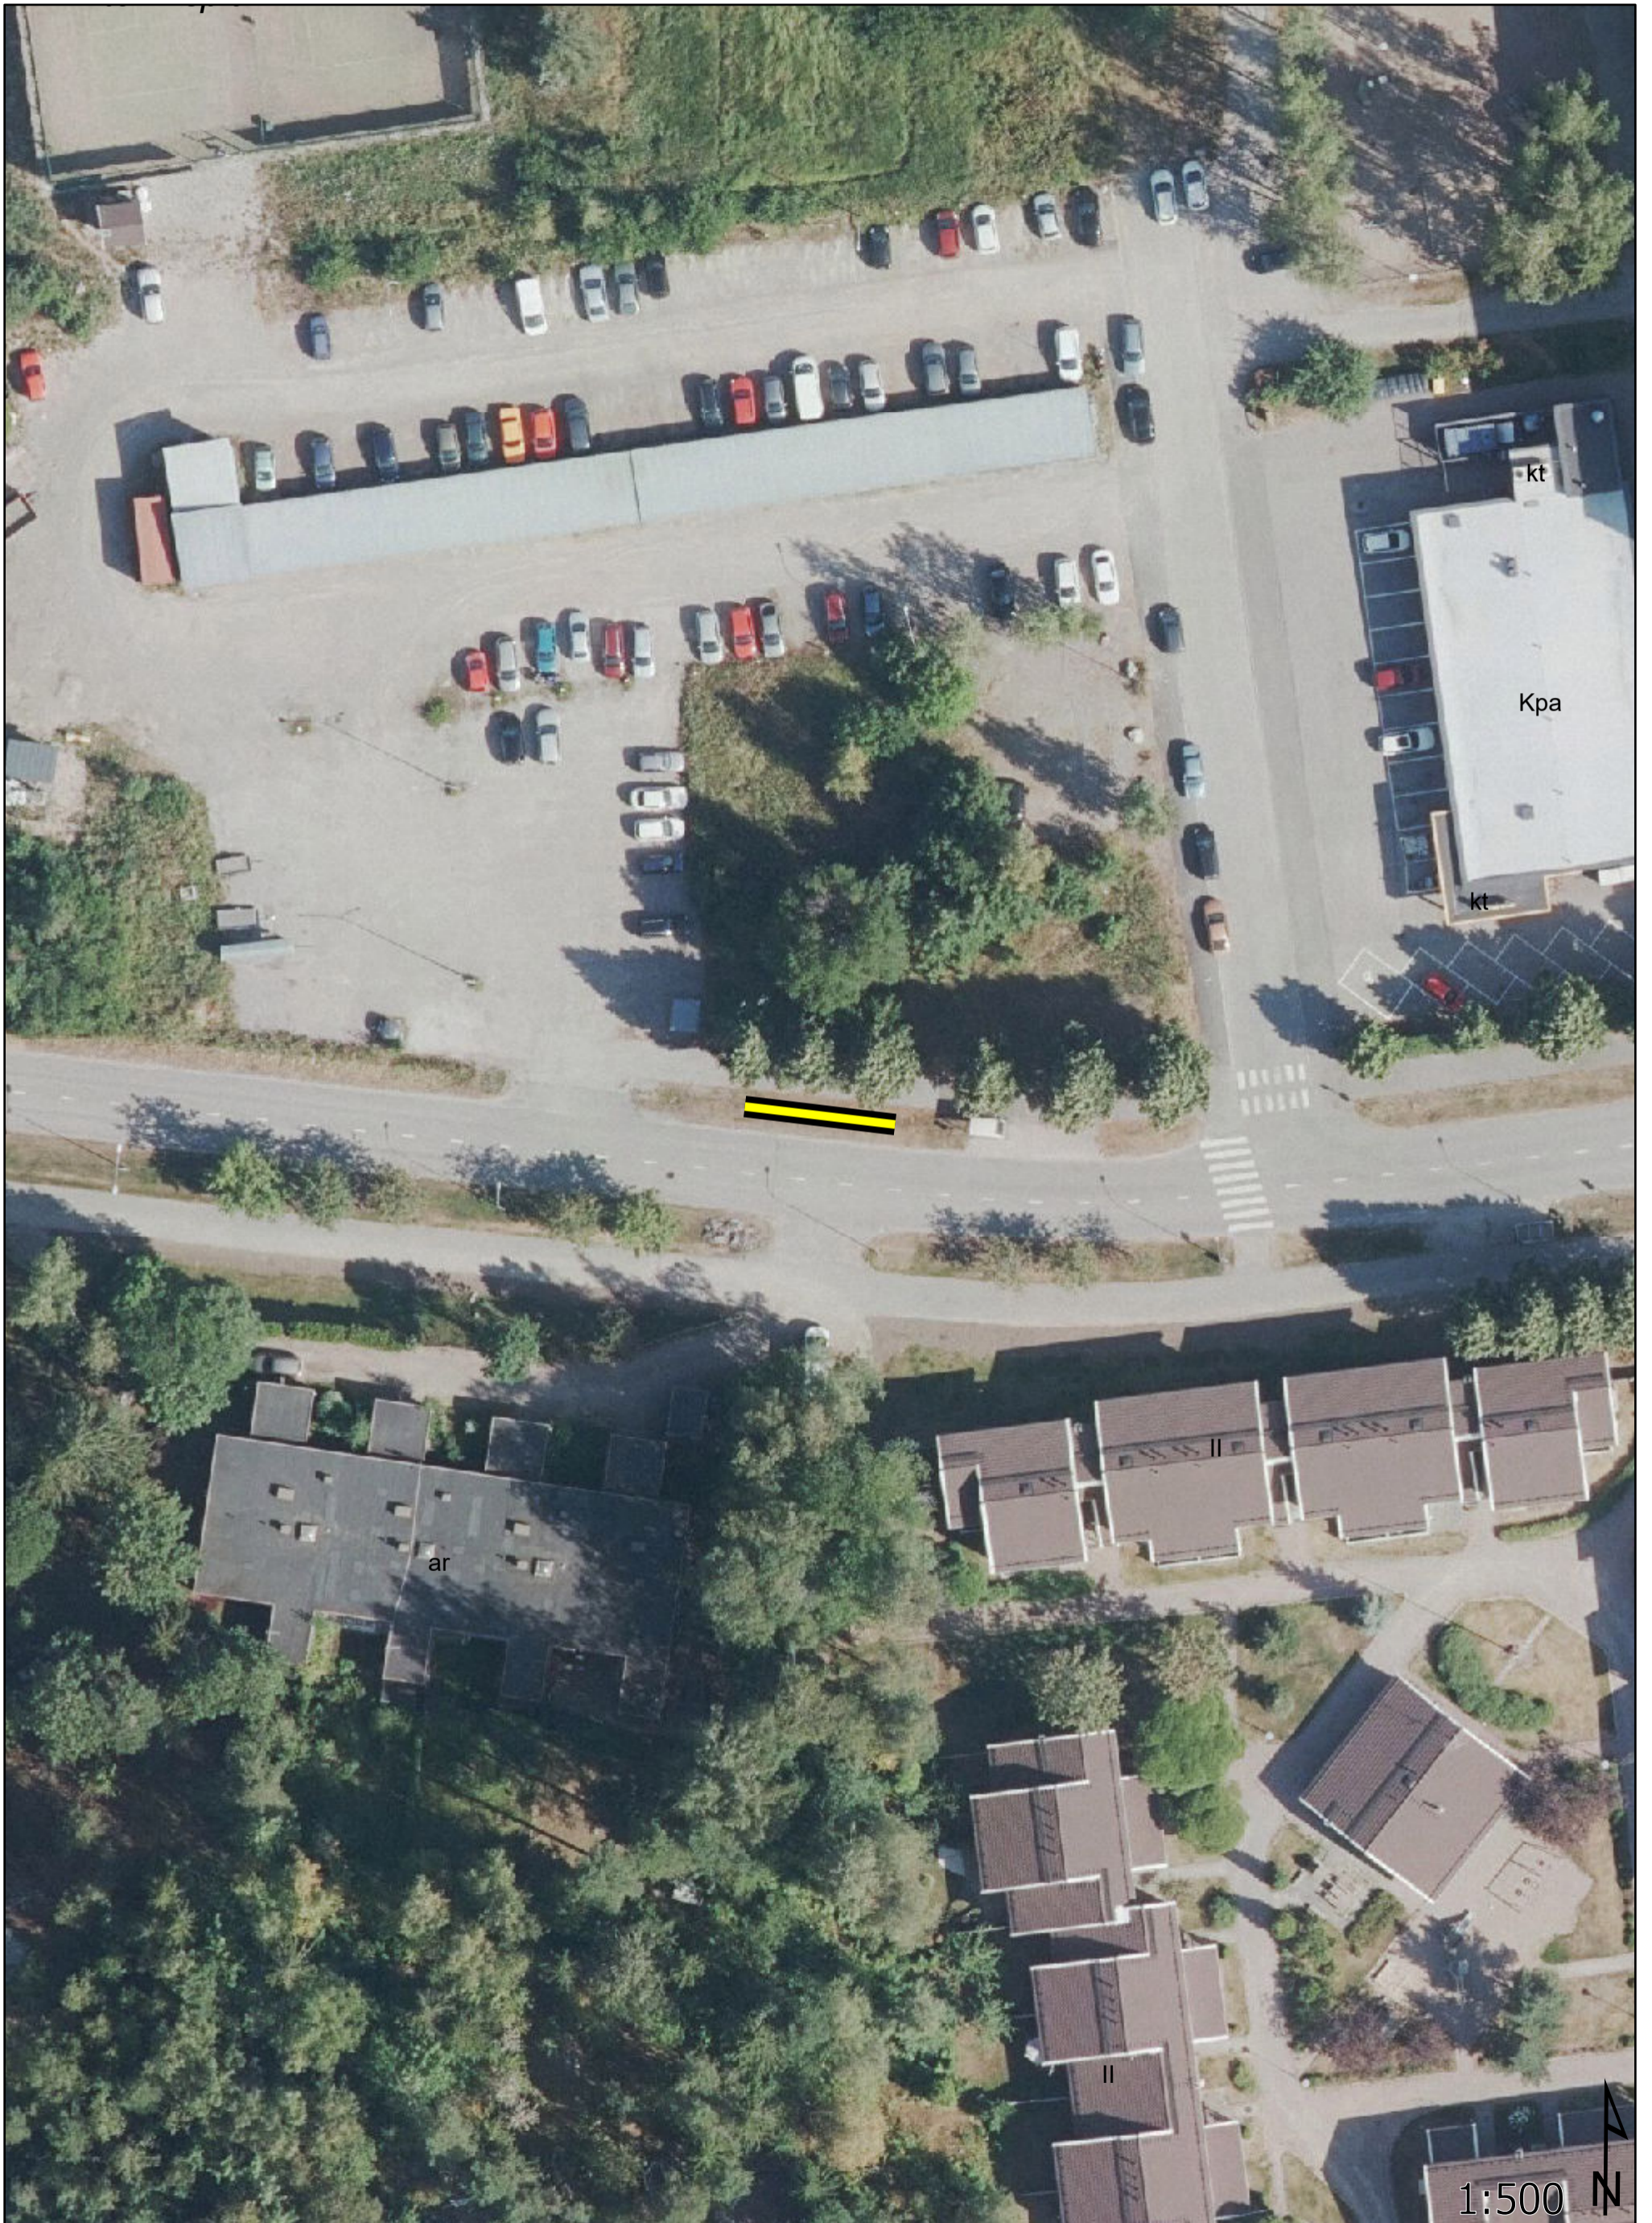

4. Lindal

13.12.2021

0 10 20 30 40 metriä

Selite
Mainosteline