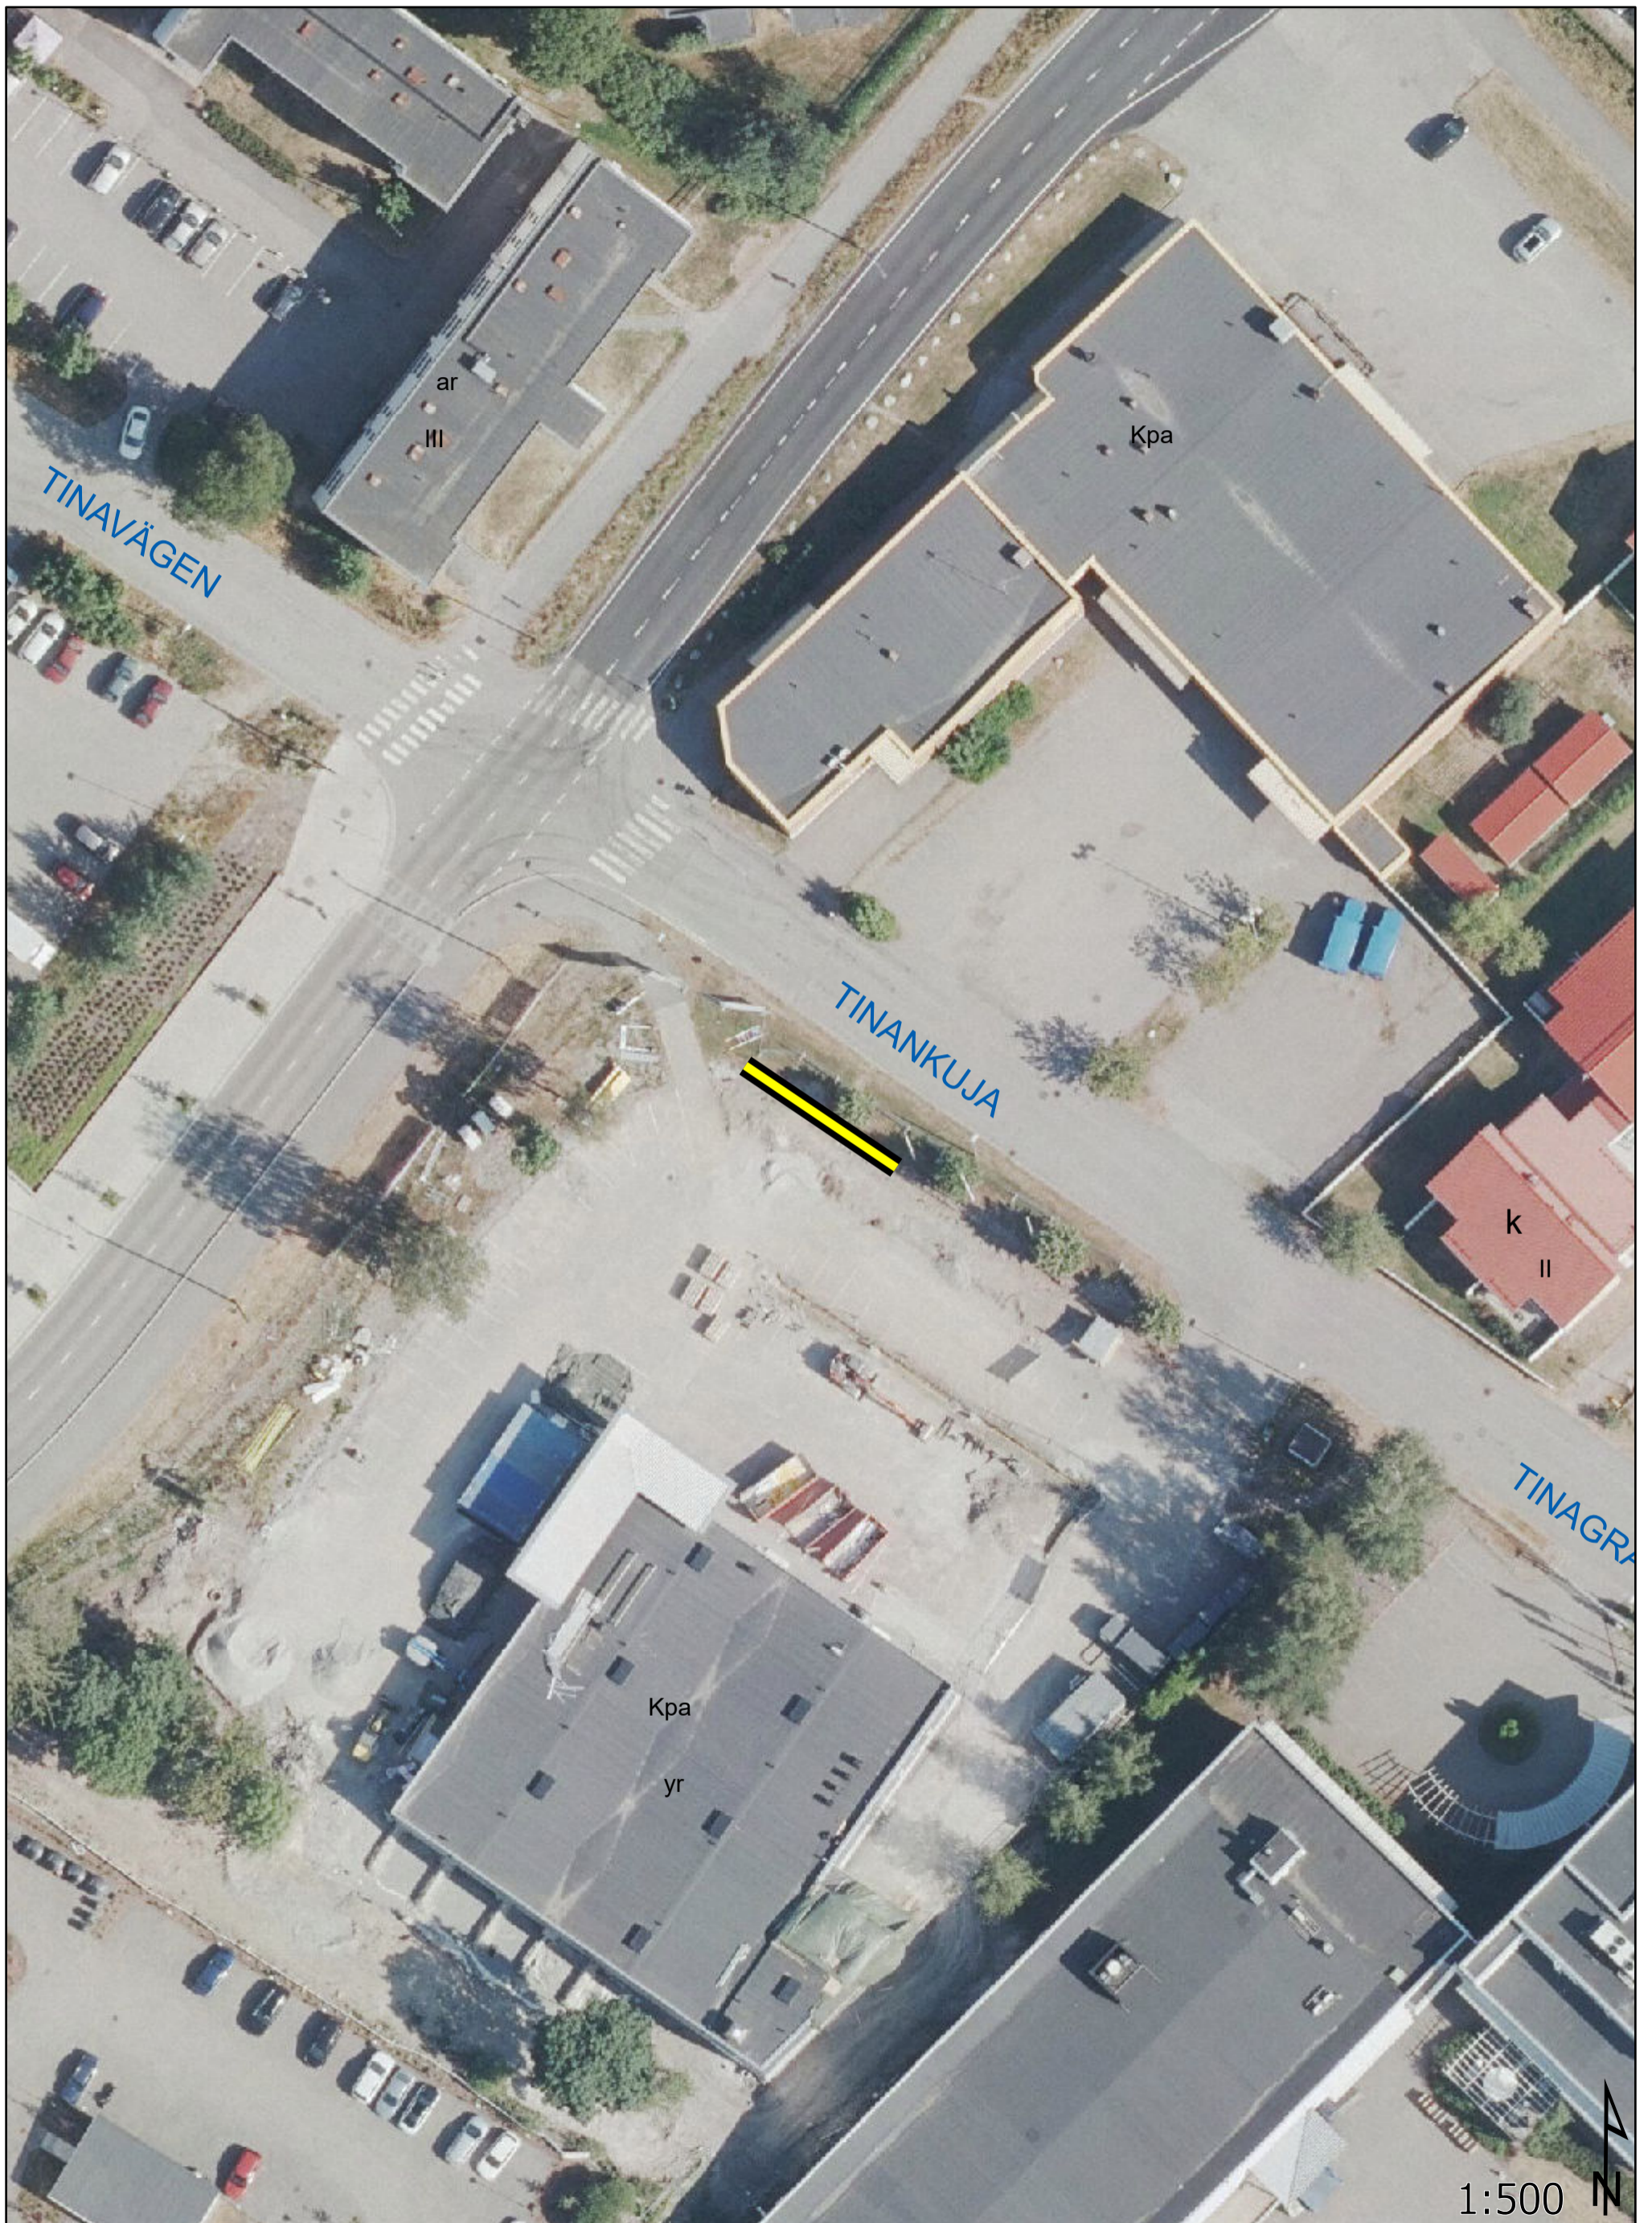

Selite
Mainosteline

10. Sepänkangas

13.12.2021

0 10 20 30 40 metriä

Selite
Mainosteline

11. Masala

13.12.2021

0 10 20 30 40 metriä

Selite
Mainosteline

12. Sundsberg

13.12.2021

0 10 20 30 40 metriä

Selite
Mainosteline

13. Evitskog

13.12.2021

0 10 20 30 40 metriä