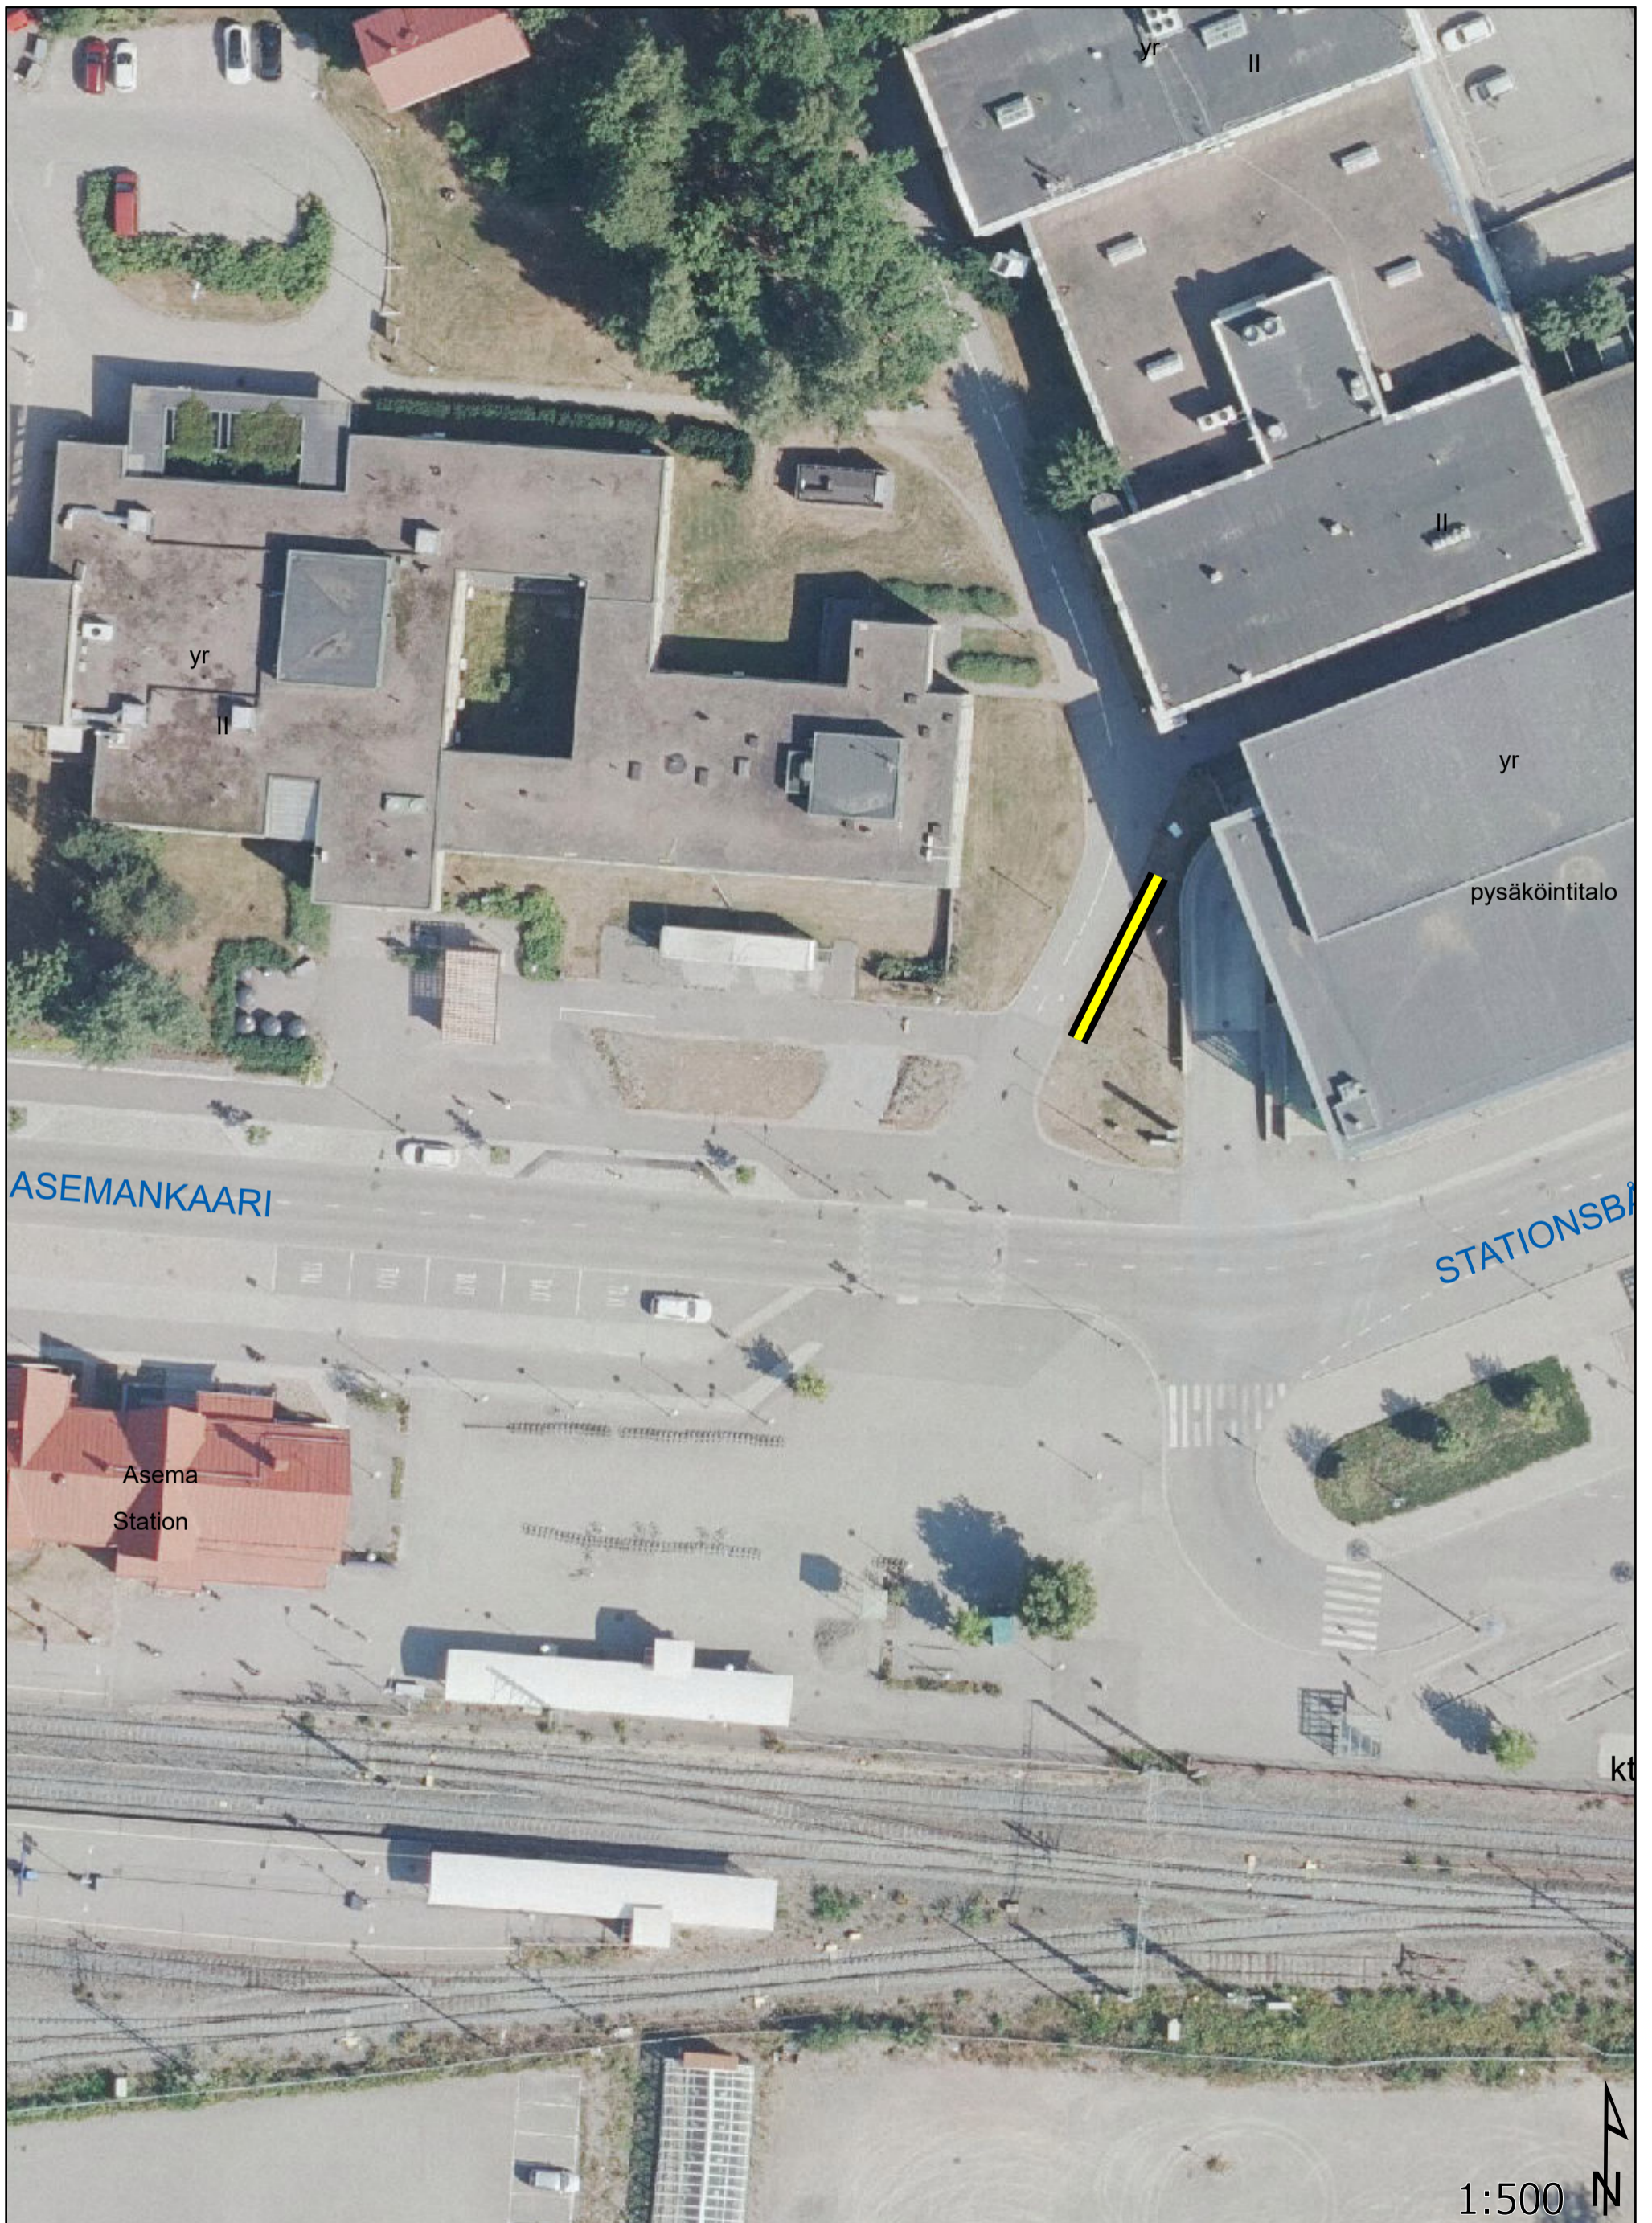

Vaalimainosten paikat: kokoomakartta

13.12.2021

0 1 2 3 4 km

Selite

● Vaalimainoksepaikka

1. Torialue

13.12.2021

0 10 20 30 40 metriä

Selite
Mainosteline

2. Keskusta, linja-auto- ja rautatieasema

13.12.2021

0 10 20 30 40 metriä

Selite
Mainosteline

3. Munkinmäki

13.12.2021

0 10 20 30 40 metriä