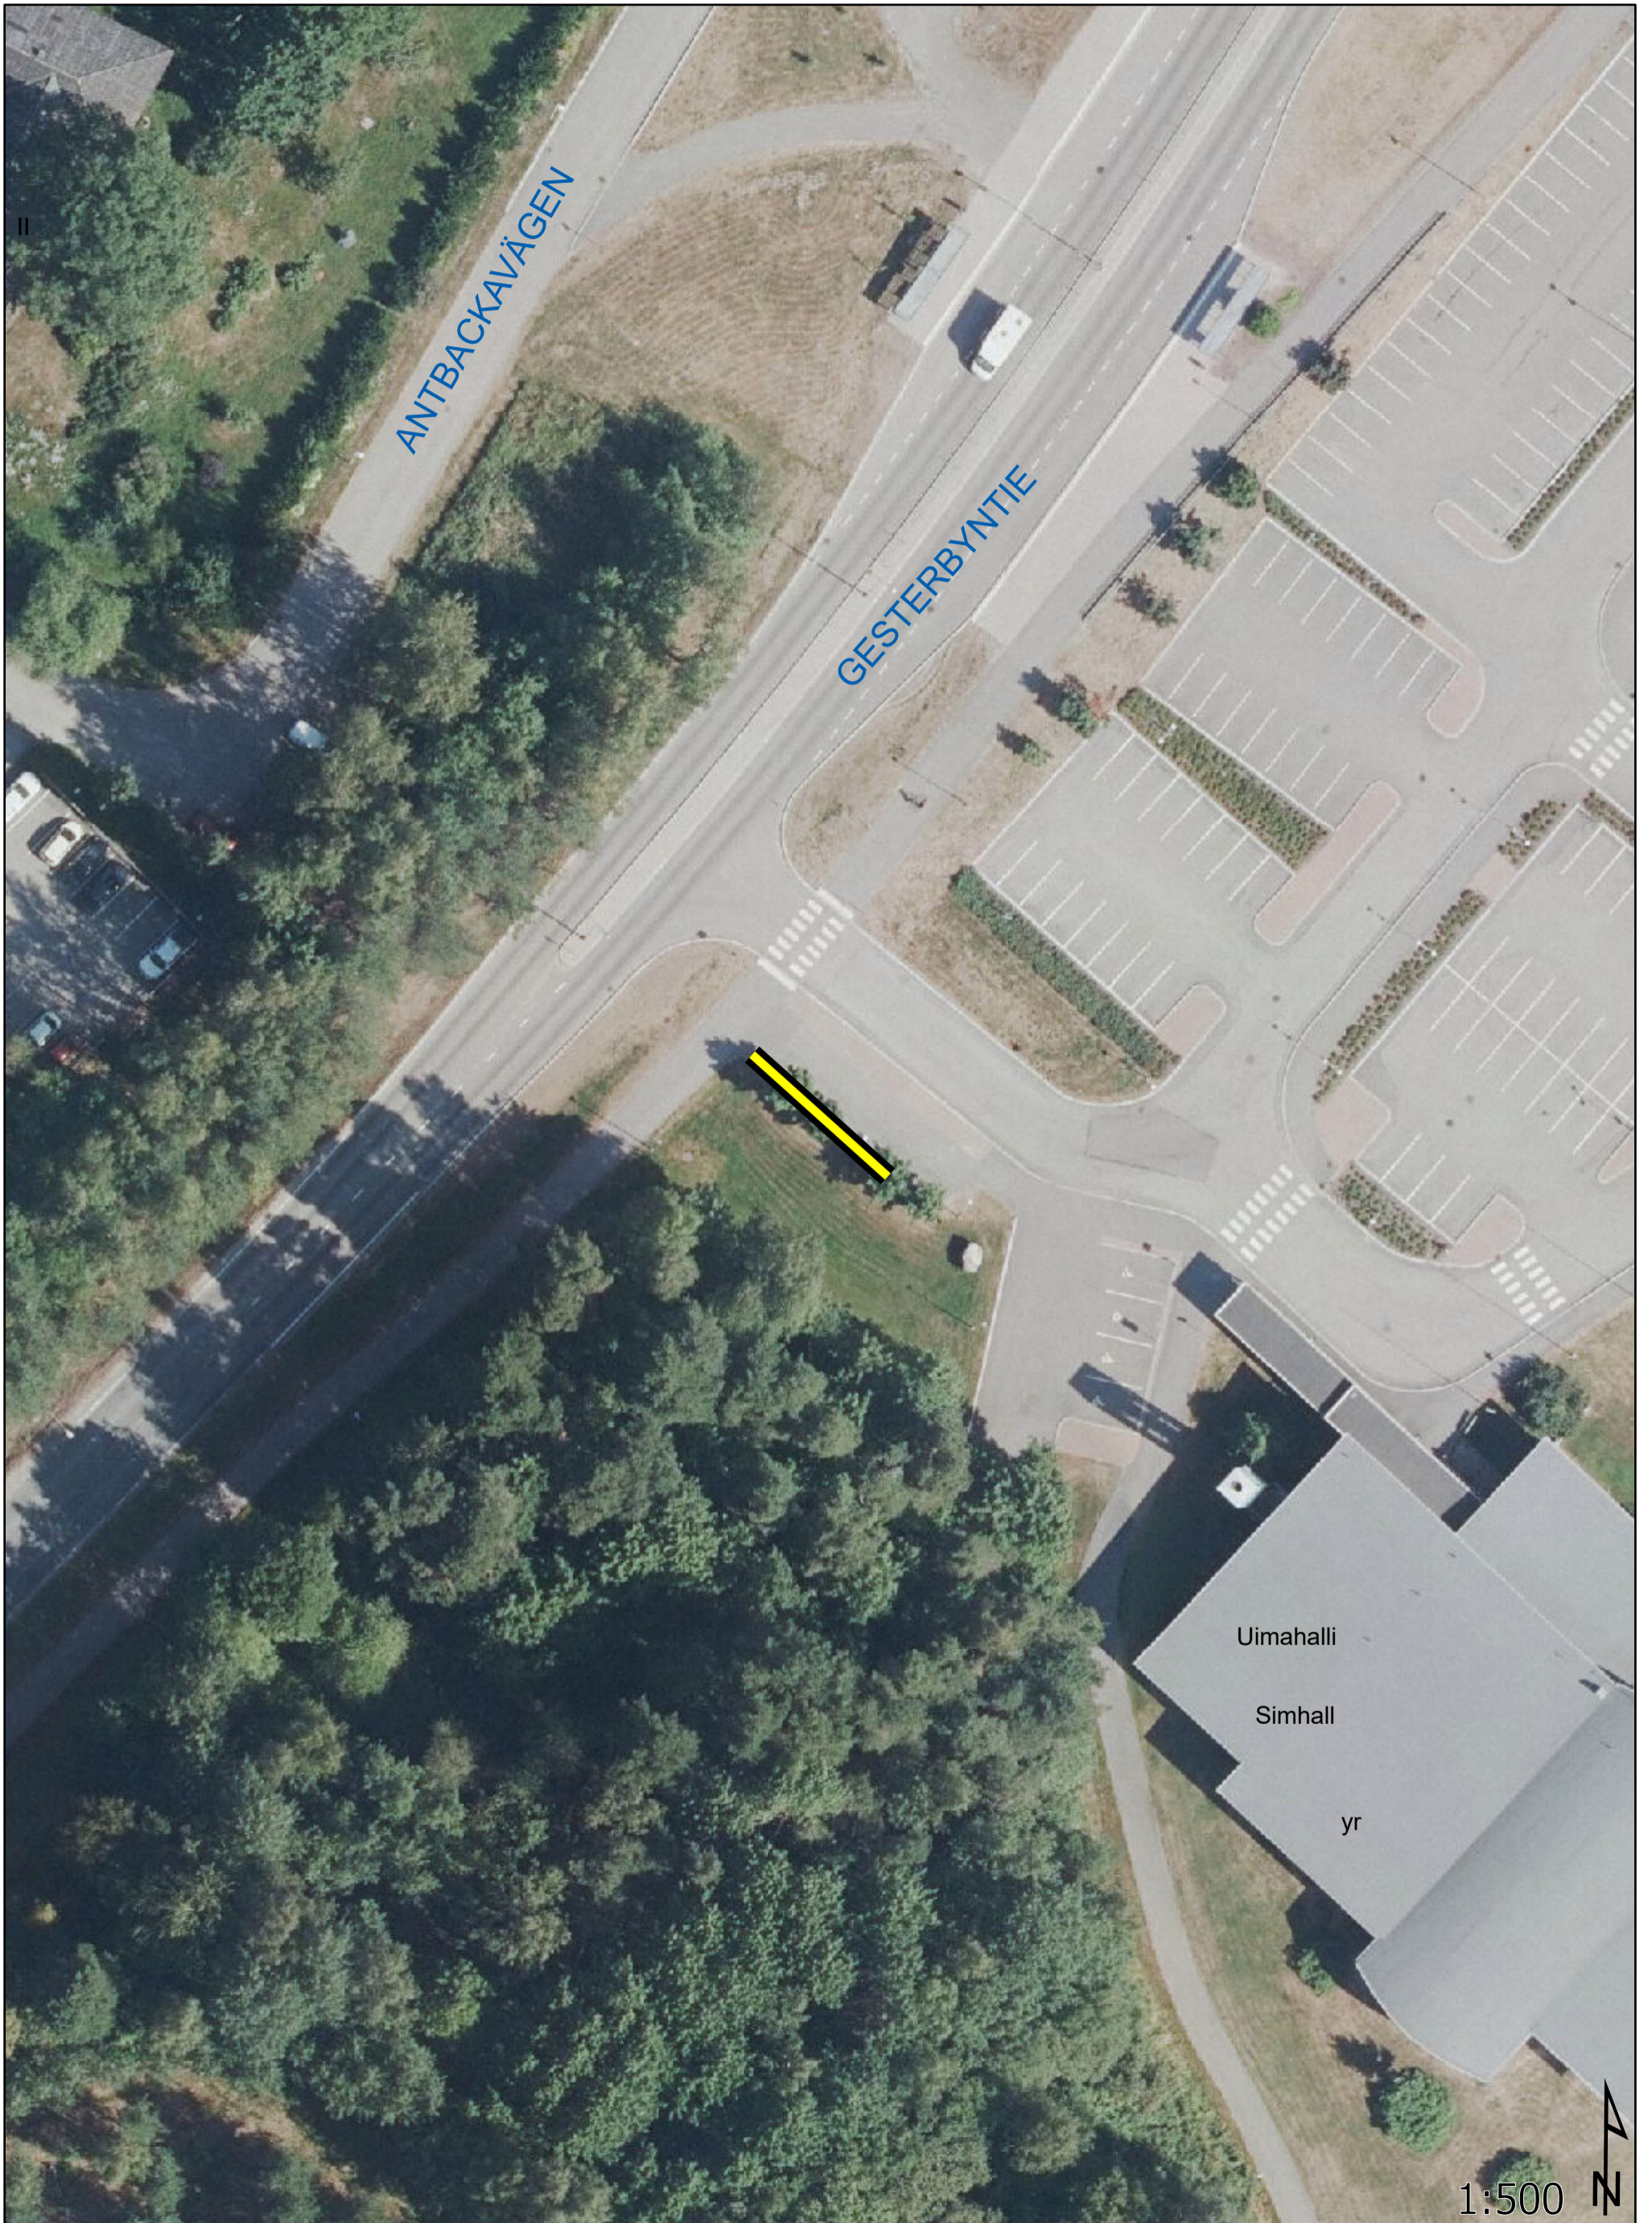

Vaalimainosten paikat: kokoomakartta

13.12.2021

0 1 2 3 4 km

Selite

● Vaalimainoksepaikka

1. Torialue

13.12.2021

0 10 20 30 40 metriä

Selite
Mainosteline

2. Keskusta, linja-auto- ja rautatieasema

13.12.2021

0 10 20 30 40 metriä

Selite
Mainosteline

3. Munkinmäki

13.12.2021

0 10 20 30 40 metriä

Selite
Mainosteline

4. Lindal

13.12.2021

0 10 20 30 40 metriä

Selite
Mainosteline

5. Uimahalli

13.12.2021

0 10 20 30 40 metriä

Selite
Mainosteline

6. Gesterby, nuorisotalo

13.12.2021

0 10 20 30 40 metriä

Selite
Mainosteline

7. Laajakallio

13.12.2021

0 10 20 30 40 metriä