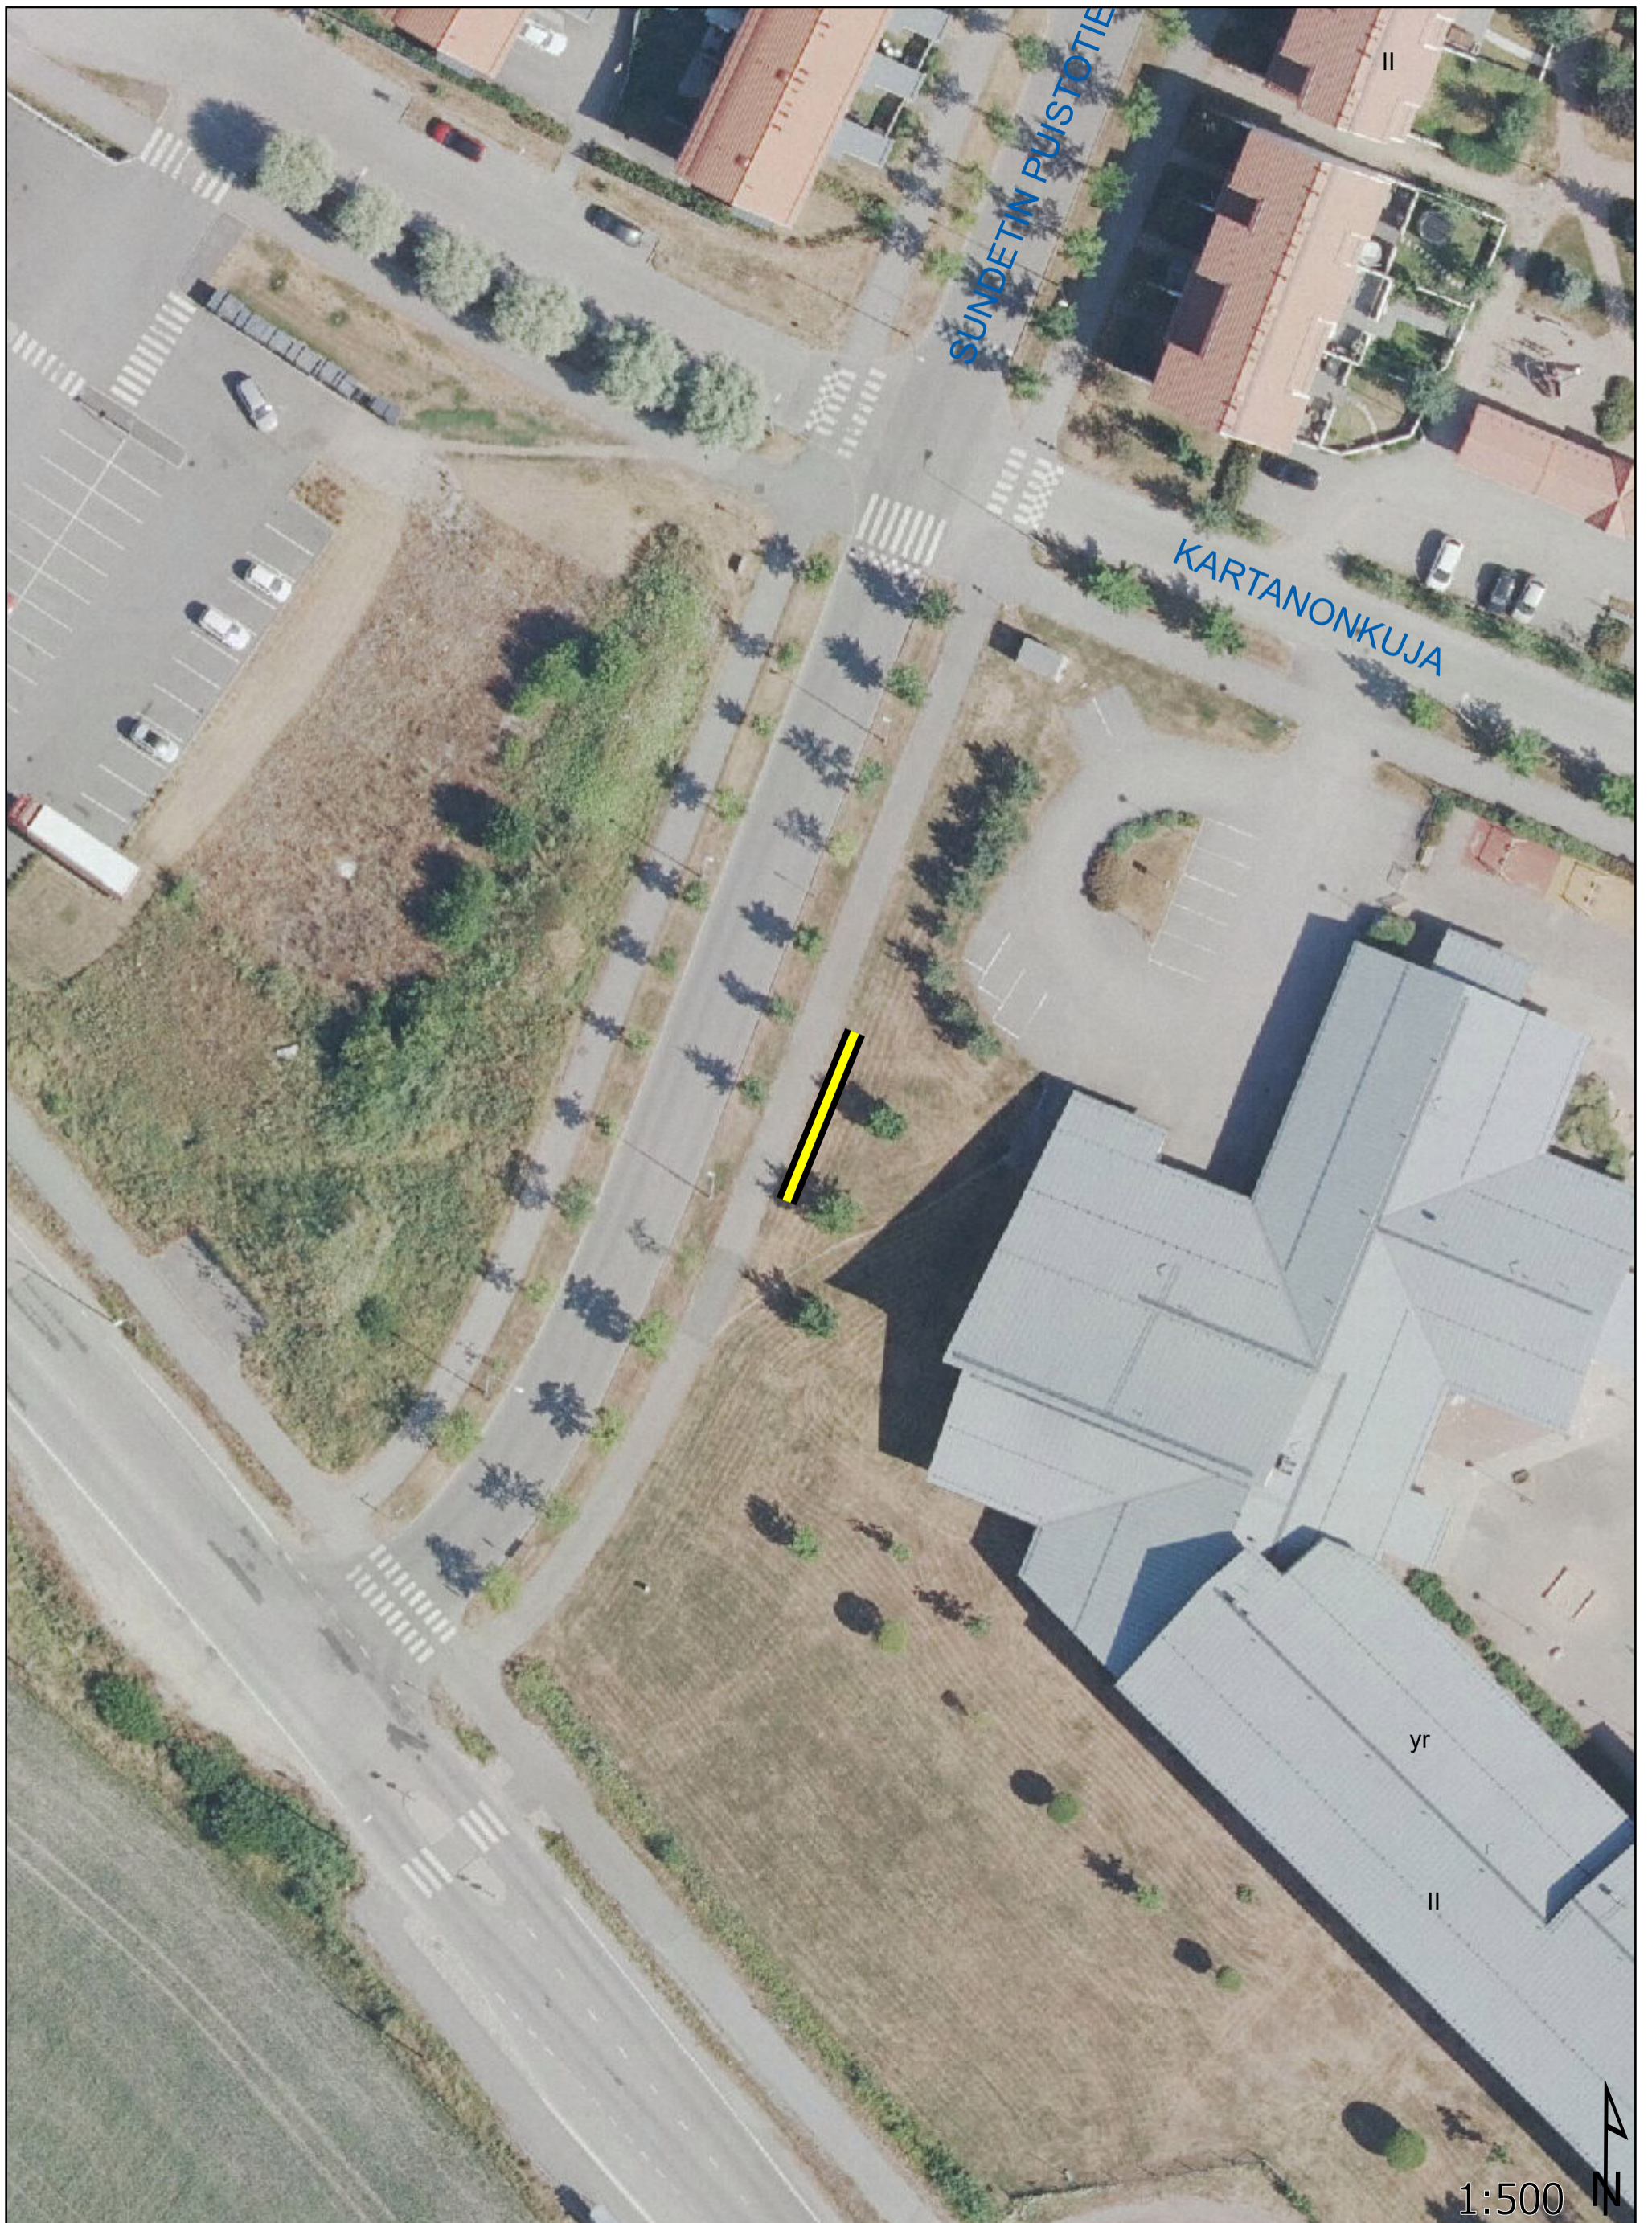

Selite
Mainosteline

10. Sepänkangas

13.12.2021

0 10 20 30 40 metriä

Selite
Mainosteline

11. Masala

13.12.2021

0 10 20 30 40 metriä

Selite
Mainosteline

12. Sundsberg

13.12.2021

0 10 20 30 40 metriä

Selite
Mainosteline

13. Evitskog

13.12.2021

0 10 20 30 40 metriä