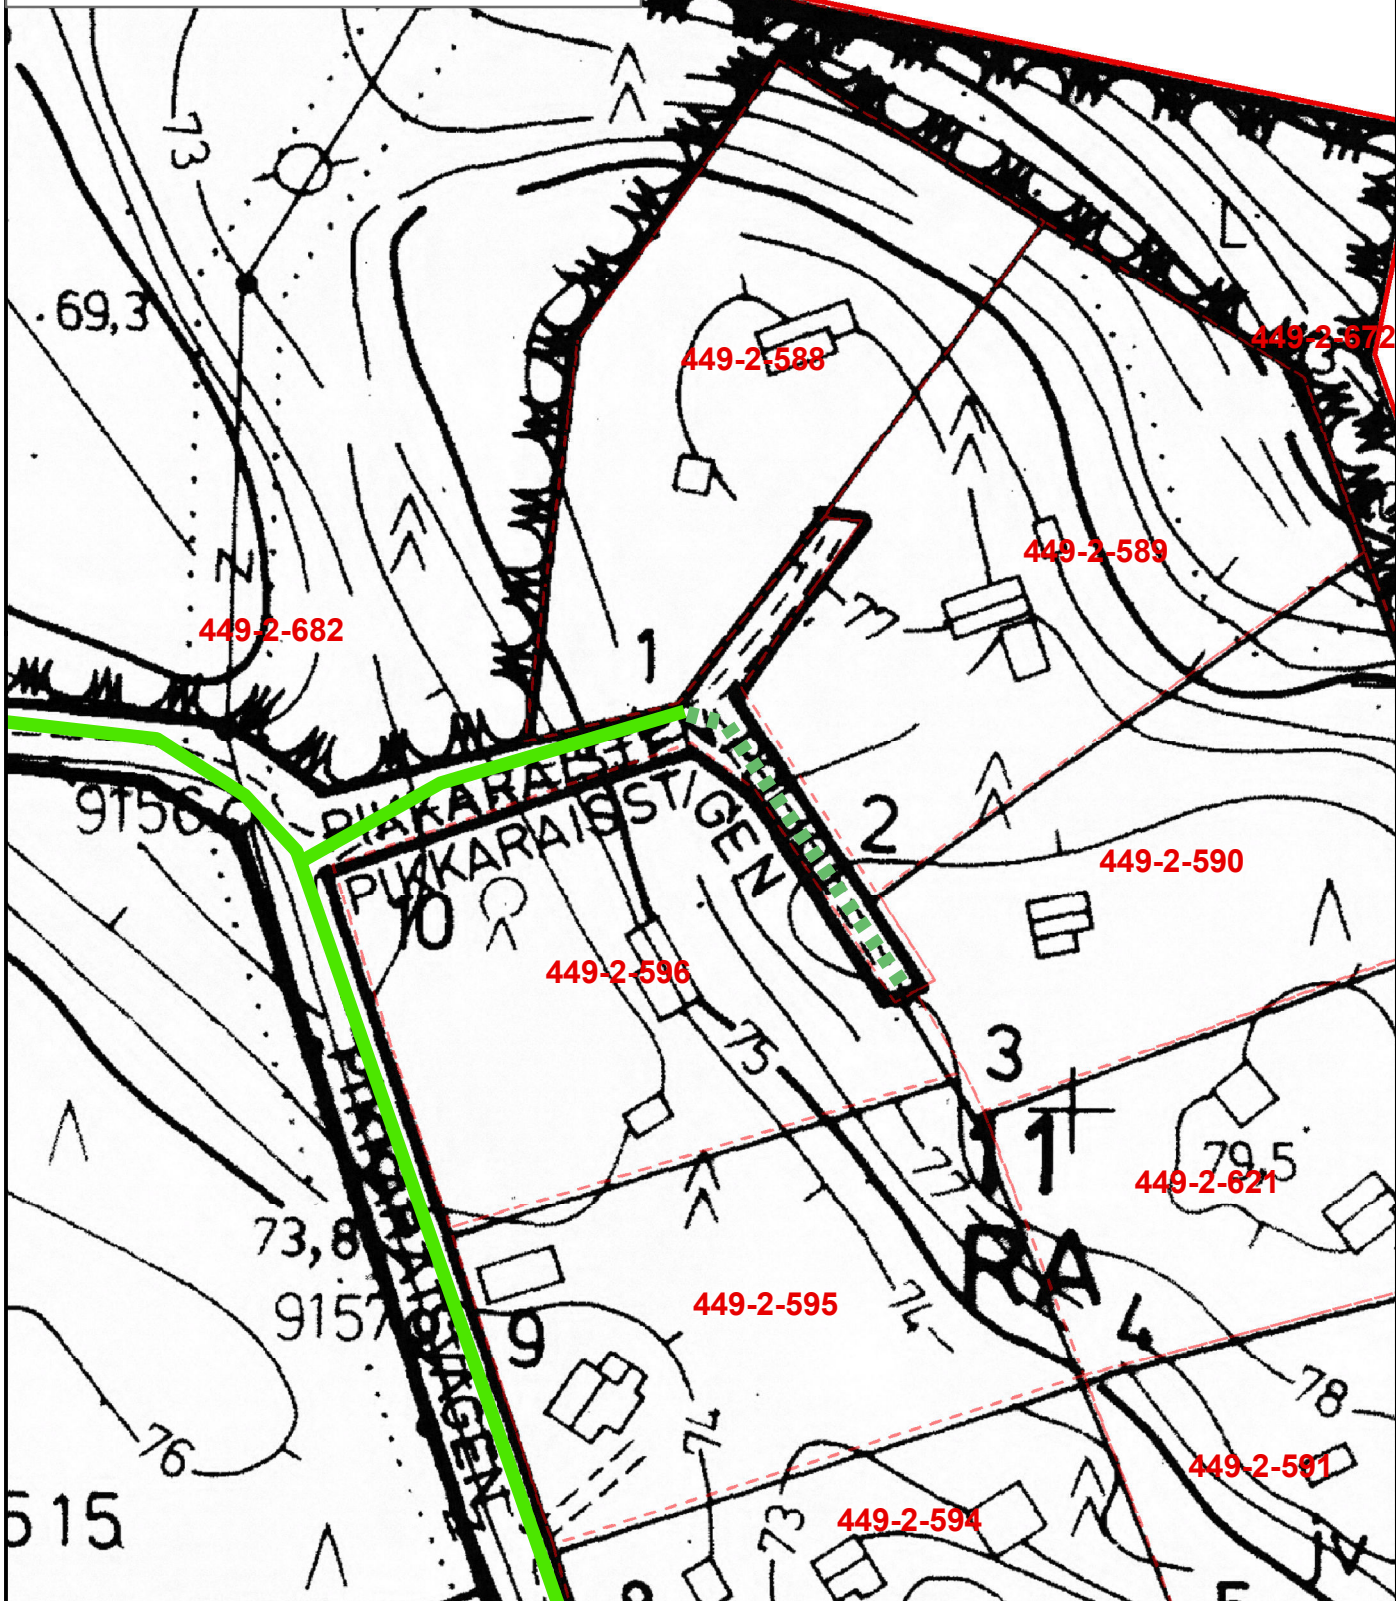

# Selite

-  Pikkaraistentien tiekunta
-  Tiekuntaan liitettävä osuus, noin 48 metriä

# Selite

-  Pikkaraistentien tiekunta
-  Tiekuntaan liitettävä osuus, noin 40 metriä

KIRKKONUMMEN KUNTA  
KYRKSLÄTTS KOMMUN

Tontti- ja paikkatietopalvelut  
Tomt- och geoinformationstjänster

1:1 000