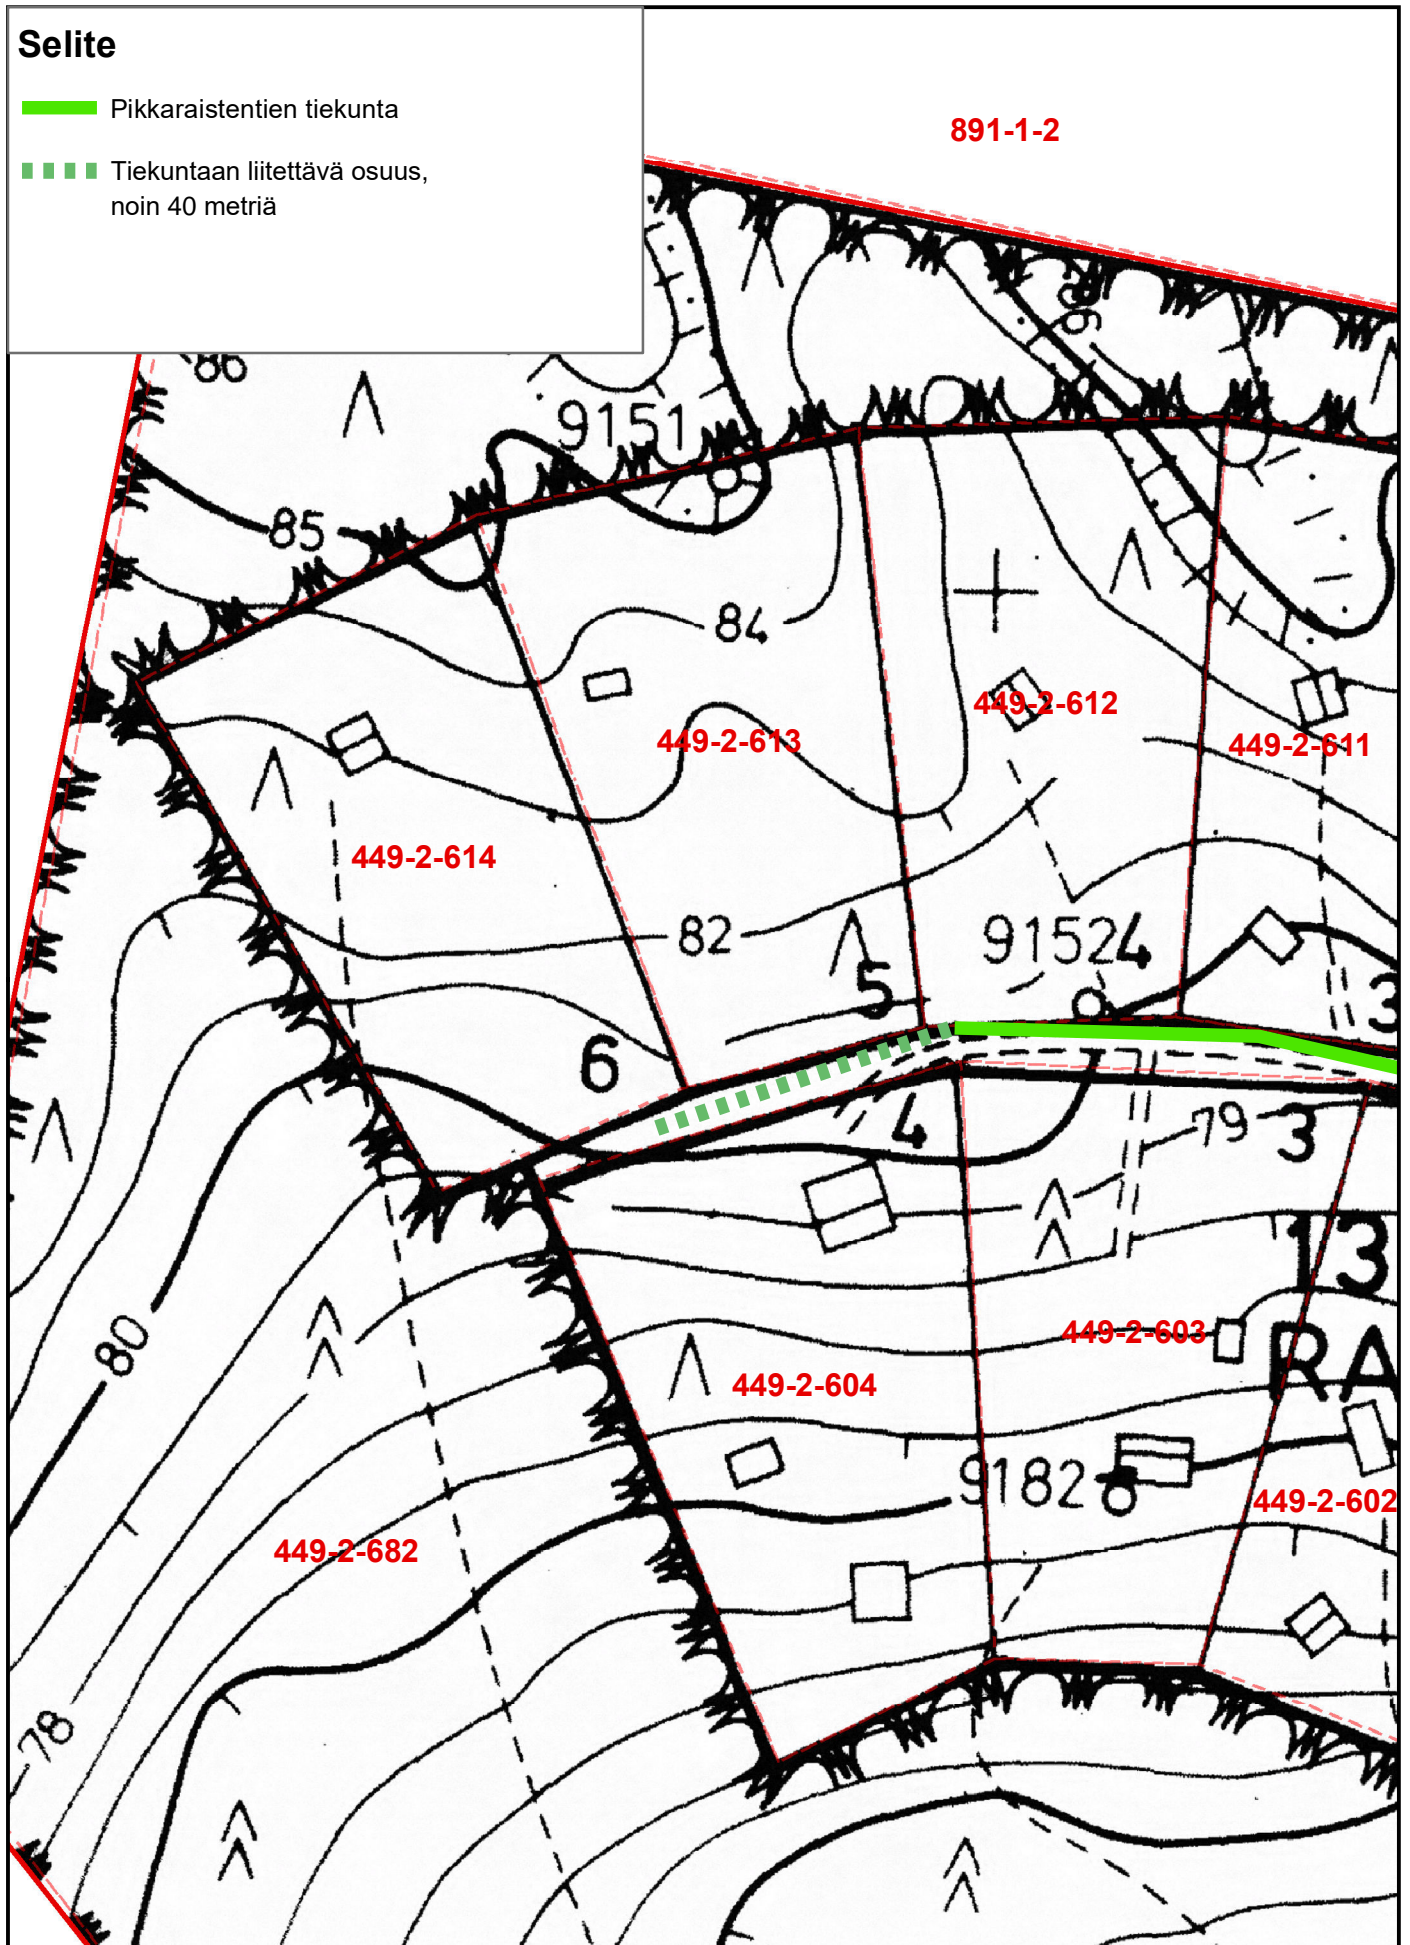

# Selite

-  Pikkaraistentien tiekunta
-  Tiekuntaan liitettävä osuus, noin 48 metriä

# Selite

-  Pikkaraistentien tiekunta
-  Tiekuntaan liitettävä osuus, noin 40 metriä

KIRKKONUMMEN KUNTA  
KYRKSLÄTTS KOMMUN

Tontti- ja paikkatietopalvelut  
Tomt- och geoinformationstjänster

1:1 000