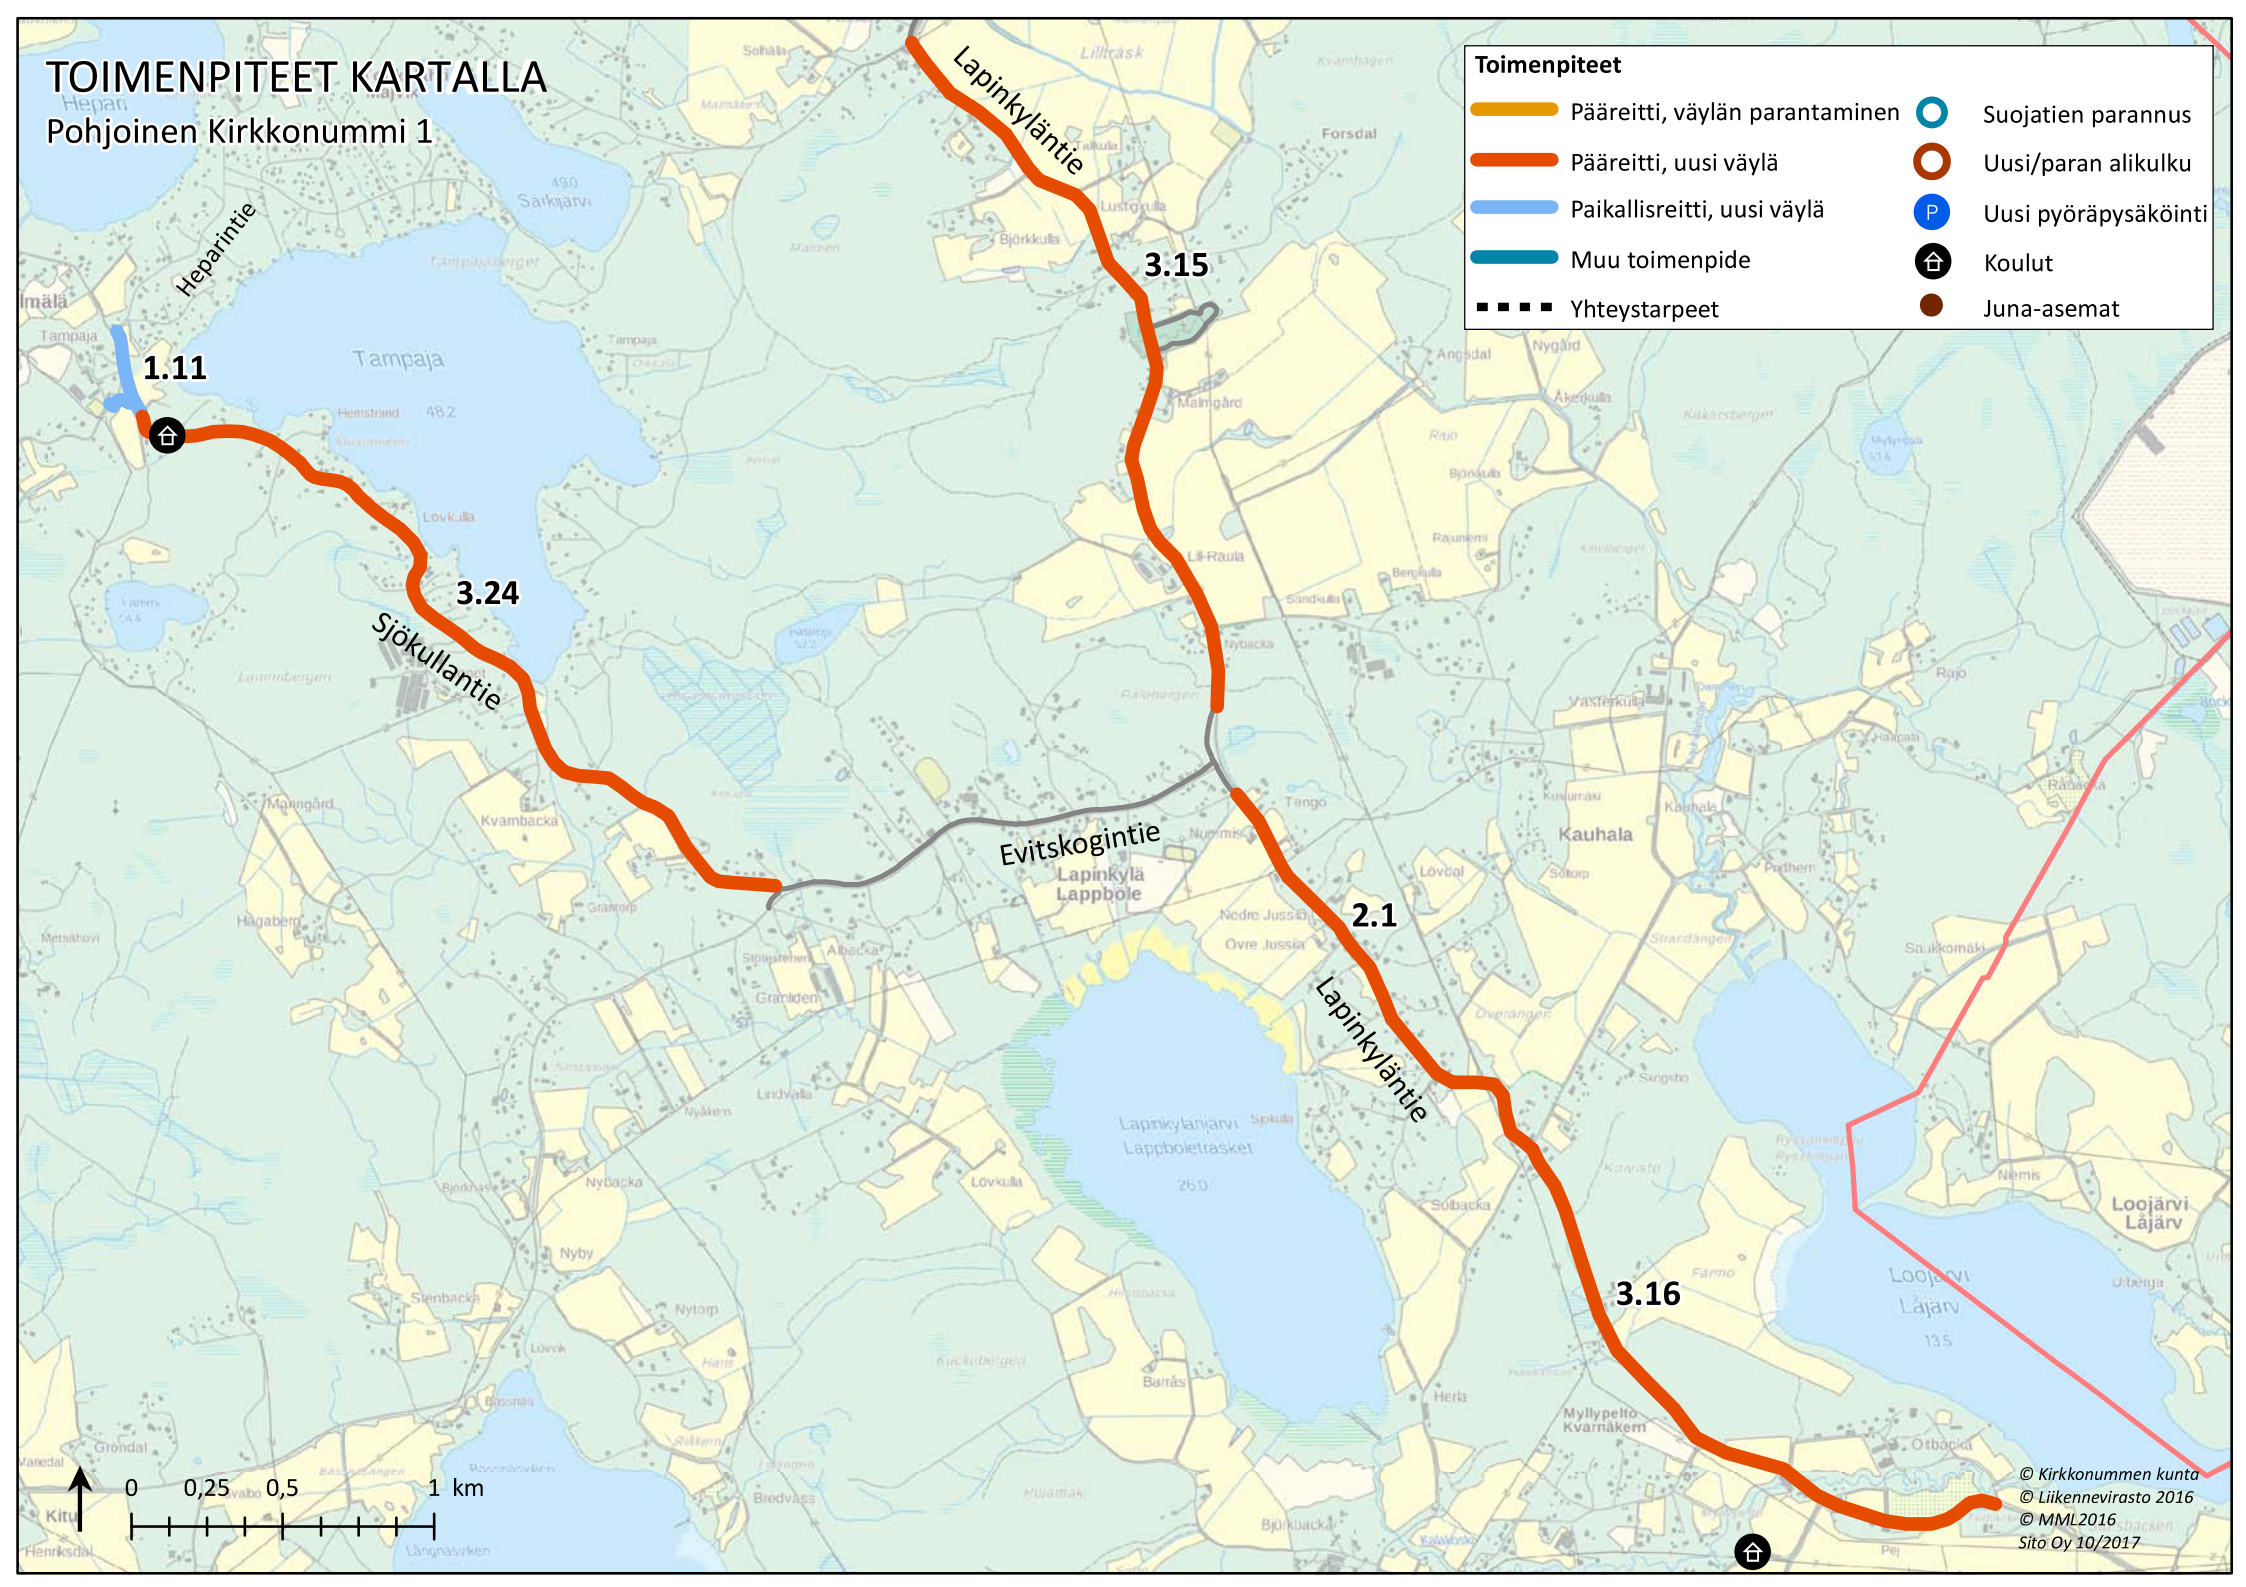

TOIMENPITEET KARTALLA

Pohjoinen Kirkkonummi 1

Toimenpiteet

- Pääreitti, väylän parantaminen
- Pääreitti, uusi väylä
- Paikallisreitti, uusi väylä
- Muu toimenpide
- Yhteystarpeet
- Suojatien parannus
- Uusi/paran alikulku
- Uusi pyöräpysäköinti
- Koulut
- Juna-asemat

1.11

3.15

3.24

2.1

3.16