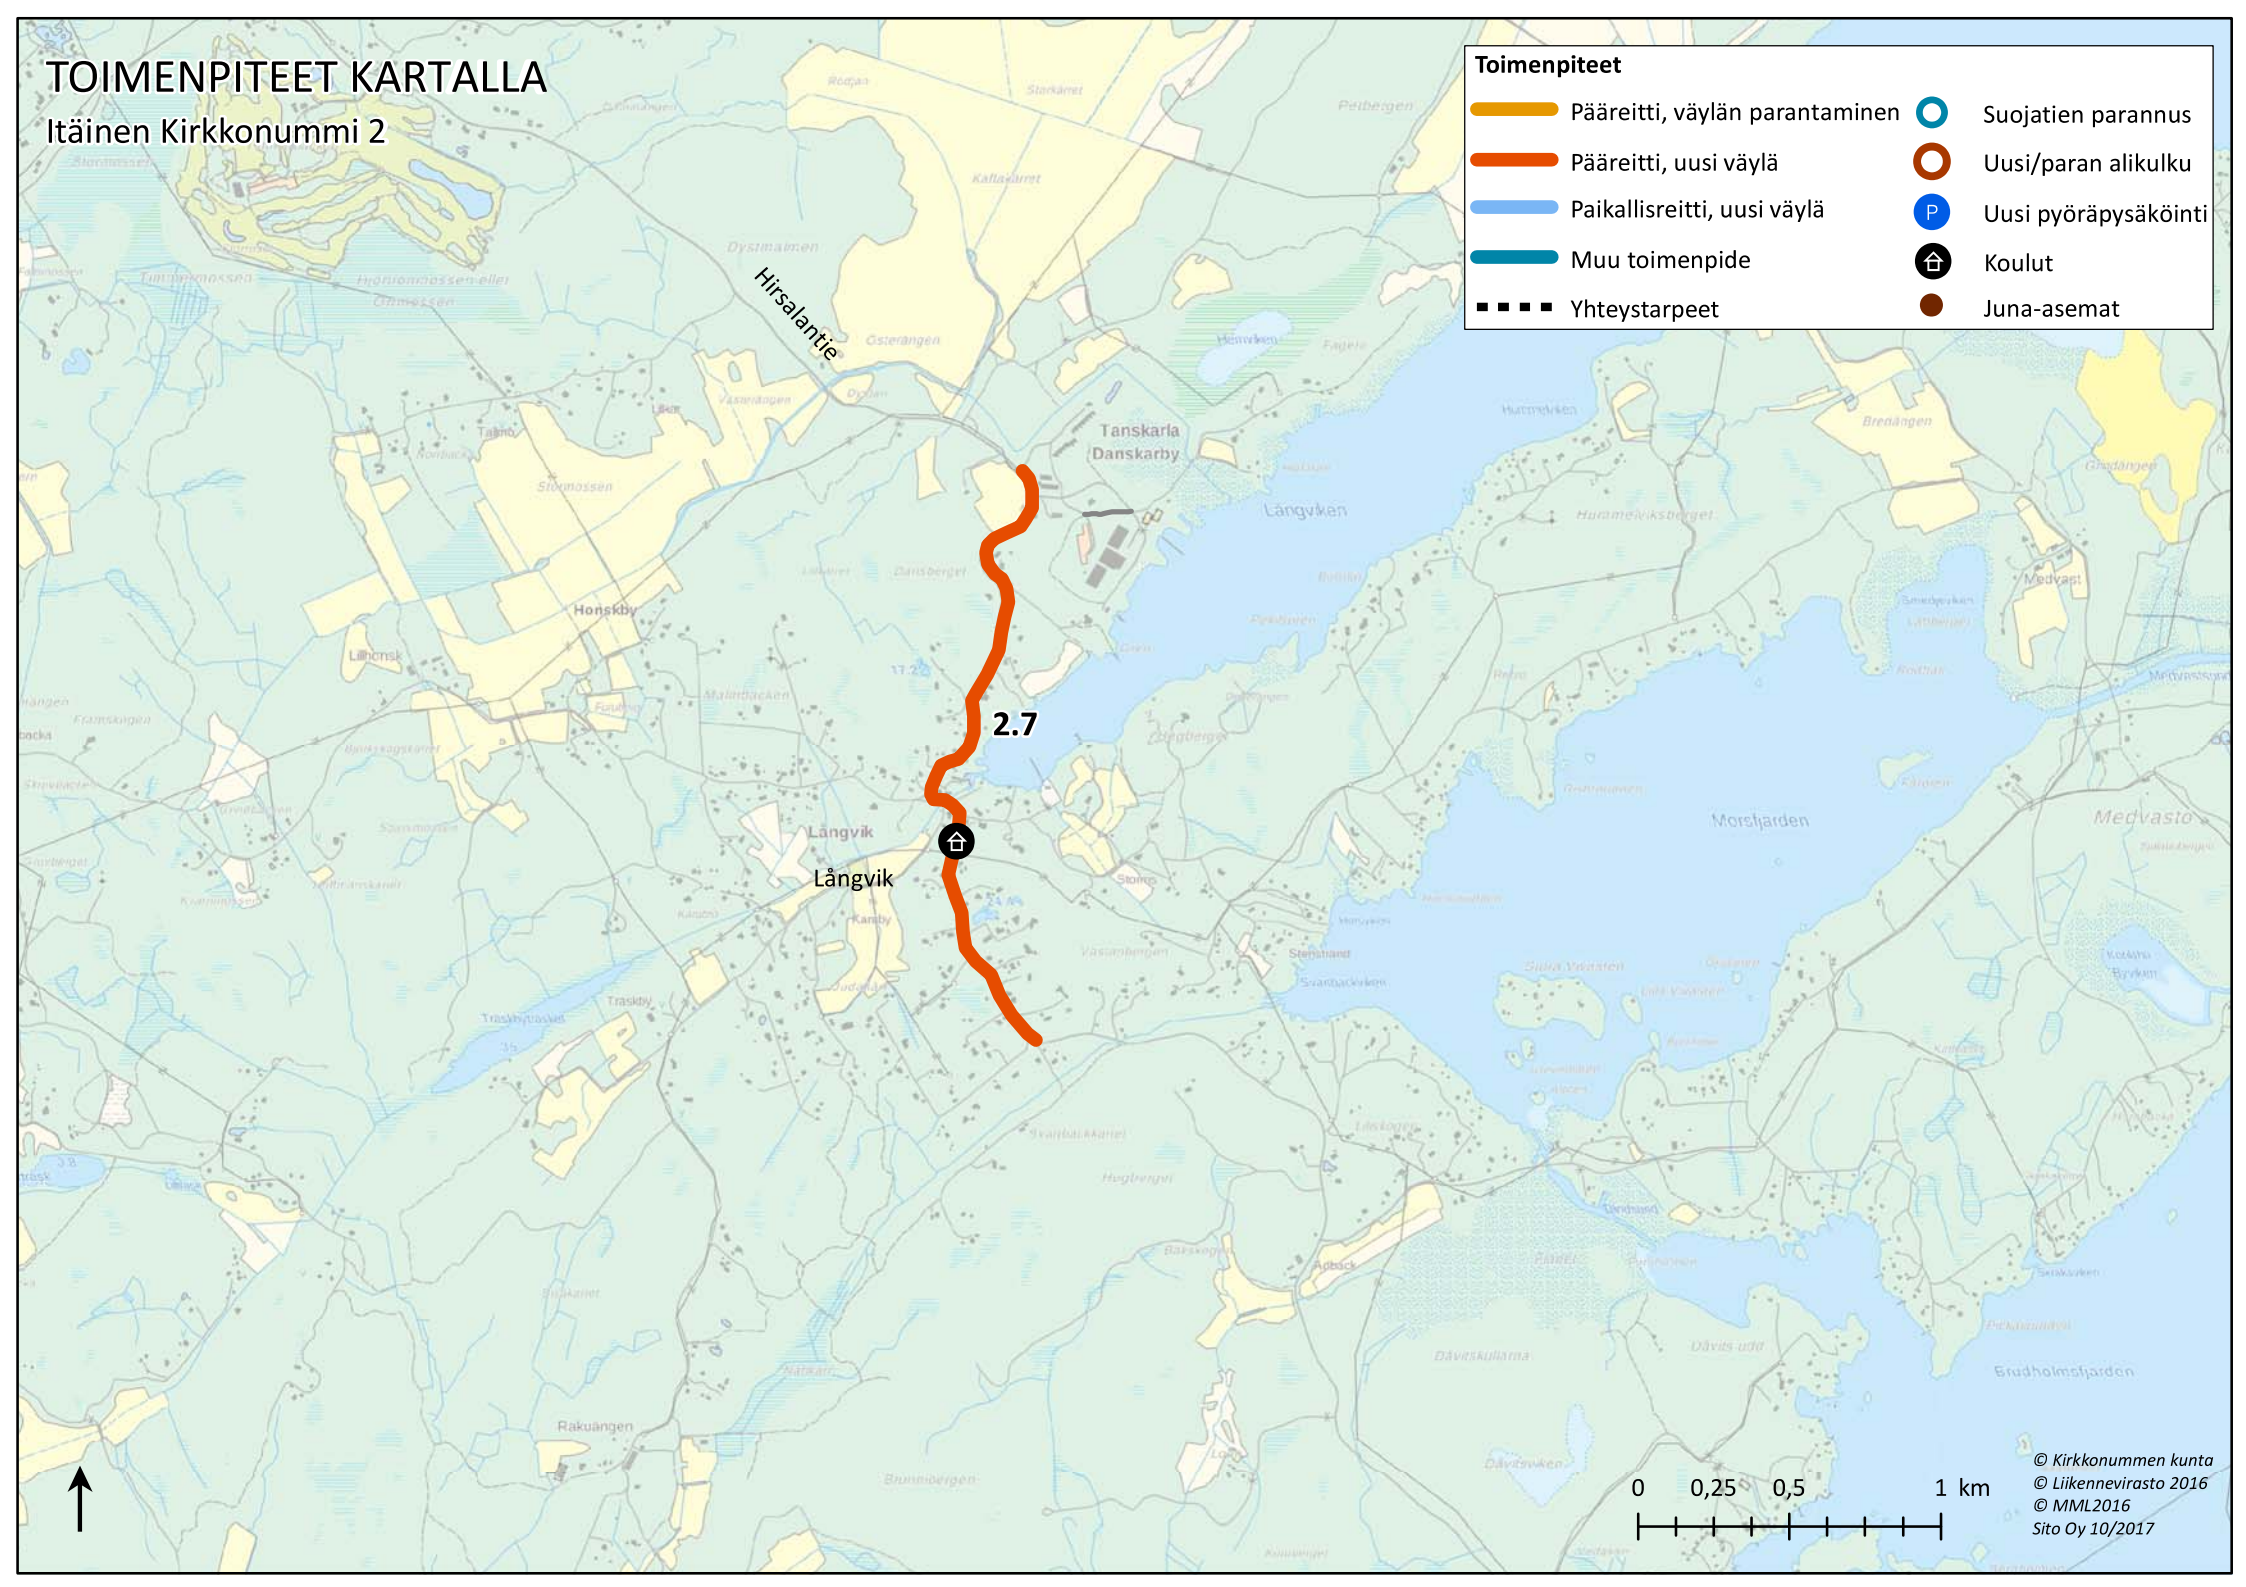

TOIMENPITEET KARTALLA

Keskinen Kirkkonummi

Toimenpiteet

-  Pääreitti, väylän parantaminen
-  Pääreitti, uusi väylä
-  Paikallisreitti, uusi väylä
-  Muu toimenpide
-  Yhteystarpeet
-  Suojatien parannus
-  Uusi/paran alikulku
-  Uusi pyöräpysäköinti
-  Koulut
-  Juna-asemat

TOIMENPITEET KARTALLA

Keskinen Kirkkonummi, keskusta

Toimenpiteet

-  Pääreitti, väylän parantaminen
-  Pääreitti, uusi väylä
-  Paikallisreitti, uusi väylä
-  Muu toimenpide
-  Yhteystarpeet
-  Suojatien parannus
-  Uusi/paran alikulku
-  Uusi pyöräpysäköinti
-  Koulut
-  Juna-asemat

© Kirkkonummen kunta
© Liikennevirasto 2016
© MML2016
Sito Oy 10/2017

TOIMENPITEET KARTALLA

Itäinen Kirkkonummi 1

Toimenpiteet			
	Pääreitti, väylän parantaminen		Suojatien parannus
	Pääreitti, uusi väylä		Uusi/paran alikulku
	Paikallisreitti, uusi väylä		Uusi pyöräpysäköinti
	Muu toimenpide		Koulut
	Yhteystarpeet		Juna-asemat

TOIMENPITEET KARTALLA

Itäinen Kirkkonummi 2

Toimenpiteet

-  Pääreitti, väylän parantaminen
-  Pääreitti, uusi väylä
-  Paikallisreitti, uusi väylä
-  Muu toimenpide
-  Yhteystarpeet
-  Suojatien parannus
-  Uusi/paran alikulku
-  Uusi pyöräpysäköinti
-  Koulut
-  Juna-asemat