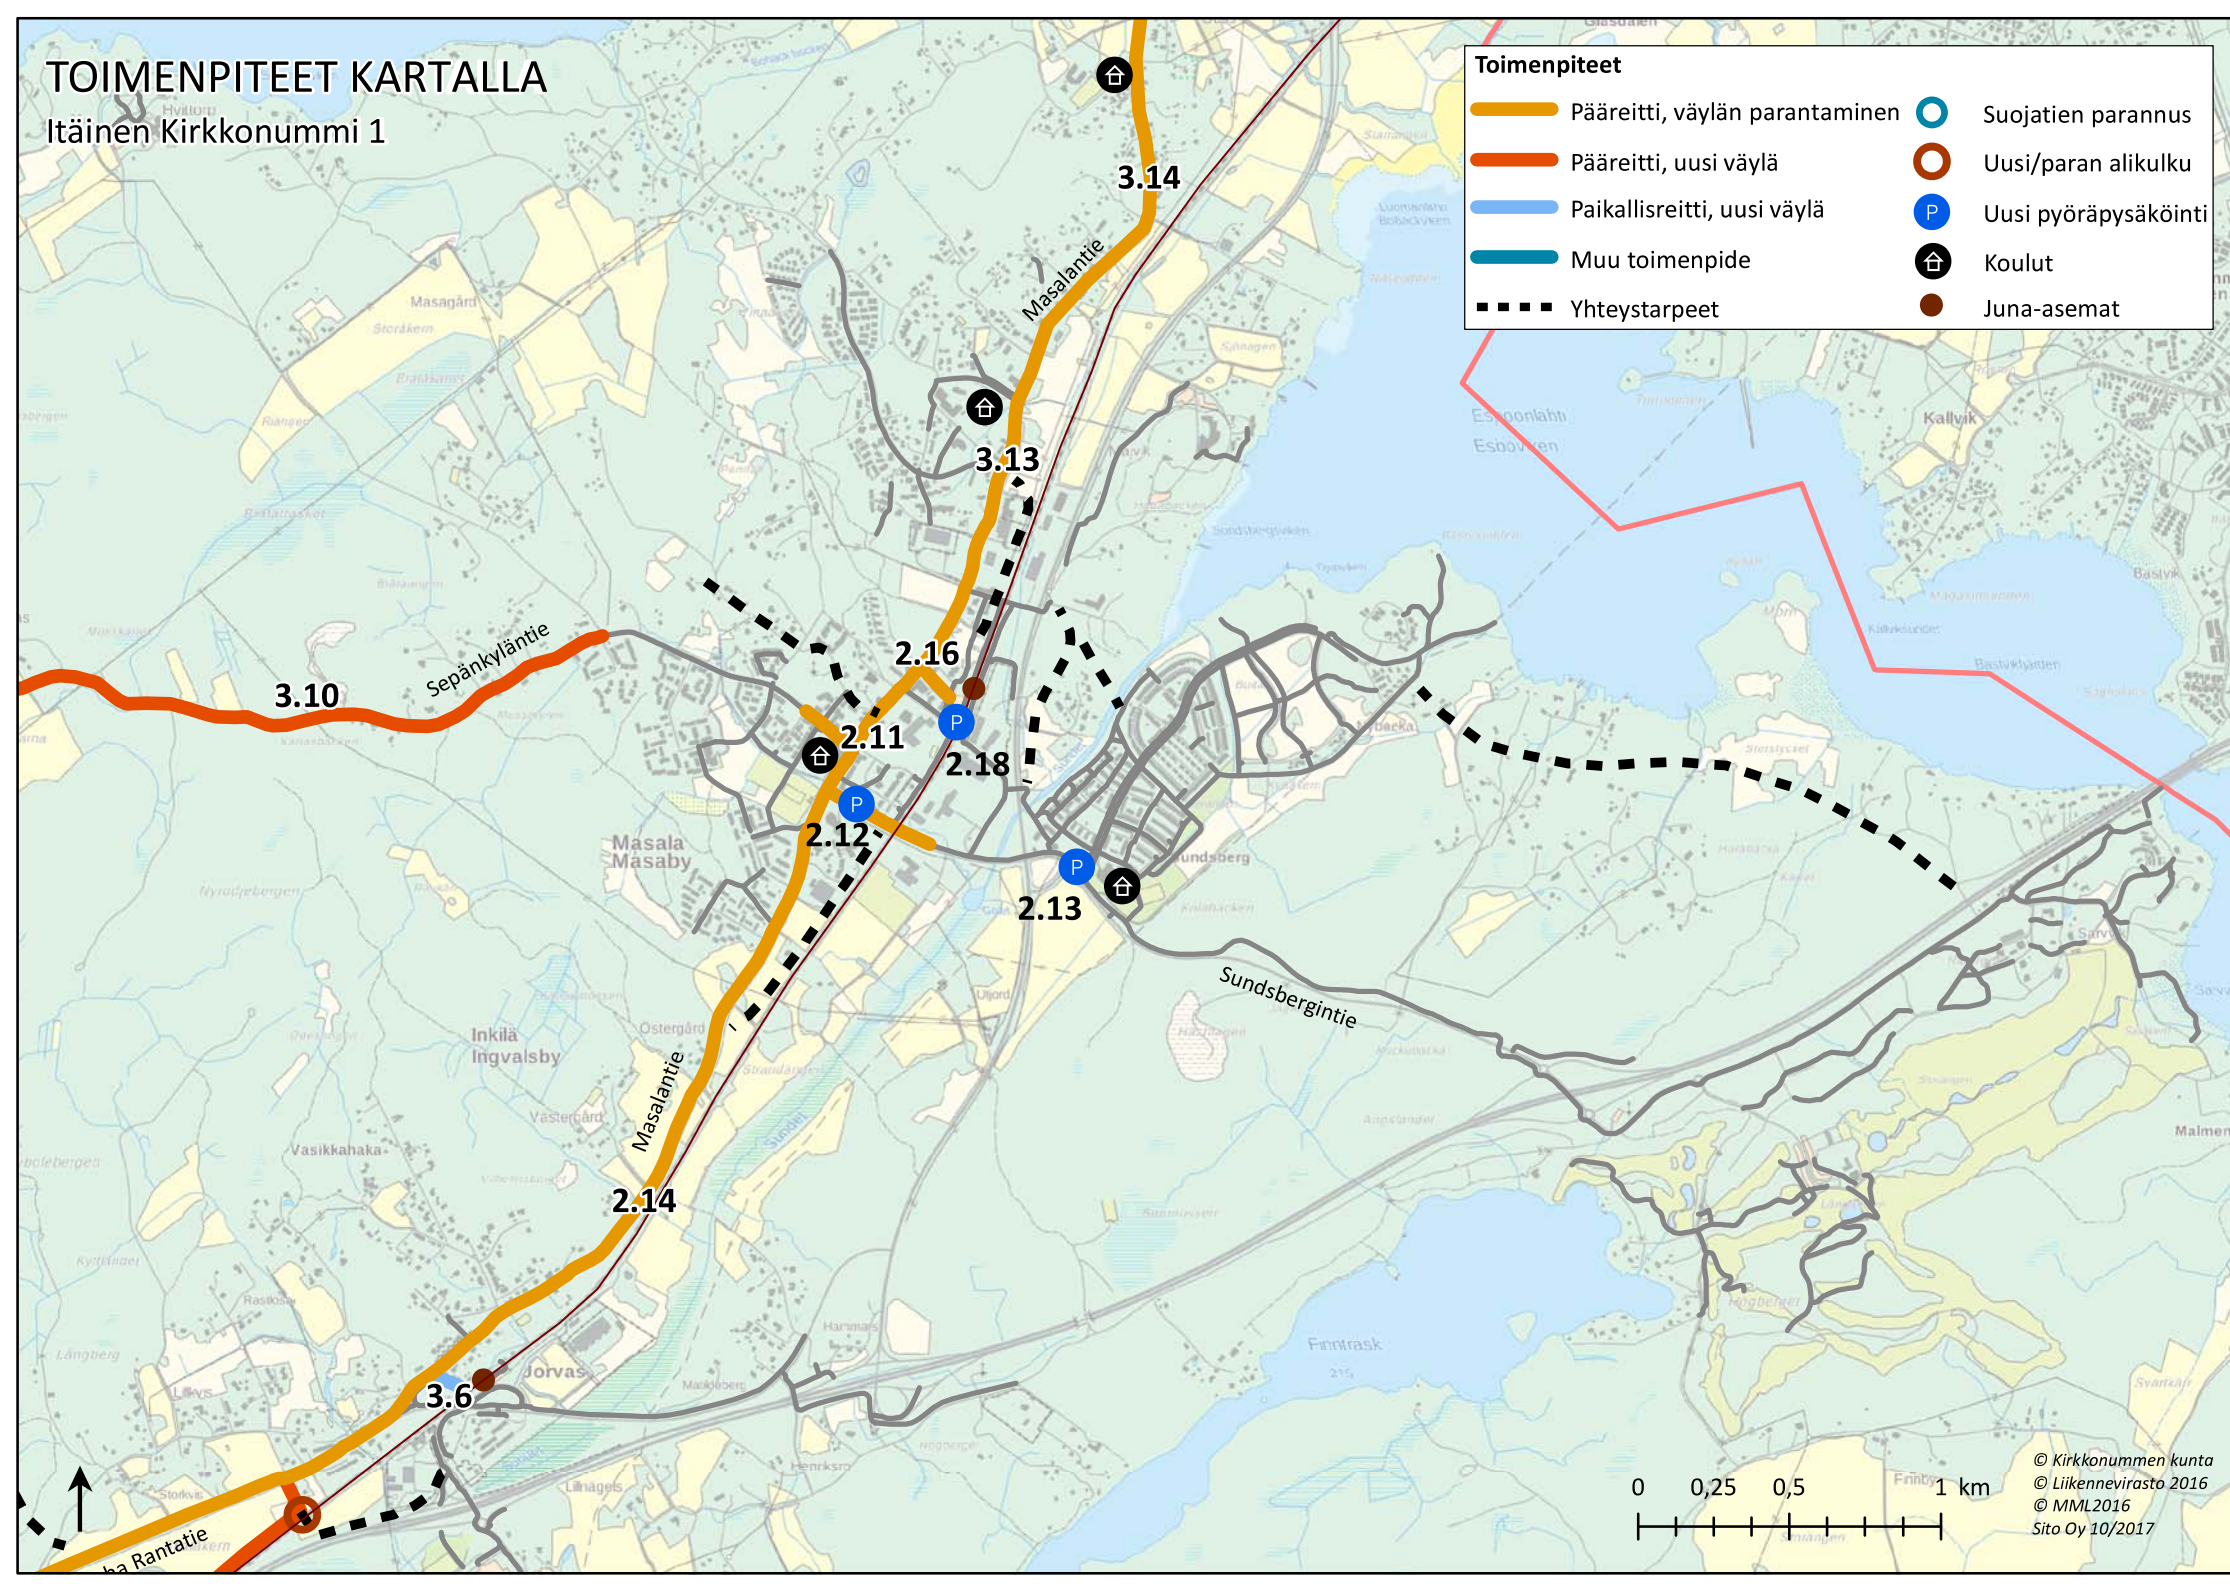

TOIMENPITEET KARTALLA

Keskinen Kirkkonummi

Toimenpiteet

-  Pääreitti, väylän parantaminen
-  Pääreitti, uusi väylä
-  Paikallisreitti, uusi väylä
-  Muu toimenpide
-  Yhteystarpeet
-  Suojatien parannus
-  Uusi/paran alikulku
-  Uusi pyöräpysäköinti
-  Koulut
-  Juna-asemat

TOIMENPITEET KARTALLA

Keskinen Kirkkonummi, keskusta

Toimenpiteet

-  Pääreitti, väylän parantaminen
-  Pääreitti, uusi väylä
-  Paikallisreitti, uusi väylä
-  Muu toimenpide
-  Yhteystarpeet
-  Suojatien parannus
-  Uusi/paran alikulku
-  Uusi pyöräpysäköinti
-  Koulut
-  Juna-asemat

*Uusi oppimiskeskus

TOIMENPITEET KARTALLA

Eteläinen Kirkkonummi

Toimenpiteet	
	Pääreitti, väylän parantaminen
	Pääreitti, uusi väylä
	Paikallisreitti, uusi väylä
	Muu toimenpide
	Yhteystarpeet
	Suojatien parannus
	Uusi/paran alikulku
	Uusi pyöräpysäköinti
	Koulut
	Juna-asemat

© Kirkkonummen kunta
© Liikennevirasto 2016
© MML2016
Sito Oy 10/2017

TOIMENPITEET KARTALLA

Itäinen Kirkkonummi 1

Toimenpiteet			
	Pääreitti, väylän parantaminen		Suojatien parannus
	Pääreitti, uusi väylä		Uusi/paran alikulku
	Paikallisreitti, uusi väylä		Uusi pyöräpysäköinti
	Muu toimenpide		Koulut
	Yhteystarpeet		Juna-asemat