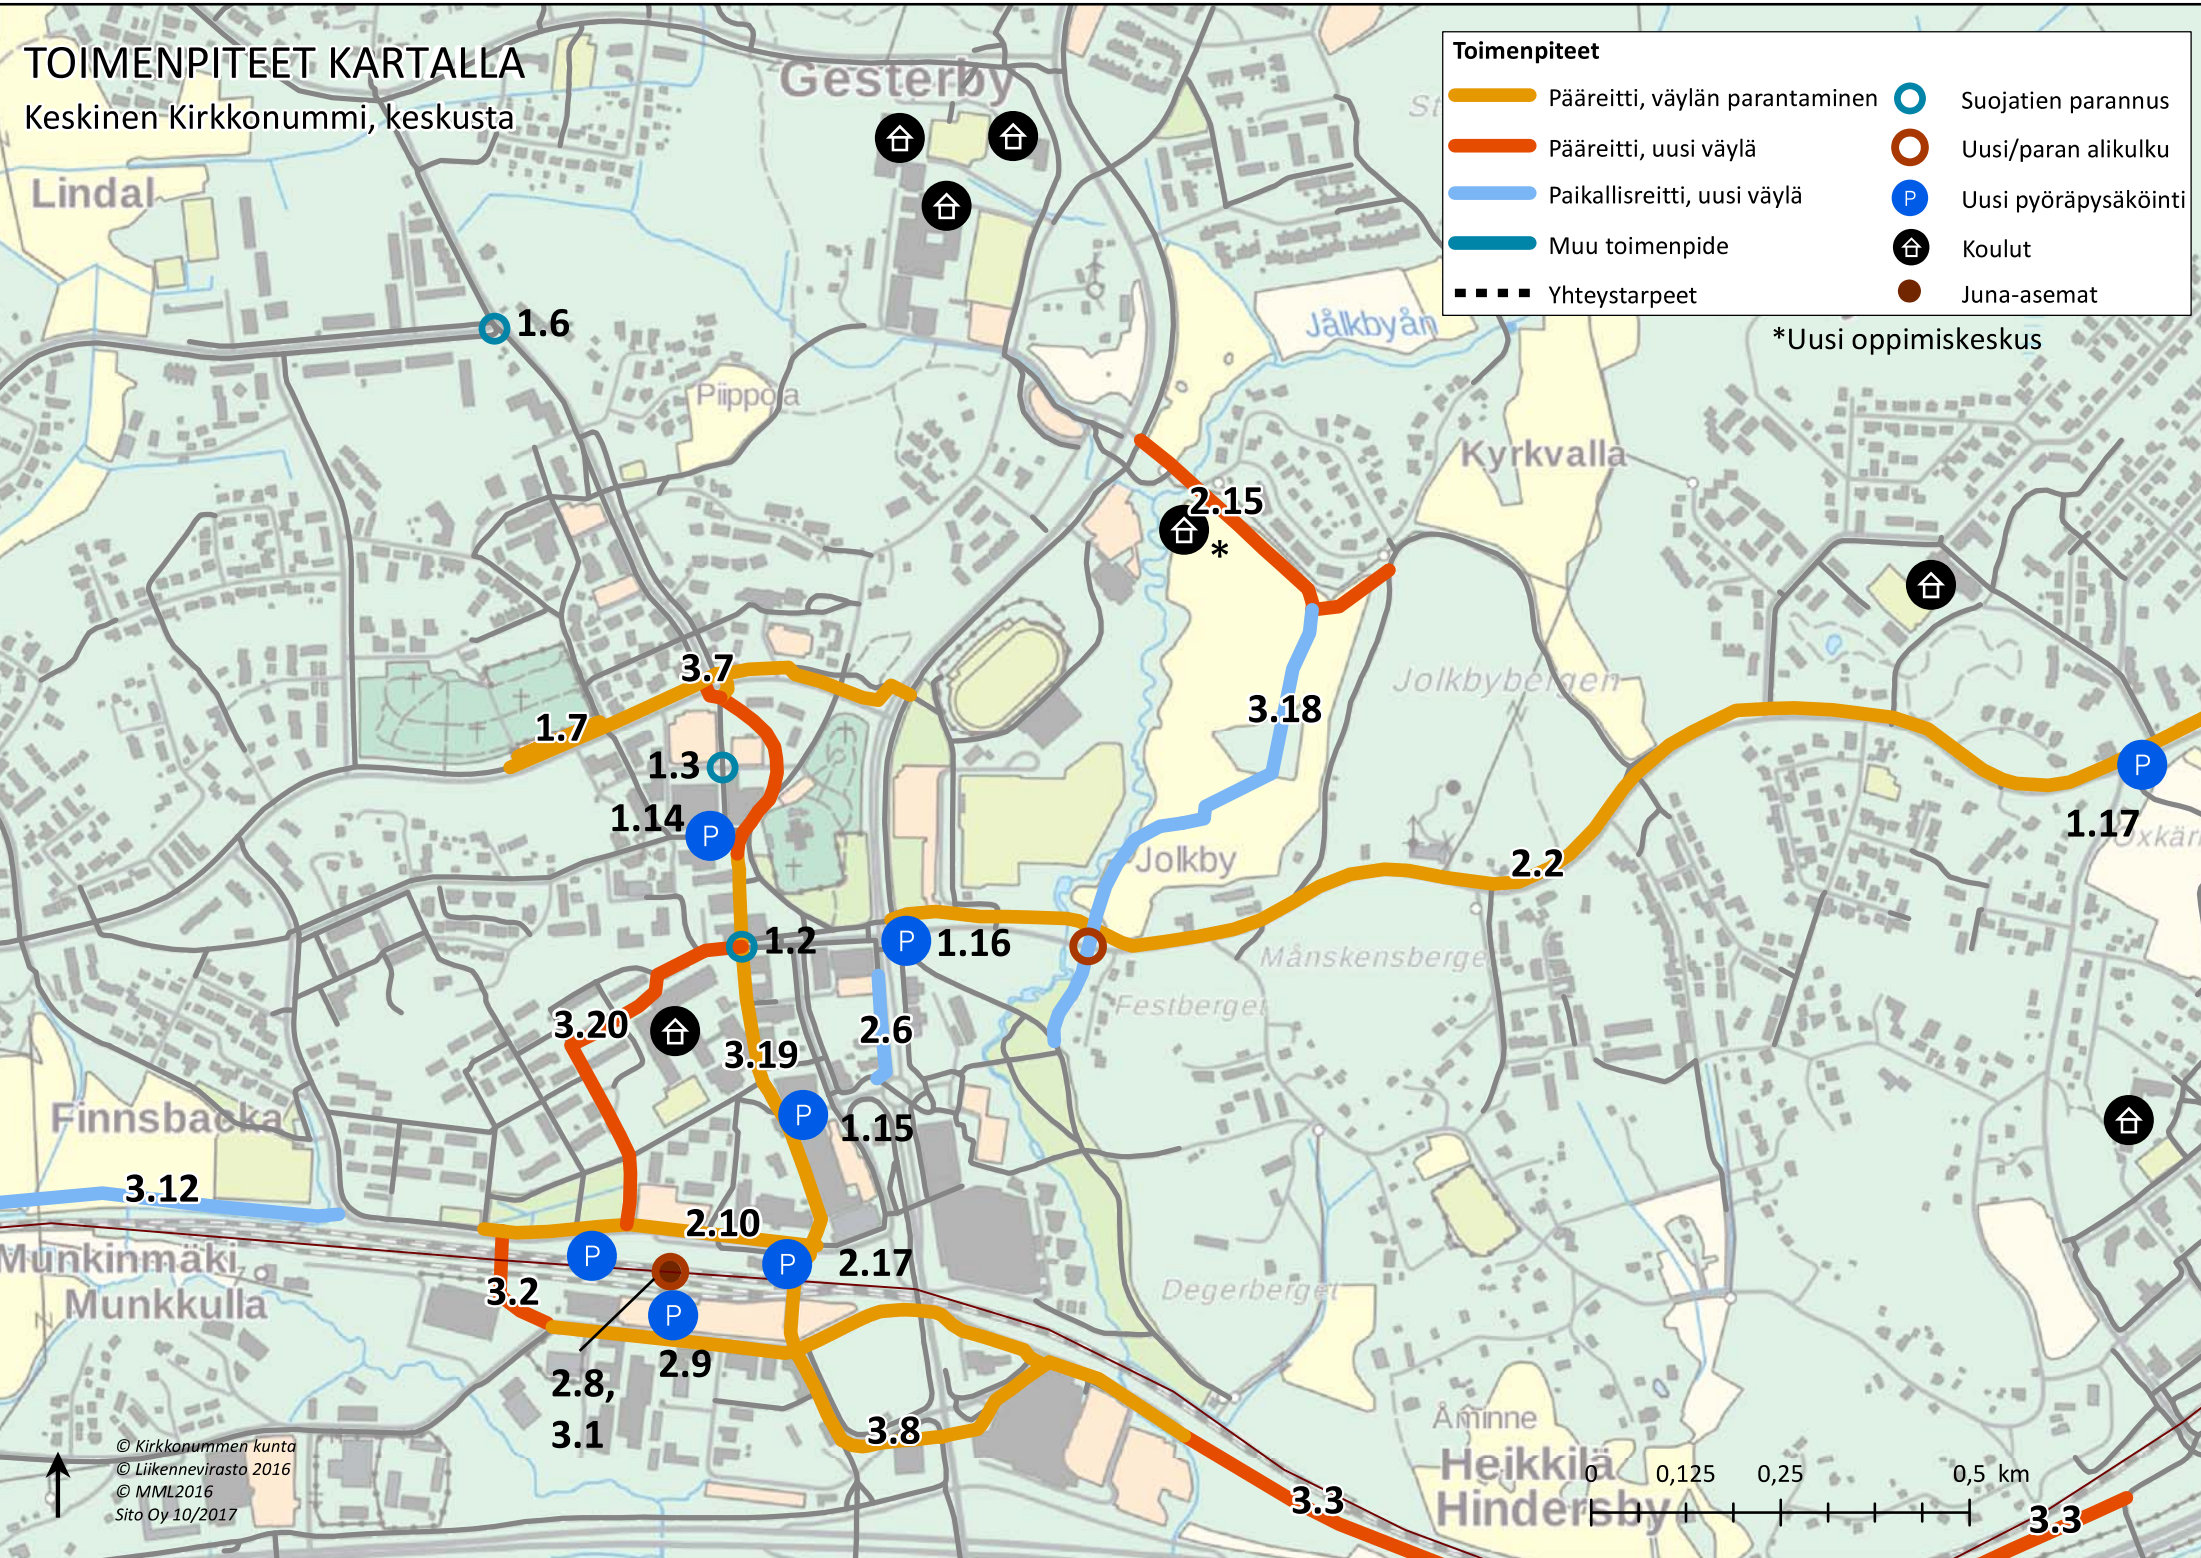

TOIMENPITEET KARTALLA

Keskinen Kirkkonummi

Toimenpiteet

-  Pääreitti, väylän parantaminen
-  Pääreitti, uusi väylä
-  Paikallisreitti, uusi väylä
-  Muu toimenpide
-  Yhteystarpeet
-  Suojatien parannus
-  Uusi/paran alikulku
-  Uusi pyöräpysäköinti
-  Koulut
-  Juna-asemat

TOIMENPITEET KARTALLA

Keskinen Kirkkonummi, keskusta

Toimenpiteet

-  Pääreitti, väylän parantaminen
-  Pääreitti, uusi väylä
-  Paikallisreitti, uusi väylä
-  Muu toimenpide
-  Yhteystarpeet
-  Suojatien parannus
-  Uusi/paran alikulku
-  Uusi pyöräpysäköinti
-  Koulut
-  Juna-asemat

*Uusi oppimiskeskus

TOIMENPITEET KARTALLA

Eteläinen Kirkkonummi

Toimenpiteet	
	Pääreitti, väylän parantaminen
	Pääreitti, uusi väylä
	Paikallisreitti, uusi väylä
	Muu toimenpide
	Yhteystarpeet
	Suojatien parannus
	Uusi/paran alikulku
	Uusi pyöräpysäköinti
	Koulut
	Juna-asemat

TOIMENPITEET KARTALLA

Itäinen Kirkkonummi 2

Toimenpiteet

-  Pääreitti, väylän parantaminen
-  Pääreitti, uusi väylä
-  Paikallisreitti, uusi väylä
-  Muu toimenpide
-  Yhteystarpeet
-  Suojatien parannus
-  Uusi/paran alikulku
-  Uusi pyöräpysäköinti
-  Koulut
-  Juna-asemat