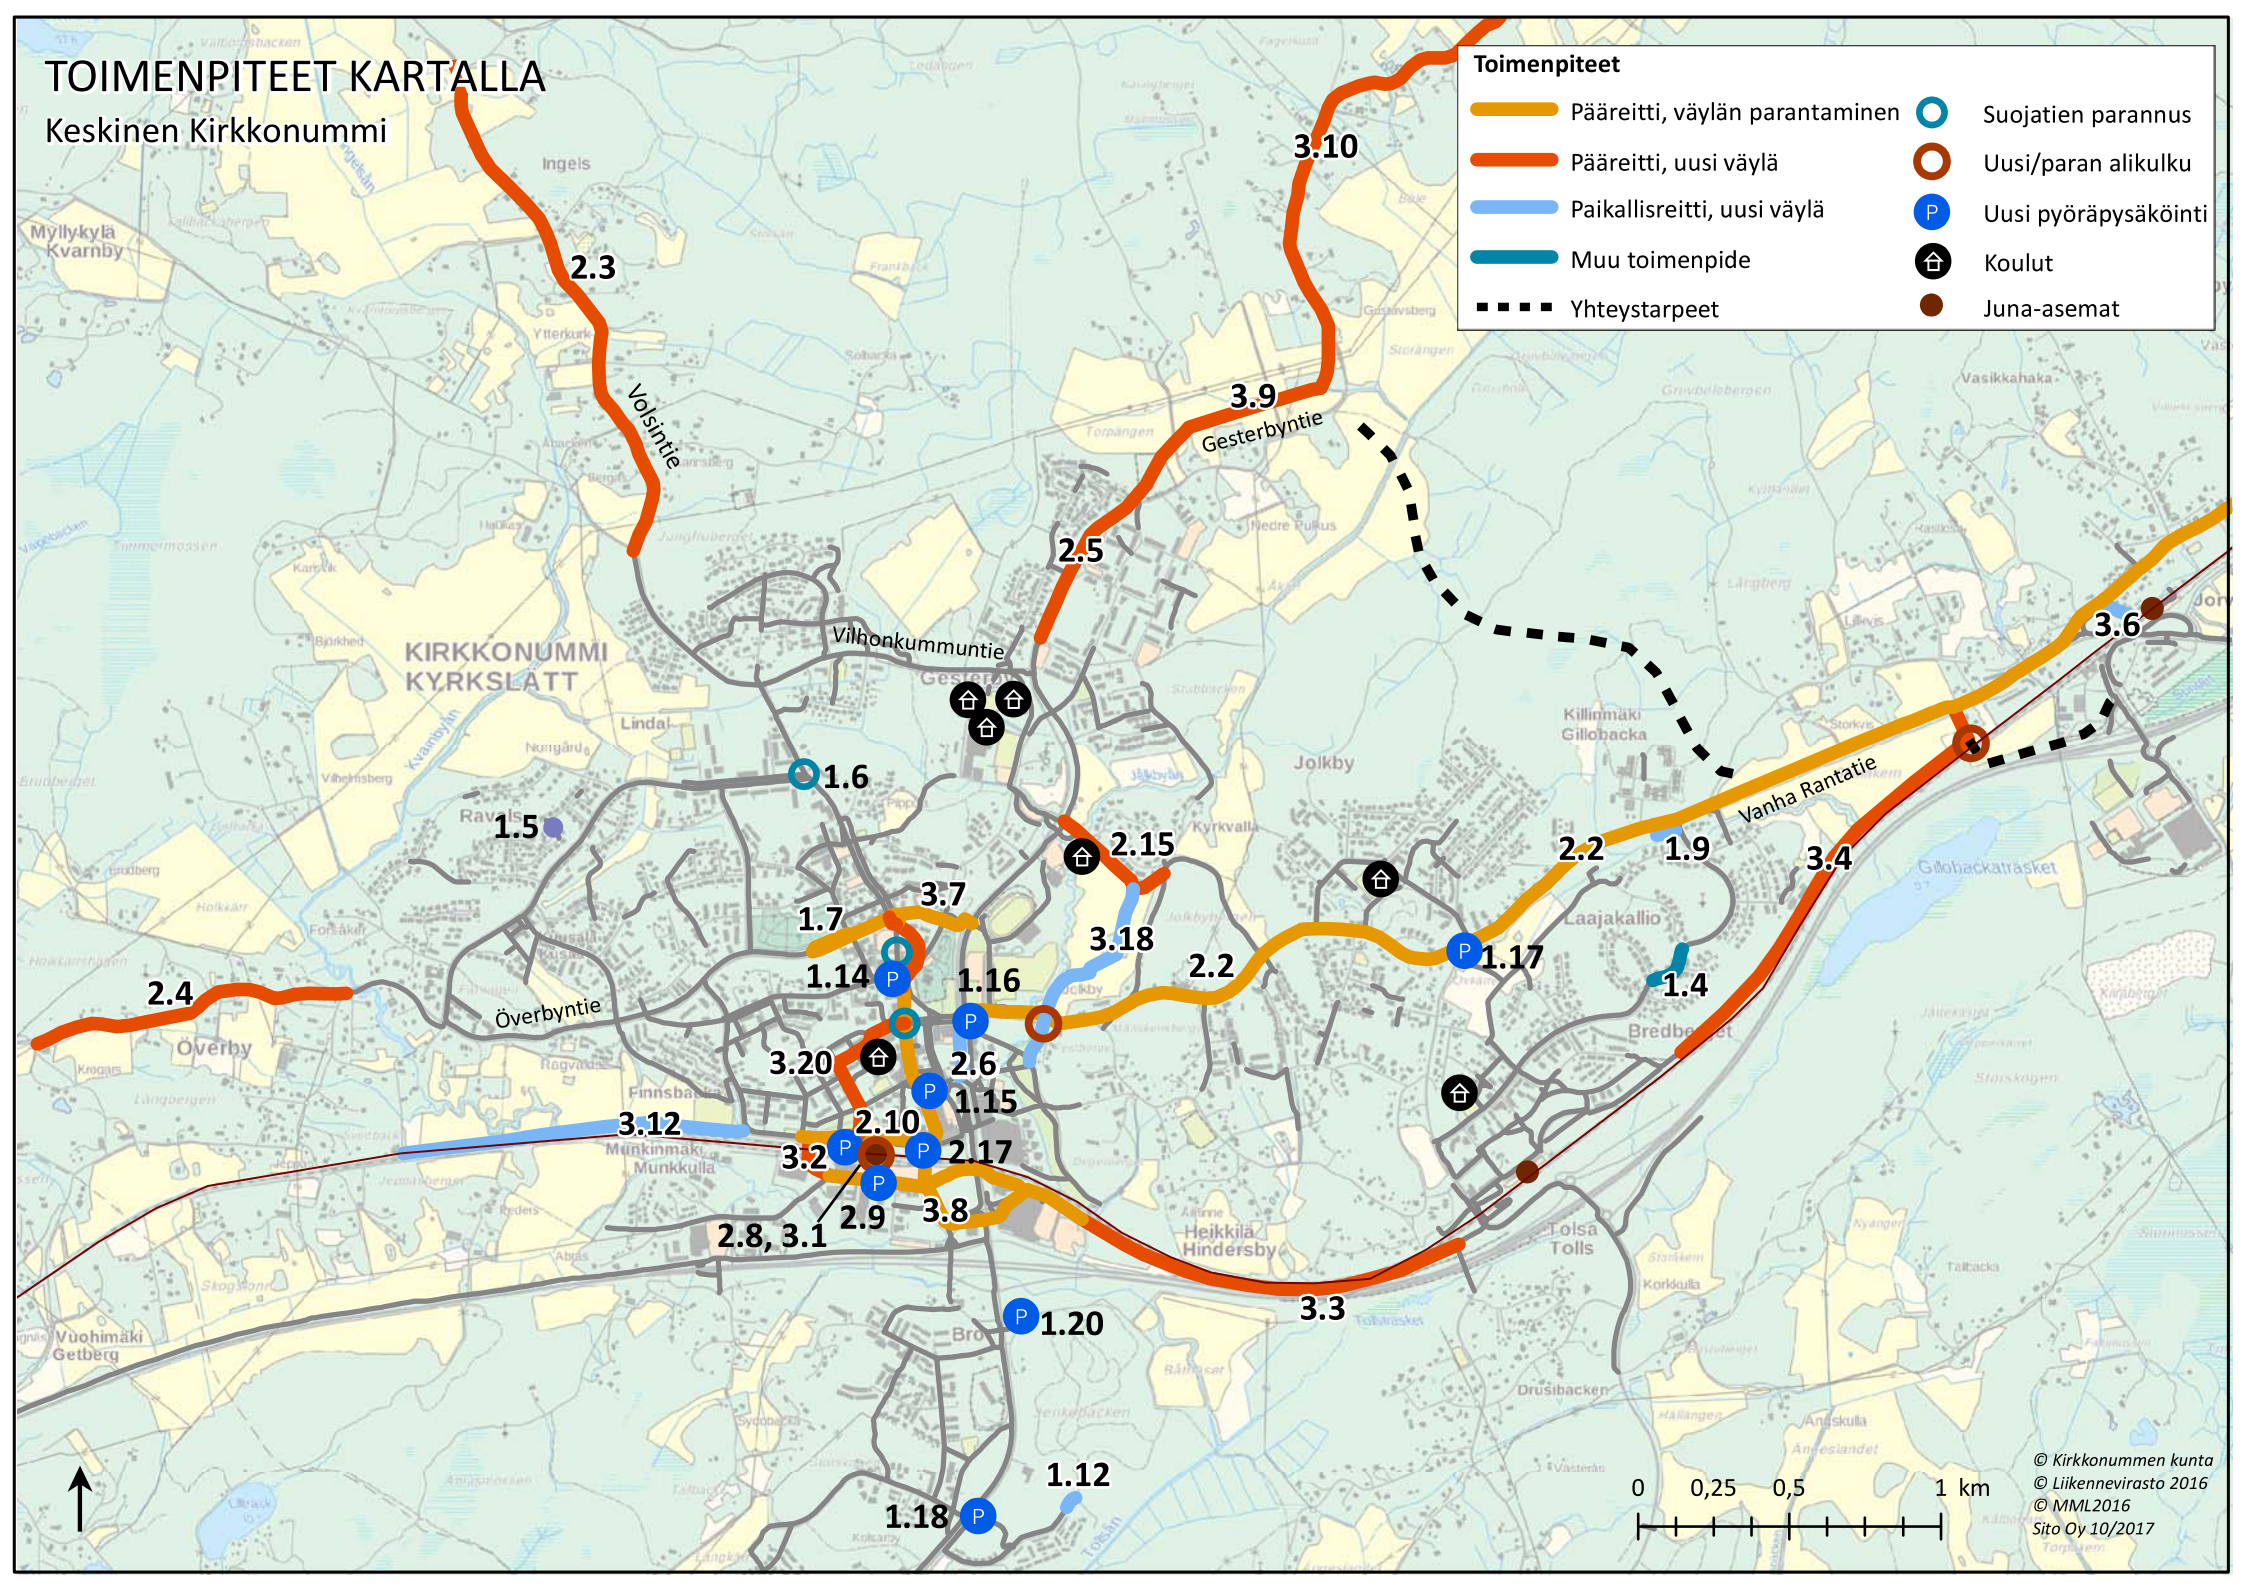

TOIMENPITEET KARTALLA

Keskinen Kirkkonummi

Toimenpiteet

-  Pääreitti, väylän parantaminen
-  Pääreitti, uusi väylä
-  Paikallisreitti, uusi väylä
-  Muu toimenpide
-  Yhteystarpeet
-  Suojatien parannus
-  Uusi/paran alikulku
-  Uusi pyöräpysäköinti
-  Koulut
-  Juna-asemat

TOIMENPITEET KARTALLA

Keskinen Kirkkonummi, keskusta

Toimenpiteet

-  Pääreitti, väylän parantaminen
-  Pääreitti, uusi väylä
-  Paikallisreitti, uusi väylä
-  Muu toimenpide
-  Yhteystarpeet
-  Suojatien parannus
-  Uusi/paran alikulku
-  Uusi pyöräpysäköinti
-  Koulut
-  Juna-asemat

© Kirkkonummen kunta
© Liikennevirasto 2016
© MML2016
Sito Oy 10/2017

TOIMENPITEET KARTALLA

Itäinen Kirkkonummi 1

Toimenpiteet			
	Pääreitti, väylän parantaminen		Suojatien parannus
	Pääreitti, uusi väylä		Uusi/paran alikulku
	Paikallisreitti, uusi väylä		Uusi pyöräpysäköinti
	Muu toimenpide		Koulut
	Yhteystarpeet		Juna-asemat

TOIMENPITEET KARTALLA

Itäinen Kirkkonummi 2

Toimenpiteet

-  Pääreitti, väylän parantaminen
-  Pääreitti, uusi väylä
-  Paikallisreitti, uusi väylä
-  Muu toimenpide
-  Yhteystarpeet
-  Suojatien parannus
-  Uusi/paran alikulku
-  Uusi pyöräpysäköinti
-  Koulut
-  Juna-asemat