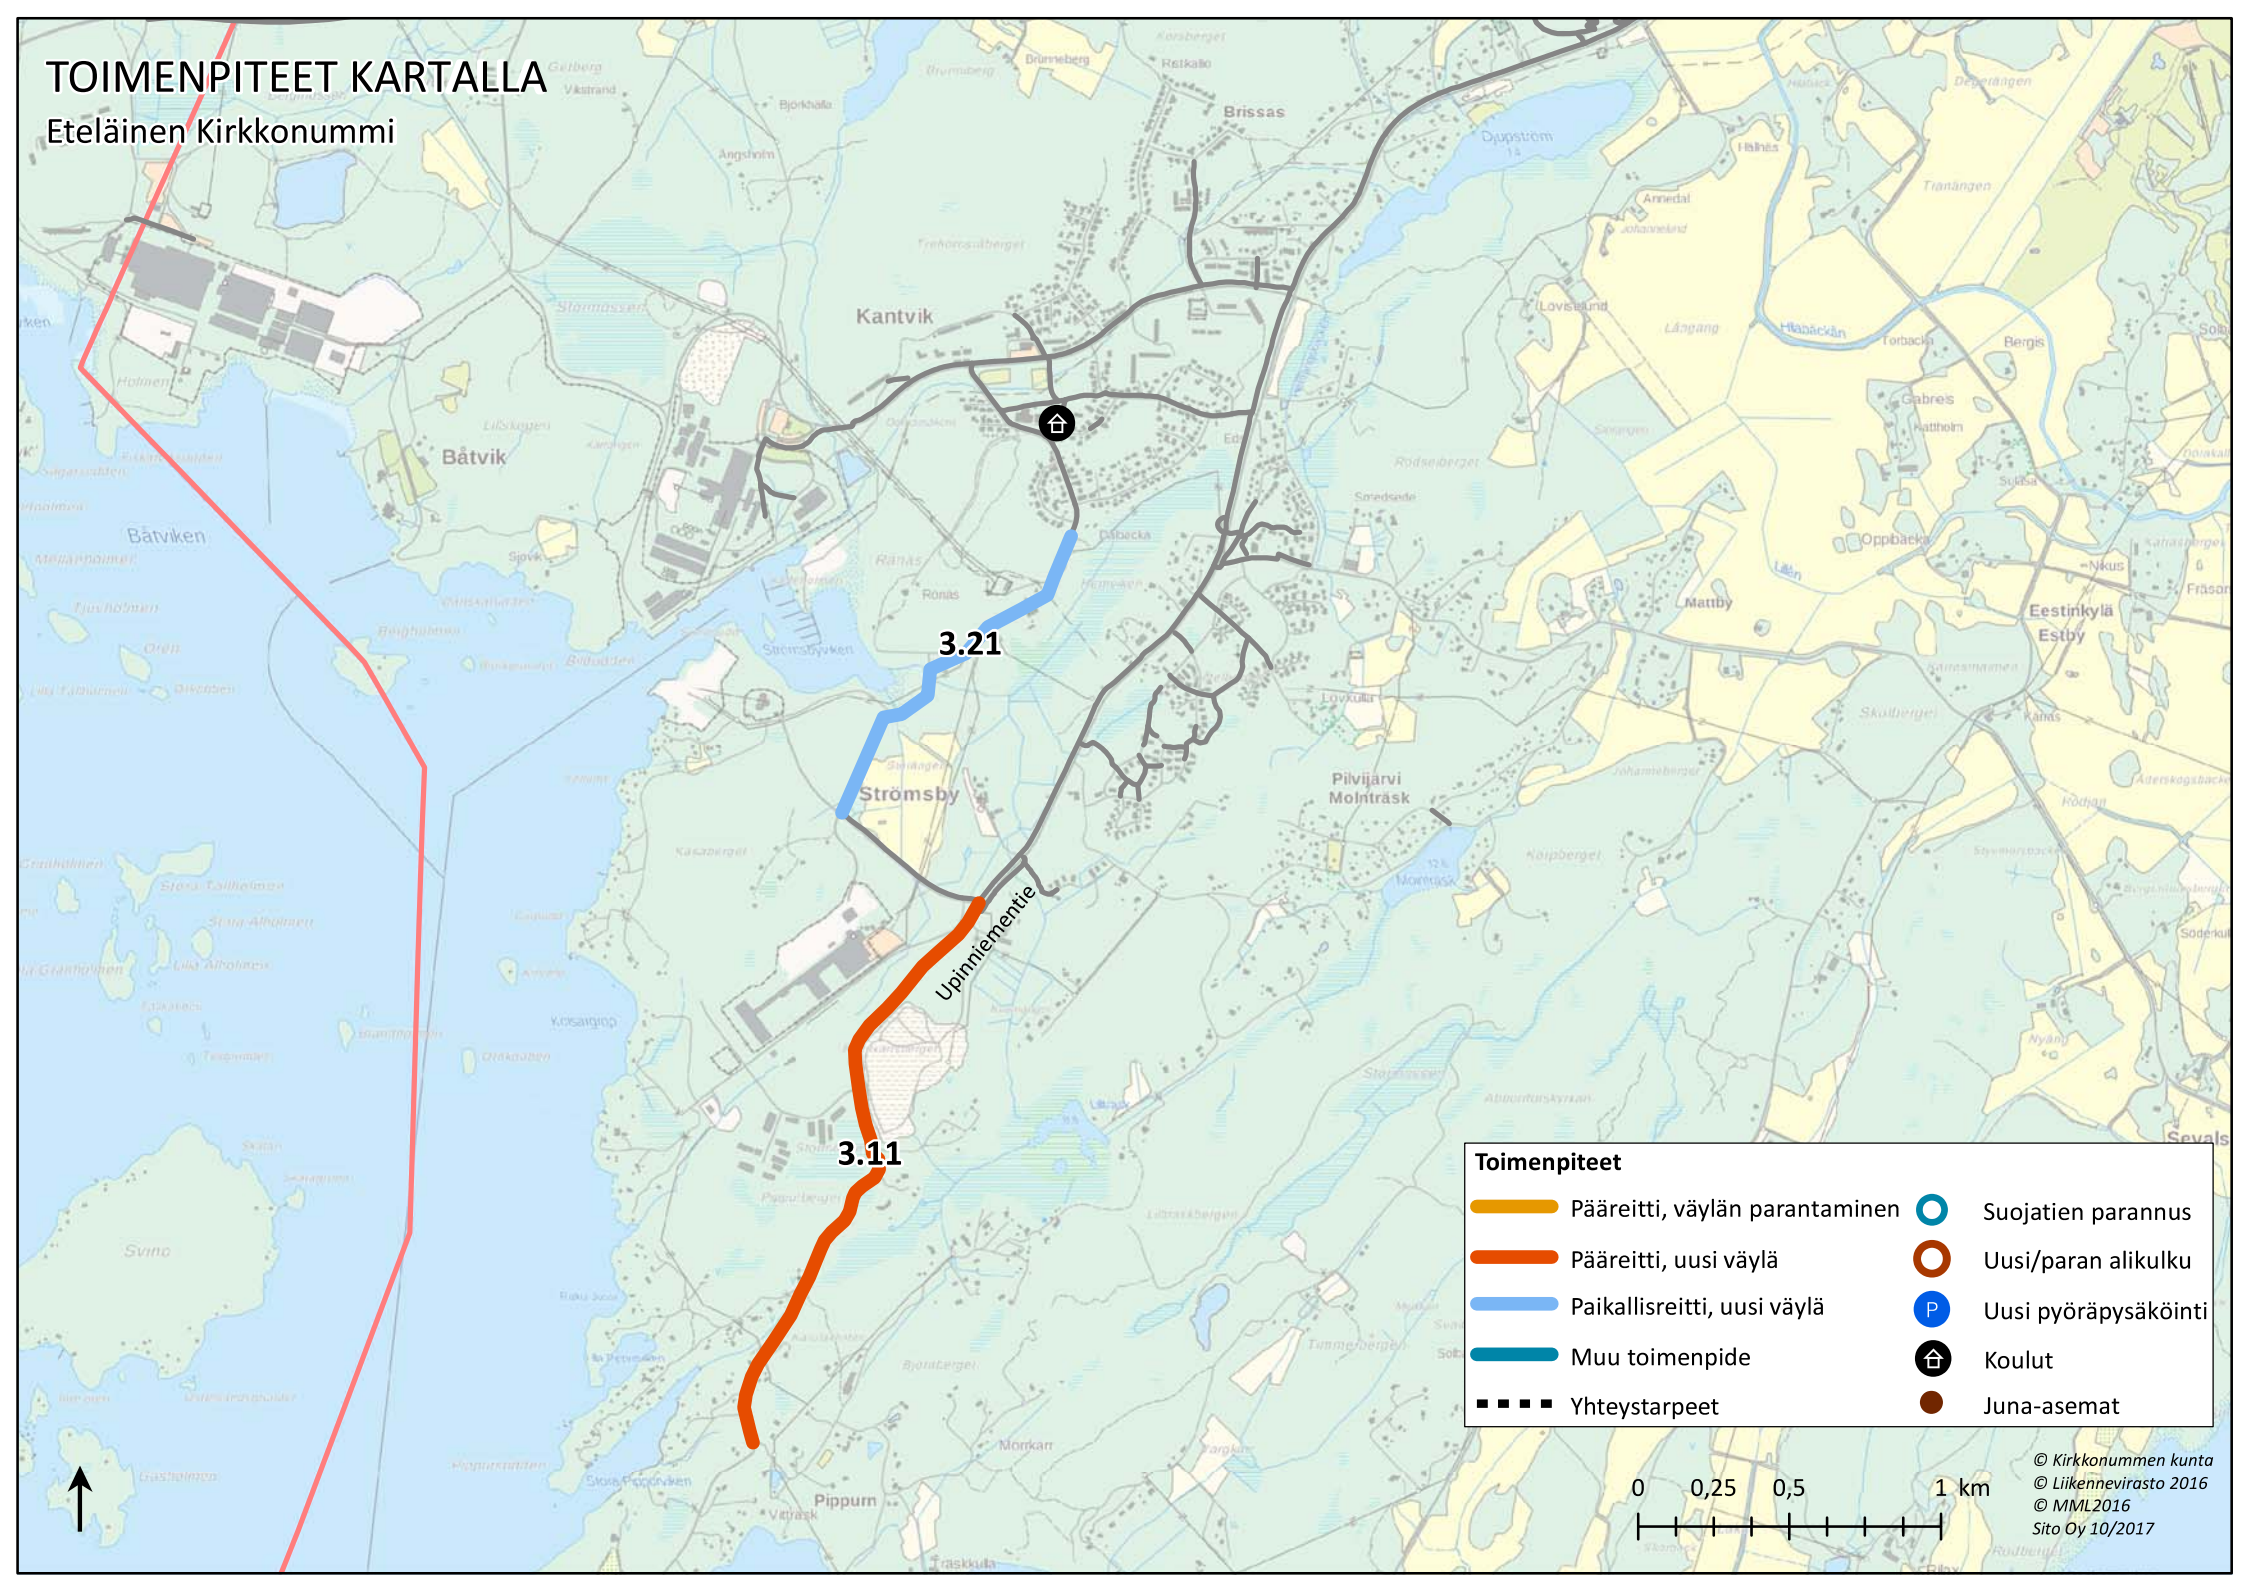

TOIMENPITEET KARTALLA

Keskinen Kirkkonummi

Toimenpiteet

-  Pääreitti, väylän parantaminen
-  Pääreitti, uusi väylä
-  Paikallisreitti, uusi väylä
-  Muu toimenpide
-  Yhteystarpeet
-  Suojatien parannus
-  Uusi/paran alikulku
-  Uusi pyöräpysäköinti
-  Koulut
-  Juna-asemat

TOIMENPITEET KARTALLA

Keskinen Kirkkonummi, keskusta

Toimenpiteet

-  Pääreitti, väylän parantaminen
-  Pääreitti, uusi väylä
-  Paikallisreitti, uusi väylä
-  Muu toimenpide
-  Yhteystarpeet
-  Suojatien parannus
-  Uusi/paran alikulku
-  Uusi pyöräpysäköinti
-  Koulut
-  Juna-asemat

*Uusi oppimiskeskus

TOIMENPITEET KARTALLA

Eteläinen Kirkkonummi

Toimenpiteet	
	Pääreitti, väylän parantaminen
	Pääreitti, uusi väylä
	Paikallisreitti, uusi väylä
	Muu toimenpide
	Yhteystarpeet
	Suojatien parannus
	Uusi/paran alikulku
	Uusi pyöräpysäköinti
	Koulut
	Juna-asemat