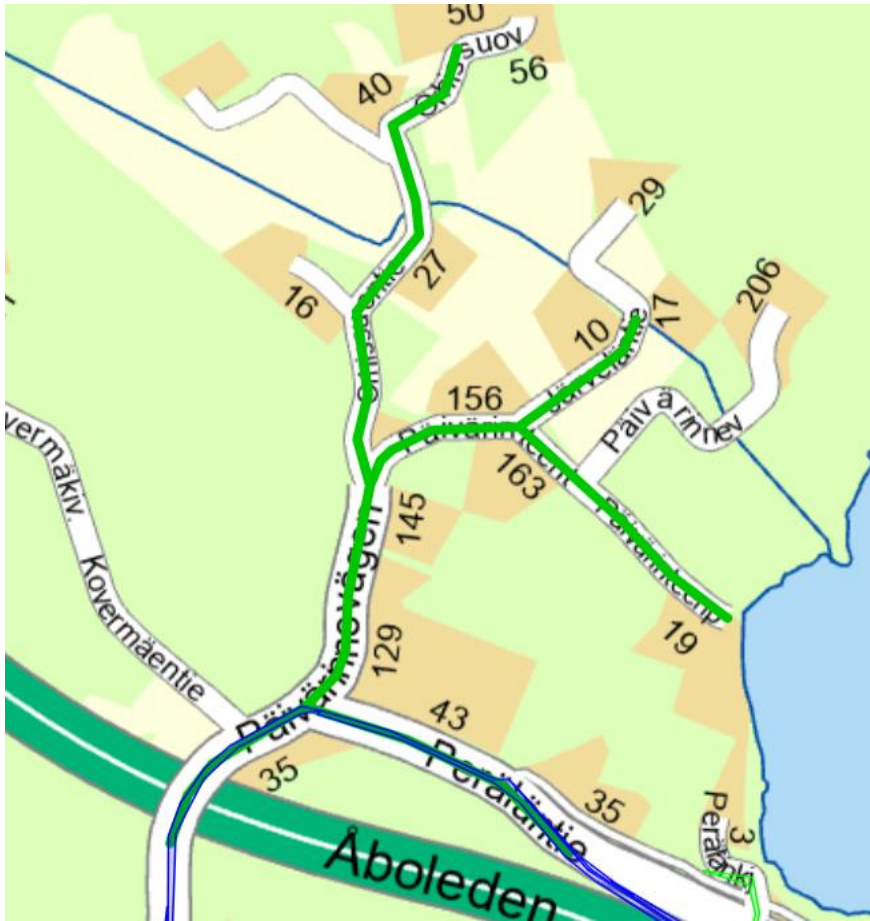

Yksityisteiden kunnossapitoavustukset 2022 – Järvelä-Rintelä yksityistie

Tiekunnan ylläpitämät tienosat ovat esitetty kartassa vihreällä.

Kunnan kunnossapitoon (kunnossapitoluokka 2) kuuluva tienosa on esitetty kartassa sinisellä.

Kunnan kunnossapitoon (kunnossapitoluokka 3) kuuluva tienosa on esitetty kartassa vihreällä.

Kaavakartta

Huom. Kartat ei mittakaavassa.