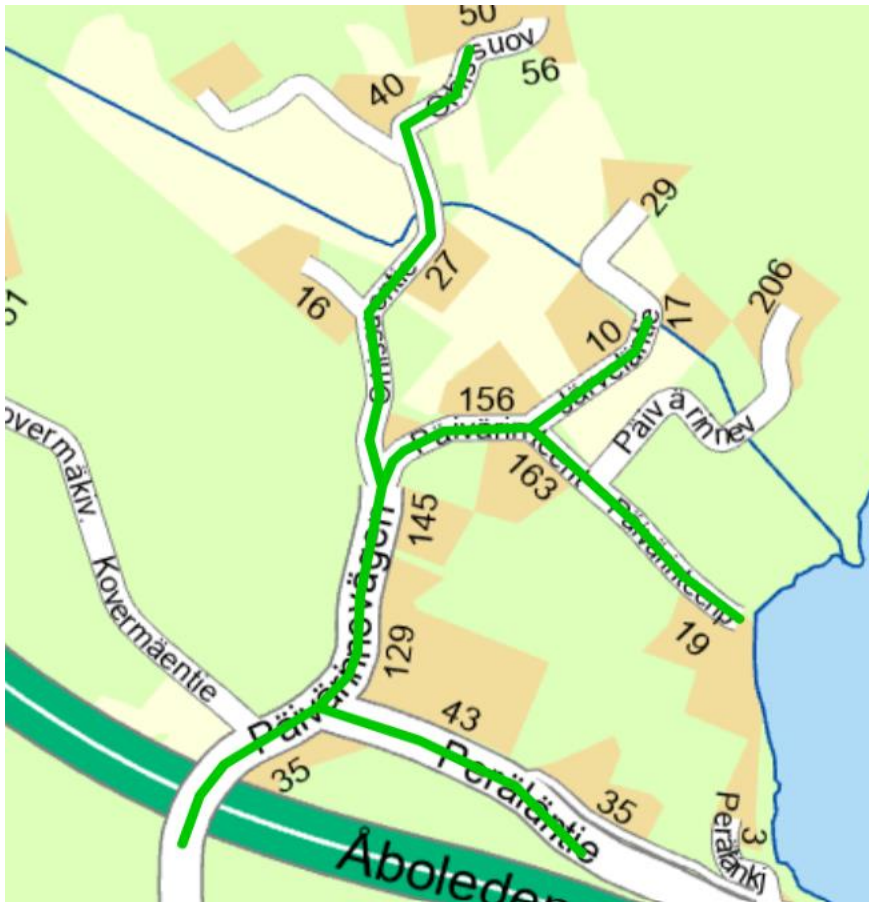

Yksityisteiden kunnossapitoavustukset 2022 – Järvelä-Rintelä yksityistie

Tiekunnan ylläpitämät tienosat ovat esitetty kartassa vihreällä.

Kunnan kunnossapitoon (kunnossapitoluokka 2) kuuluva tienosa on esitetty kartassa sinisellä.

Kunnan kunnossapitoon (kunnossapitoluokka 3) kuuluva tienosa on esitetty kartassa vihreällä.

Kaavakartta

Huom. Kartat ei mittakaavassa.