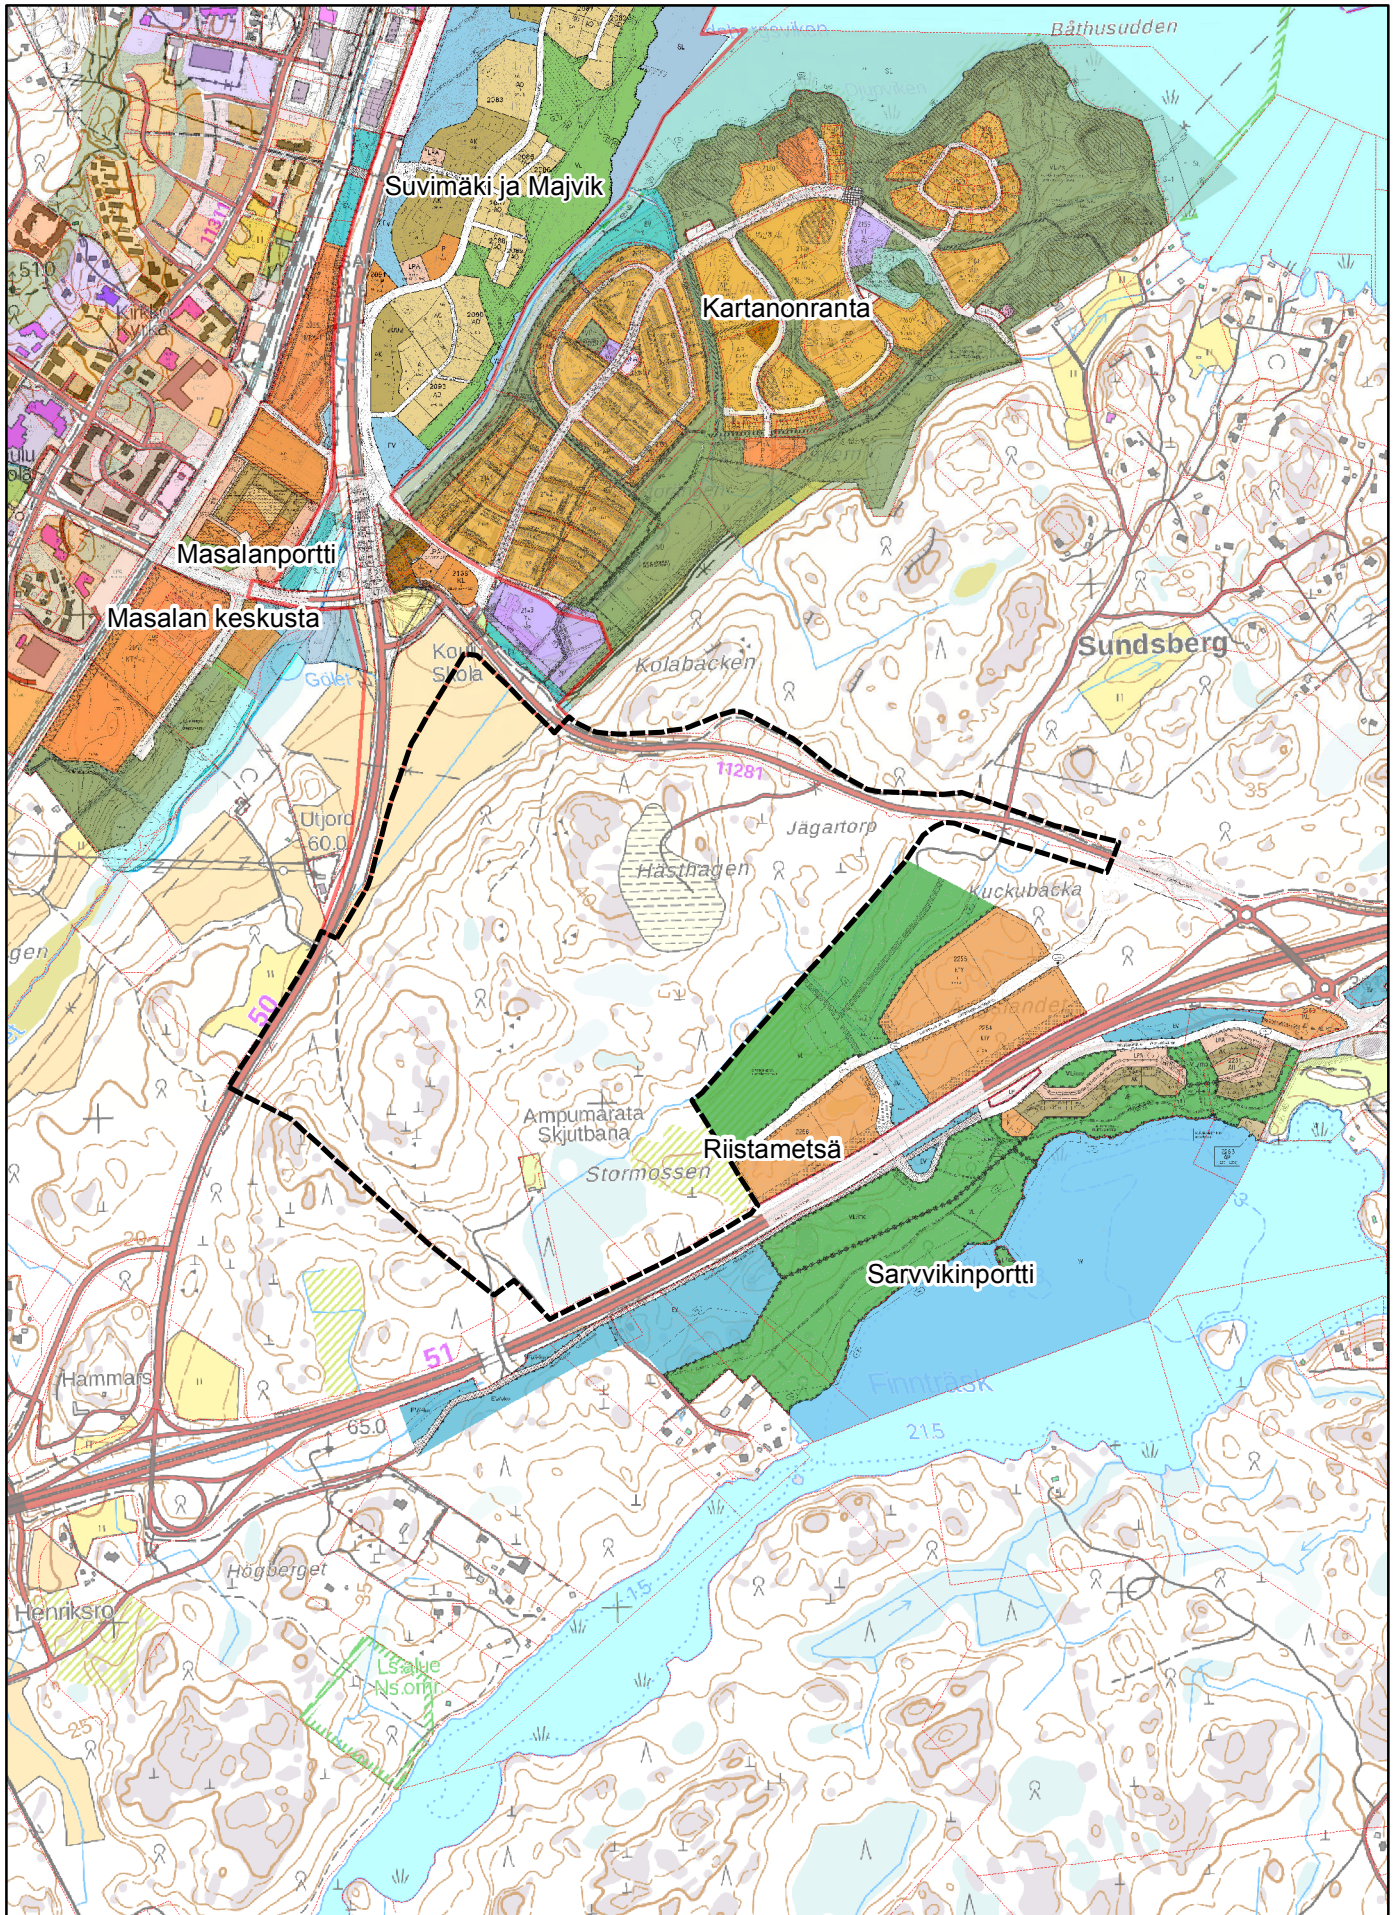

Kirkkonummi, Sundsbergin datakeskus Alustava asemakaavan alue

1:15 000

1.10.2019