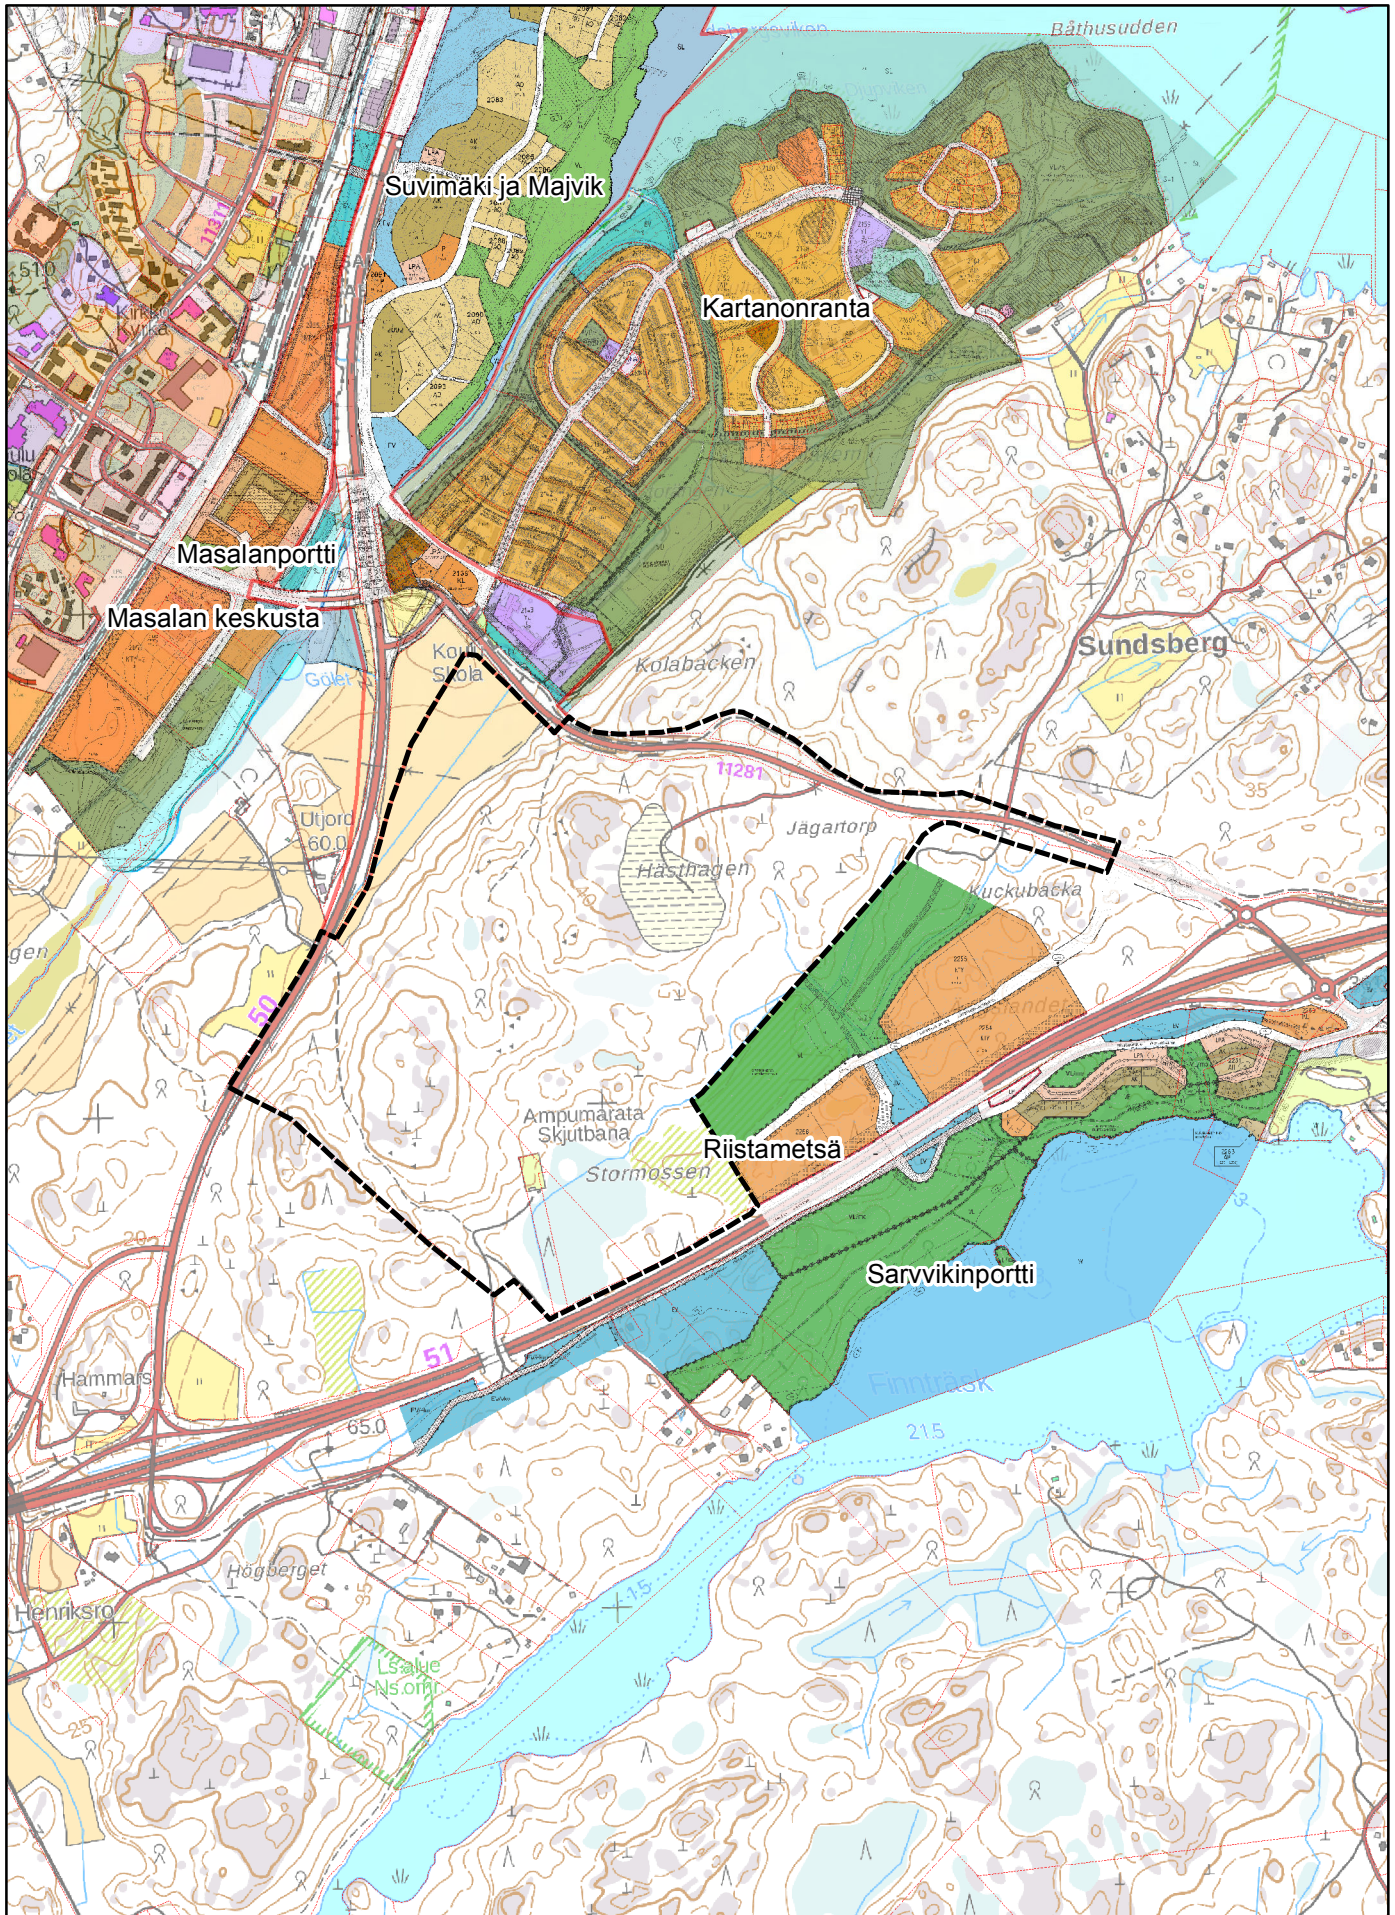

Kirkkonummi, Sundsbergin datakeskus Alustava asemakaavan alue

1:15 000

1.10.2019