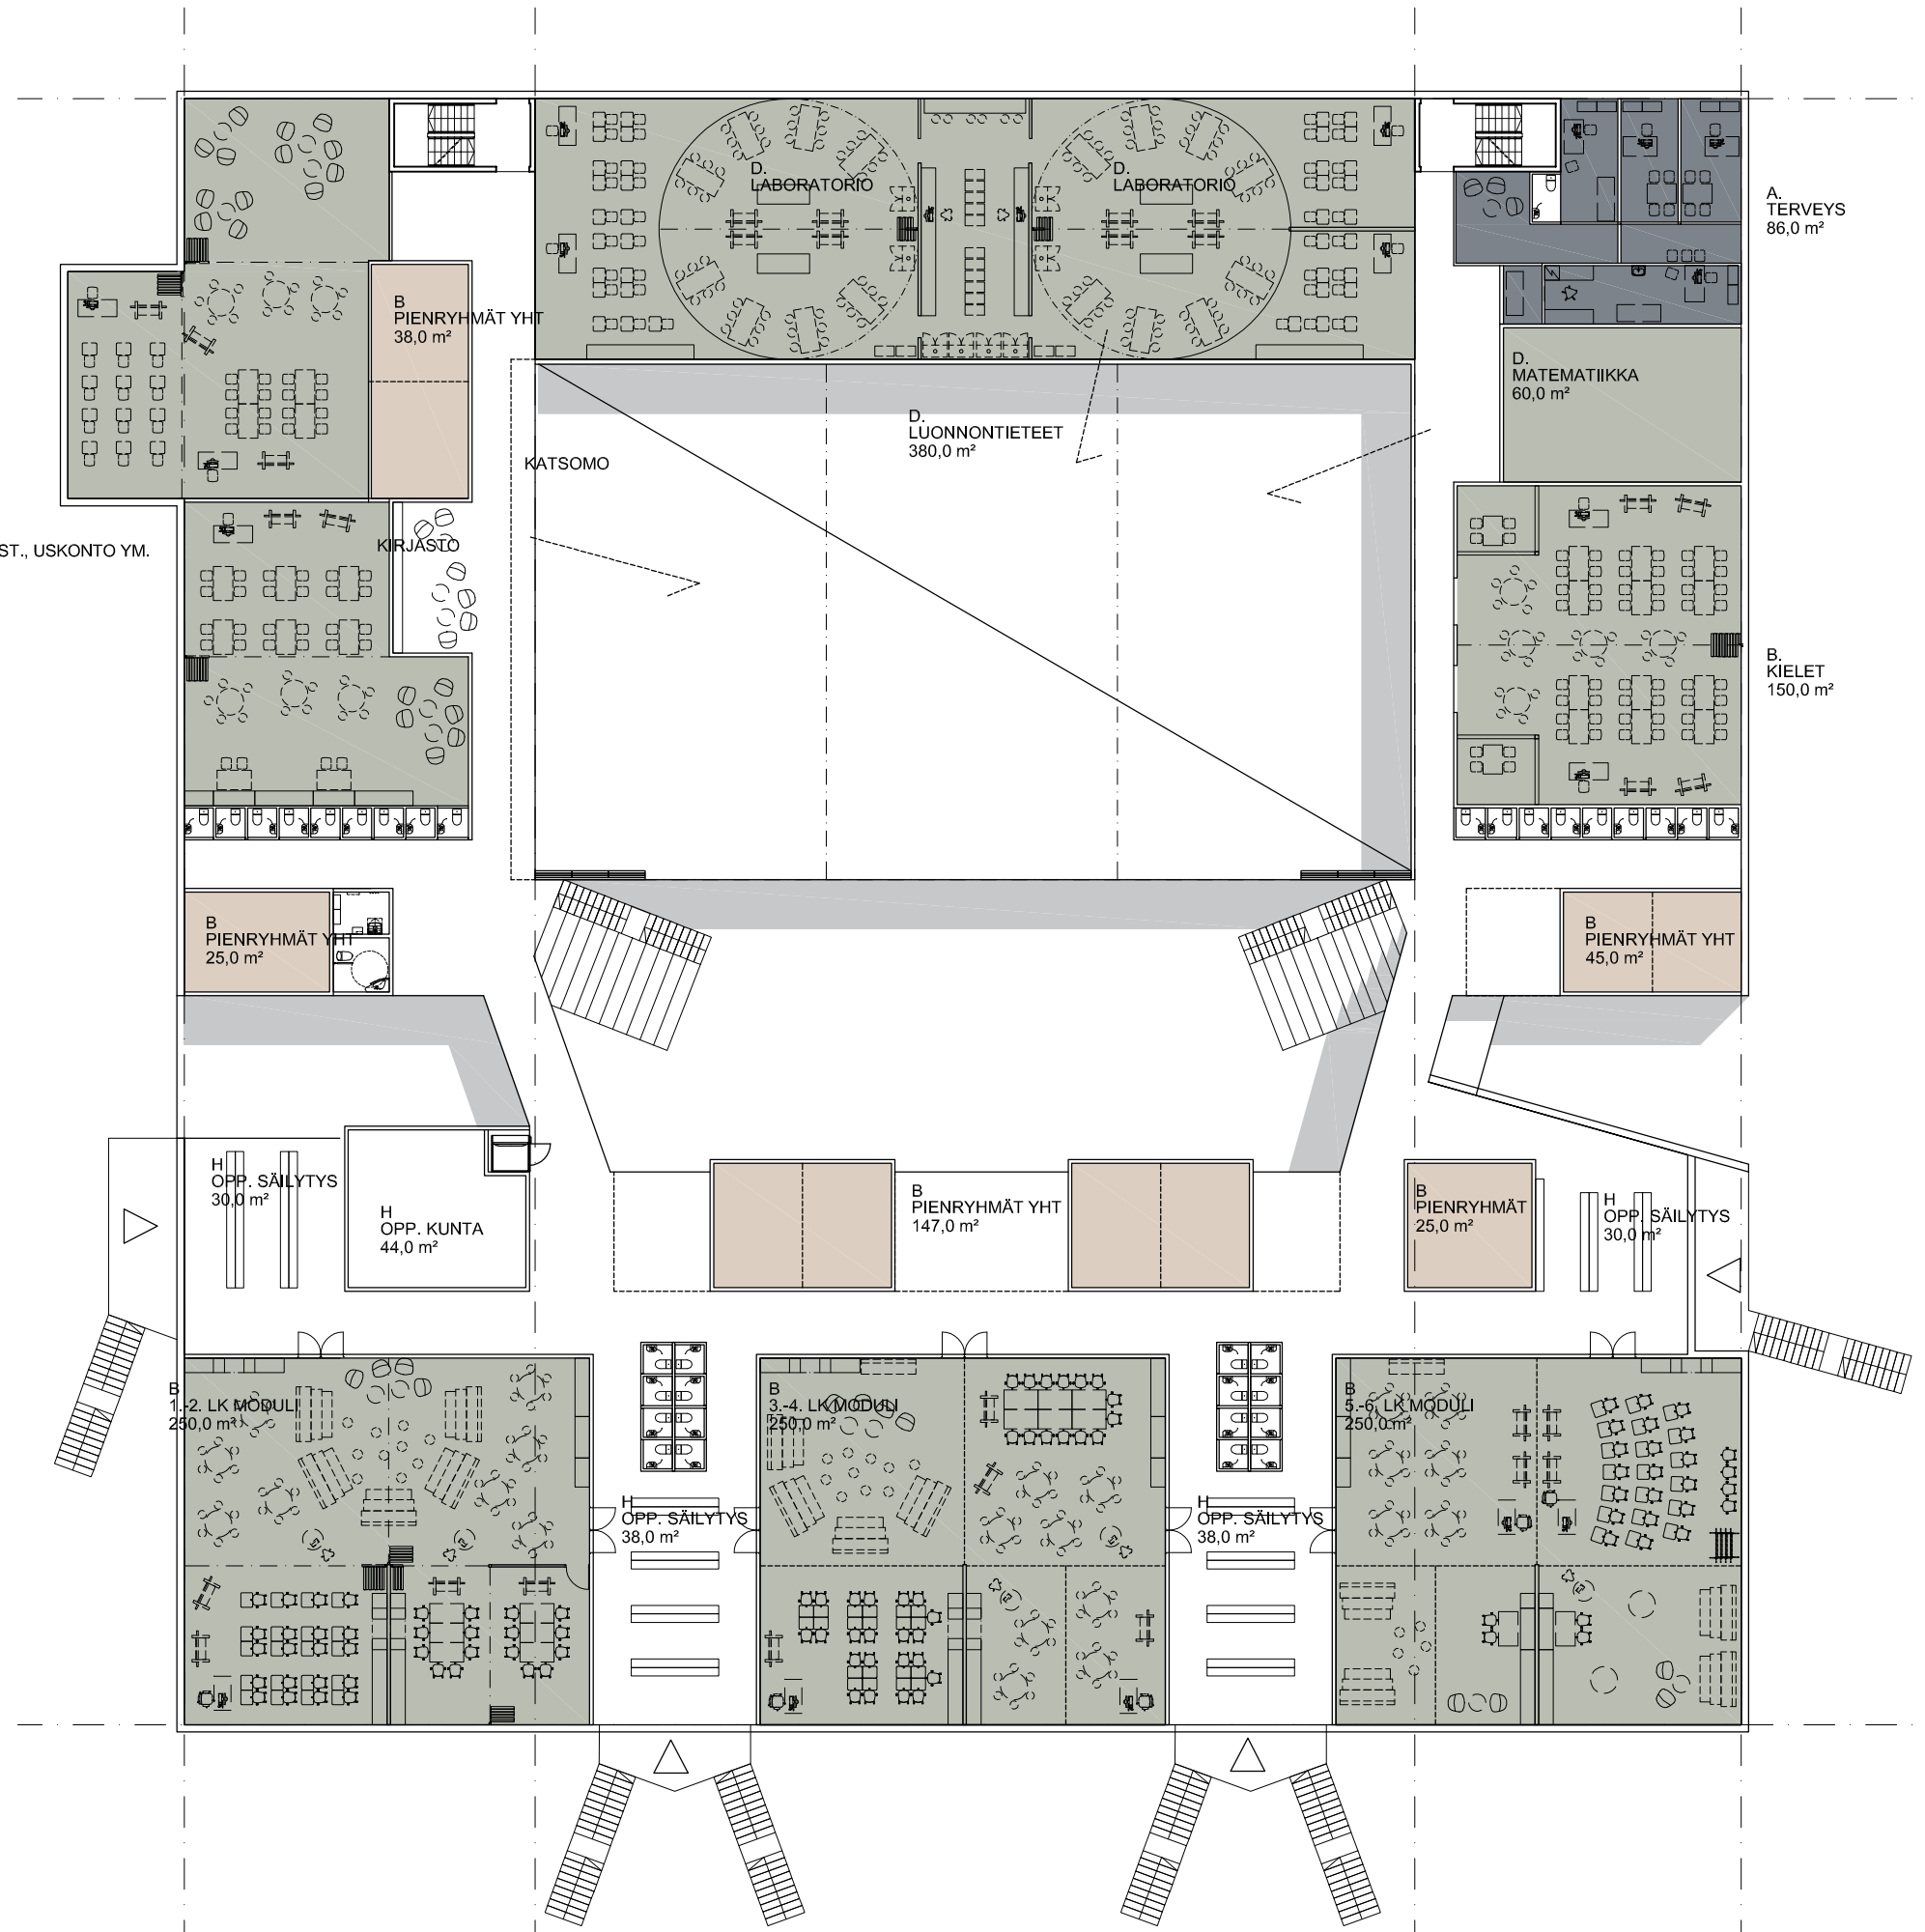

Keittiön huolto
Iltakäyttäjät
Opettajat

Nykyiset koulut puretaan

Pääsisäänkäynti
Saattoliikenne

B.
ÄIDINKIELI, HIST., USKONTO YM.
300,0 m²

LG