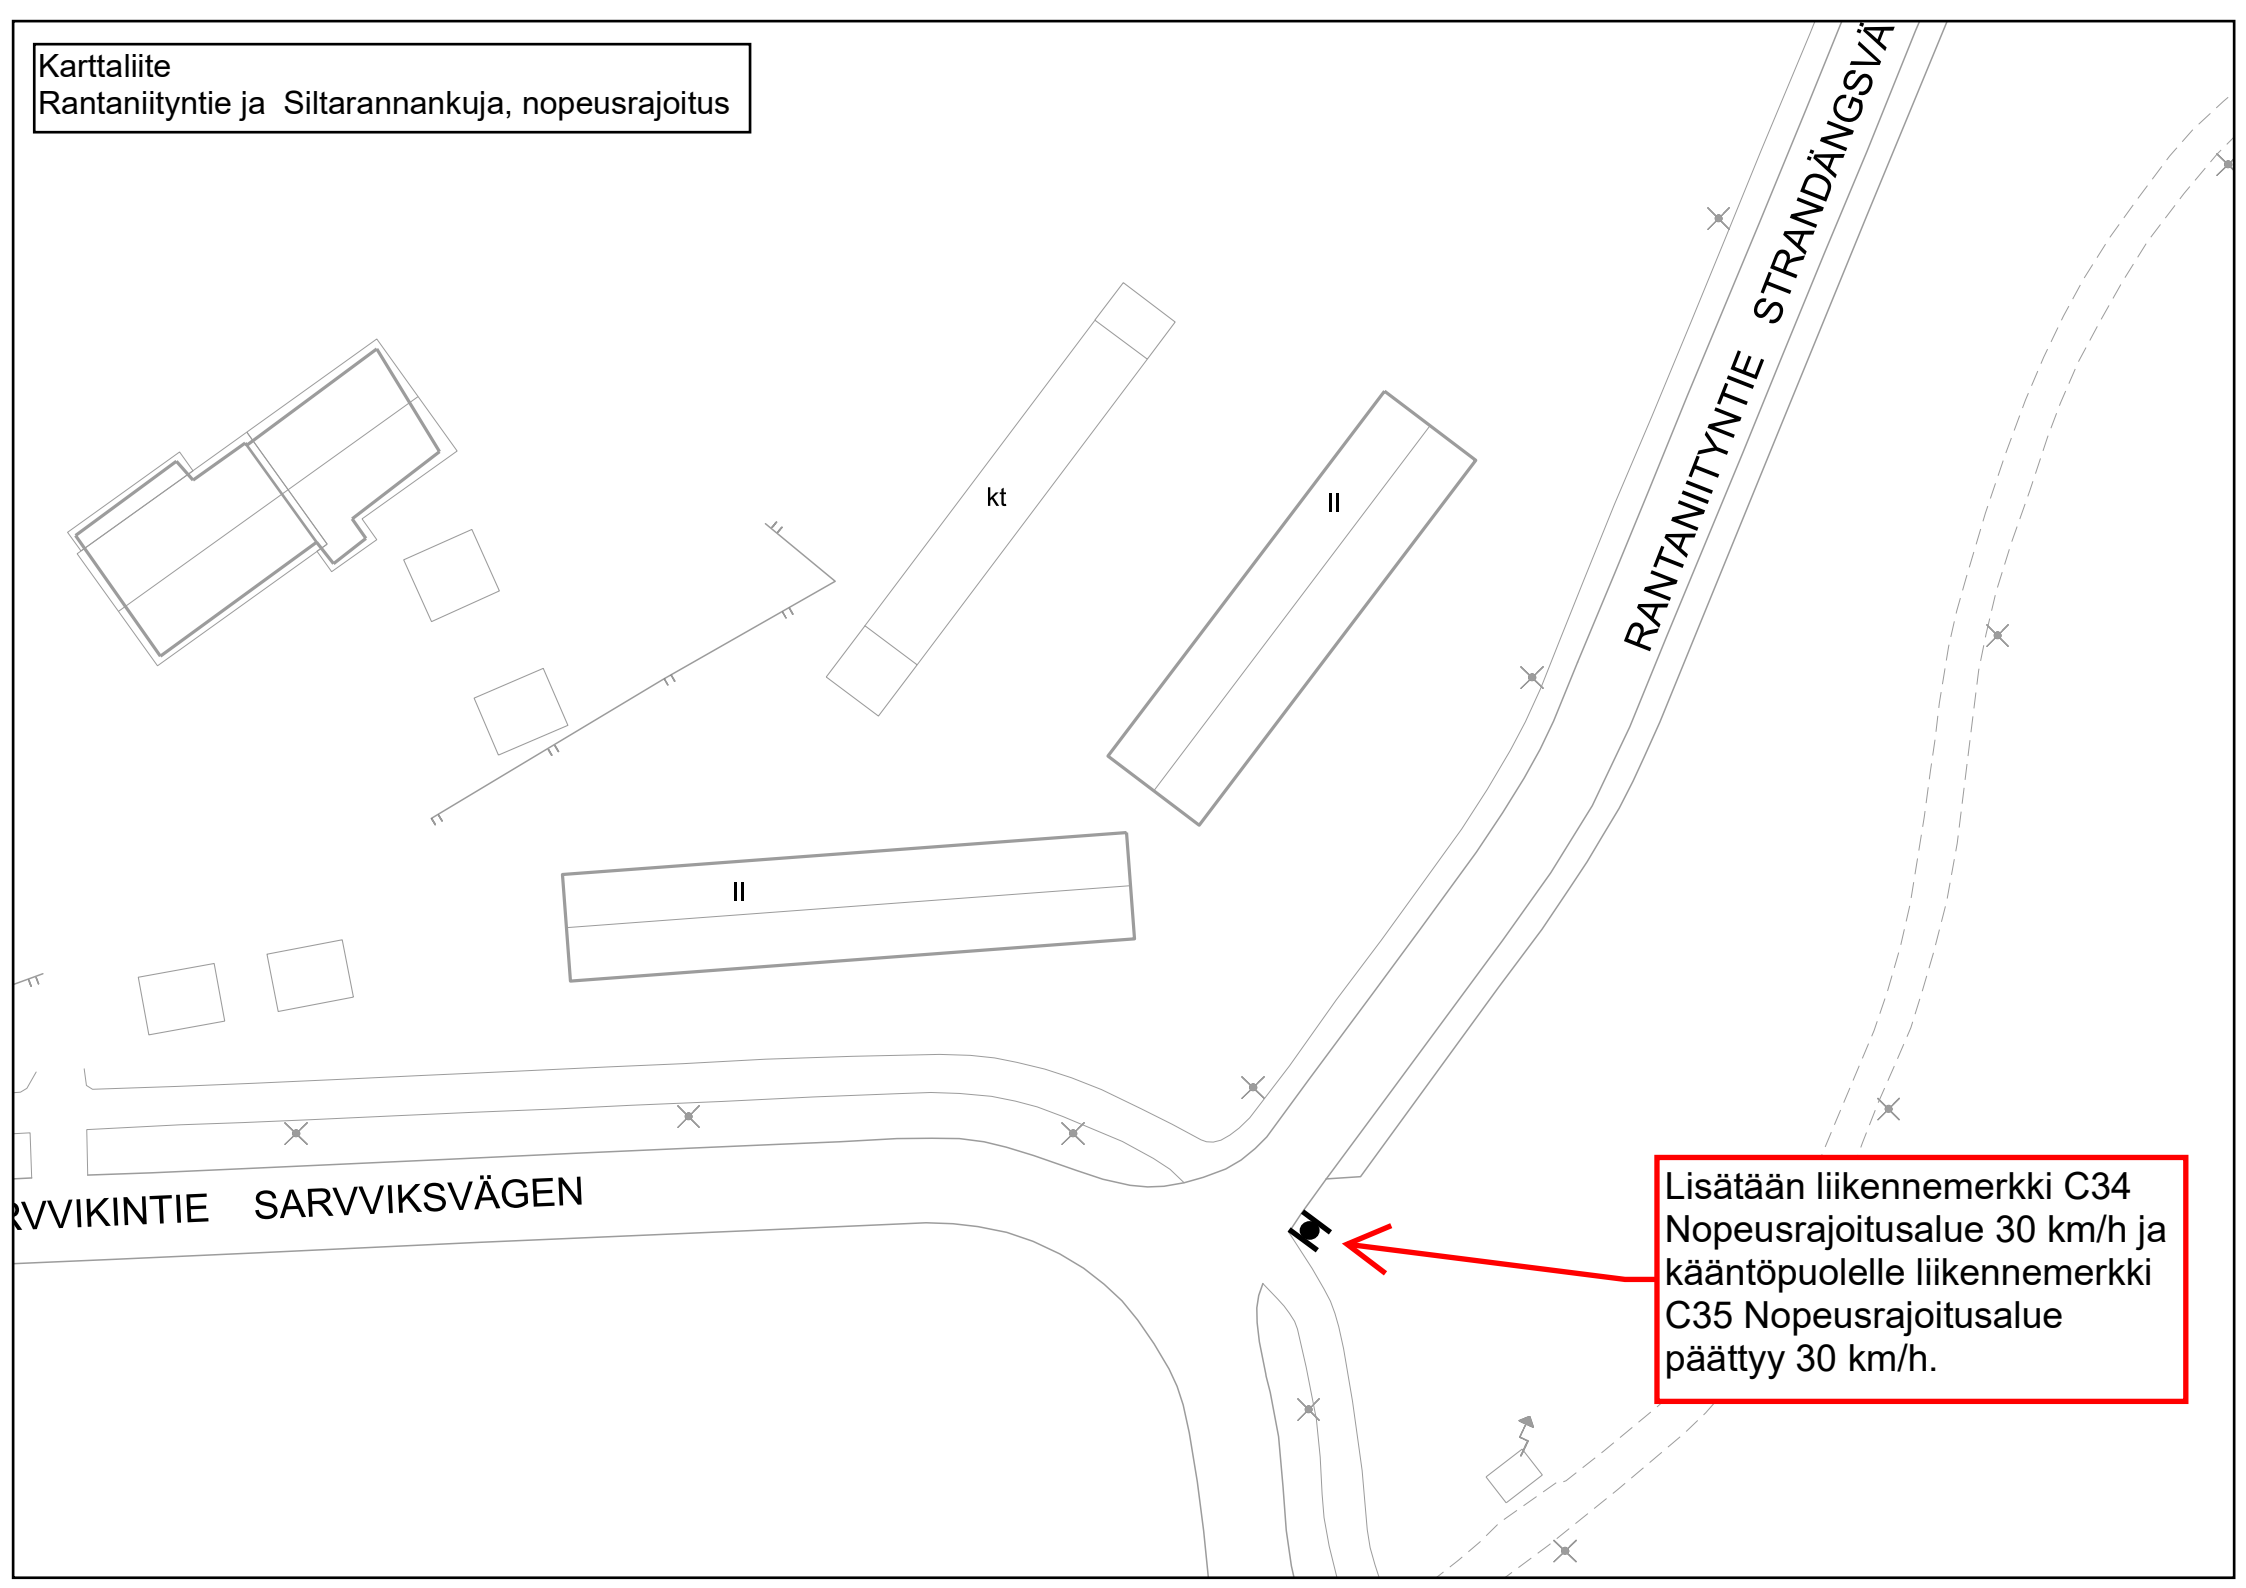

Karttaliite
Rantaniityntie ja Siltarannankuja, nopeusrajoitus

Lisätään liikennemerkki C34
Nopeusrajoitusalue 30 km/h ja
kääntöpuolelle liikennemerkki
C35 Nopeusrajoitusalue
päättyy 30 km/h.