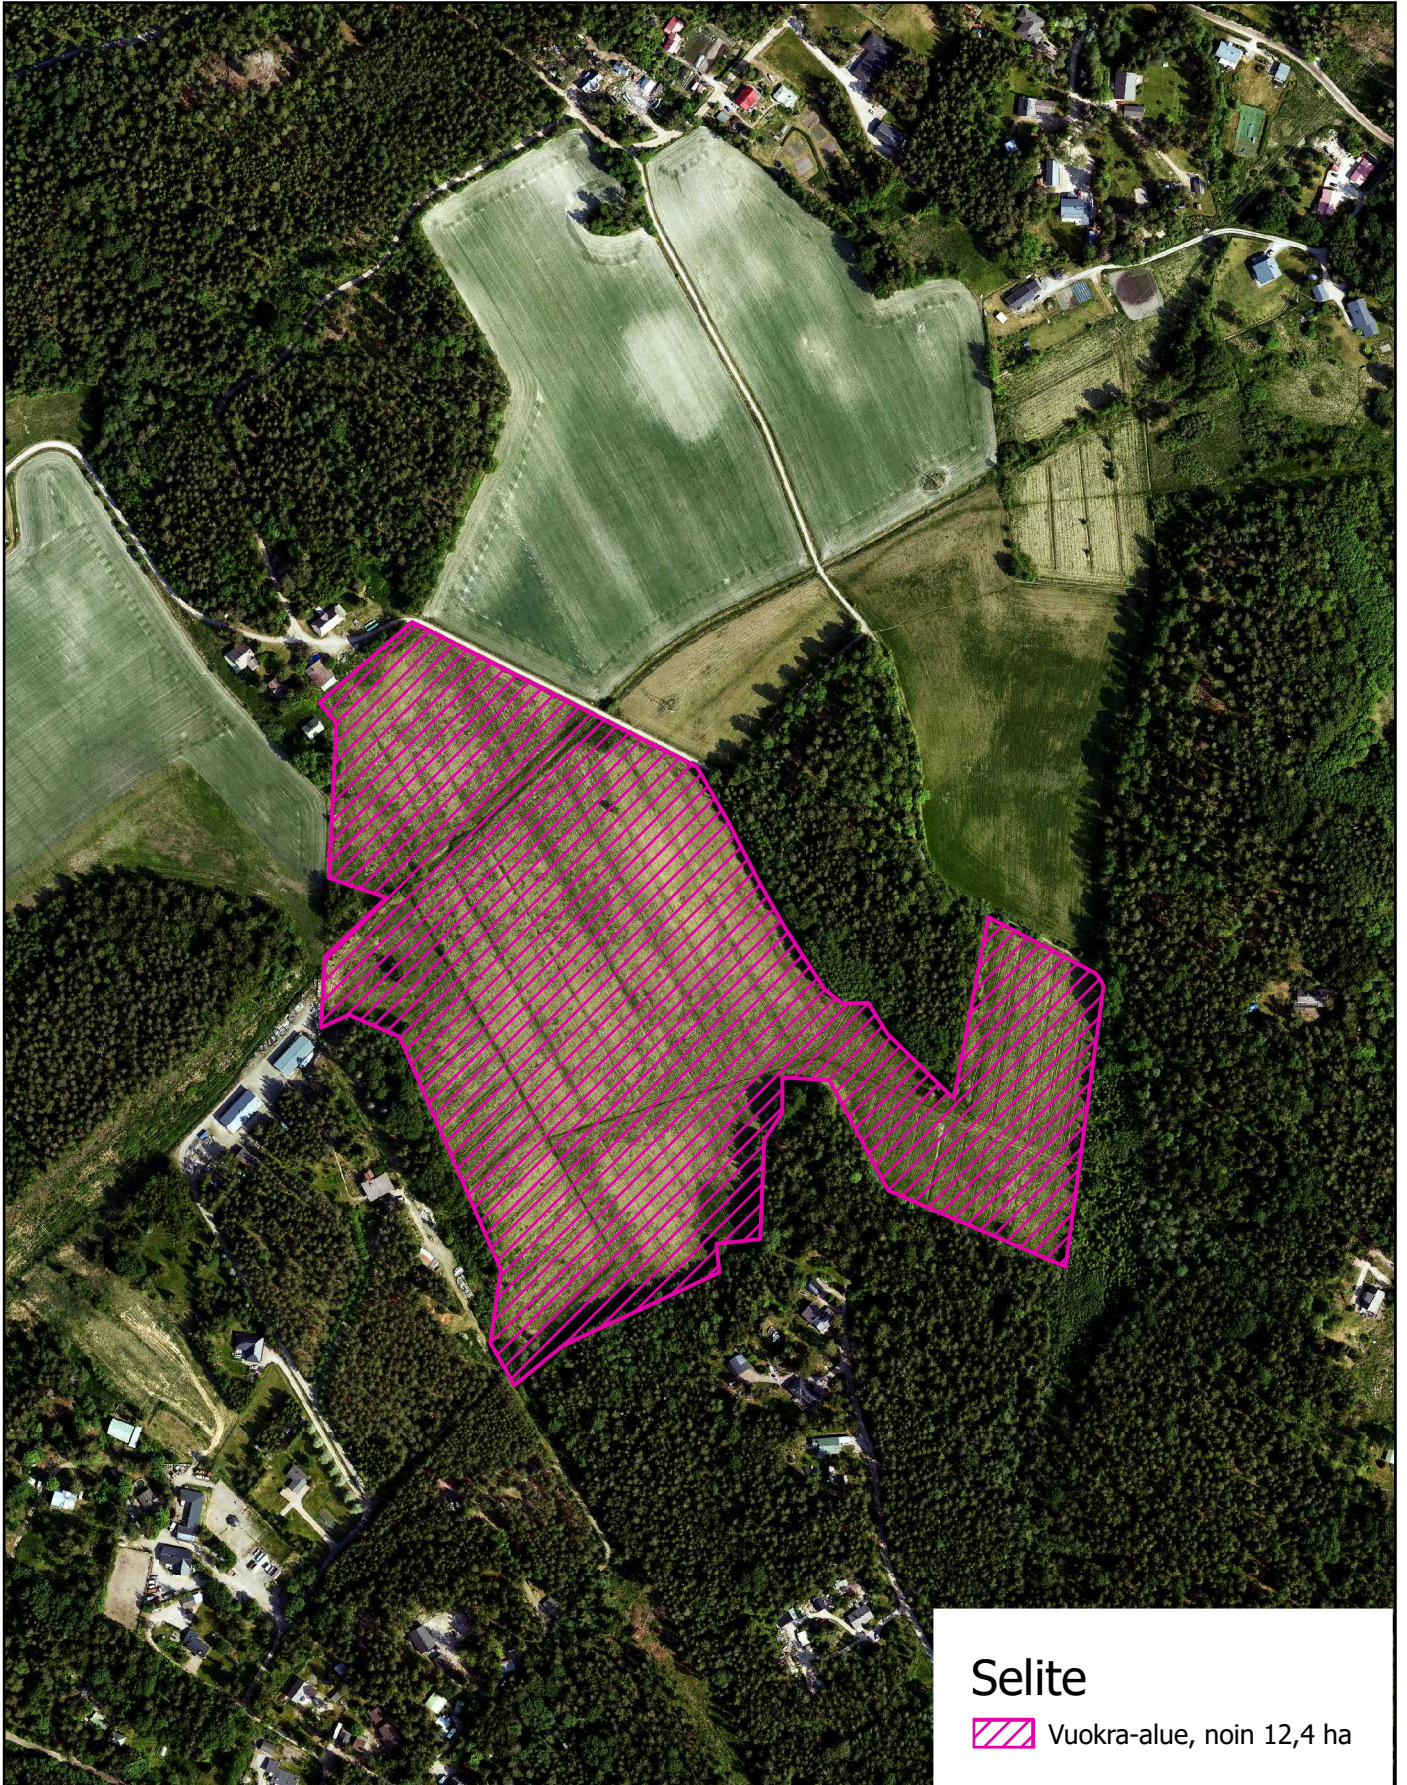

Maanvuokrasopimuksen liitekartta (Dnro: 124/10.00.02/2025)  
Vuokra-alue yhteensä noin 12,4 ha suuruinen alue kiinteistöillä Margareteberg (257-460-3-62) ja  
Högsätters (257-460-3-57).

### Selite

 Vuokra-alue, noin 12,4 ha