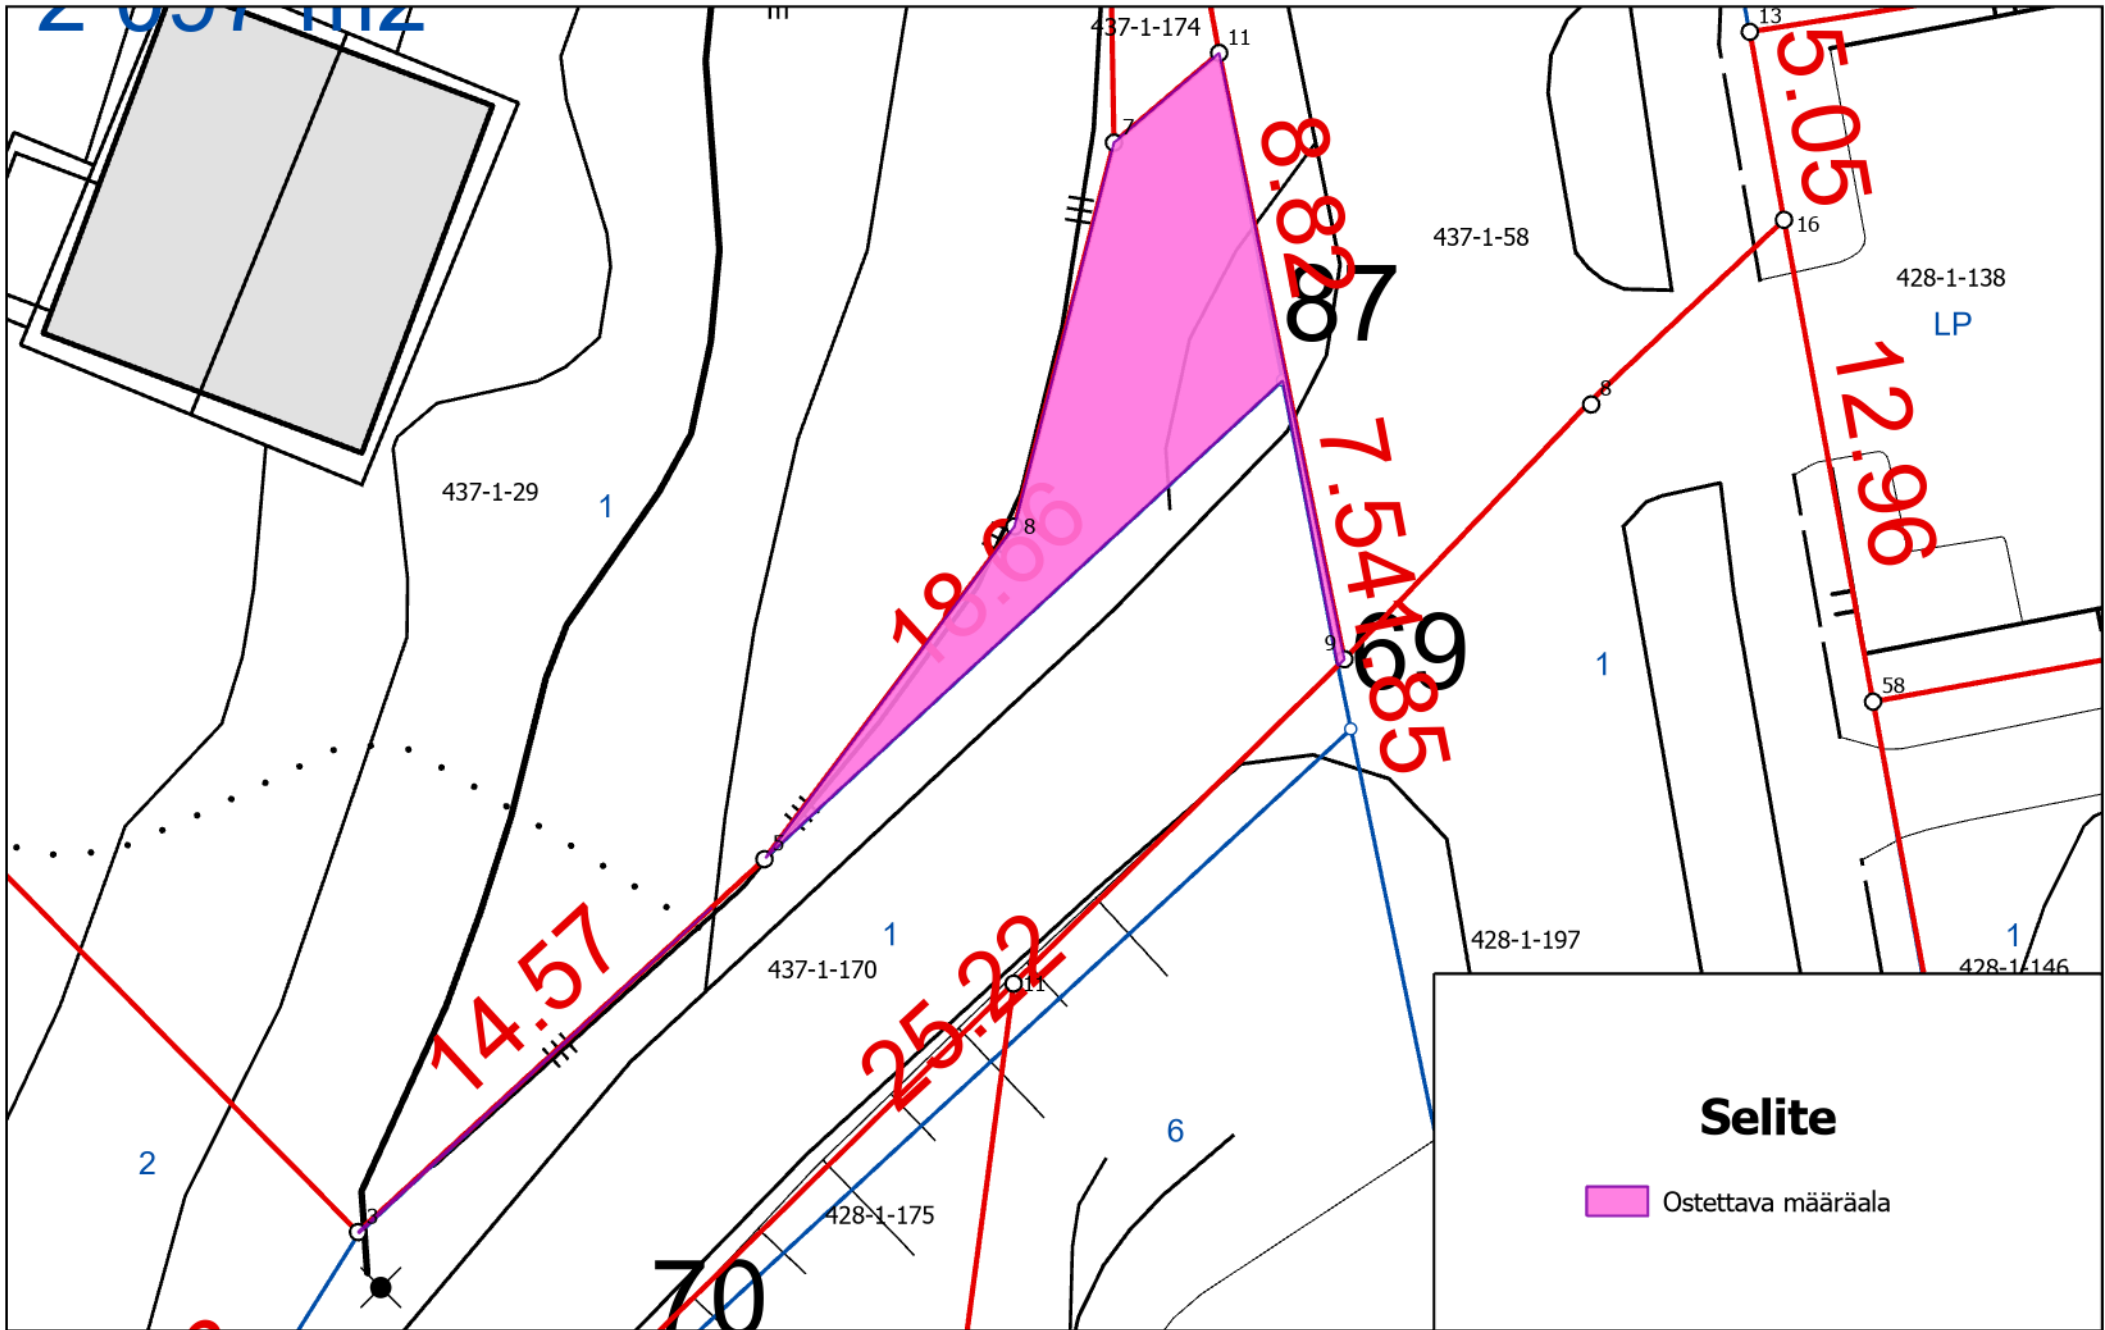

Selite

 Ostettava määräala

KIRKKONUMMEN KUNTA
KYRKSÄLÄTTS KOMMUN

Tontti- ja paikkatietopalvelut
Tomt- och geoinformationstjänster

Ote kantakartasta ja tonttikartasta

1:200

KIRKKONUMMEN KUNTA
KYRKSLÄTTS KOMMUN

Tontti- ja paikkatietopalvelut
Tomt- och geoinformationstjänster

Ote kantakartasta ja tonttikartasta

1:200