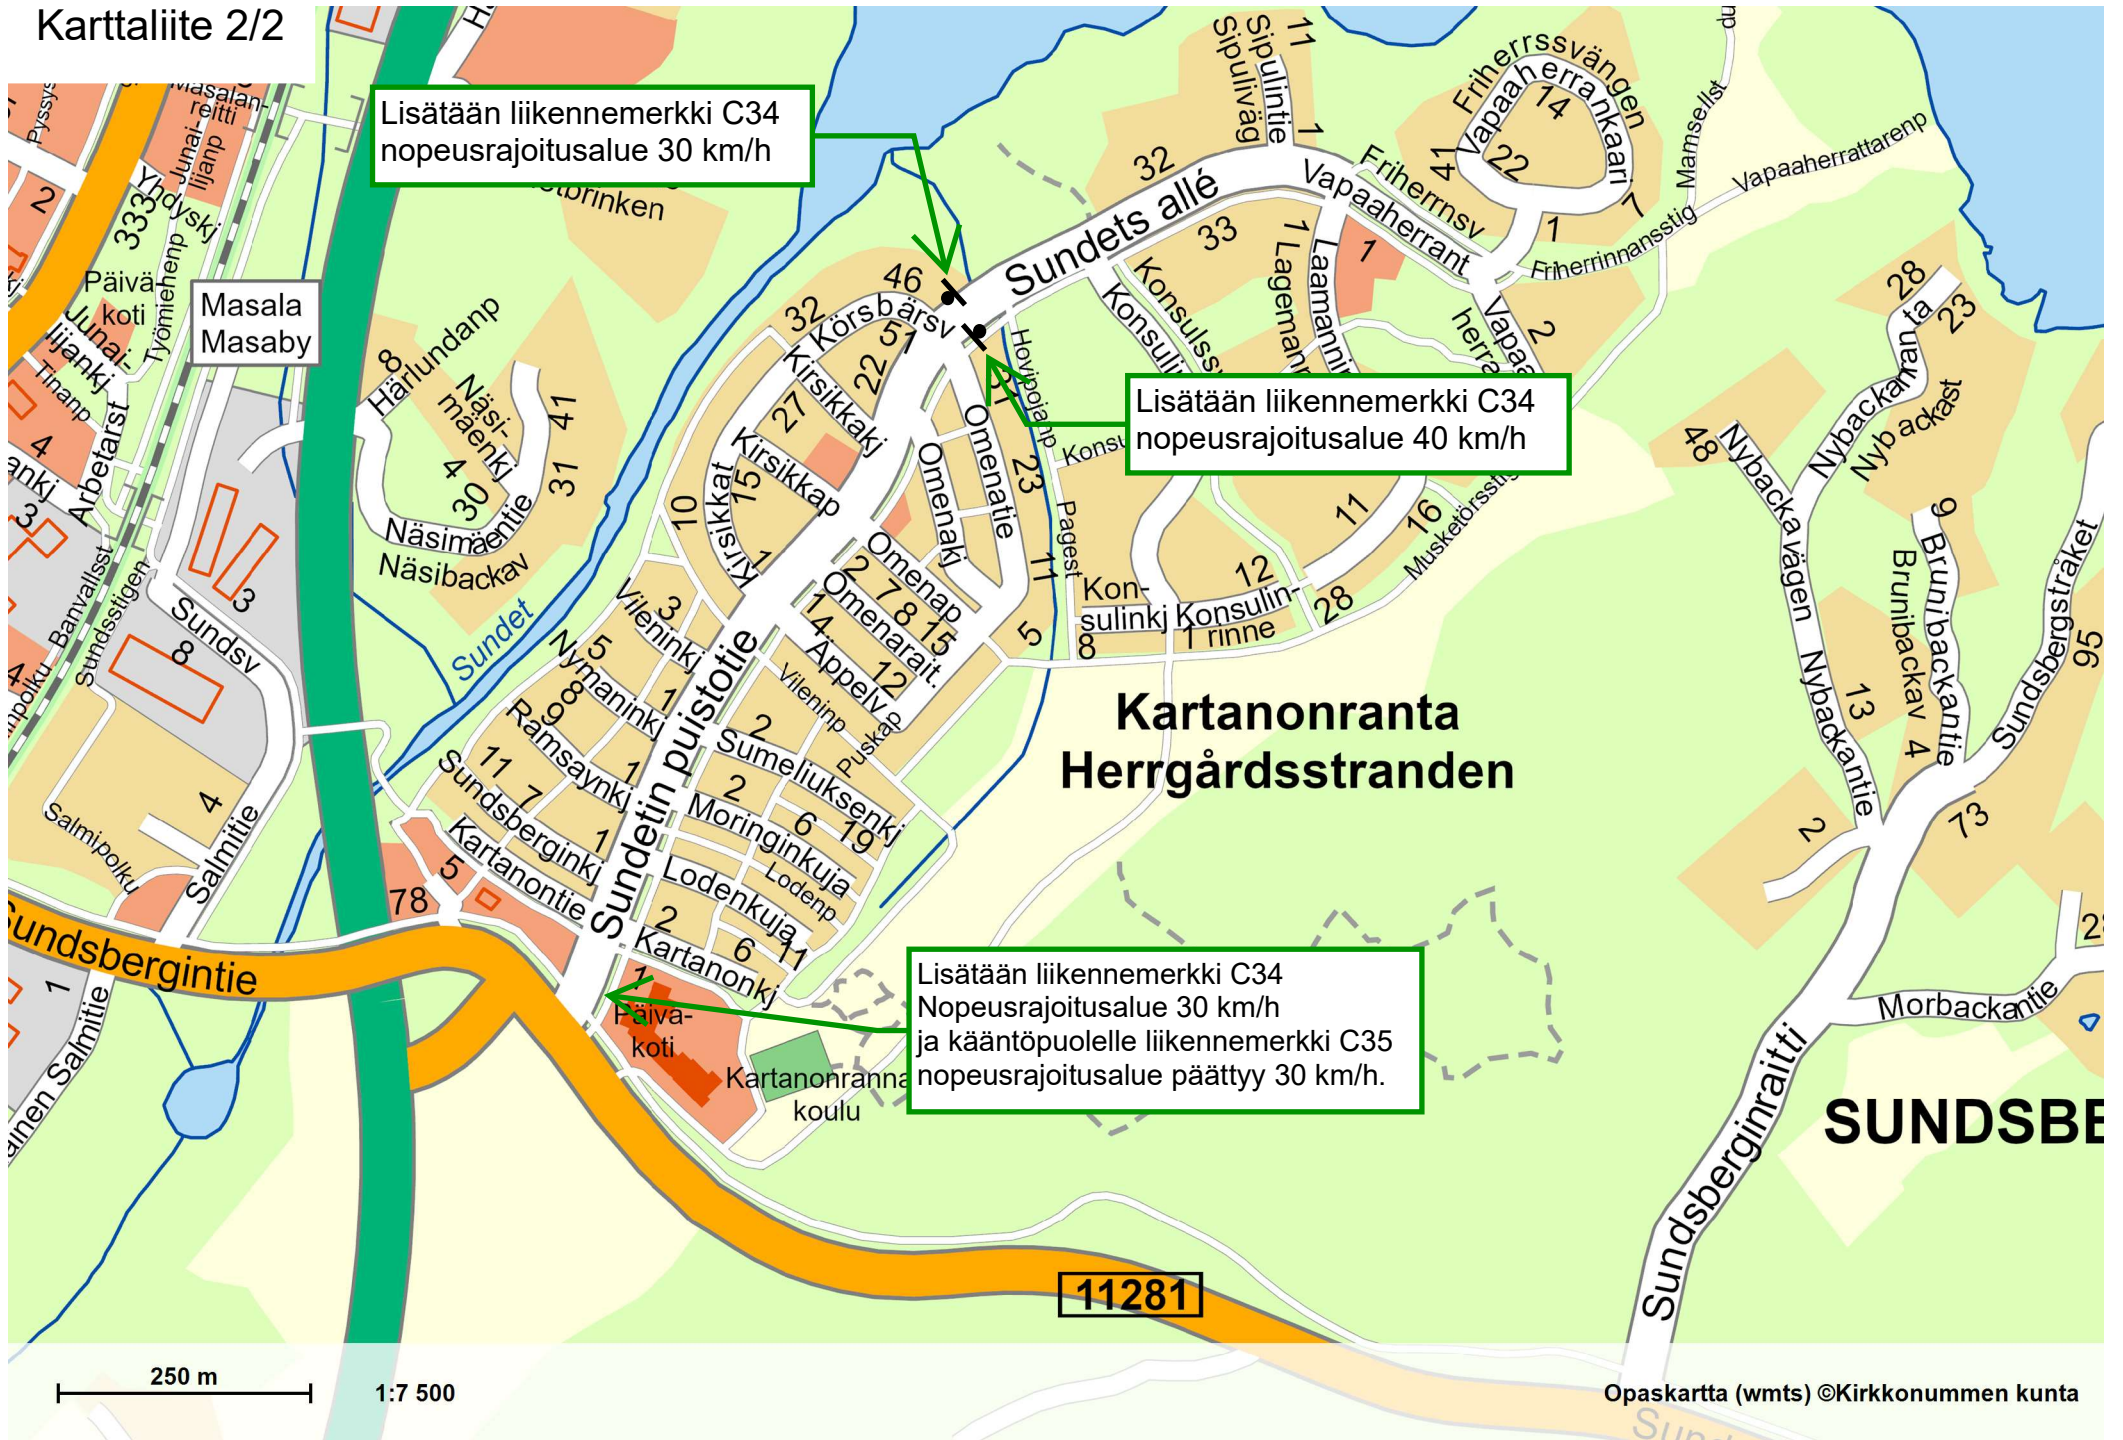

Poistetaan liikennemerkit C32 Nopeusrajoitus 30 km/h

Poistetaan liikennemerkki C33 Nopeusrajoitus päättyy 30 km/h

Poistetaan liikennemerkki C33 Nopeusrajoitus päättyy 30 km/h

Poistetaan liikennemerkit C32 Nopeusrajoitus 30 km/h

Poistetaan liikennemerkit C34 Nopeusrajoitusalue 40 km/h

Lisätään liikennemerkki C34
nopeusrajoitusalue 30 km/h

Lisätään liikennemerkki C34
nopeusrajoitusalue 40 km/h

Lisätään liikennemerkki C34
Nopeusrajoitusalue 30 km/h
ja käänntöpuolelle liikennemerkki C35
nopeusrajoitusalue päättyy 30 km/h.

11281

250 m

1:7 500