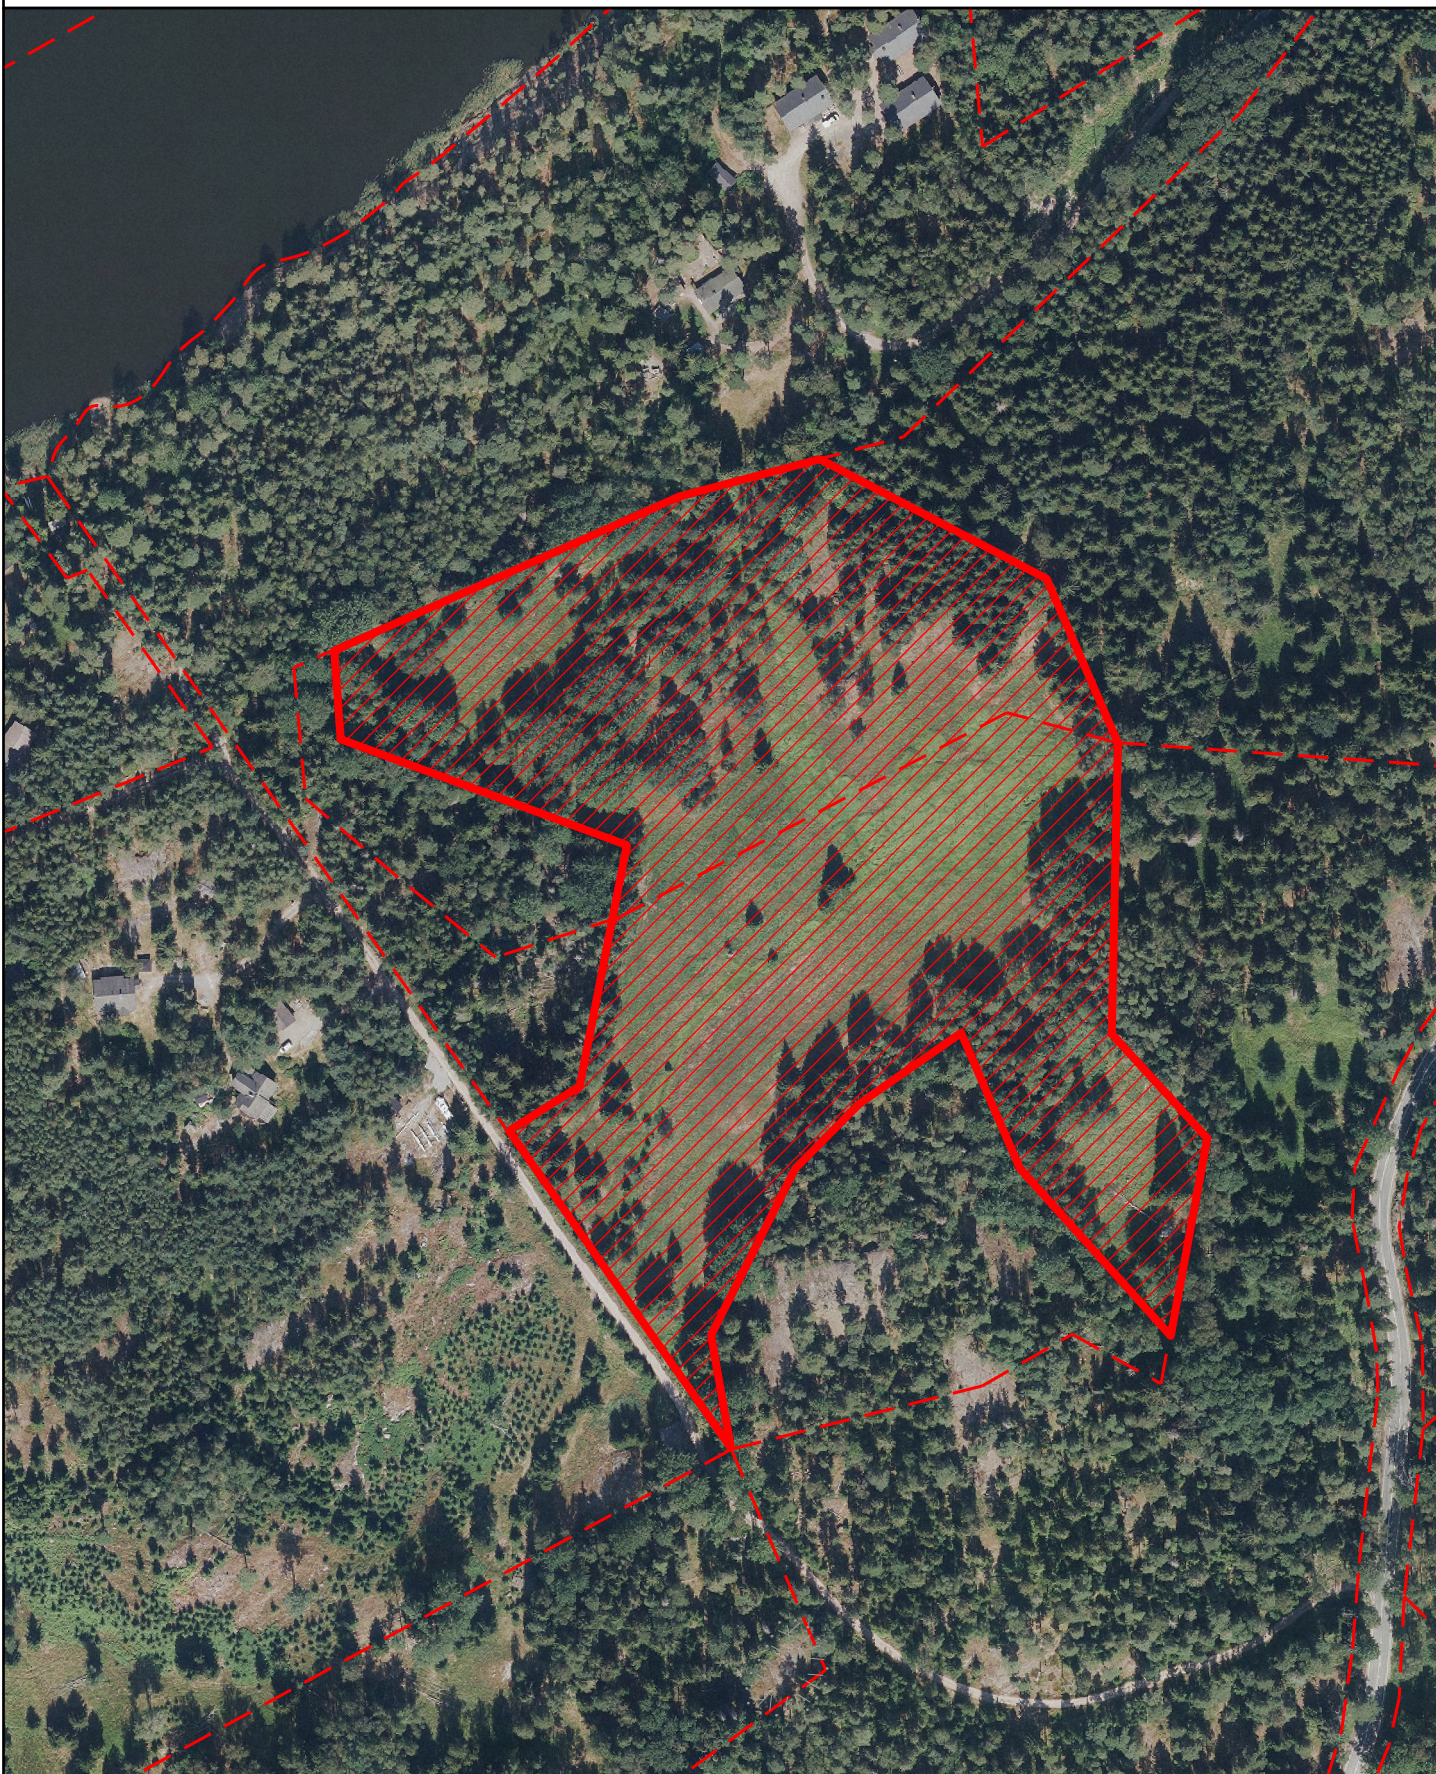

Käyttöoikeussopimuksen (dnro 494/10.00.02/2023) liitekartta.

Sopimusalue on liitekartalla osoitettu noin 4,5 ha suuruinen alue kiinteistöistä 257-470-2-136 ja 257-470-1-107 Kirkkonummen kunnassa.

KIRKKONUMMEN KUNTA
KYRKSLÄTTS KOMMUN

Tontti- ja paikkatietopalvelut
Tomt- och geoinformationstjänster

Ilmakuva 2021

1:5000

Käyttöoikeussopimuksen (dnro 493/10.00.02/2023) liitekartta.

Sopimusalue on liitekartalla osoitettu noin 2,9 ha suuruinen alue kiinteistöstä 257-470-2-136 Kirkkonummen kunnassa.

KIRKKONUMMEN KUNTA
KYRKSLÄTTS KOMMUN

Tontti- ja paikkatietopalvelut
Tomt- och geoinformationstjänster

Ilmakuva 2021

1:5000

Käyttöoikeussopimuksen (dnro 492/10.00.02/2023) liitekartta.

Sopimusalue on liitekartalla osoitettu noin 8,2 ha suuruinen alue kiinteistöistä 257-490-1-142 Kirkkonummen kunnassa.

KIRKKONUMMEN KUNTA
KYRKSLÄTTS KOMMUN

Tontti- ja paikkatietopalvelut
Tomt- och geoinformationstjänster

Ilmakuva 2021

1:7000