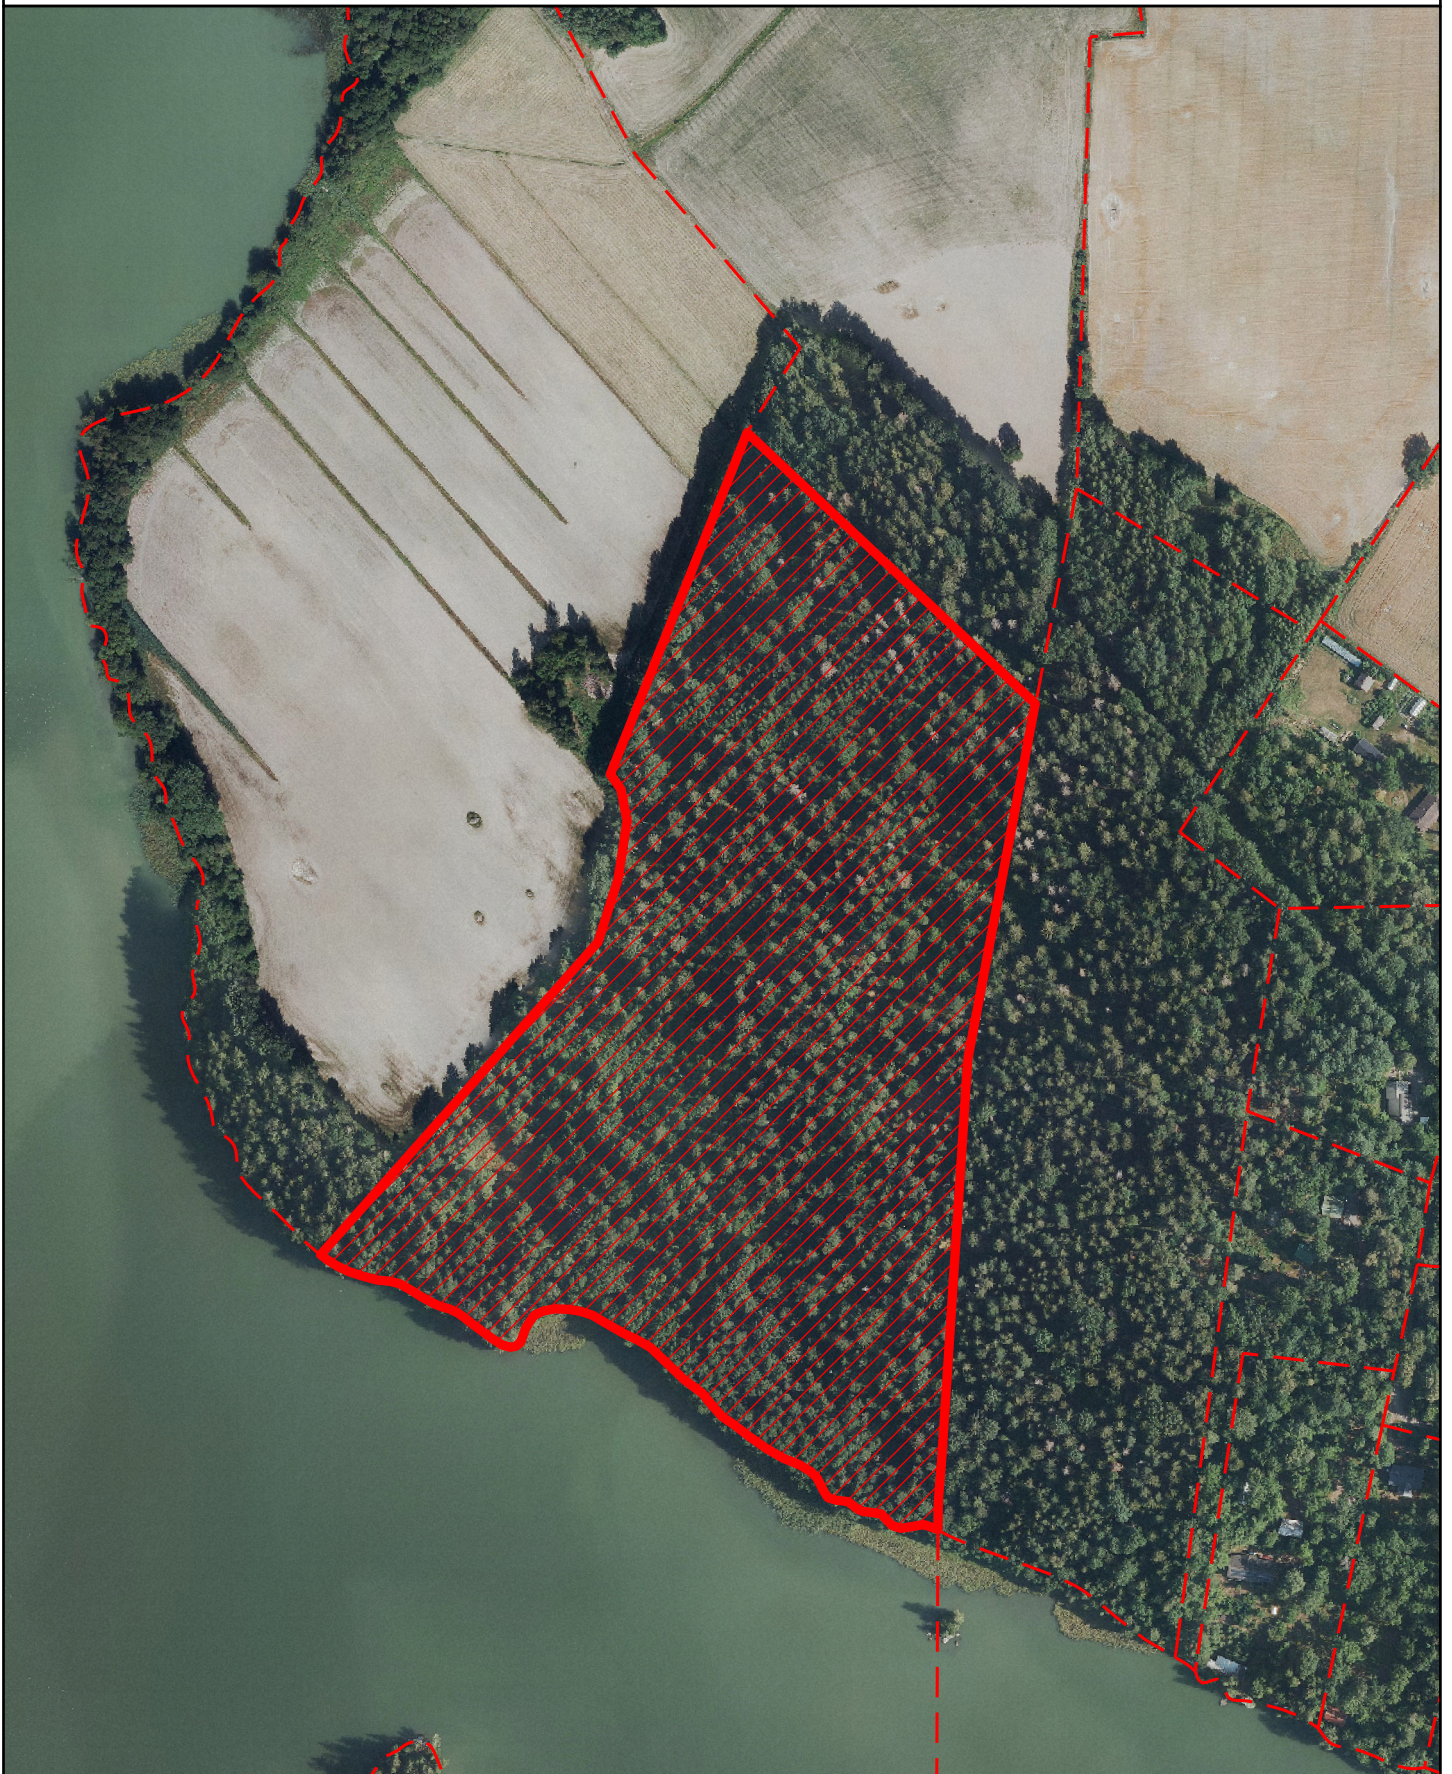

Käyttöoikeussopimuksen (dnro 494/10.00.02/2023) liitekartta.

Sopimusalue on liitekartalla osoitettu noin 4,5 ha suuruinen alue kiinteistöistä 257-470-2-136 ja 257-470-1-107 Kirkkonummen kunnassa.

KIRKKONUMMEN KUNTA
KYRKSLÄTTS KOMMUN

Tontti- ja paikkatietopalvelut
Tomt- och geoinformationstjänster

Ilmakuva 2021

1:5000

Käyttöoikeussopimuksen (dnro 493/10.00.02/2023) liitekartta.

Sopimusalue on liitekartalla osoitettu noin 2,9 ha suuruinen alue kiinteistöstä 257-470-2-136 Kirkkonummen kunnassa.

KIRKKONUMMEN KUNTA
KYRKSLÄTTS KOMMUN

Tontti- ja paikkatietopalvelut
Tomt- och geoinformationstjänster

Ilmakuva 2021

1:5000

Käyttöoikeussopimuksen (dnro 492/10.00.02/2023) liitekartta.

Sopimusalue on liitekartalla osoitettu noin 8,2 ha suuruinen alue kiinteistöistä 257-490-1-142 Kirkkonummen kunnassa.