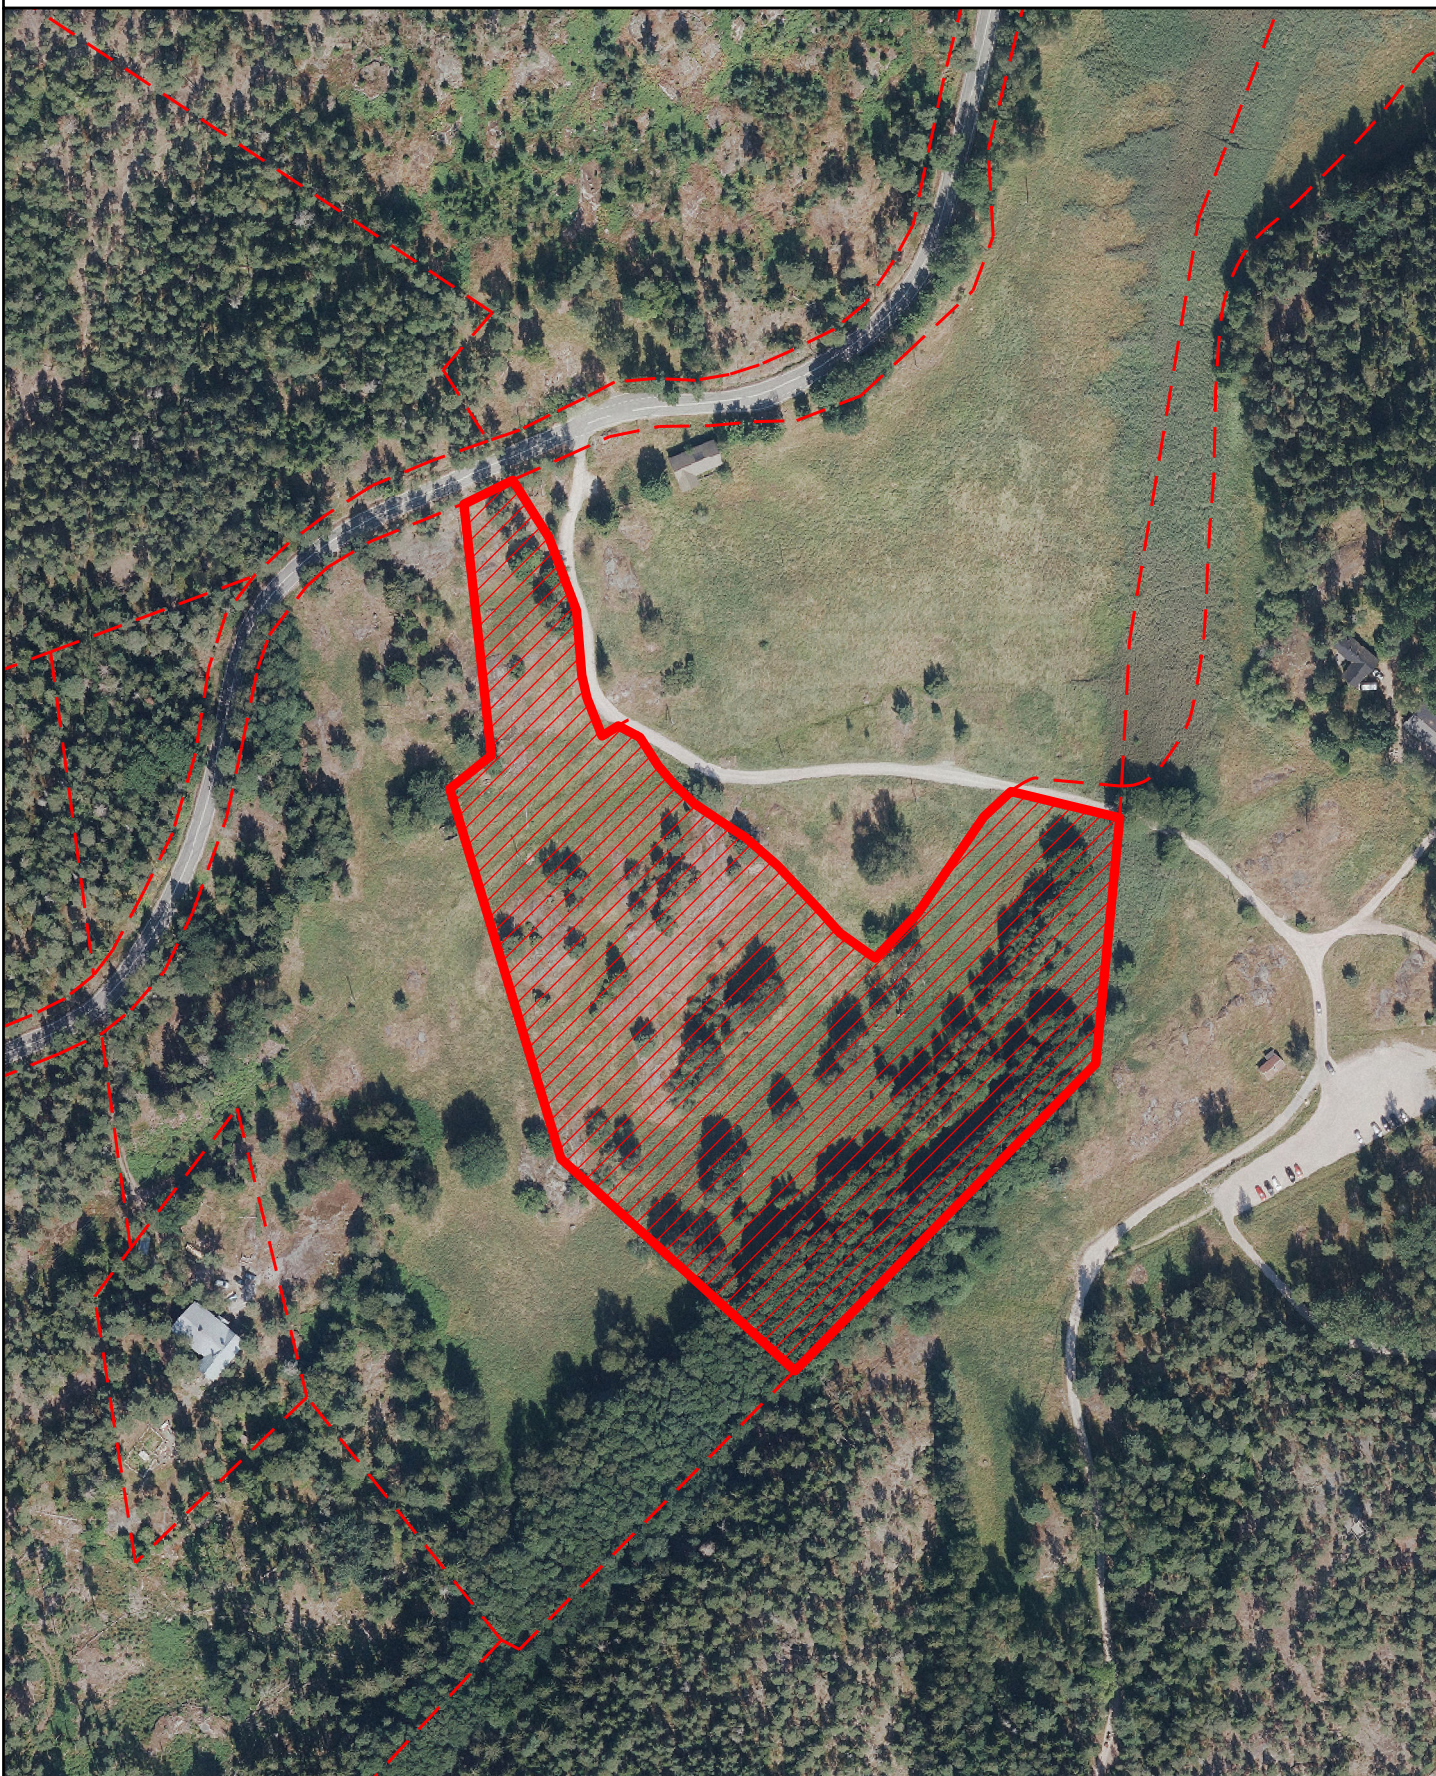

Käyttöoikeussopimuksen (dnro 494/10.00.02/2023) liitekartta.

Sopimusalue on liitekartalla osoitettu noin 4,5 ha suuruinen alue kiinteistöistä 257-470-2-136 ja 257-470-1-107 Kirkkonummen kunnassa.

KIRKKONUMMEN KUNTA
KYRKSLÄTTS KOMMUN

Tontti- ja paikkatietopalvelut
Tomt- och geoinformationstjänster

Ilmakuva 2021

1:5000

Käyttöoikeussopimuksen (dnro 493/10.00.02/2023) liitekartta.

Sopimusalue on liitekartalla osoitettu noin 2,9 ha suuruinen alue kiinteistöstä 257-470-2-136 Kirkkonummen kunnassa.

KIRKKONUMMEN KUNTA
KYRKSLÄTTS KOMMUN

Tontti- ja paikkatietopalvelut
Tomt- och geoinformationstjänster

Ilmakuva 2021

1:5000

Käyttöoikeussopimuksen (dnro 492/10.00.02/2023) liitekartta.

Sopimusalue on liitekartalla osoitettu noin 8,2 ha suuruinen alue kiinteistöistä 257-490-1-142 Kirkkonummen kunnassa.

KIRKKONUMMEN KUNTA
KYRKSLÄTTS KOMMUN

Tontti- ja paikkatietopalvelut
Tomt- och geoinformationstjänster

Ilmakuva 2021

1:7000