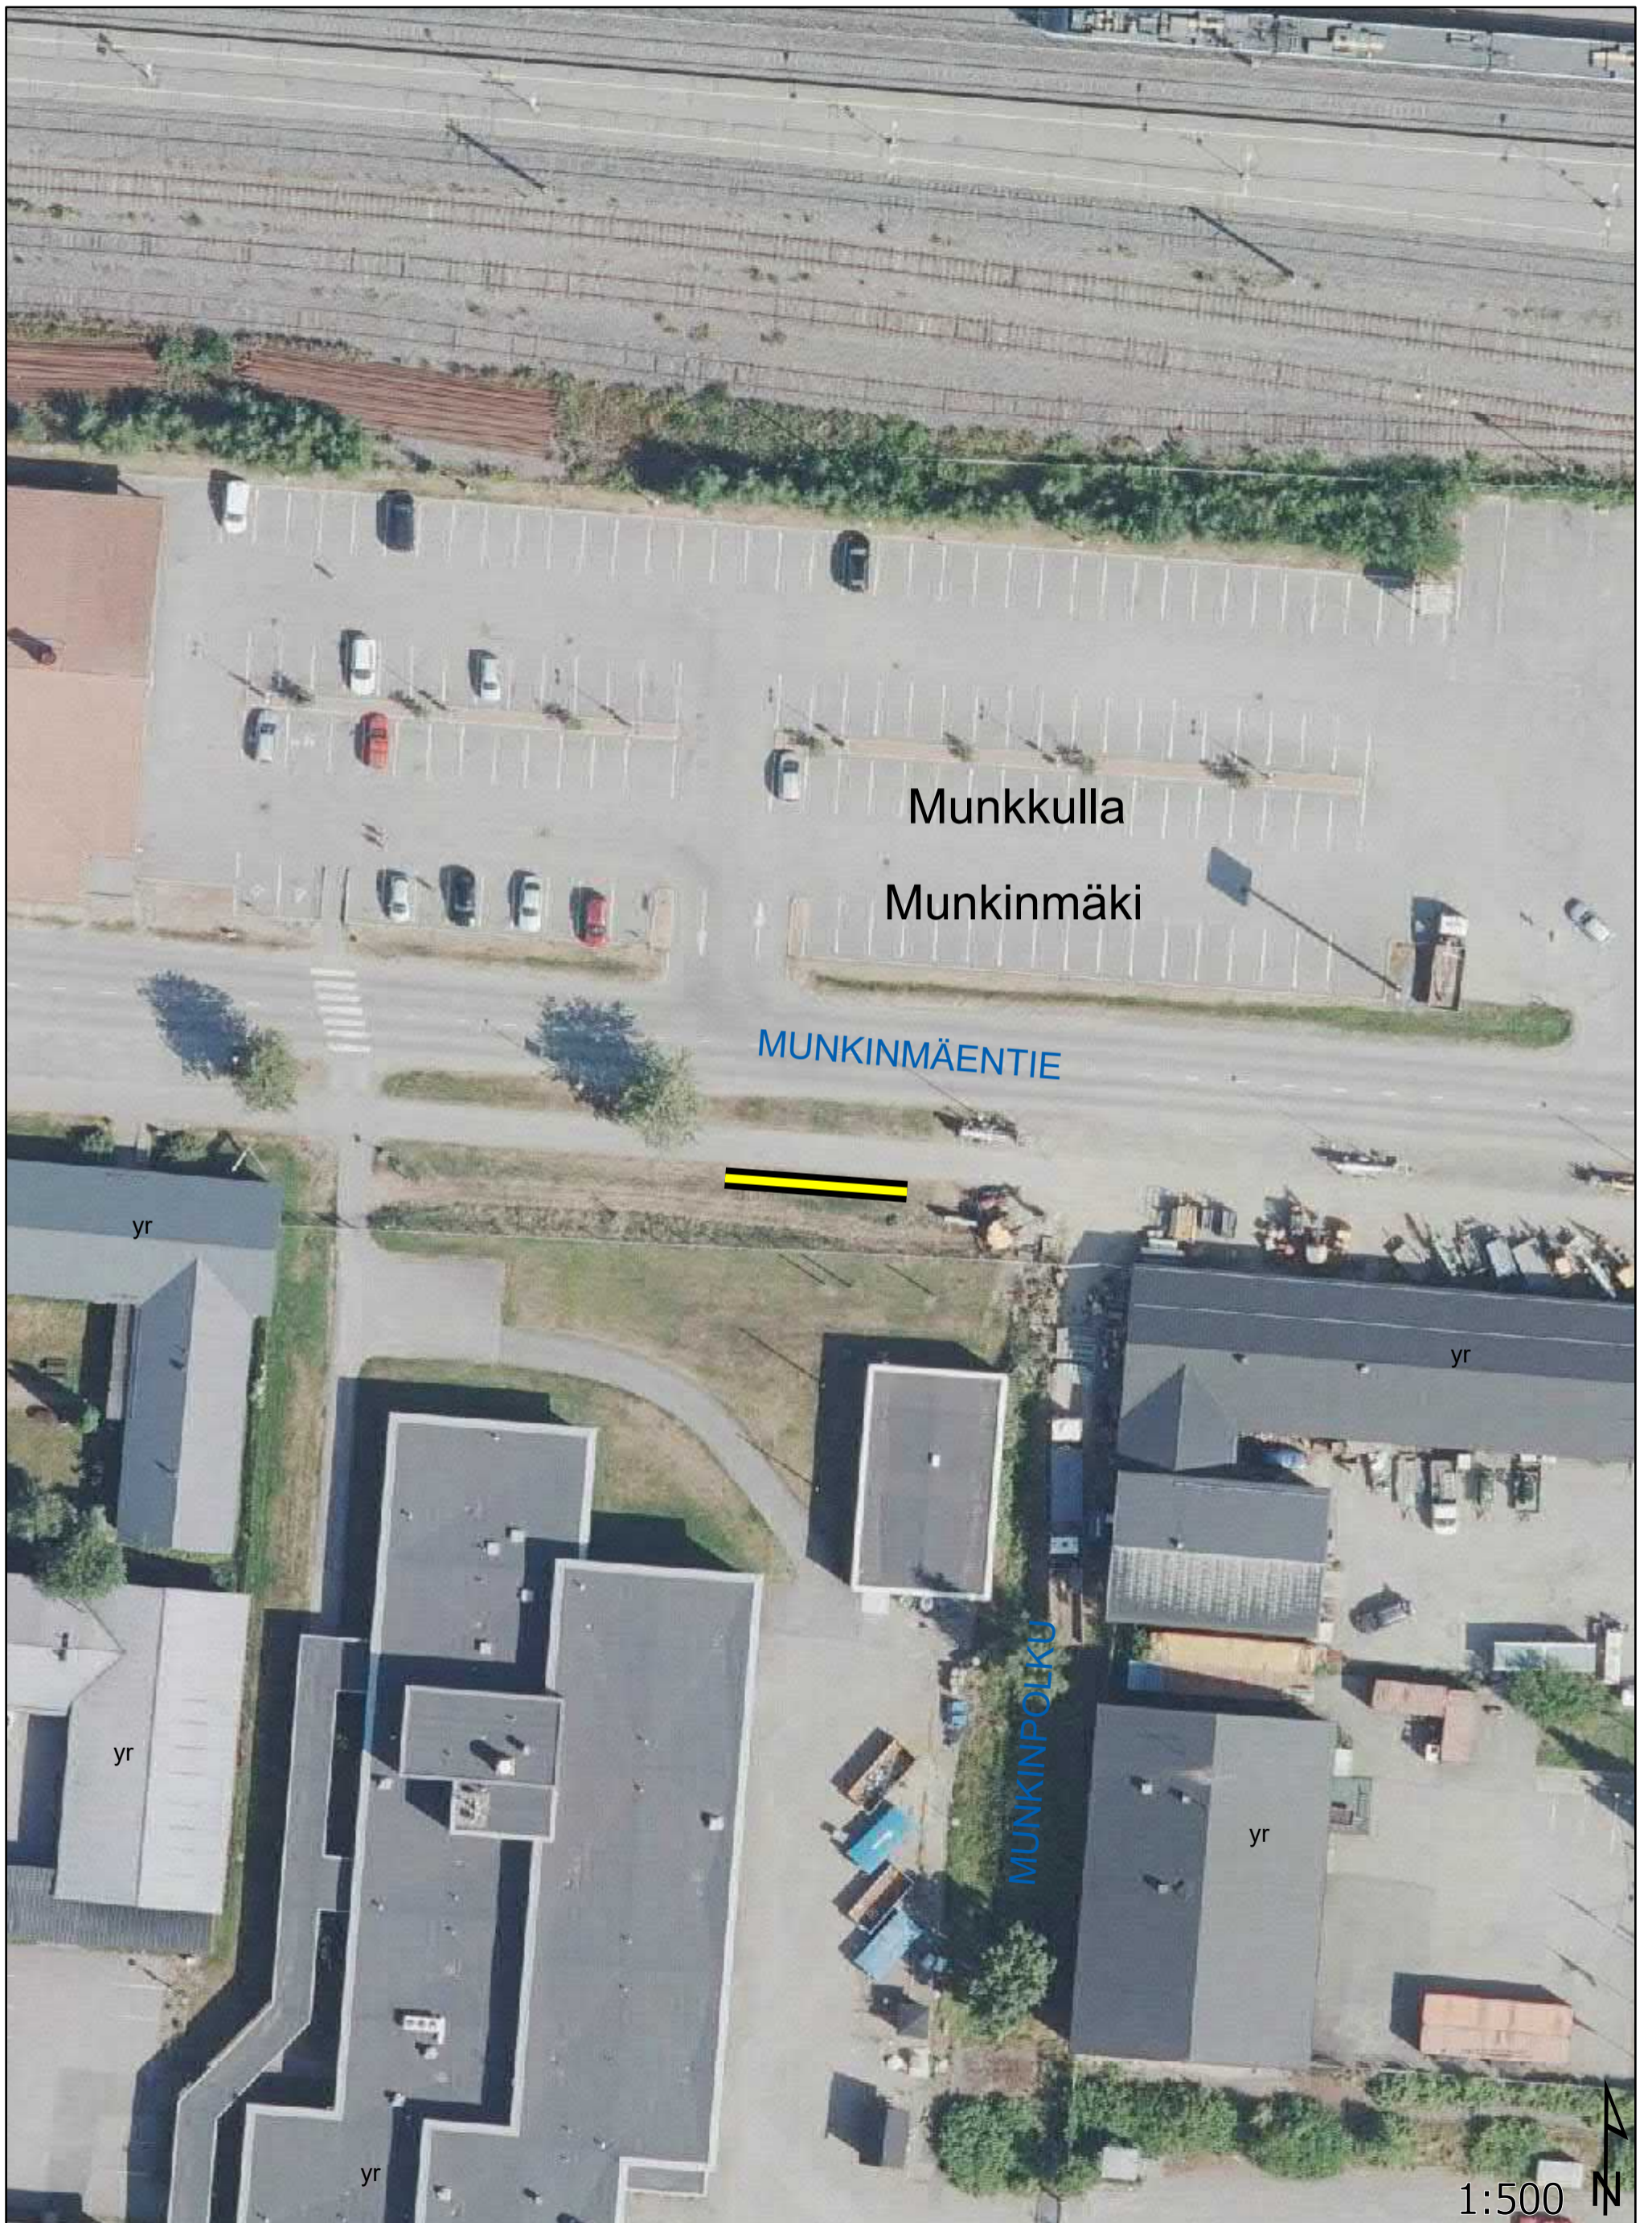

Vaalimainosten paikat: kokoomakartta

13.11.2023

Selite

● Vaalimainoksepaikka

1. Torialue

13.11.2023

0 10 20 30 40 metriä

Selite
Mainosteline

2023HSYKirkkonummRGB
heikennetty.ecw
RGB

2. Keskusta, linja-auto- ja rautatieasema

13.11.2023

0 10 20 30 40 metriä

Selite
Mainosteline

2021HSYKirkkonummRGB
heikennetty.ecw
RGB

3. Munkinmäki

13.11.2023