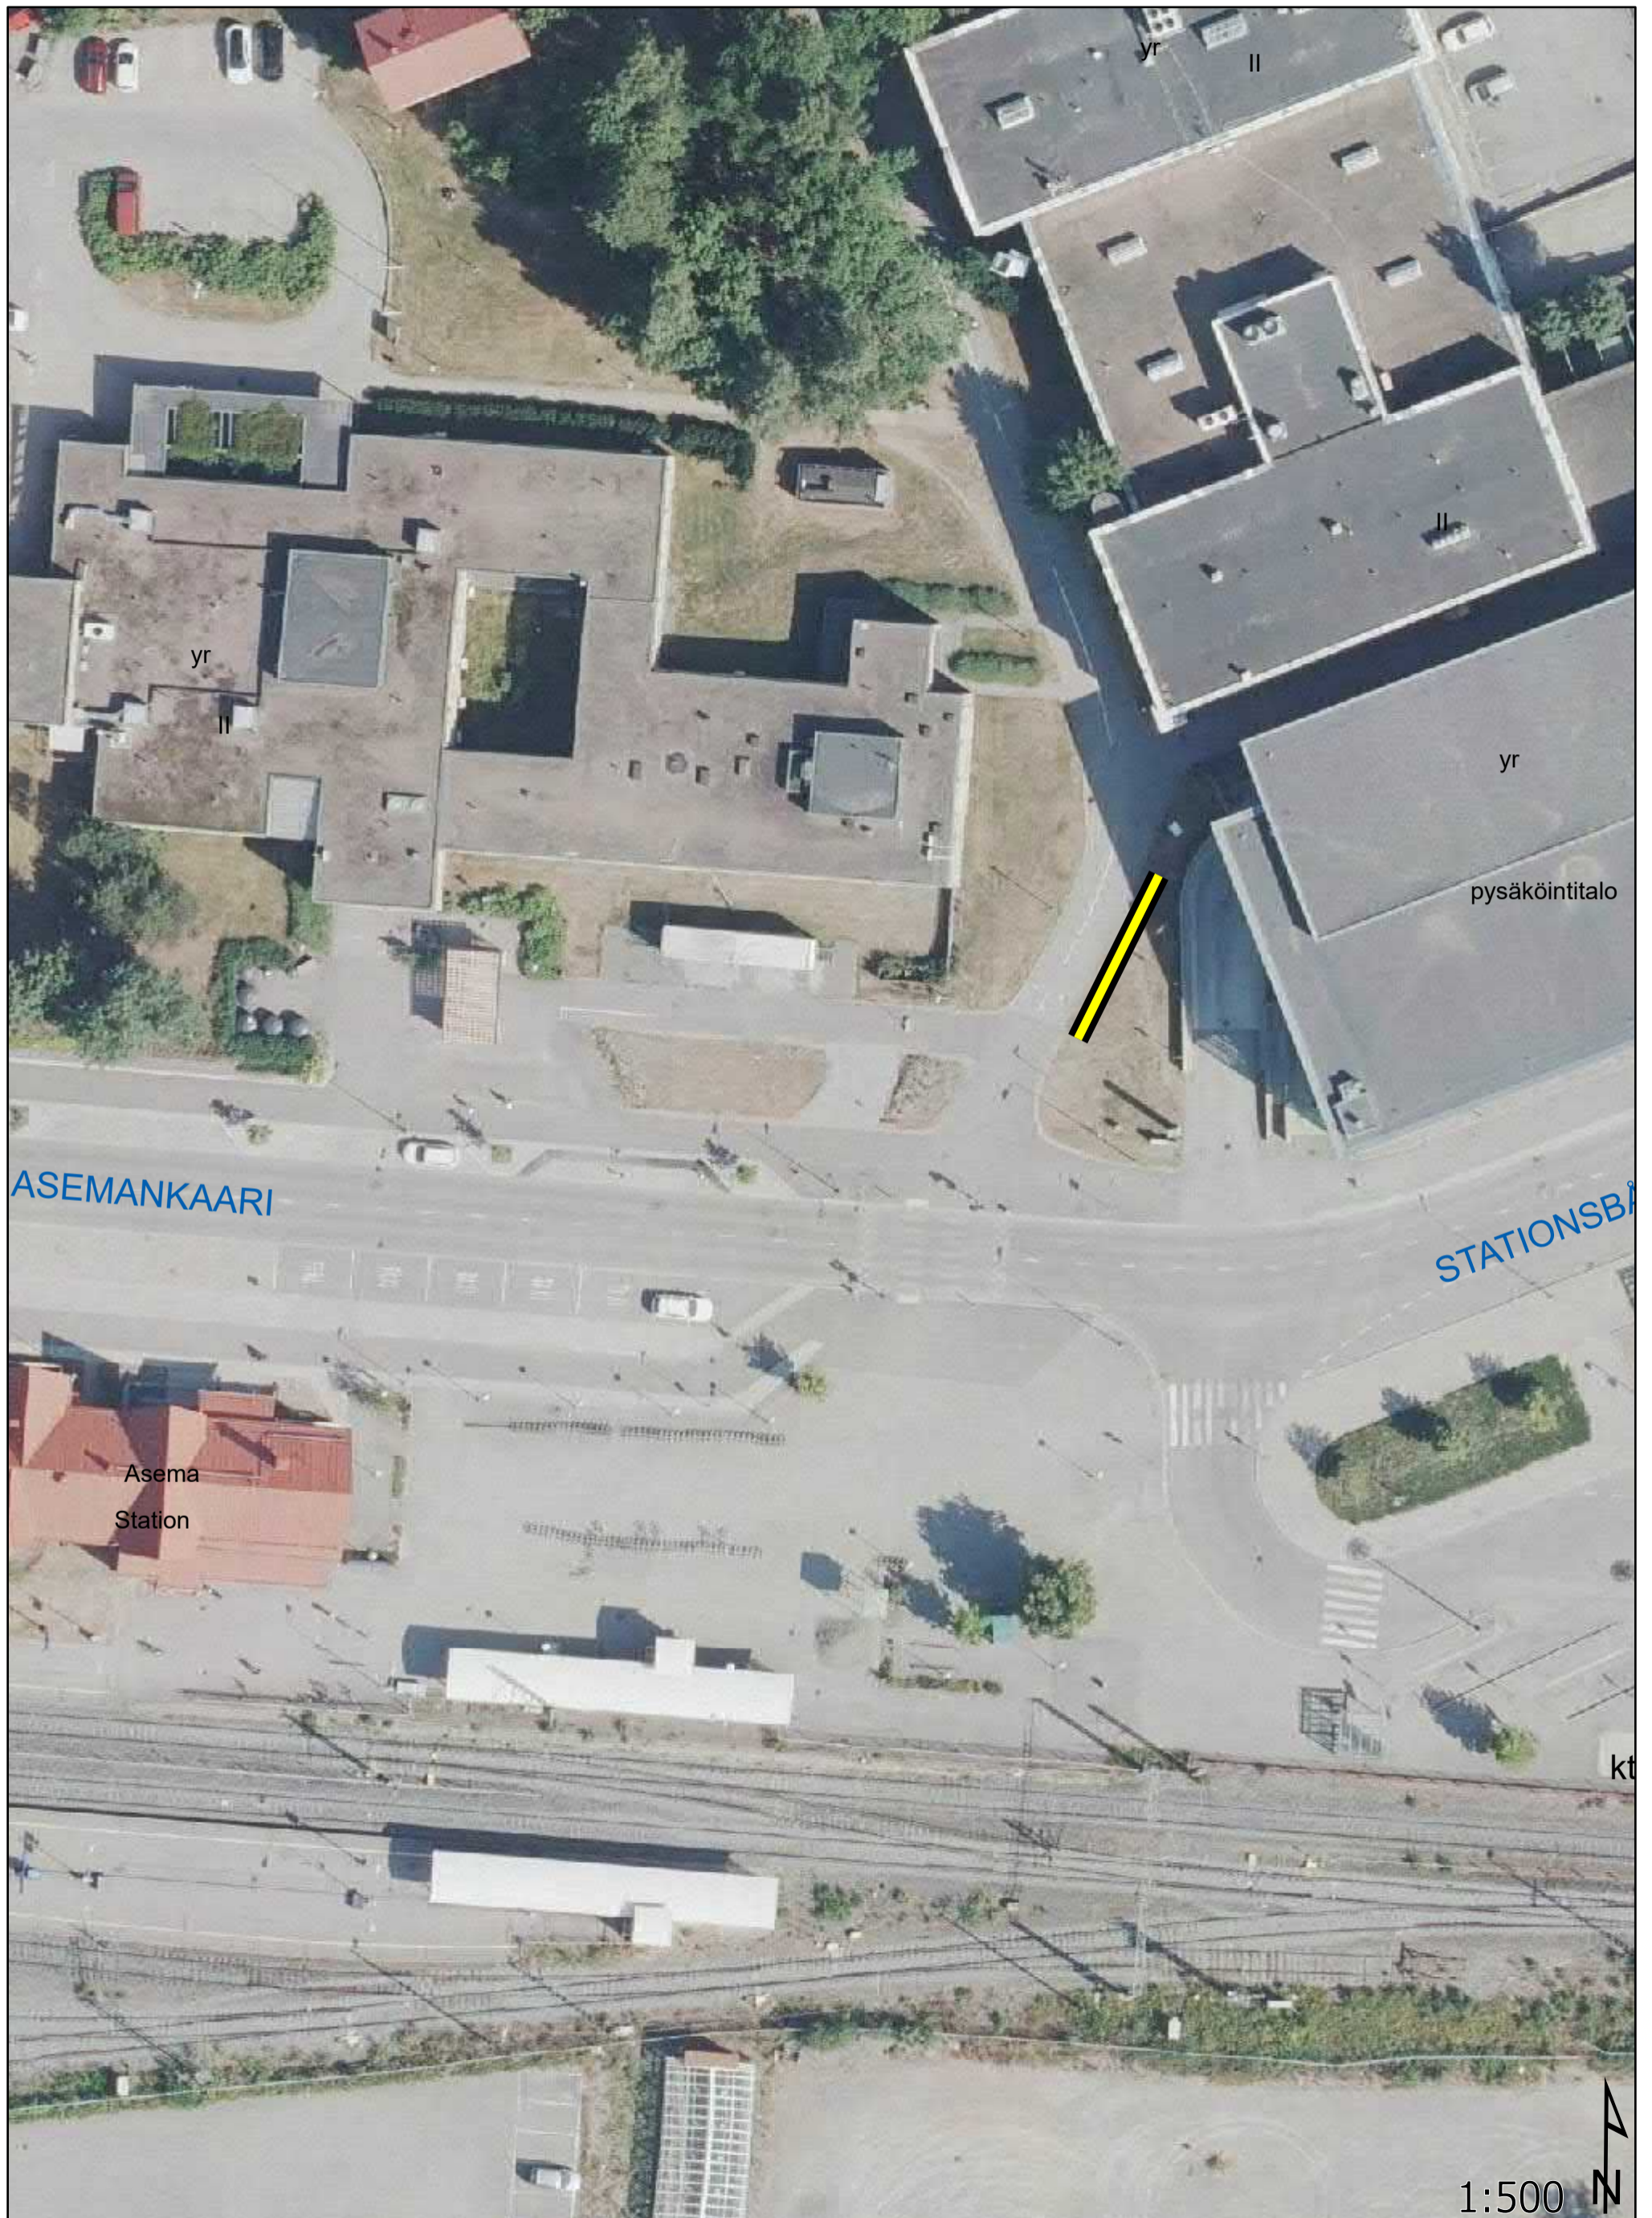

2. Keskusta, linja-auto- ja rautatieasema

13.11.2023

0 10 20 30 40 metriä

Selite
Mainosteline

2021HSYKirkkonummRGB
heikennetty.ecw
RGB