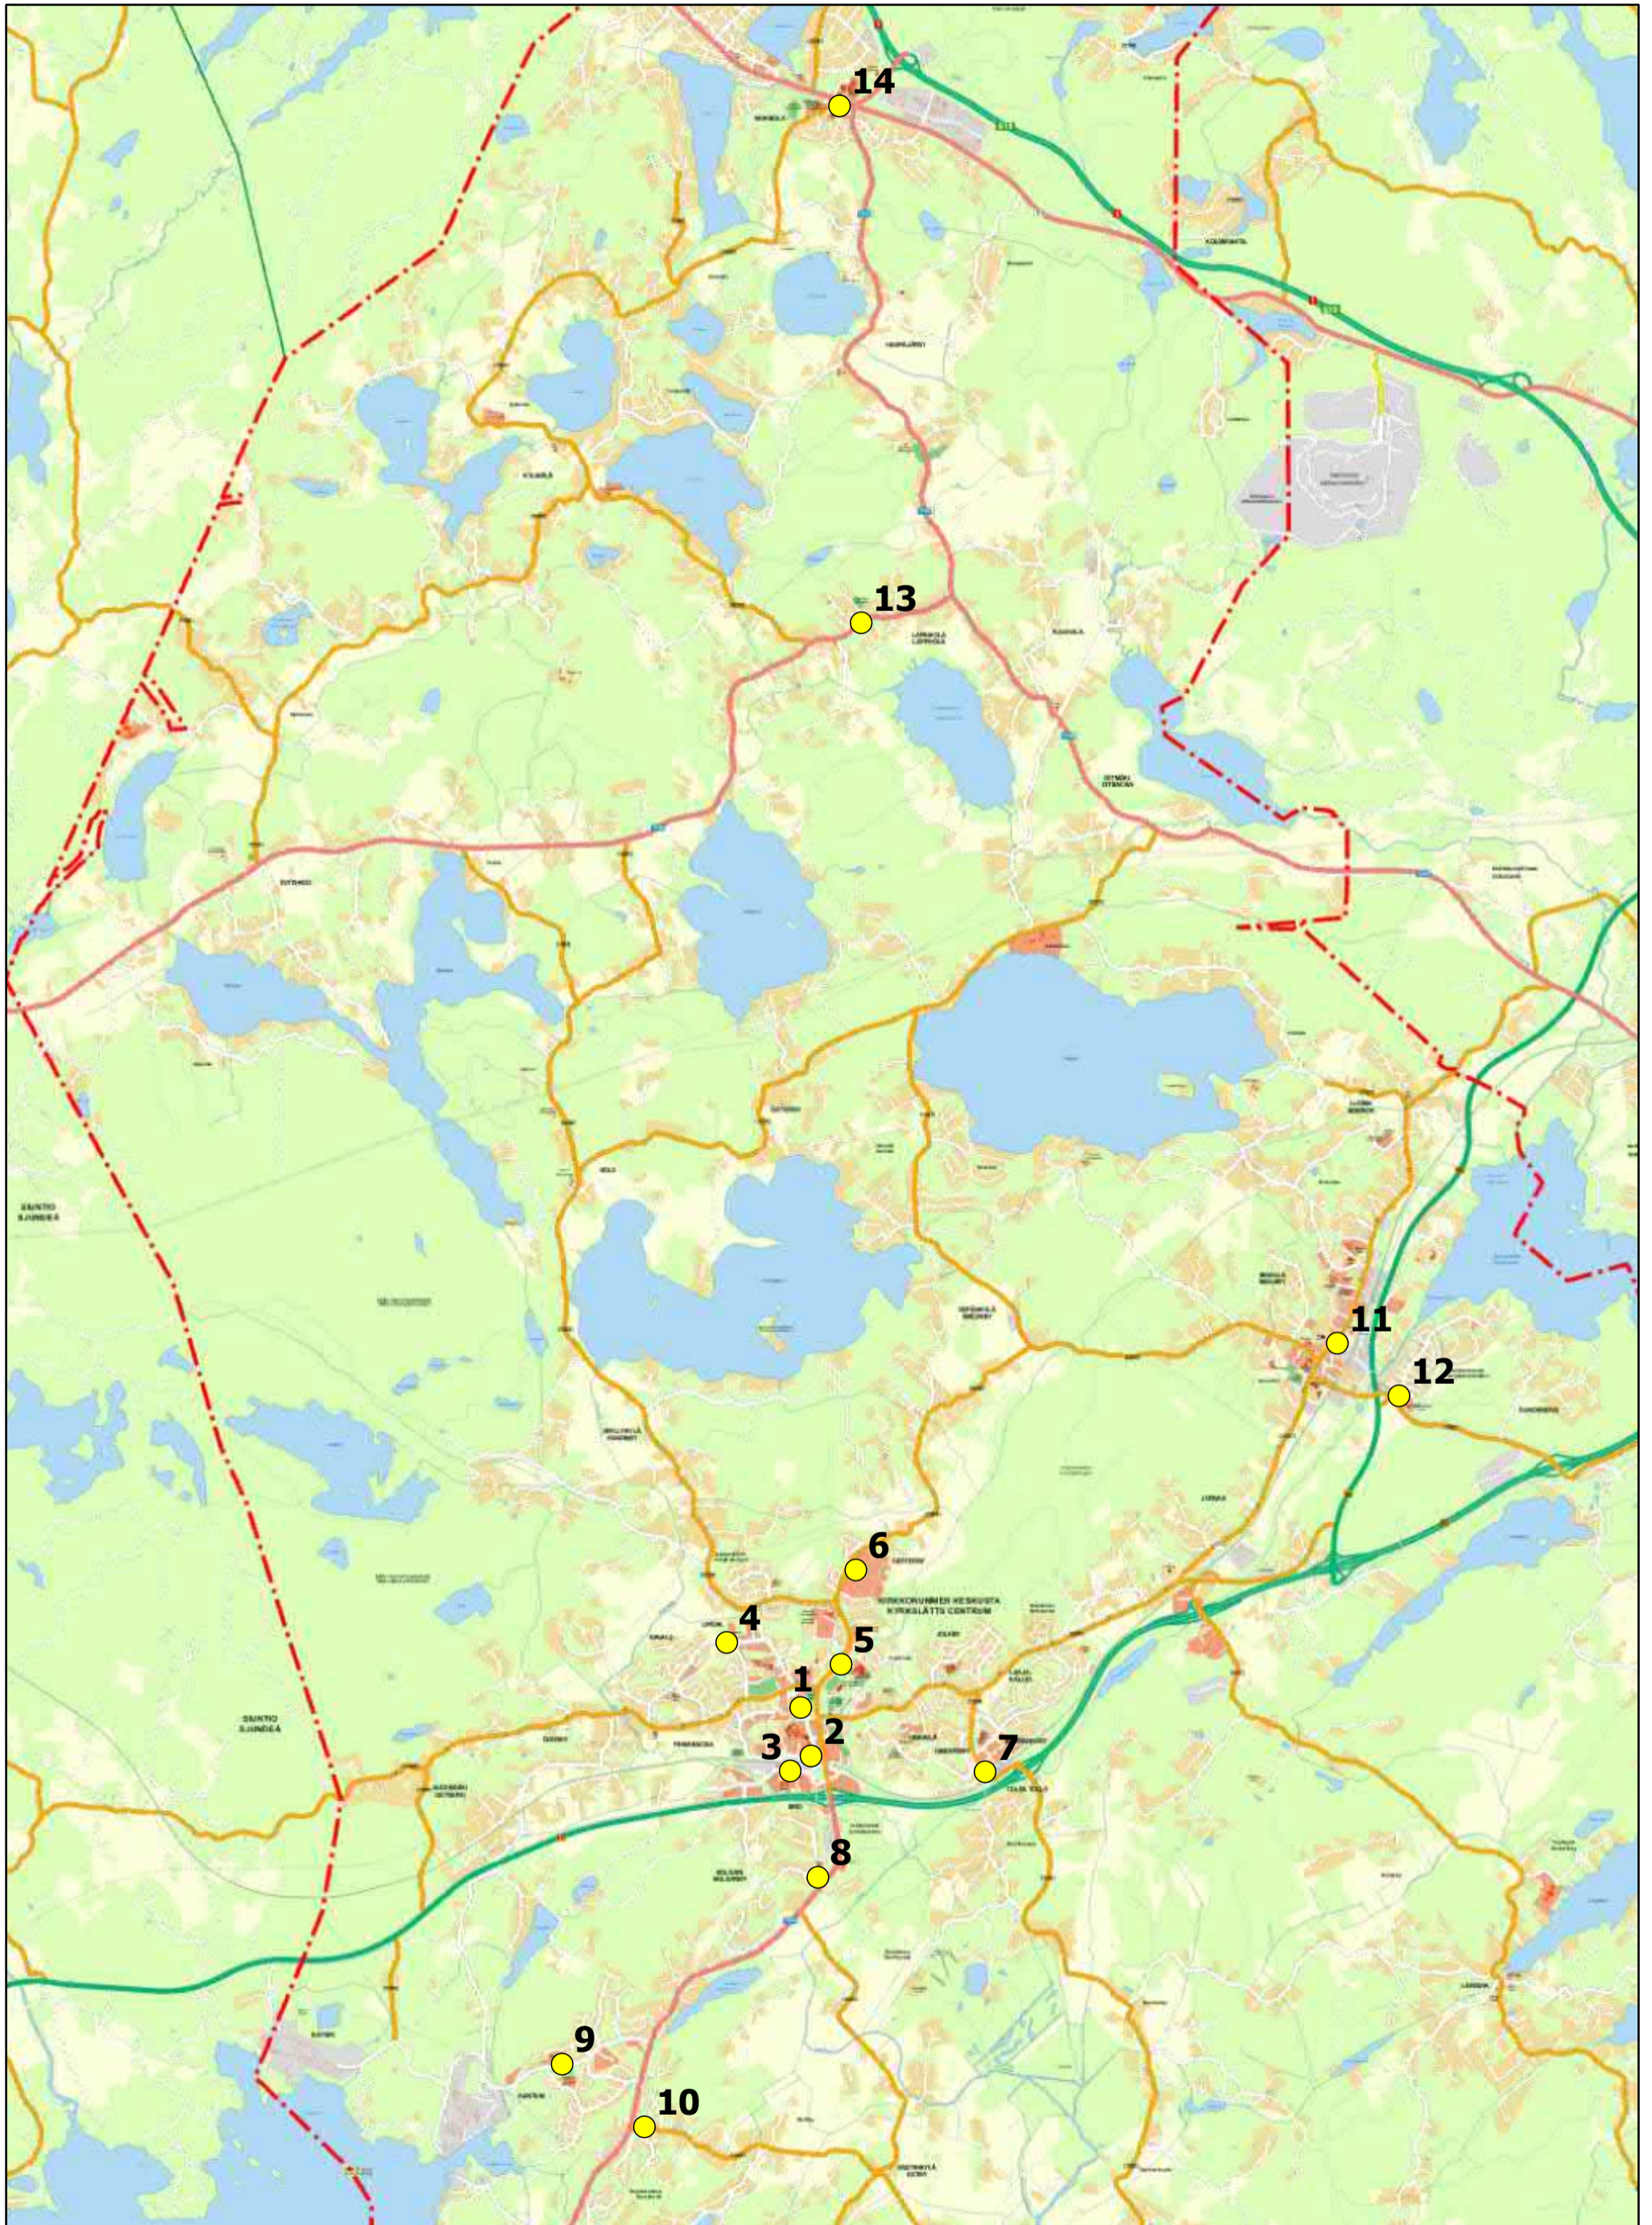

Vaalimainosten paikat: kokoomakartta

13.11.2023

Selite

● Vaalimainoksepaikka

1. Torialue

13.11.2023

0 10 20 30 40 metriä

Selite
Mainosteline

2023HSYKirkkonummRGB
heikennetty.ecw
RGB

2. Keskusta, linja-auto- ja rautatieasema

13.11.2023

0 10 20 30 40 metriä

Selite
Mainosteline

2021HSYKirkkonummRGB
heikennetty.ecw
RGB

3. Munkinmäki

13.11.2023