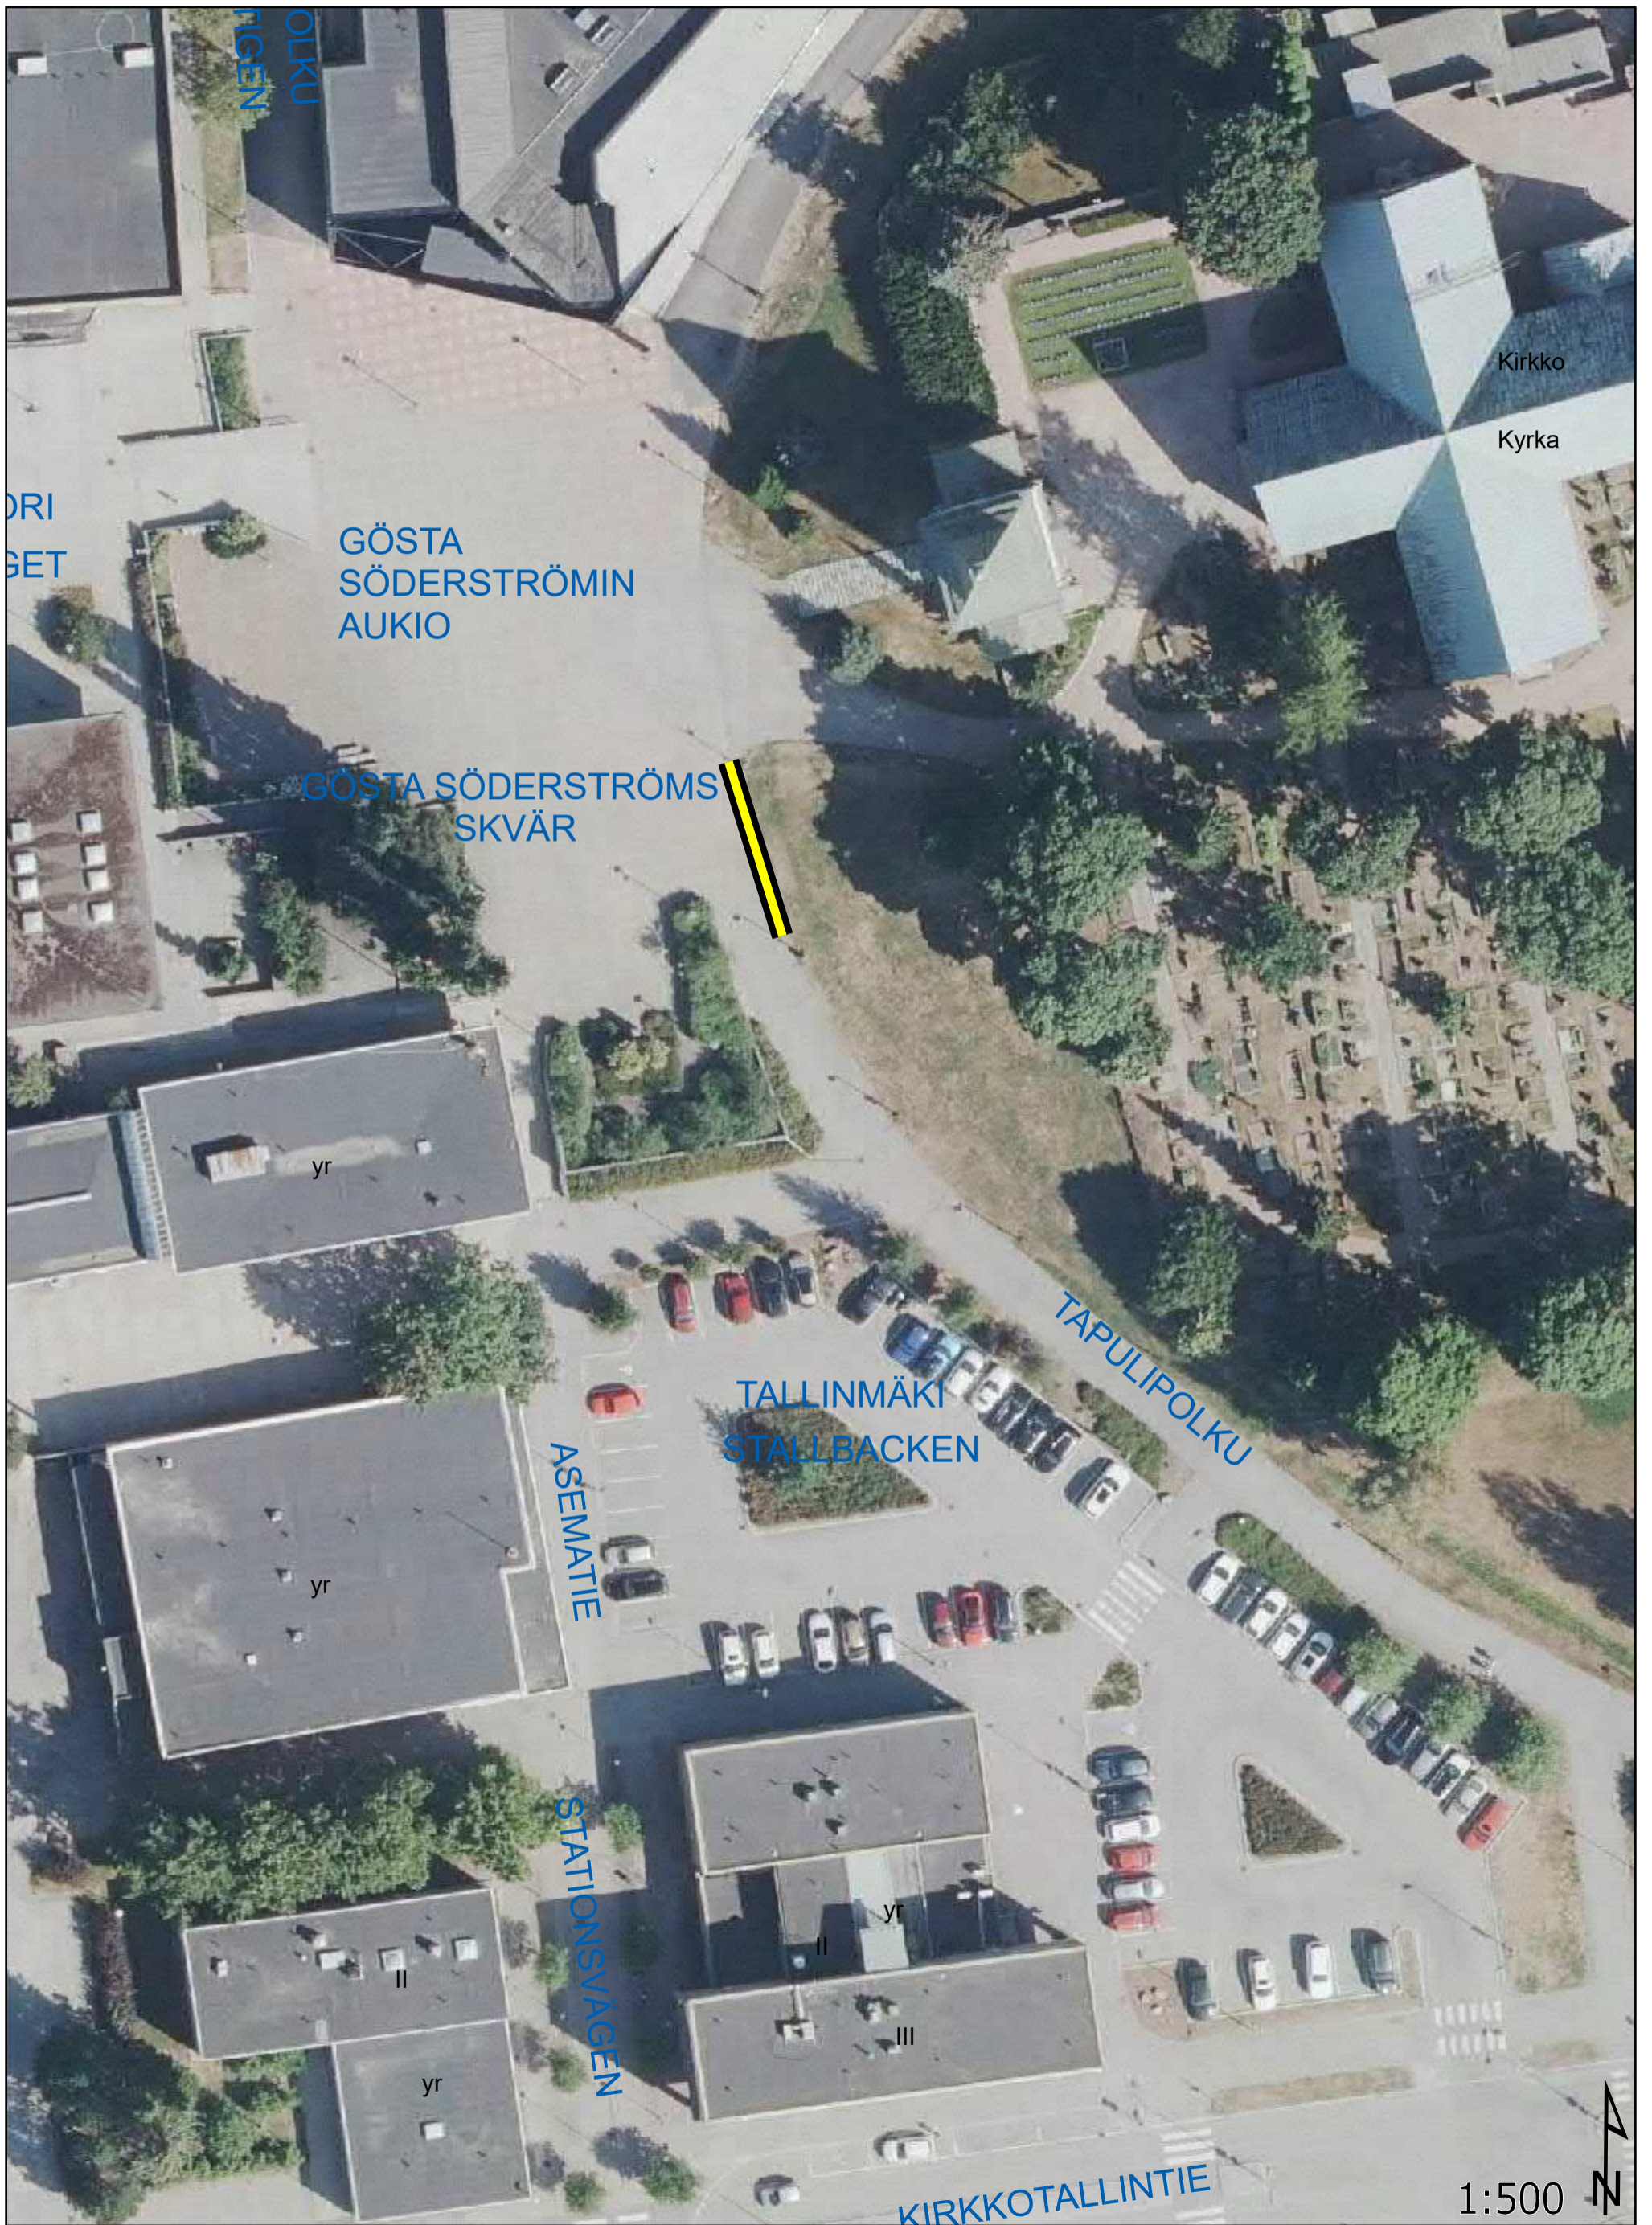

Vaalimainosten paikat: kokoomakartta

13.11.2023

Selite

● Vaalimainoksepaikka

1. Torialue

13.11.2023

0 10 20 30 40 metriä

Selite
Mainosteline