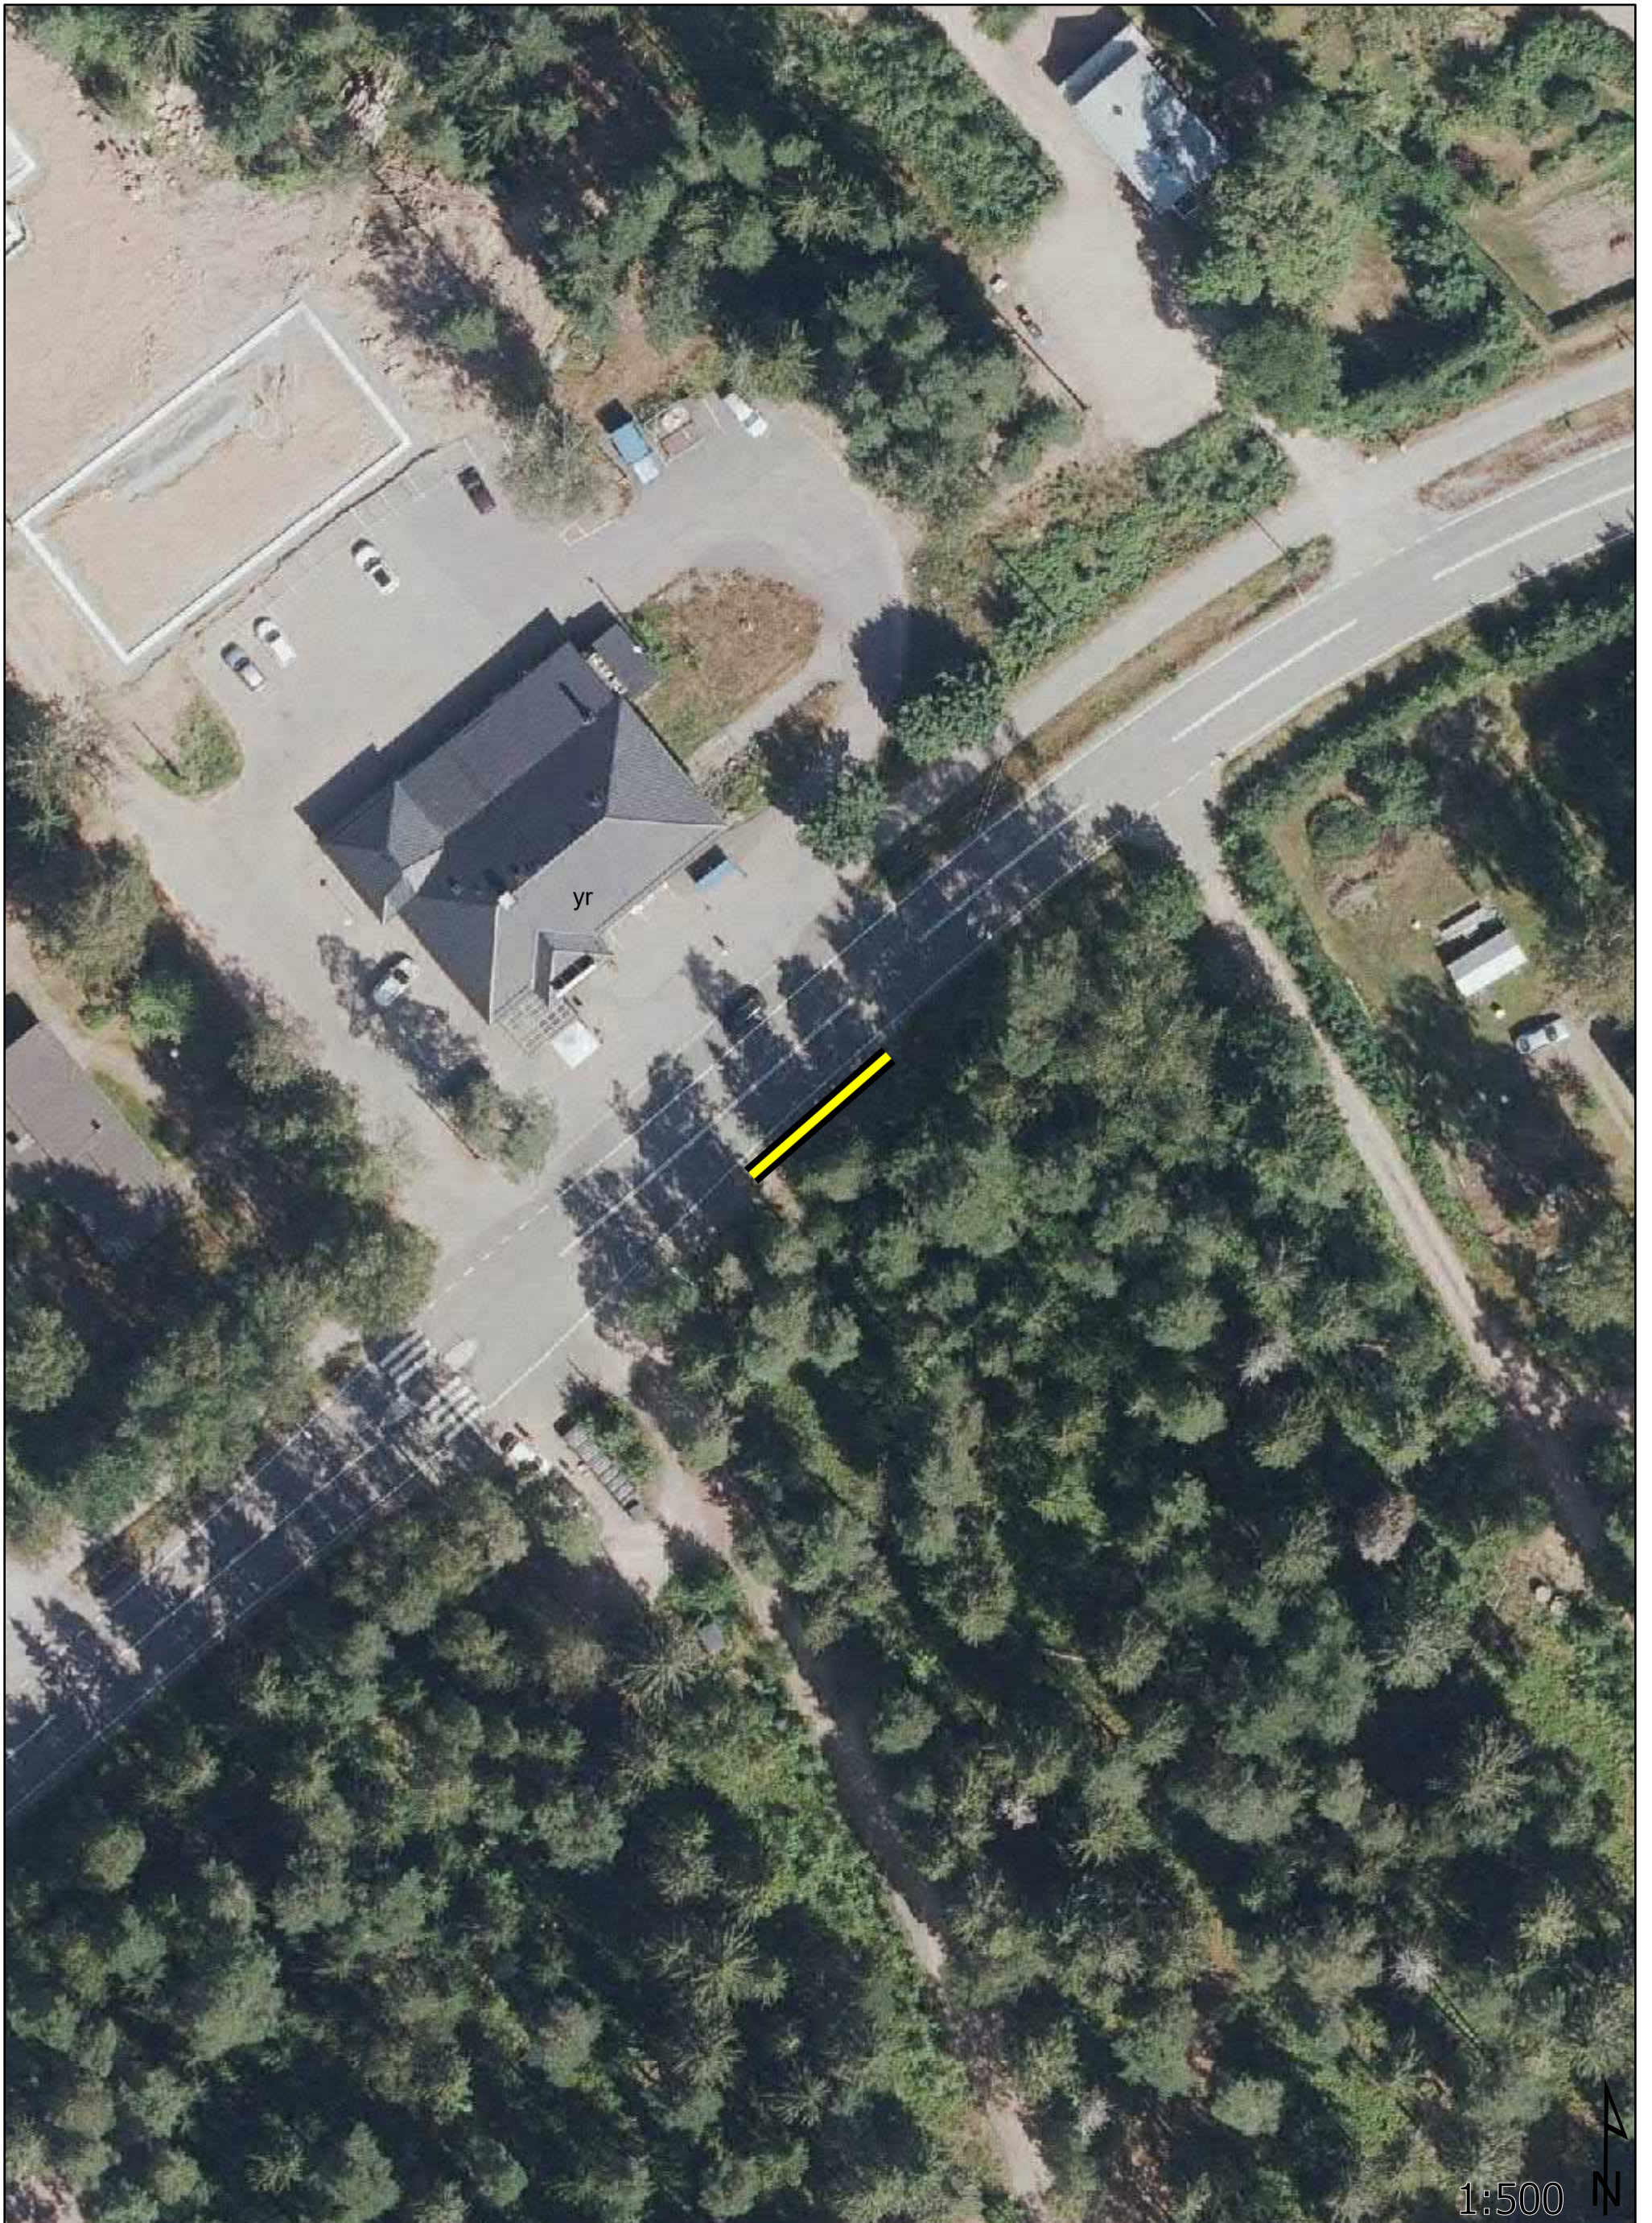

13. Lapinkylä

13.11.2023

0 10 20 30 40 metriä

Selite
Mainosteline

2023HSYKirkkonumRGB
heikennetty.ecw
RGB