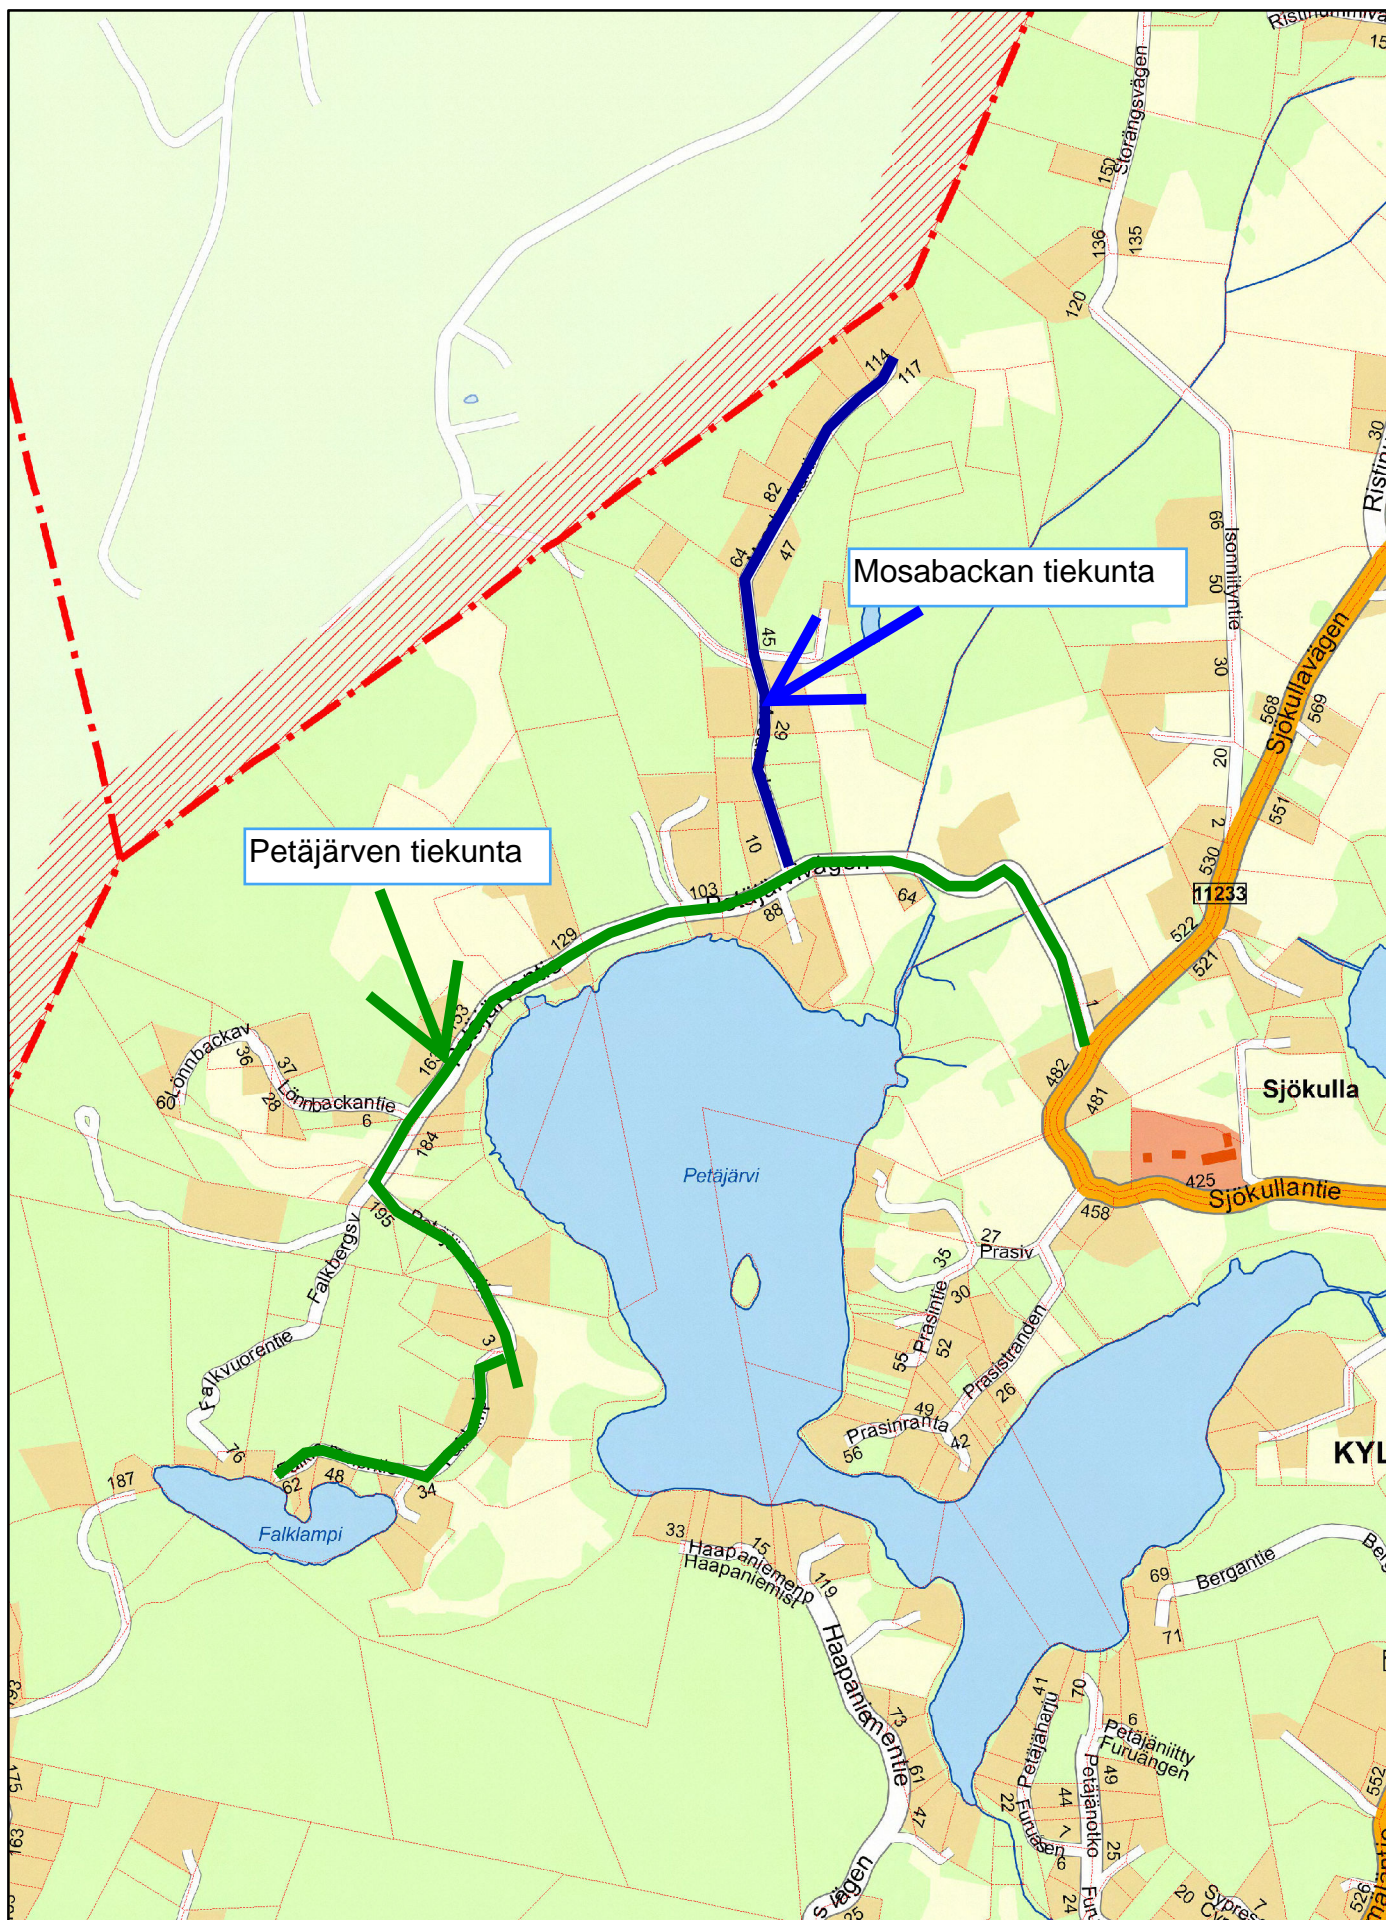

Petäjärven ja Mosabackan tiekunnat

1:15 000

Petäjärven tiekunta

Mosabackan tiekunta

Sjukulla

KYL

0 170 340 680 Metriä

2019